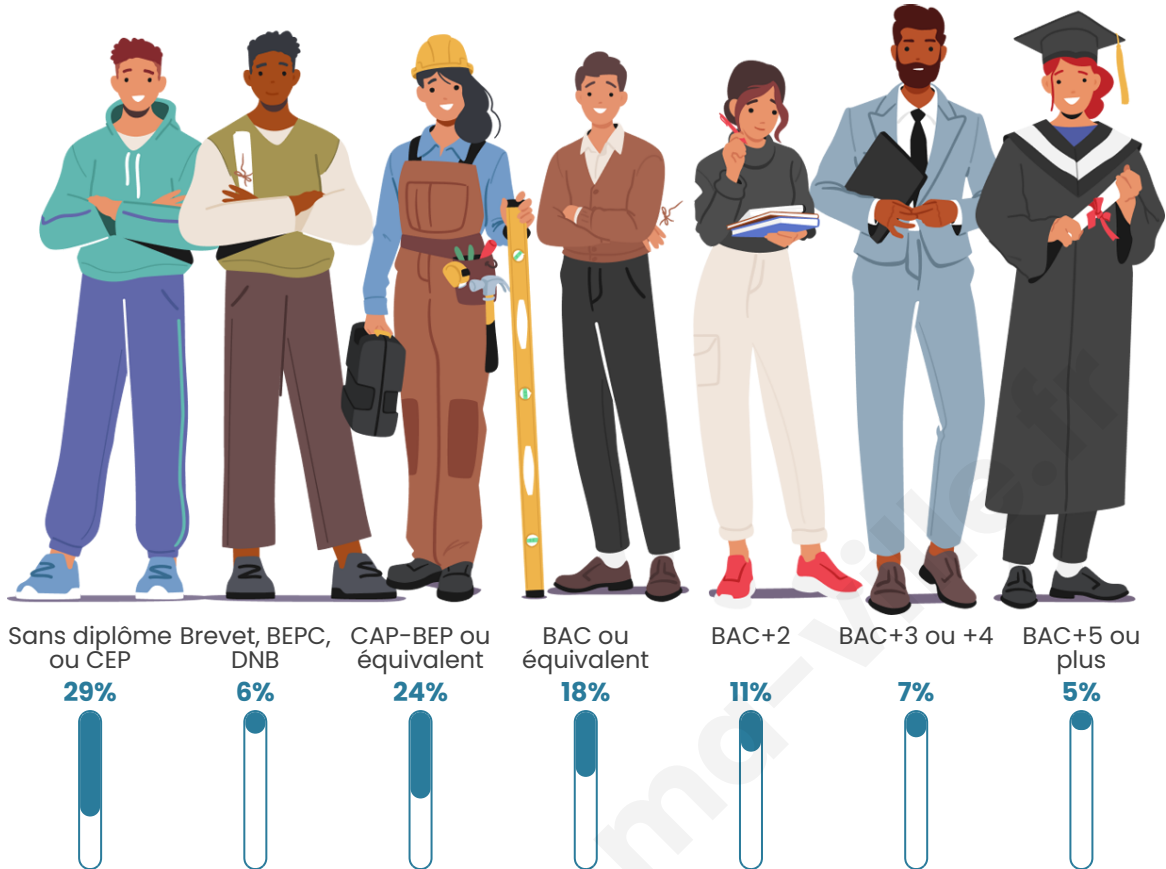

Age moyen

44 ans

Pop active

43%

Taux chômage

8.1%

Pop densité

90 h/km²

Tranche d'âge

Activité professionnelle

Niveau de diplôme

Composition des ménages

Profils électoraux

Premier tour

	Marine LE PEN	36.25 %
	Emmanuel MACRON	21.88 %
	Jean-Luc MÉLENCHON	17.50 %
	Éric ZEMMOUR	7.71 %
	Yannick JADOT	4.58 %
	Nicolas DUPONT-AIGNAN	2.92 %
	Valérie PÉCRESSE	2.71 %
	Fabien ROUSSEL	2.50 %
	Jean LASSALLE	2.29 %
	Anne HIDALGO	1.04 %
	Nathalie ARTHAUD	0.42 %
	Philippe POUTOU	0.21 %