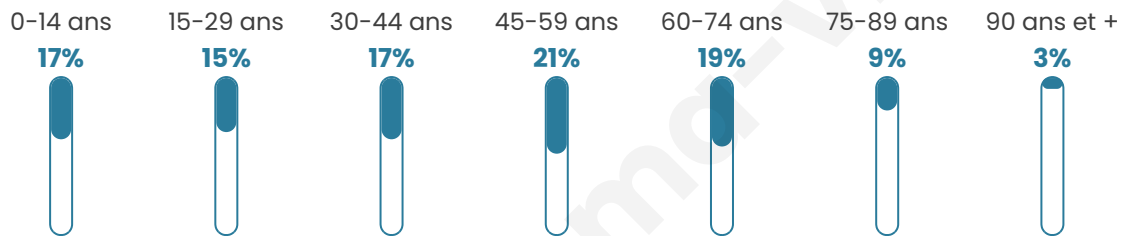

Age moyen

44 ans

Pop active

43%

Taux chômage

8.1%

Pop densité

90 h/km²

Revenu moyen

22 120 €/an

Evolution du nombre d'habitants

Sources : Institut national de la statistique et des études économiques (insee) selon Les dernières parutions officielles de 2024 portant sur les années 2020, 2021 et 2022.

Tranche d'âge

Activité professionnelle

Niveau de diplôme

Composition des ménages

Profils électoraux

Premier tour

	Marine LE PEN	36.25 %
	Emmanuel MACRON	21.88 %
	Jean-Luc MÉLENCHON	17.50 %
	Éric ZEMMOUR	7.71 %
	Yannick JADOT	4.58 %
	Nicolas DUPONT-AIGNAN	2.92 %
	Valérie PÉCRESSE	2.71 %
	Fabien ROUSSEL	2.50 %
	Jean LASSALLE	2.29 %
	Anne HIDALGO	1.04 %
	Nathalie ARTHAUD	0.42 %
	Philippe POUTOU	0.21 %