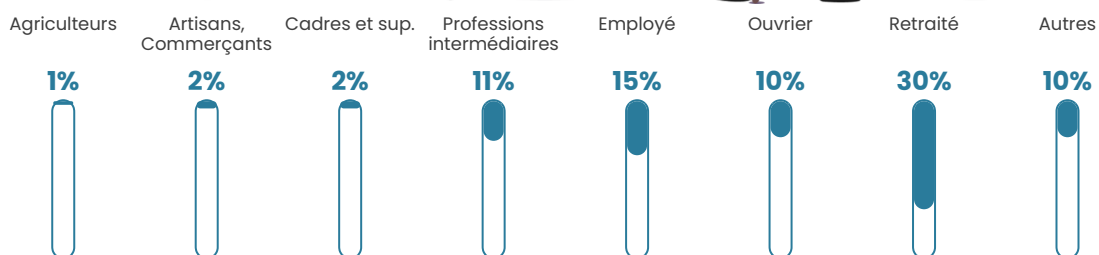

Revenu moyen

22 120 €/an

Evolution du nombre d'habitants

Sources : Institut national de la statistique et des études économiques (insee) selon Les dernières parutions officielles de 2024 portant sur les années 2020, 2021 et 2022.

Tranche d'âge

Activité professionnelle

Niveau de diplôme

Composition des ménages

Profils électoraux

Premier tour

	Marine LE PEN	36.25 %
	Emmanuel MACRON	21.88 %
	Jean-Luc MÉLENCHON	17.50 %
	Éric ZEMMOUR	7.71 %
	Yannick JADOT	4.58 %
	Nicolas DUPONT-AIGNAN	2.92 %
	Valérie PÉCRESSE	2.71 %
	Fabien ROUSSEL	2.50 %
	Jean LASSALLE	2.29 %
	Anne HIDALGO	1.04 %
	Nathalie ARTHAUD	0.42 %
	Philippe POUTOU	0.21 %