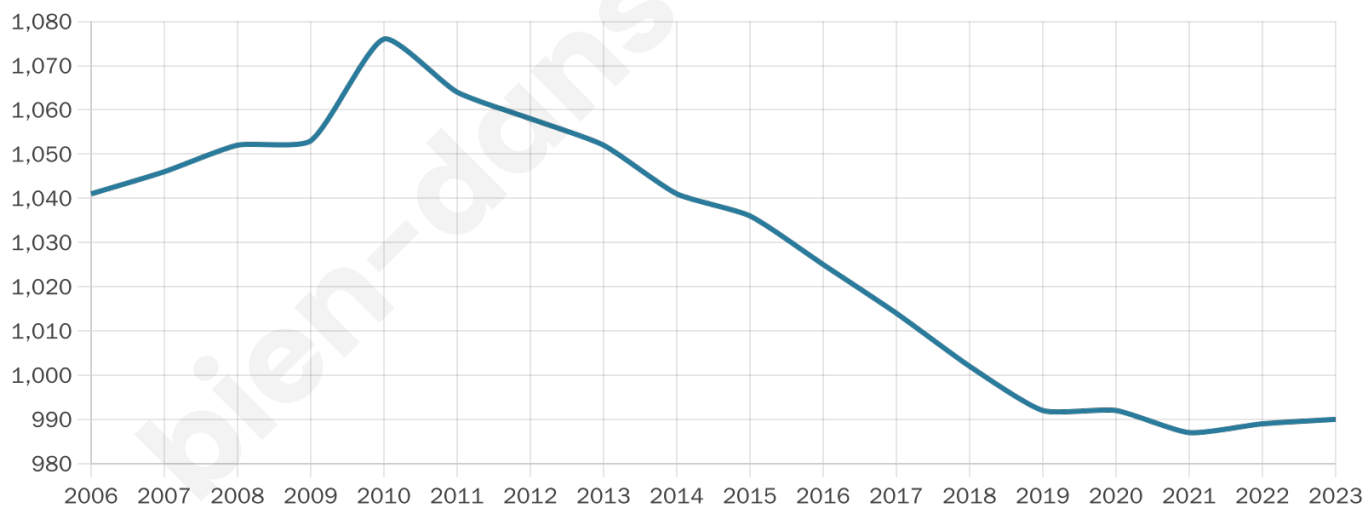

Age moyen

44 ans

Pop active

43%

Taux chômage

8.1%

Pop densité

90 h/km²

Revenu moyen

22 120 €/an

Evolution du nombre d'habitants

Sources : Institut national de la statistique et des études économiques (insee) selon Les dernières parutions officielles de 2024 portant sur les années 2020, 2021 et 2022.