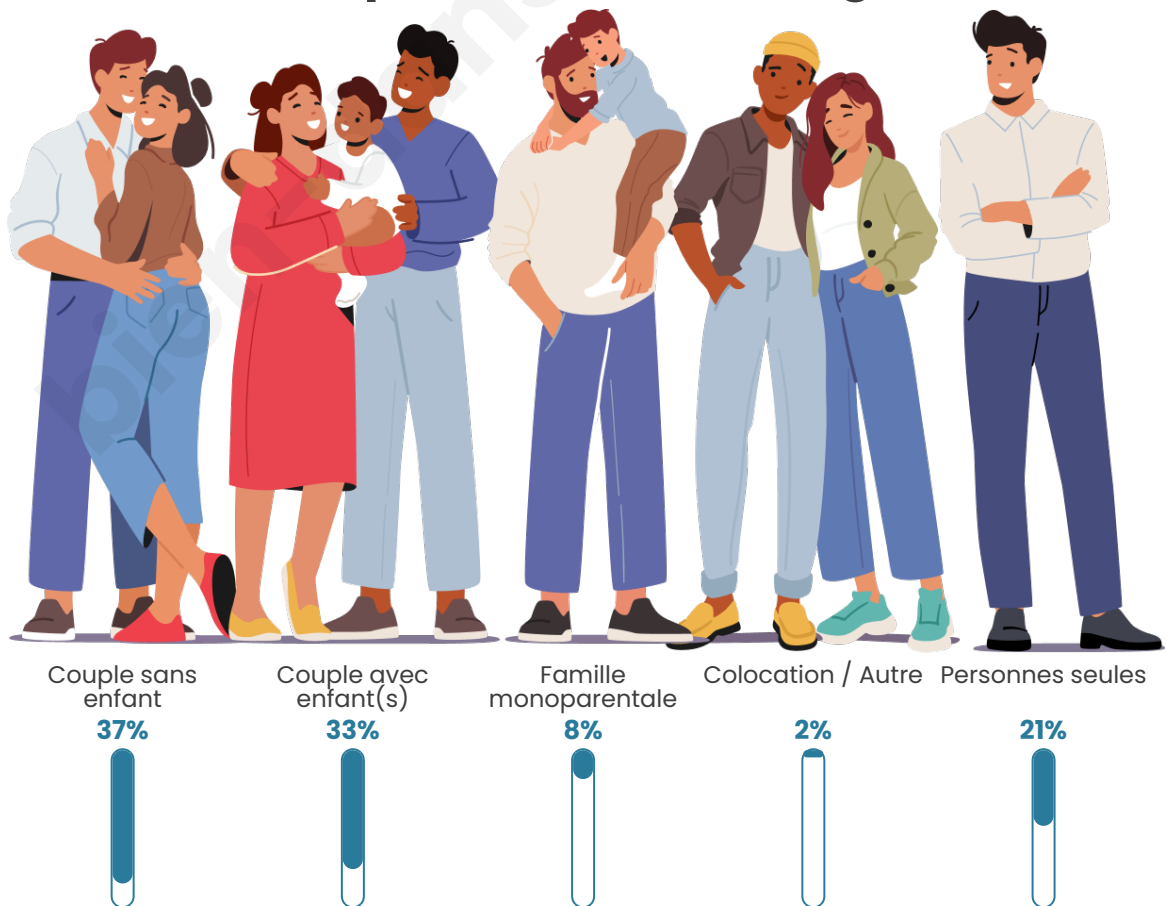

Tranche d'âge

Activité professionnelle

Niveau de diplôme

Composition des ménages

Profils électoraux

Premier tour

	Marine LE PEN	36.25 %
	Emmanuel MACRON	21.88 %
	Jean-Luc MÉLENCHON	17.50 %
	Éric ZEMMOUR	7.71 %
	Yannick JADOT	4.58 %
	Nicolas DUPONT-AIGNAN	2.92 %
	Valérie PÉCRESSE	2.71 %
	Fabien ROUSSEL	2.50 %
	Jean LASSALLE	2.29 %
	Anne HIDALGO	1.04 %
	Nathalie ARTHAUD	0.42 %
	Philippe POUTOU	0.21 %