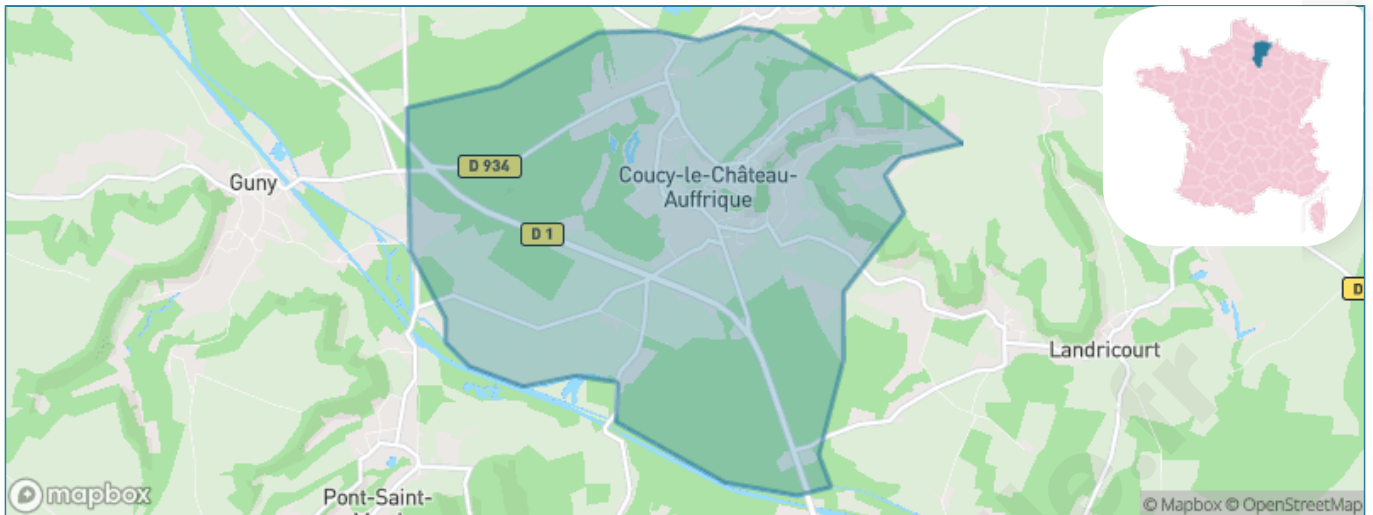

Version web

Ville de Coucy-le- Château-Auffrique

Présenté par

BIEN dans
ma **VILLE** 

Sommaire

Situation géographique	3
Statistiques sur la population	4
Evolution du nombre d'habitants	4
Tranche d'âge	5
0-14 ans	5
15-29 ans	5
30-44 ans	5
45-59 ans	5
60-74 ans	5
75-89 ans	5
90 ans et +	5
Activité professionnelle	5
Agriculteurs	5
Artisans, Commerçants	5
Cadres et sup.	5
Professions intermédiaires	5
Employé	5
Ouvrier	5
Retraité	5
Autres	5
Niveau de diplôme	6
Sans diplôme ou CEP	6
Brevet, BEPC, DNB	6
CAP-BEP ou équivalent	6
BAC ou équivalent	6
BAC+2	6
BAC+3 ou +4	6
BAC+5 ou plus	6
Composition des ménages	6
Couple sans enfant	6
Couple avec enfant(s)	6
Famille monoparentale	6
Colocation / Autre	6
Personnes seules	6
Profils électoraux	7
Premier tour	7
Sécurité	8
Evolution du nombre d'infractions	8
Pour comparer	9
Services à la population	10
Commerce	10
Éducation	10
Villes autour de Coucy-le-Château-Auffrique	11
Avis sur la ville de Coucy-le-Château-Auffrique	12
Moyenne par critère	12
Villes autour de Coucy-le-Château-Auffrique	12
Répartition des avis par note	12
Répartition des avis par note	12

Situation géographique

i Informations clés

- **Région** : Hauts-de-France
- **Département** : Aisne
- **Code postal** : 02380
- **Superficie** : 11 km²

Statistiques sur la population

Nombre d'habitants

990