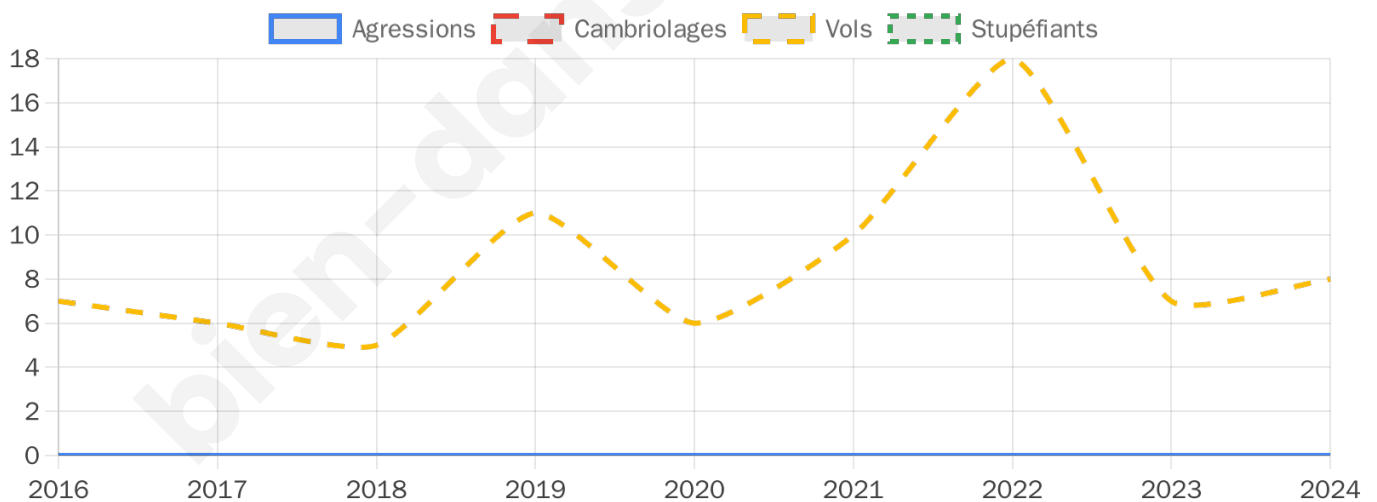

Sécurité

Agressions physiques / sexuelles

0

Cambriolages

0

Vols / dégradations

8

Stupéfiants

0

Evolution du nombre d'infractions