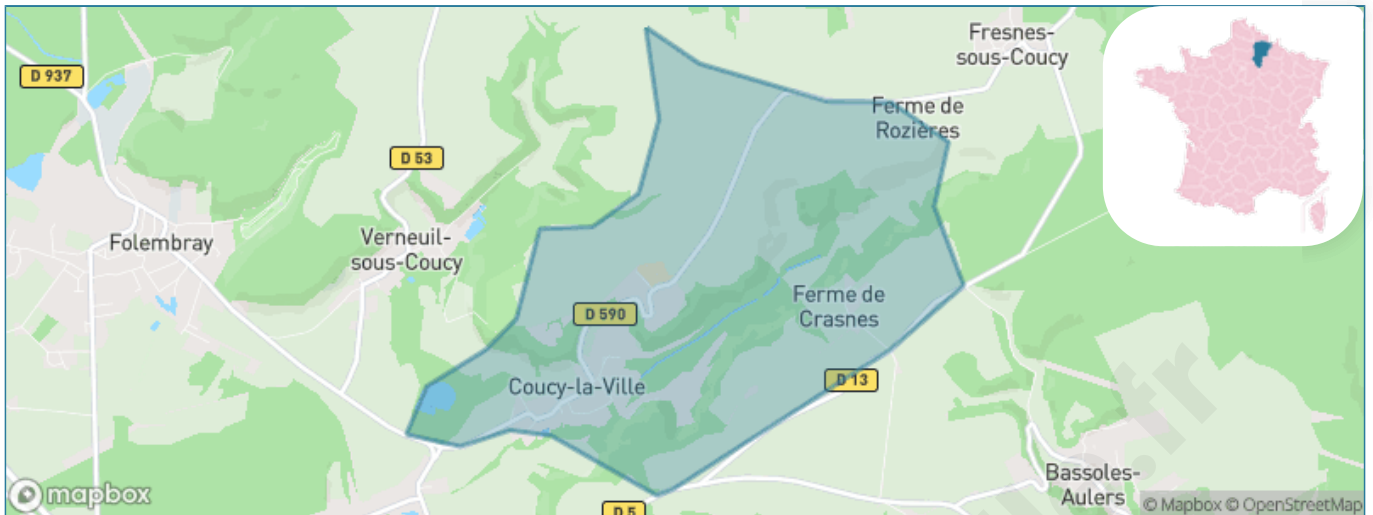

Version web

Ville de Coucy-la-Ville

Présenté par

BIEN dans
ma **VILLE** 

Sommaire

Situation géographique	3
Statistiques sur la population	4
Evolution du nombre d'habitants	4
Tranche d'âge	5
0-14 ans	5
15-29 ans	5
30-44 ans	5
45-59 ans	5
60-74 ans	5
75-89 ans	5
90 ans et +	5
Activité professionnelle	5
Agriculteurs	5
Artisans, Commerçants	5
Cadres et sup.	5
Professions intermédiaires	5
Employé	5
Ouvrier	5
Retraité	5
Autres	5
Niveau de diplôme	6
Sans diplôme ou CEP	6
Brevet, BEPC, DNB	6
CAP-BEP ou équivalent	6
BAC ou équivalent	6
BAC+2	6
BAC+3 ou +4	6
BAC+5 ou plus	6
Composition des ménages	6
Couple sans enfant	6
Couple avec enfant(s)	6
Famille monoparentale	6
Colocation / Autre	6
Personnes seules	6
Profil électoraux	7
Premier tour	7
Sécurité	8
Evolution du nombre d'infractions	8
Pour comparer	9
Services à la population	10
Commerce	10
Éducation	10
Villes autour de Coucy-la-Ville	11
Avis sur la ville de Coucy-la-Ville	12
Moyenne par critère	12
Villes autour de Coucy-la-Ville	12
Répartition des avis par note	12
Répartition des avis par note	12

Situation géographique

i Informations clés

- **Région** : Hauts-de-France
- **Département** : Aisne
- **Code postal** : 02380
- **Superficie** : 6 km²

Statistiques sur la population

Nombre d'habitants

194

Age moyen