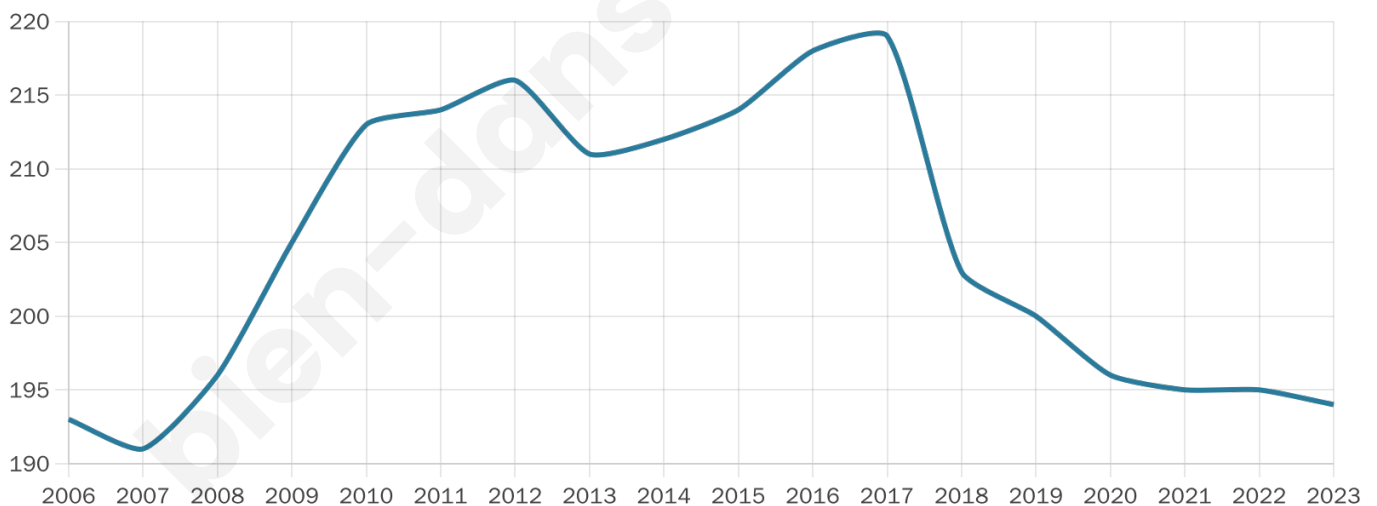

40 ans

Pop active

43.3%

Taux chômage

7.6%

Pop densité

32 h/km²

Revenu moyen

20 440 €/an

Evolution du nombre d'habitants

Sources : Institut national de la statistique et des études économiques (insee) selon Les dernières parutions officielles de 2024 portant sur les années 2020, 2021 et 2022.