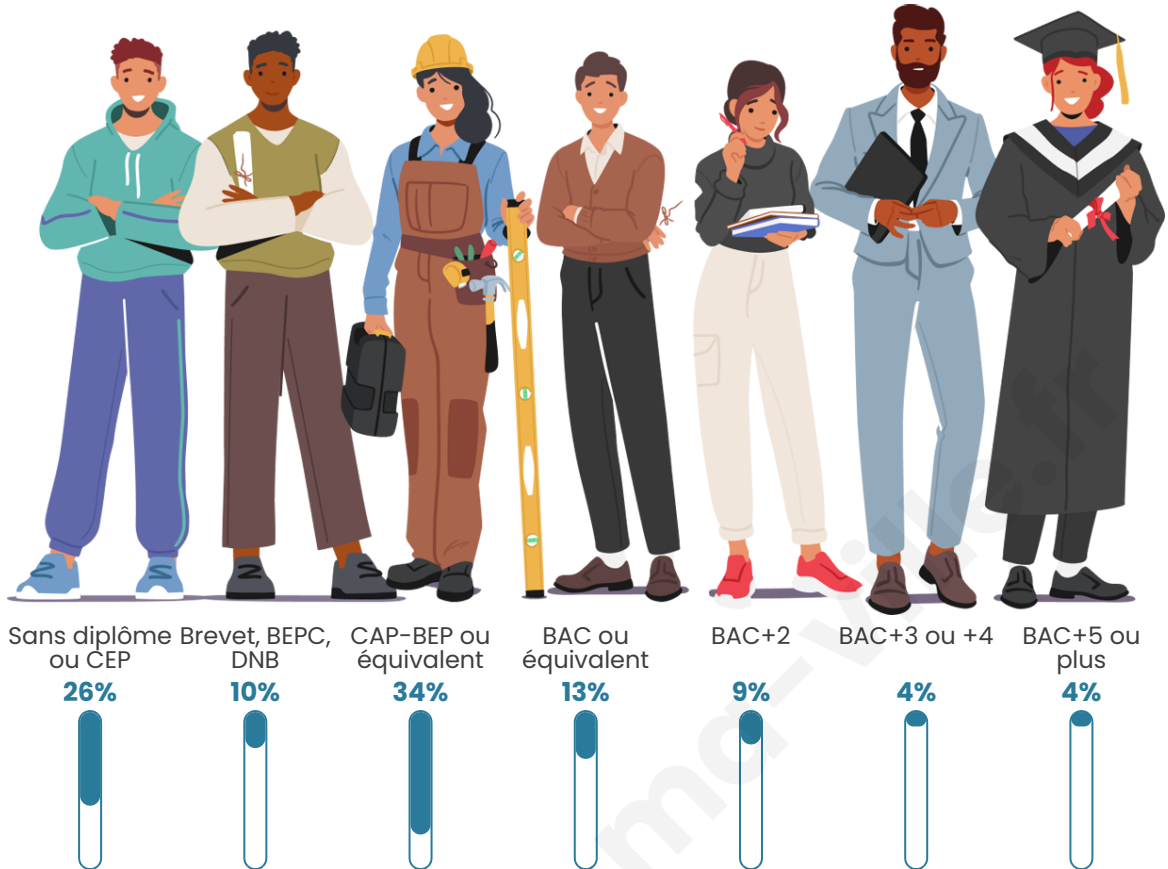

Tranche d'âge

Activité professionnelle

Niveau de diplôme

Composition des ménages

Profils électoraux

Premier tour

	Marine LE PEN	45.63 %
	Emmanuel MACRON	21.36 %
	Jean-Luc MÉLENCHON	9.71 %
	Éric ZEMMOUR	5.83 %
	Yannick JADOT	4.85 %
	Valérie PÉCRESE	3.88 %
	Fabien ROUSSEL	2.91 %
	Nicolas DUPONT-AIGNAN	2.91 %
	Nathalie ARTHAUD	0.97 %
	Jean LASSALLE	0.97 %
	Anne HIDALGO	0.97 %
	Philippe POUTOU	0.00 %