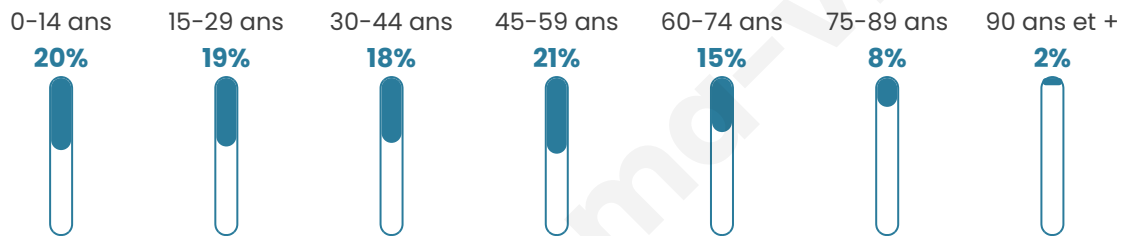

40 ans

Pop active

43.3%

Taux chômage

7.6%

Pop densité

32 h/km²

Revenu moyen

Tranche d'âge

Activité professionnelle

Niveau de diplôme

Composition des ménages

Profils électoraux

Premier tour

	Marine LE PEN	45.63 %
	Emmanuel MACRON	21.36 %
	Jean-Luc MÉLENCHON	9.71 %
	Éric ZEMMOUR	5.83 %
	Yannick JADOT	4.85 %
	Valérie PÉCRESE	3.88 %
	Fabien ROUSSEL	2.91 %
	Nicolas DUPONT-AIGNAN	2.91 %
	Nathalie ARTHAUD	0.97 %
	Jean LASSALLE	0.97 %
	Anne HIDALGO	0.97 %
	Philippe POUTOU	0.00 %