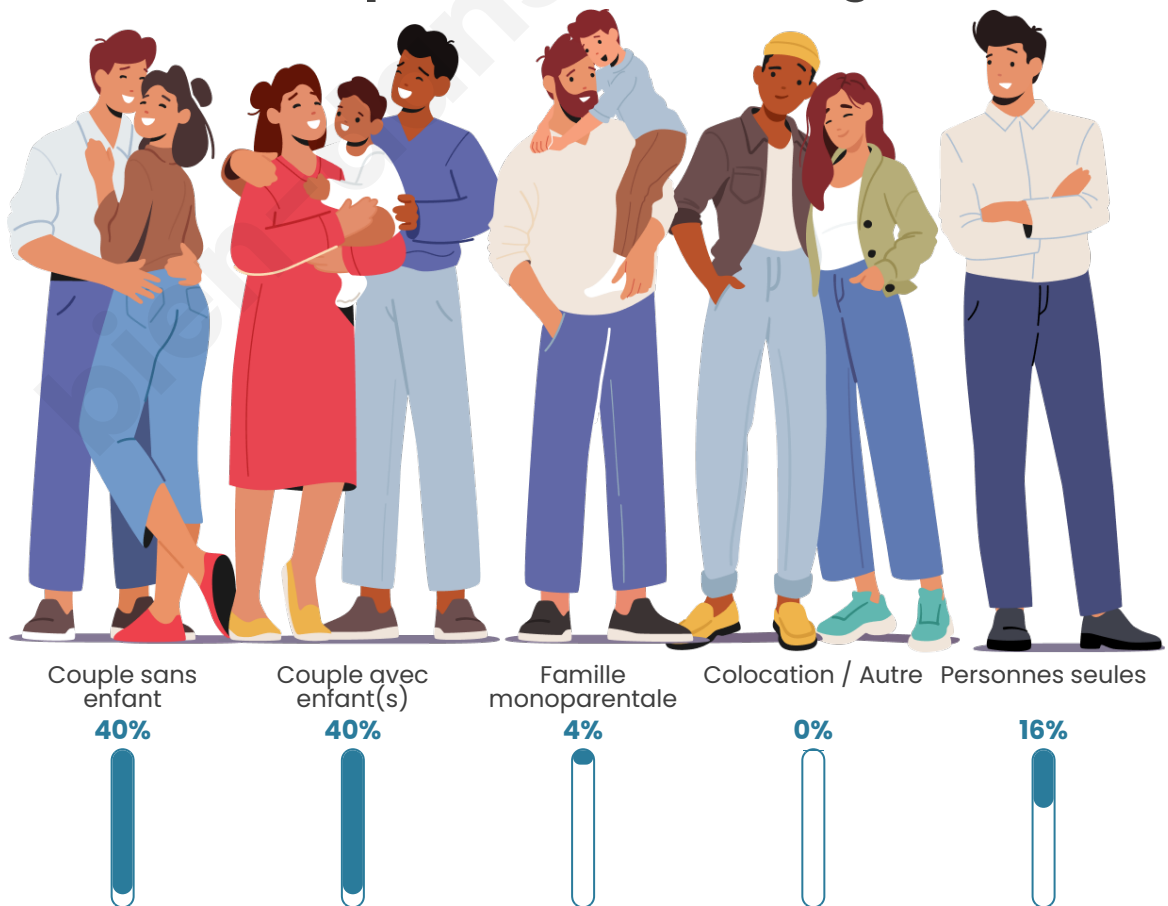

Tranche d'âge

Activité professionnelle

Niveau de diplôme

Composition des ménages

Profils électoraux

Premier tour

	Marine LE PEN	45.63 %
	Emmanuel MACRON	21.36 %
	Jean-Luc MÉLENCHON	9.71 %
	Éric ZEMMOUR	5.83 %
	Yannick JADOT	4.85 %
	Valérie PÉCRESE	3.88 %
	Fabien ROUSSEL	2.91 %
	Nicolas DUPONT-AIGNAN	2.91 %
	Nathalie ARTHAUD	0.97 %
	Jean LASSALLE	0.97 %
	Anne HIDALGO	0.97 %
	Philippe POUTOU	0.00 %