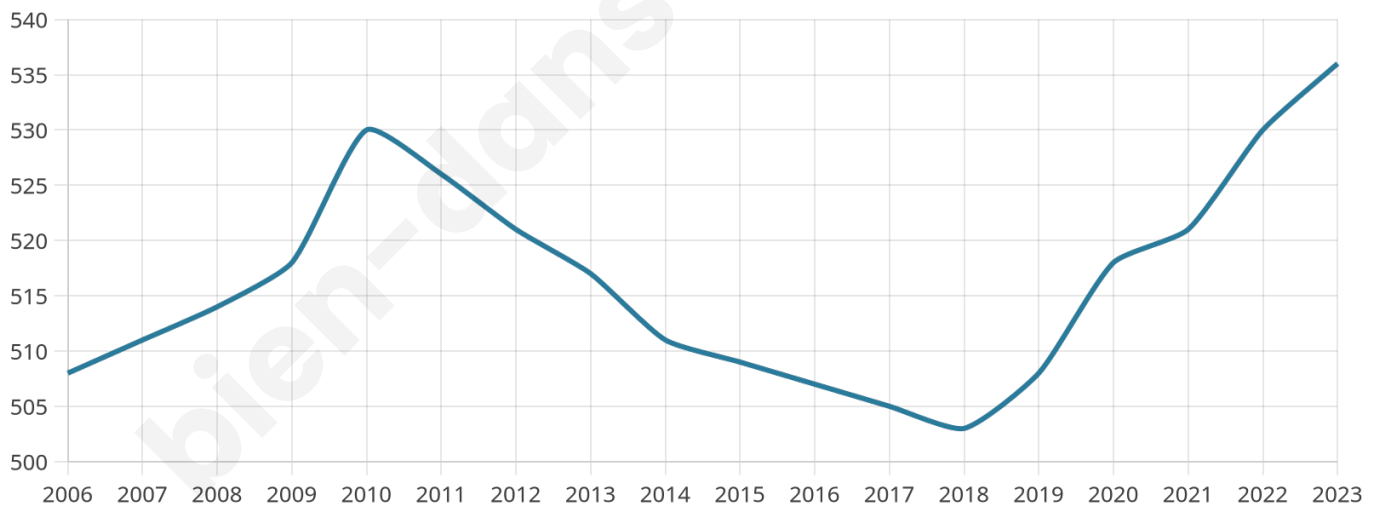

39 ans

Pop active

46.3%

Taux chômage

5.8%

Pop densité

89 h/km²

Revenu moyen

21 240 €/an

Evolution du nombre d'habitants

Sources : Institut national de la statistique et des études économiques (insee) selon Les dernières parutions officielles de 2024 portant sur les années 2020, 2021 et 2022.