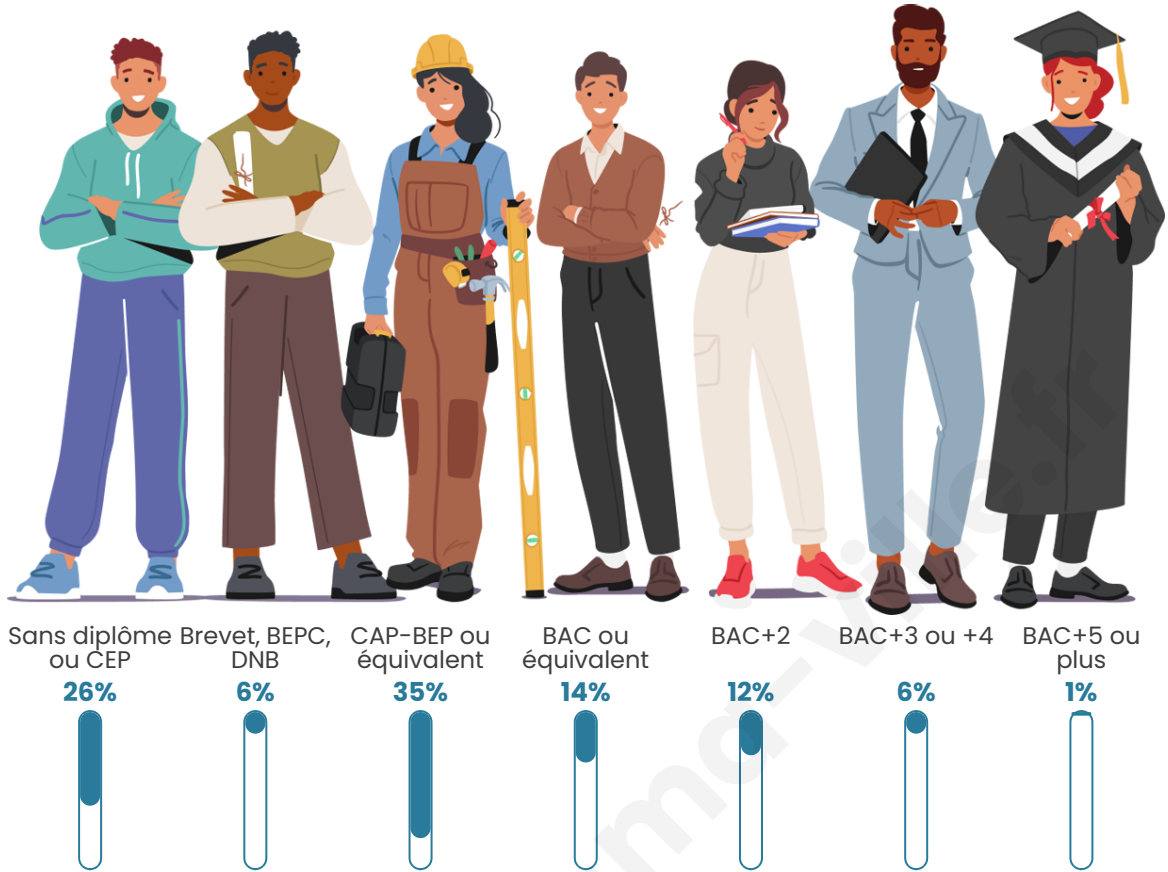

Tranche d'âge

Activité professionnelle

Niveau de diplôme

Composition des ménages

Profils électoraux

Premier tour

	Marine LE PEN	44.77 %
	Emmanuel MACRON	20.94 %
	Jean-Luc MÉLENCHON	11.19 %
	Éric ZEMMOUR	9.39 %
	Yannick JADOT	2.89 %
	Fabien ROUSSEL	2.17 %
	Jean LASSALLE	2.17 %
	Valérie PÉCRESSE	1.81 %
	Anne HIDALGO	1.44 %
	Nicolas DUPONT-AIGNAN	1.44 %
	Philippe POUTOU	1.08 %
	Nathalie ARTHAUD	0.72 %