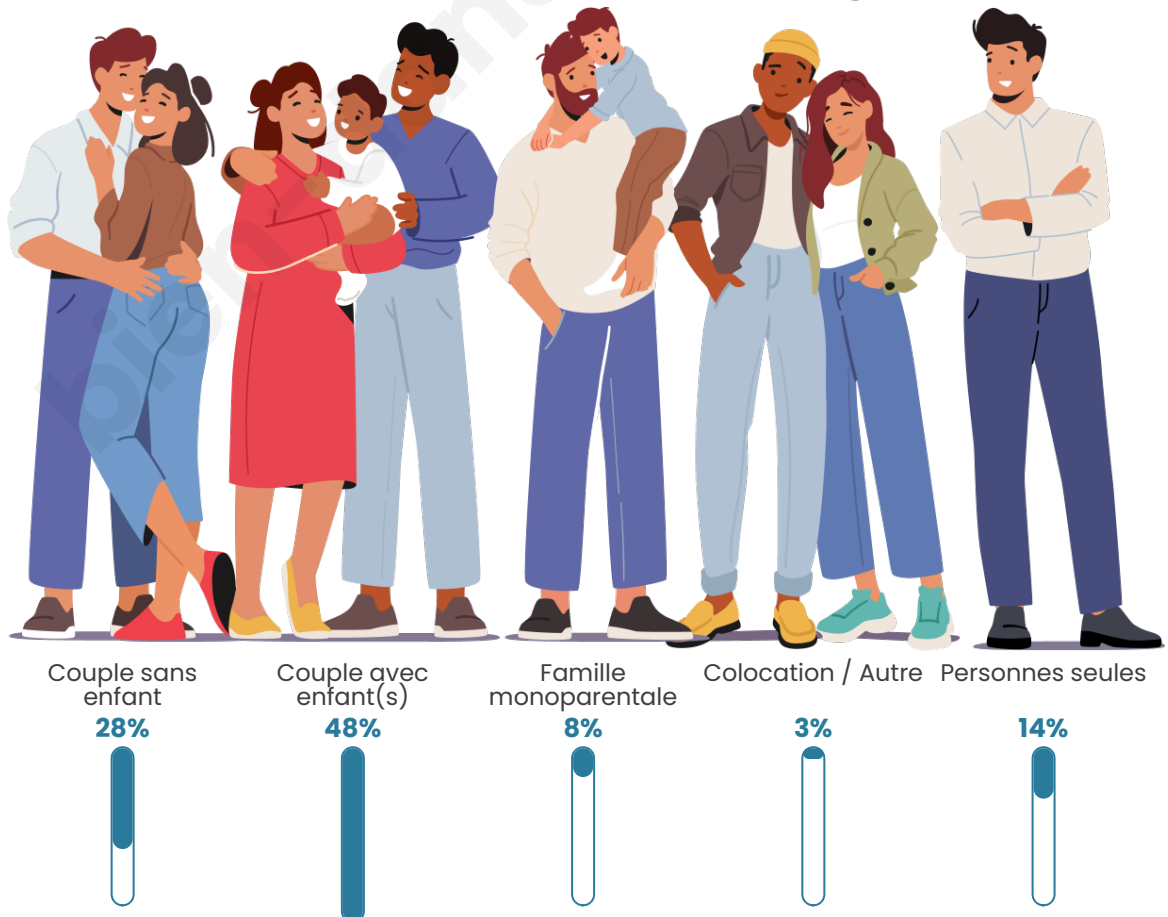

Tranche d'âge

Activité professionnelle

Niveau de diplôme

Composition des ménages

Profils électoraux

Premier tour

	Marine LE PEN	44.77 %
	Emmanuel MACRON	20.94 %
	Jean-Luc MÉLENCHON	11.19 %
	Éric ZEMMOUR	9.39 %
	Yannick JADOT	2.89 %
	Fabien ROUSSEL	2.17 %
	Jean LASSALLE	2.17 %
	Valérie PÉCRESSE	1.81 %
	Anne HIDALGO	1.44 %
	Nicolas DUPONT-AIGNAN	1.44 %
	Philippe POUTOU	1.08 %
	Nathalie ARTHAUD	0.72 %