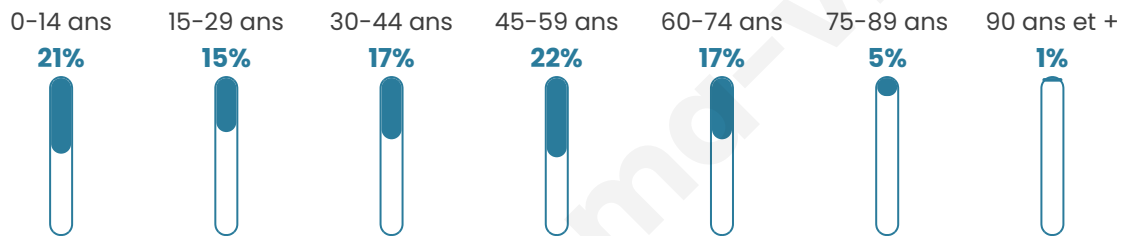

39 ans

Pop active

46.3%

Taux chômage

5.8%

Pop densité

89 h/km²

Revenu moyen

21 240 €/an

Evolution du nombre d'habitants

Sources : Institut national de la statistique et des études économiques (insee) selon Les dernières parutions officielles de 2024 portant sur les années 2020, 2021 et 2022.

Tranche d'âge

Activité professionnelle

Niveau de diplôme

Composition des ménages

Profils électoraux

Premier tour

	Marine LE PEN	44.77 %
	Emmanuel MACRON	20.94 %
	Jean-Luc MÉLENCHON	11.19 %
	Éric ZEMMOUR	9.39 %
	Yannick JADOT	2.89 %
	Fabien ROUSSEL	2.17 %
	Jean LASSALLE	2.17 %
	Valérie PÉCRESSE	1.81 %
	Anne HIDALGO	1.44 %
	Nicolas DUPONT-AIGNAN	1.44 %
	Philippe POUTOU	1.08 %
	Nathalie ARTHAUD	0.72 %