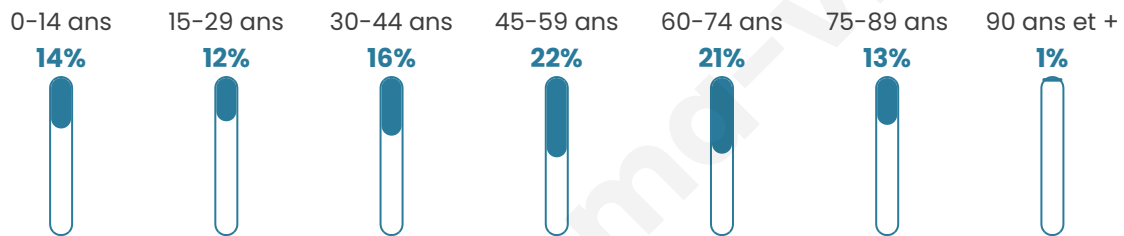

# Statistiques sur la population

Nombre d'habitants

**1 103**

Age moyen

**47 ans**

Pop active

**45.1%**

Taux chômage

**5.7%**

Pop densité

**92 h/km<sup>2</sup>**

Revenu moyen

**28 040 €/an**

## Evolution du nombre d'habitants

Sources : Institut national de la statistique et des études économiques (insee) selon Les dernières parutions officielles de 2024 portant sur les années 2020, 2021 et 2022.

## Tranche d'âge