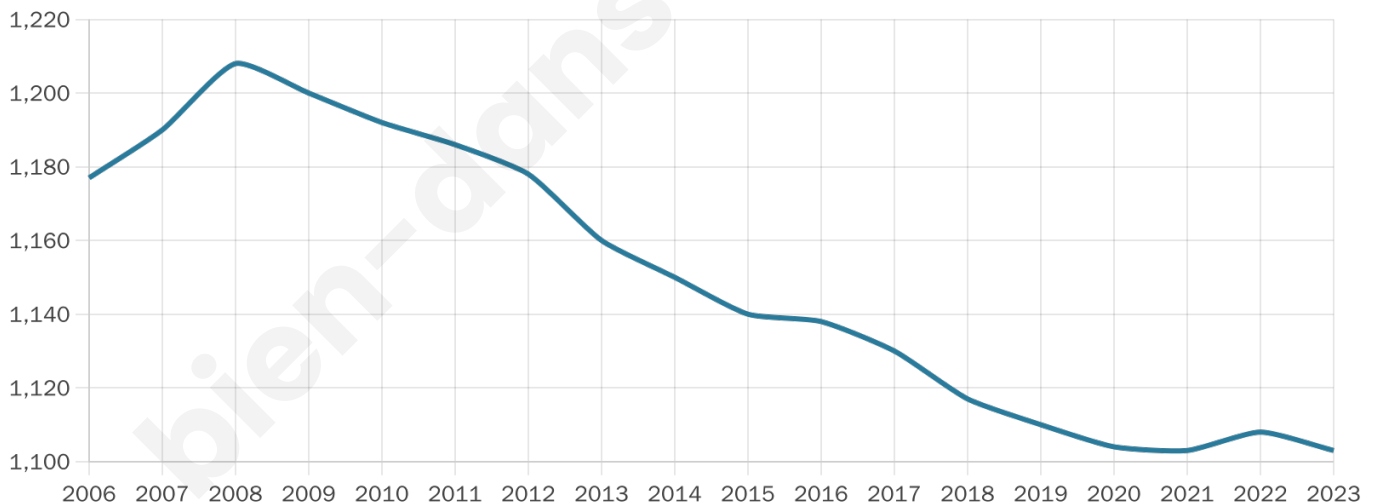

# Statistiques sur la population

Nombre d'habitants

**1 103**

Age moyen

**47 ans**

Pop active

**45.1%**

Taux chômage

**5.7%**

Pop densité

**92 h/km<sup>2</sup>**

Revenu moyen

**28 040 €/an**

## Evolution du nombre d'habitants

Sources : Institut national de la statistique et des études économiques (insee) selon Les dernières parutions officielles de 2024 portant sur les années 2020, 2021 et 2022.