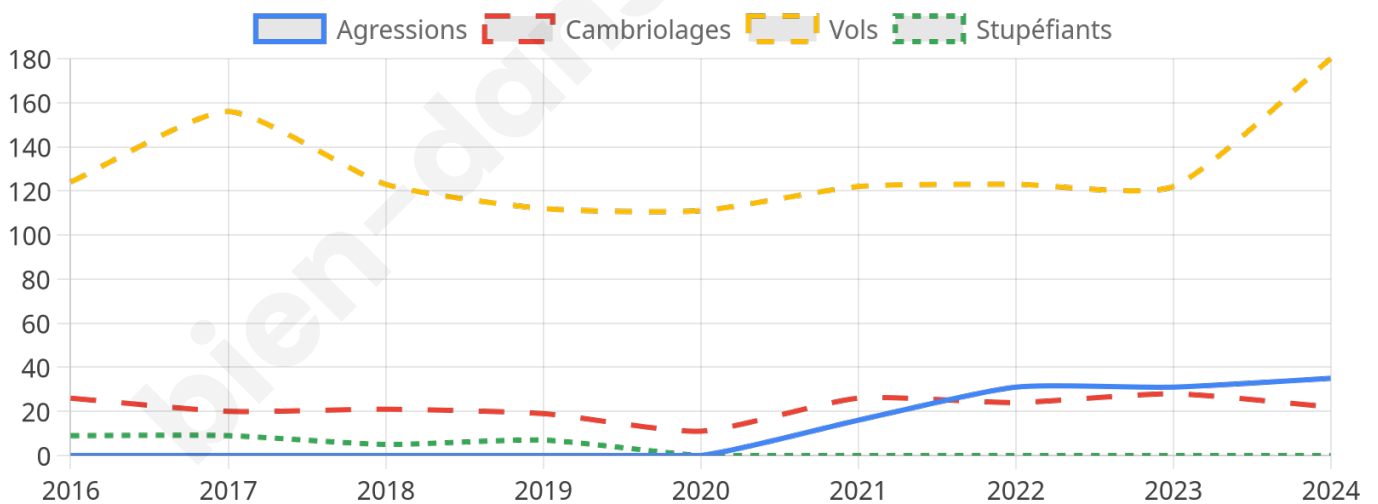

3 314 inscrits

Participation : 74.89%

Votes blancs : 1.45%

Votes nuls : 0.52%

Second tour

	Emmanuel MACRON	56,55 %
	Marine LE PEN	43,45 %

3 314 inscrits

Participation : 70.82%

Votes blancs : 7.16%

Votes nuls : 1.83%

Sécurité

Agressions physiques / sexuelles

35

Cambriolages

22

Vols / dégradations

180

Stupéfiants

0

Evolution du nombre d'infractions

Pour comparer

(en proportion du nombre d'habitants)

Sources : Bases statistiques communale, départementale et régionale de la délinquance enregistrée par la police et la gendarmerie nationales selon les dernières parutions officielles de 2025 portant sur l'année 2024 ([data.gouv](https://data.gouv.fr)).