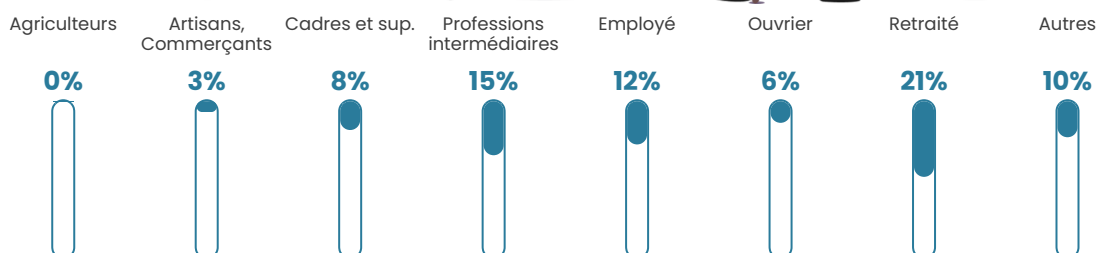

6.5%

Pop densité

1 294 h/km²

Revenu moyen

27 100 €/an

Evolution du nombre d'habitants

Sources : Institut national de la statistique et des études économiques (insee) selon Les dernières parutions officielles de 2024 portant sur les années 2020, 2021 et 2022.

Tranche d'âge

Activité professionnelle

Niveau de diplôme

Composition des ménages

Profils électoraux

Premier tour

	Emmanuel MACRON	24.95 %
	Marine LE PEN	24.74 %
	Jean-Luc MÉLENCHON	22.44 %
	Éric ZEMMOUR	9.21 %
	Valérie PÉCRESSÉ	7.48 %
	Yannick JADOT	3.90 %
	Jean LASSALLE	2.14 %
	Fabien ROUSSEL	1.81 %
	Nicolas DUPONT- AIGNAN	1.40 %
	Anne HIDALGO	0.95 %
	Philippe POUTOU	0.58 %
	Nathalie ARTHAUD	0.41 %