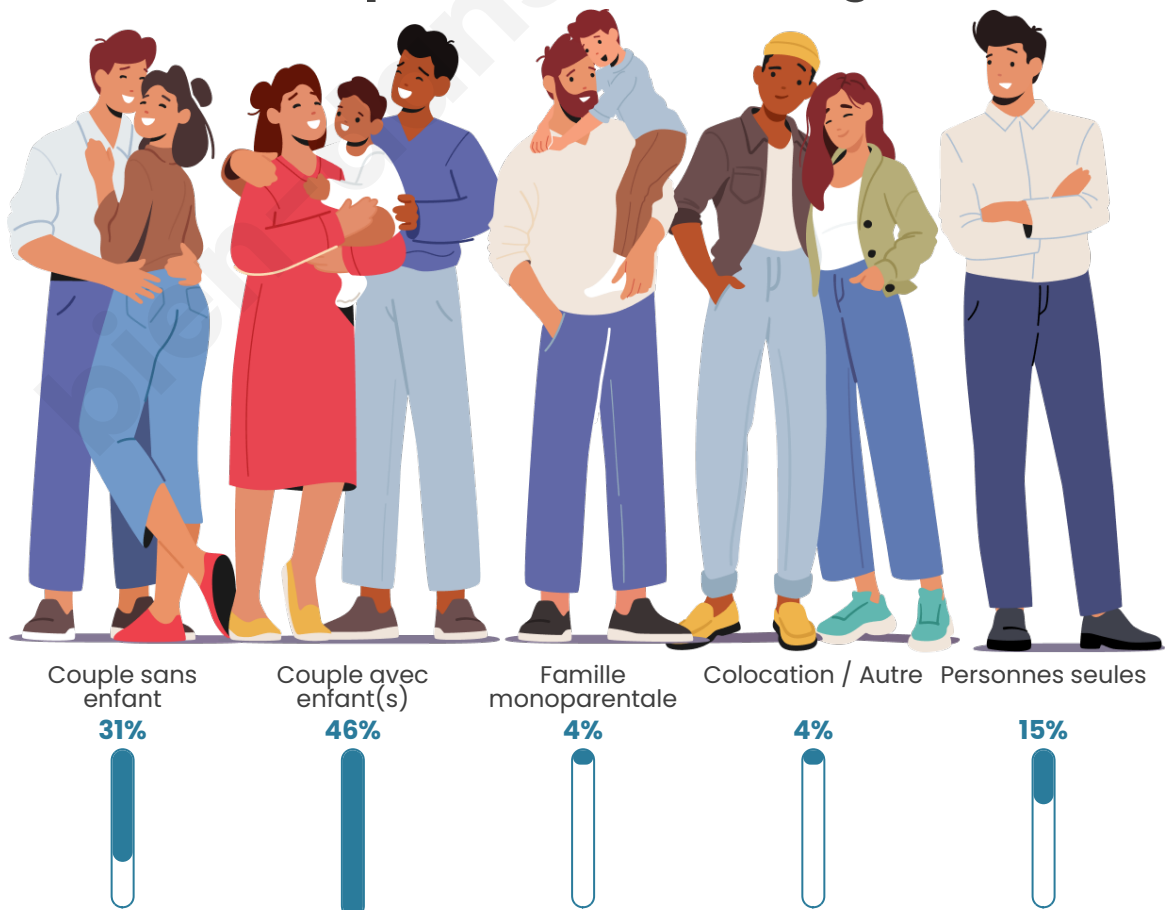

Statistiques sur la population

Nombre d'habitants

5 175

Age moyen

40 ans

Pop active

46%

Taux chômage

Tranche d'âge

Activité professionnelle

Niveau de diplôme

Composition des ménages

Profils électoraux

Premier tour

	Emmanuel MACRON	24.95 %
	Marine LE PEN	24.74 %
	Jean-Luc MÉLENCHON	22.44 %
	Éric ZEMMOUR	9.21 %
	Valérie PÉCRESSÉ	7.48 %
	Yannick JADOT	3.90 %
	Jean LASSALLE	2.14 %
	Fabien ROUSSEL	1.81 %
	Nicolas DUPONT- AIGNAN	1.40 %
	Anne HIDALGO	0.95 %
	Philippe POUTOU	0.58 %
	Nathalie ARTHAUD	0.41 %