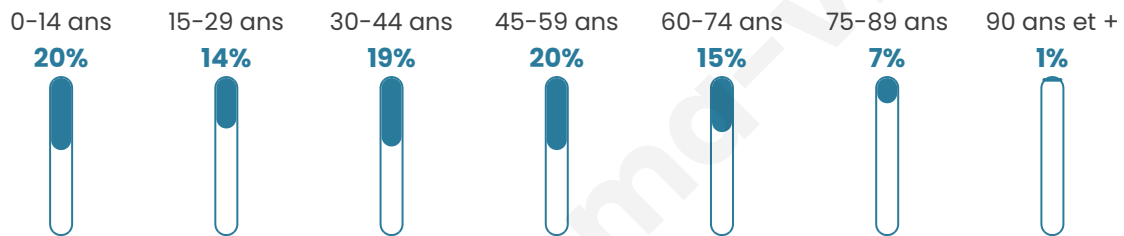

Statistiques sur la population

Nombre d'habitants

5 175

Age moyen

40 ans

Pop active

46%

Taux chômage

6.5%

Pop densité

1 294 h/km²

Revenu moyen

27 100 €/an

Evolution du nombre d'habitants

Sources : Institut national de la statistique et des études économiques (insee) selon Les dernières parutions officielles de 2024 portant sur les années 2020, 2021 et 2022.

Tranche d'âge

Activité professionnelle

Niveau de diplôme

Composition des ménages

Profils électoraux

Premier tour

	Emmanuel MACRON	24.95 %
	Marine LE PEN	24.74 %
	Jean-Luc MÉLENCHON	22.44 %
	Éric ZEMMOUR	9.21 %
	Valérie PÉCRESSÉ	7.48 %
	Yannick JADOT	3.90 %
	Jean LASSALLE	2.14 %
	Fabien ROUSSEL	1.81 %
	Nicolas DUPONT- AIGNAN	1.40 %
	Anne HIDALGO	0.95 %
	Philippe POUTOU	0.58 %
	Nathalie ARTHAUD	0.41 %