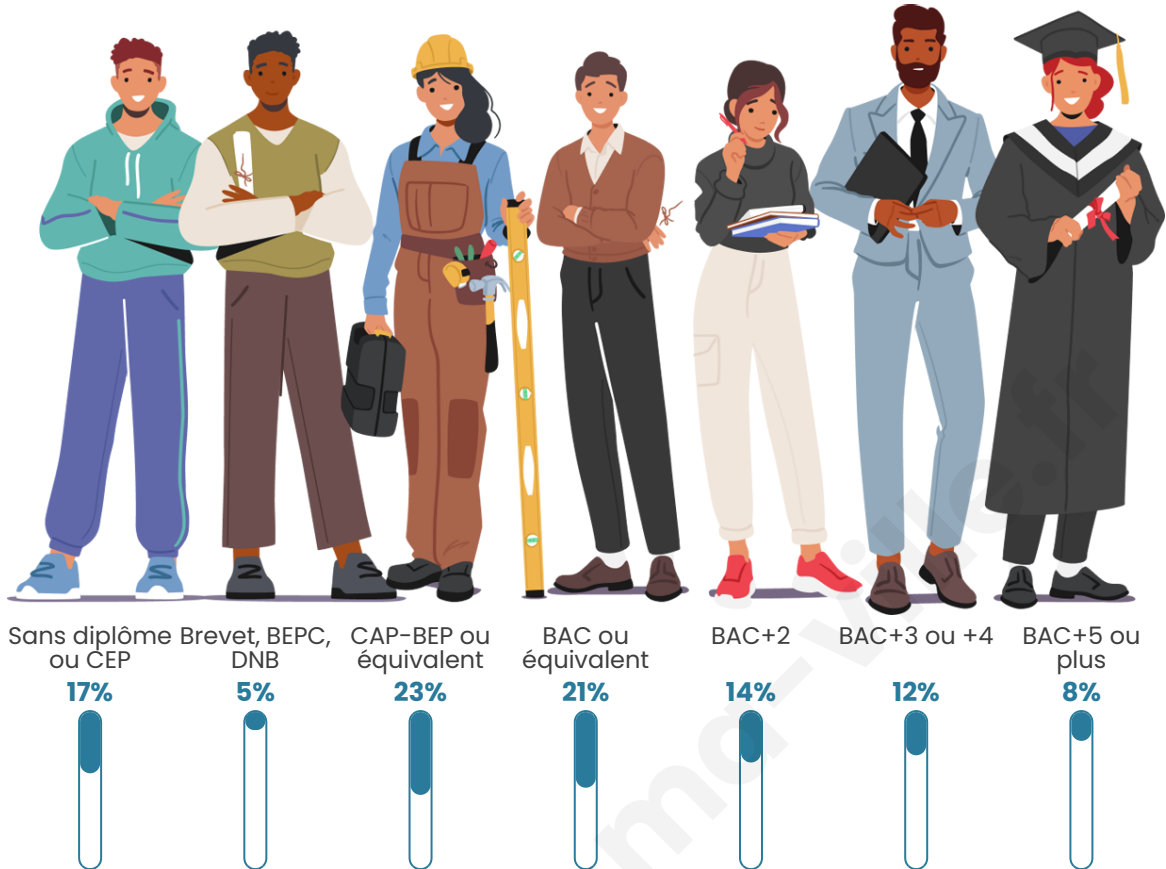

Statistiques sur la population

Nombre d'habitants

5 175

Age moyen

40 ans

Pop active

46%

Taux chômage

6.5%

Pop densité

1 294 h/km²

Revenu moyen

27 100 €/an

Evolution du nombre d'habitants

Sources : Institut national de la statistique et des études économiques (insee) selon Les dernières parutions officielles de 2024 portant sur les années 2020, 2021 et 2022.

Tranche d'âge

Activité professionnelle

Niveau de diplôme

Composition des ménages

Profils électoraux

Premier tour

	Emmanuel MACRON	24.95 %
	Marine LE PEN	24.74 %
	Jean-Luc MÉLENCHON	22.44 %
	Éric ZEMMOUR	9.21 %
	Valérie PÉCRESSÉ	7.48 %
	Yannick JADOT	3.90 %
	Jean LASSALLE	2.14 %
	Fabien ROUSSEL	1.81 %
	Nicolas DUPONT- AIGNAN	1.40 %
	Anne HIDALGO	0.95 %
	Philippe POUTOU	0.58 %
	Nathalie ARTHAUD	0.41 %