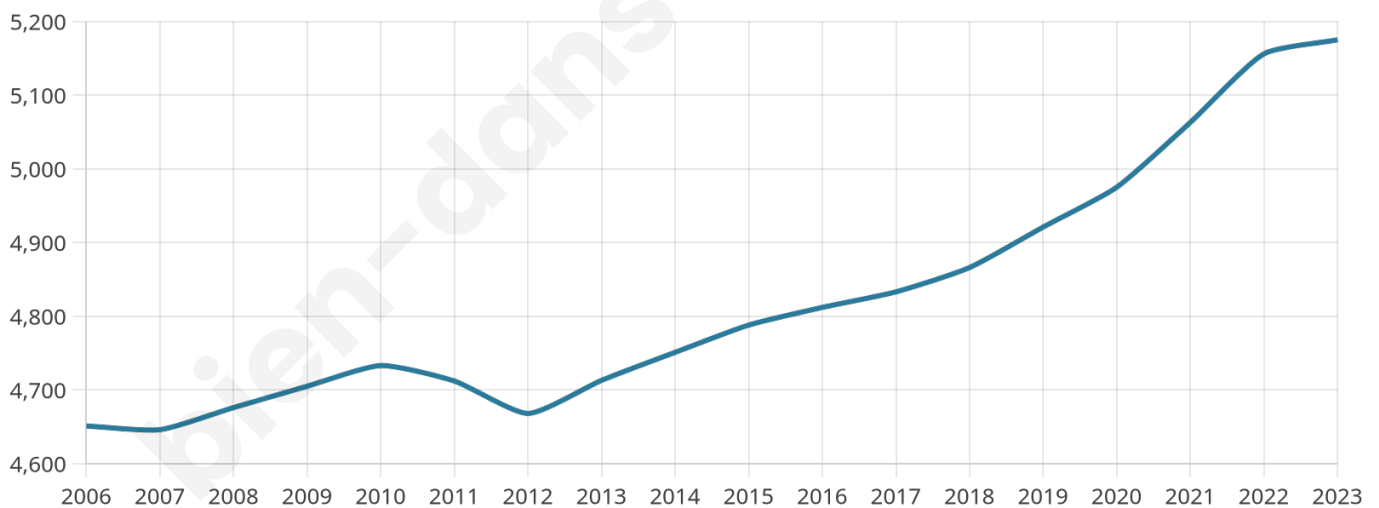

Statistiques sur la population

Nombre d'habitants

5 175

Age moyen

40 ans

Pop active

46%

Taux chômage

6.5%

Pop densité

1 294 h/km²

Revenu moyen

27 100 €/an

Evolution du nombre d'habitants

Sources : Institut national de la statistique et des études économiques (insee) selon Les dernières parutions officielles de 2024 portant sur les années 2020, 2021 et 2022.

Tranche d'âge

Activité professionnelle

Niveau de diplôme

Composition des ménages

Profils électoraux

Premier tour

	Emmanuel MACRON	24.95 %
	Marine LE PEN	24.74 %
	Jean-Luc MÉLENCHON	22.44 %
	Éric ZEMMOUR	9.21 %
	Valérie PÉCRESSÉ	7.48 %
	Yannick JADOT	3.90 %
	Jean LASSALLE	2.14 %
	Fabien ROUSSEL	1.81 %
	Nicolas DUPONT- AIGNAN	1.40 %
	Anne HIDALGO	0.95 %
	Philippe POUTOU	0.58 %
	Nathalie ARTHAUD	0.41 %