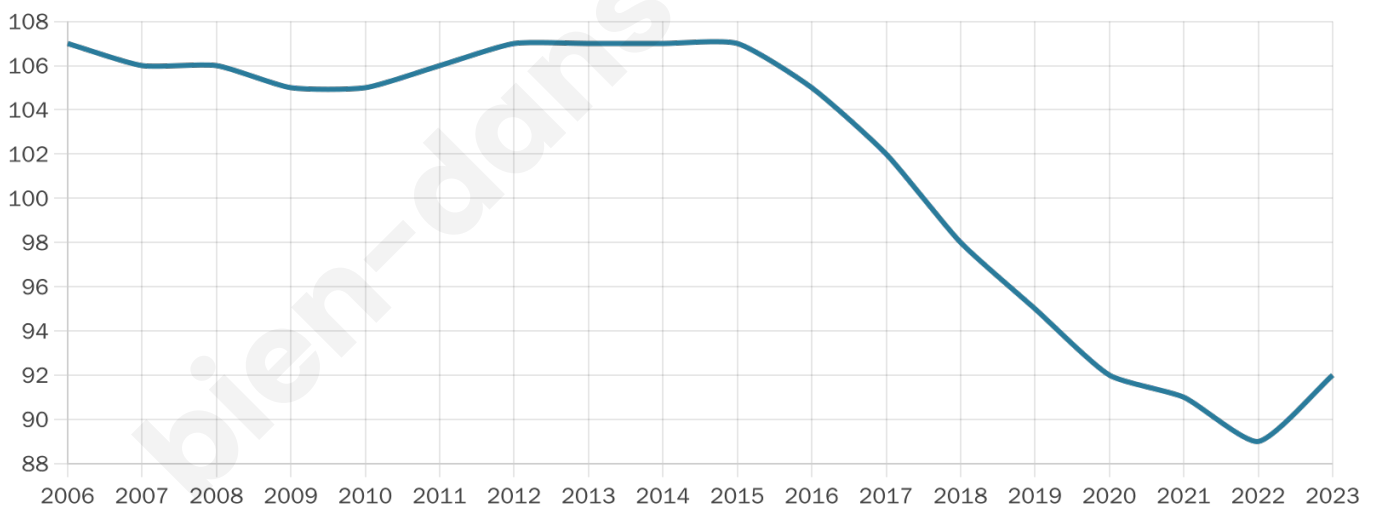

# Statistiques sur la population

Nombre d'habitants

**92**

Age moyen

**46 ans**

Pop active

**45.7%**

Taux chômage

**5.6%**

Pop densité

**18 h/km<sup>2</sup>**

Revenu moyen

**20 710 €/an**

## Evolution du nombre d'habitants

Sources : Institut national de la statistique et des études économiques (insee) selon Les dernières parutions officielles de 2024 portant sur les années 2020, 2021 et 2022.