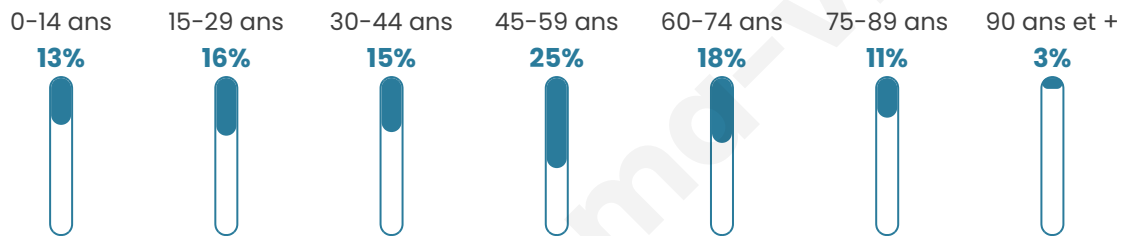

# Statistiques sur la population

Nombre d'habitants

**92**

Age moyen

**46 ans**

Pop active

**45.7%**

Taux chômage

**5.6%**

Pop densité

**18 h/km<sup>2</sup>**

Revenu moyen

**20 710 €/an**

## Evolution du nombre d'habitants

Sources : Institut national de la statistique et des études économiques (insee) selon Les dernières parutions officielles de 2024 portant sur les années 2020, 2021 et 2022.

## Tranche d'âge