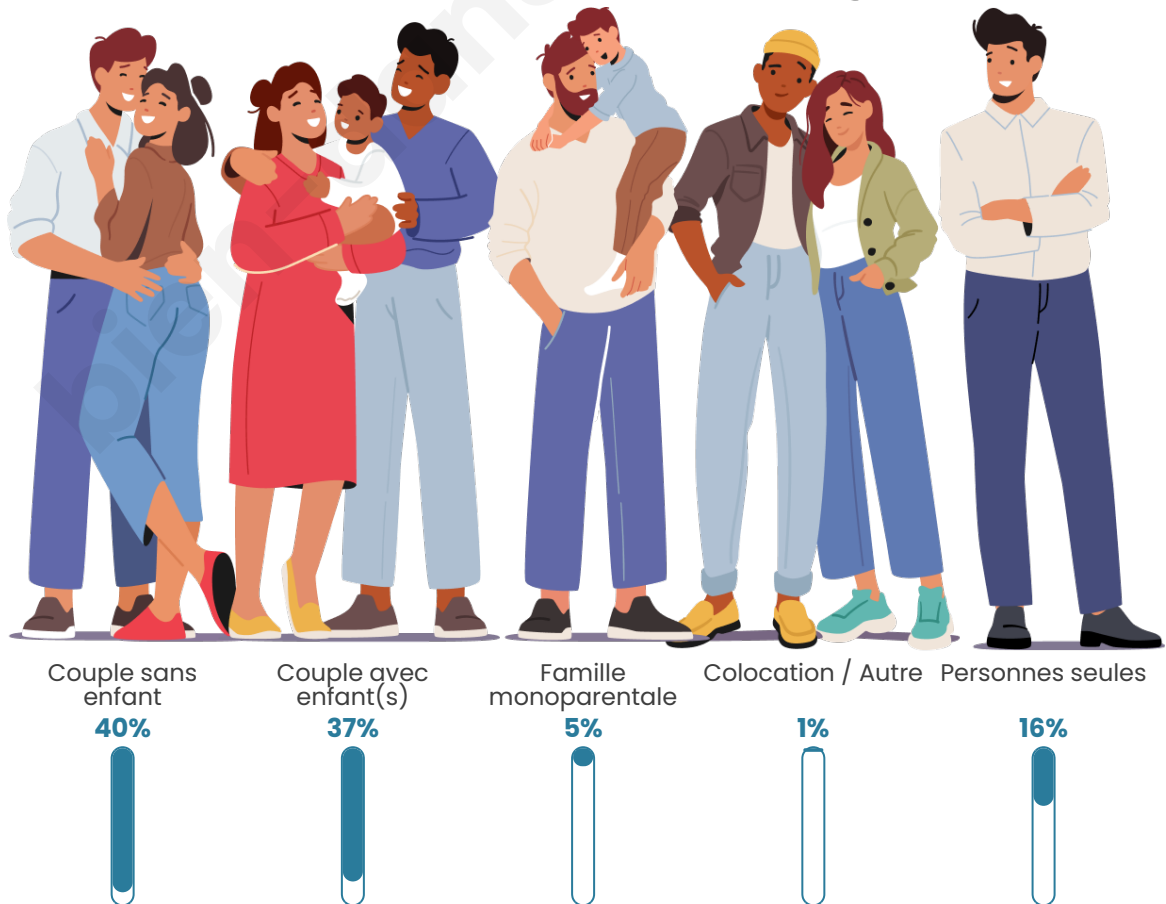

Tranche d'âge

Activité professionnelle

Niveau de diplôme

Composition des ménages

Profils électoraux

Premier tour

	Emmanuel MACRON	35.41 %
	Jean-Luc MÉLENCHON	20.51 %
	Marine LE PEN	14.30 %
	Yannick JADOT	10.17 %
	Éric ZEMMOUR	6.00 %
	Valérie PÉCRESE	5.55 %
	Anne HIDALGO	2.32 %
	Jean LASSALLE	1.99 %
	Fabien ROUSSEL	1.69 %
	Nicolas DUPONT-AIGNAN	1.39 %
	Philippe POUTOU	0.45 %
	Nathalie ARTHAUD	0.21 %