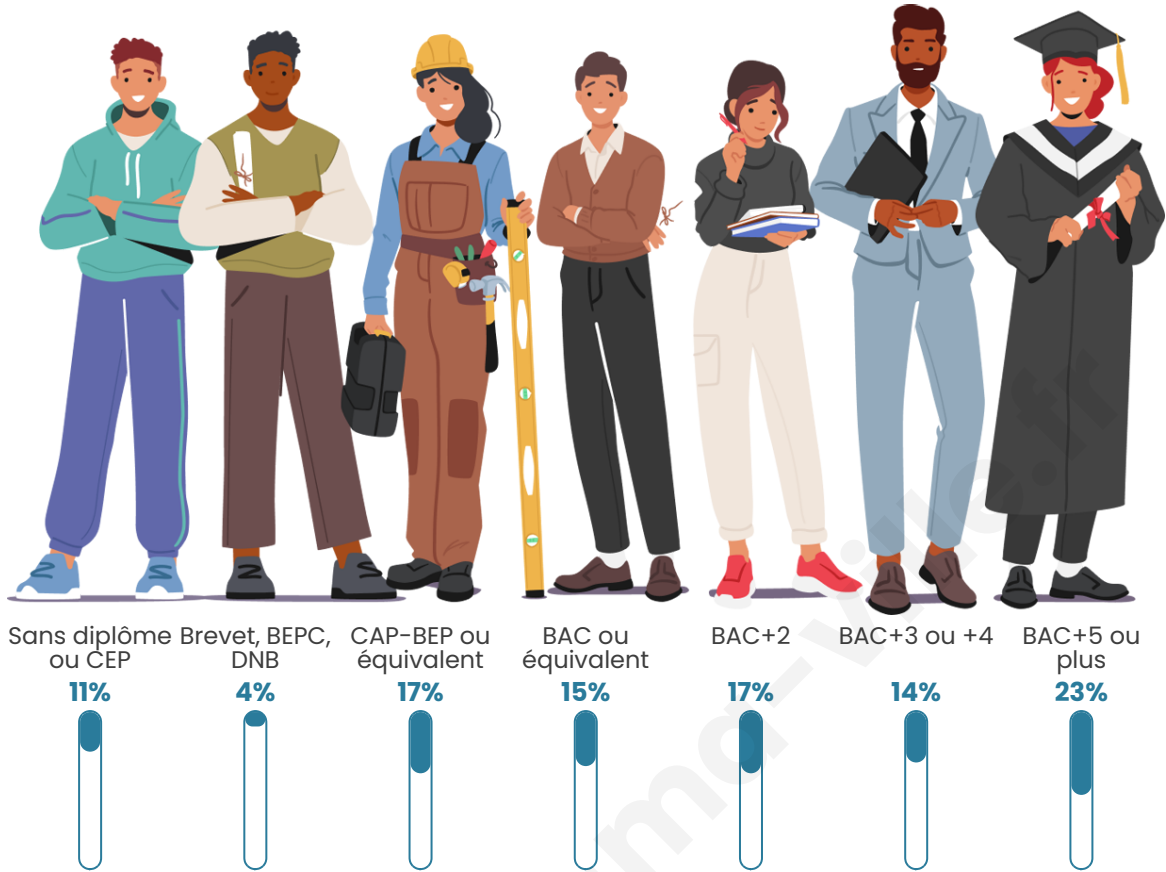

5 520

Age moyen

42 ans

Pop active

44.4%

Taux chômage

5.3%

Pop densité

Tranche d'âge

Activité professionnelle

Niveau de diplôme

Composition des ménages

Profils électoraux

Premier tour

	Emmanuel MACRON	35.41 %
	Jean-Luc MÉLENCHON	20.51 %
	Marine LE PEN	14.30 %
	Yannick JADOT	10.17 %
	Éric ZEMMOUR	6.00 %
	Valérie PÉCRESE	5.55 %
	Anne HIDALGO	2.32 %
	Jean LASSALLE	1.99 %
	Fabien ROUSSEL	1.69 %
	Nicolas DUPONT-AIGNAN	1.39 %
	Philippe POUTOU	0.45 %
	Nathalie ARTHAUD	0.21 %