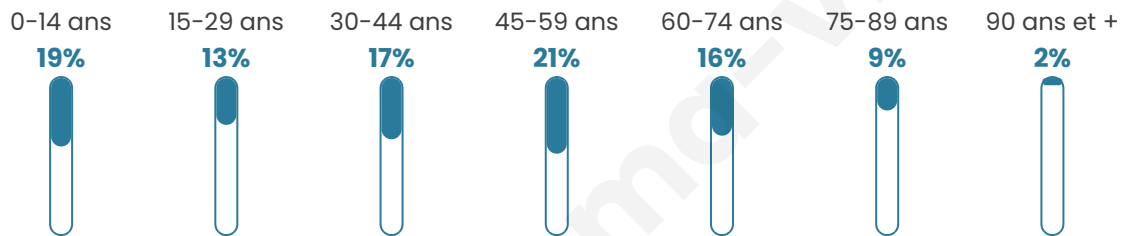

5 520

Age moyen

42 ans

Pop active

44.4%

Taux chômage

5.3%

Pop densité

789 h/km²

Revenu moyen

29 600 €/an

Evolution du nombre d'habitants

Sources : Institut national de la statistique et des études économiques (insee) selon Les dernières parutions officielles de 2024 portant sur les années 2020, 2021 et 2022.

Tranche d'âge

Activité professionnelle

Niveau de diplôme

Composition des ménages

Profils électoraux

Premier tour

	Emmanuel MACRON	35.41 %
	Jean-Luc MÉLENCHON	20.51 %
	Marine LE PEN	14.30 %
	Yannick JADOT	10.17 %
	Éric ZEMMOUR	6.00 %
	Valérie PÉCRESE	5.55 %
	Anne HIDALGO	2.32 %
	Jean LASSALLE	1.99 %
	Fabien ROUSSEL	1.69 %
	Nicolas DUPONT-AIGNAN	1.39 %
	Philippe POUTOU	0.45 %
	Nathalie ARTHAUD	0.21 %

4 150 inscrits

Participation : 81.98%

Votes blancs : 2.32%

Votes nuls : 0.24%

Second tour

	Emmanuel MACRON	74,87 %
	Marine LE PEN	25,13 %

4 149 inscrits

Participation : 77.97%