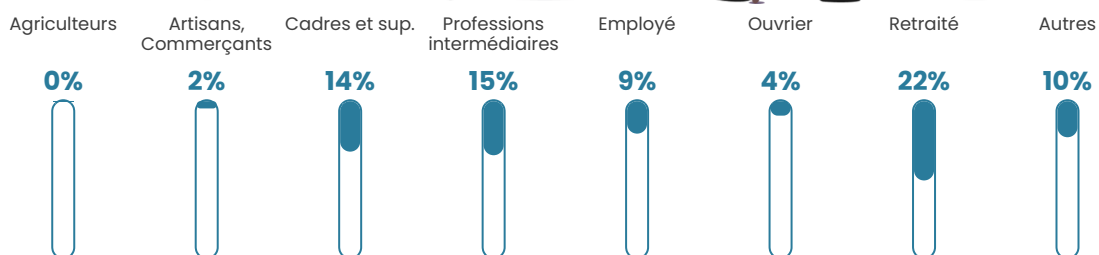

789 h/km²

Revenu moyen

29 600 €/an

Evolution du nombre d'habitants

Sources : Institut national de la statistique et des études économiques (insee) selon Les dernières parutions officielles de 2024 portant sur les années 2020, 2021 et 2022.

Tranche d'âge

Activité professionnelle

Niveau de diplôme

Composition des ménages

Profils électoraux

Premier tour

	Emmanuel MACRON	35.41 %
	Jean-Luc MÉLENCHON	20.51 %
	Marine LE PEN	14.30 %
	Yannick JADOT	10.17 %
	Éric ZEMMOUR	6.00 %
	Valérie PÉCRESE	5.55 %
	Anne HIDALGO	2.32 %
	Jean LASSALLE	1.99 %
	Fabien ROUSSEL	1.69 %
	Nicolas DUPONT-AIGNAN	1.39 %
	Philippe POUTOU	0.45 %
	Nathalie ARTHAUD	0.21 %