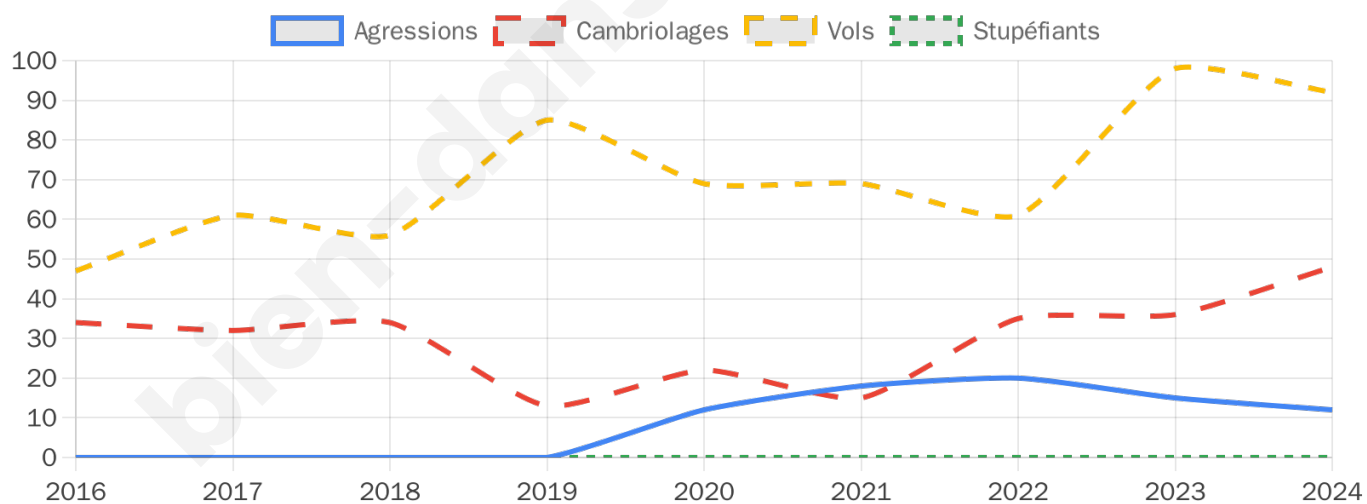

4 150 inscrits

Participation : 81.98%

Votes blancs : 2.32%

Votes nuls : 0.24%

Second tour

	Emmanuel MACRON	74,87 %
	Marine LE PEN	25,13 %

4 149 inscrits

Participation : 77.97%

Votes blancs : 5.97%

Votes nuls : 1.67%

Sécurité

Agressions physiques / sexuelles

12

Cambriolages

48

Vols / dégradations

92

Stupéfiants

0

Evolution du nombre d'infractions

Pour comparer

(en proportion du nombre d'habitants)

Sources : Bases statistiques communale, départementale et régionale de la délinquance enregistrée par la police et la gendarmerie nationales selon les dernières parutions officielles de 2025 portant sur l'année 2024 ([data.gouv](https://data.gouv.fr)).