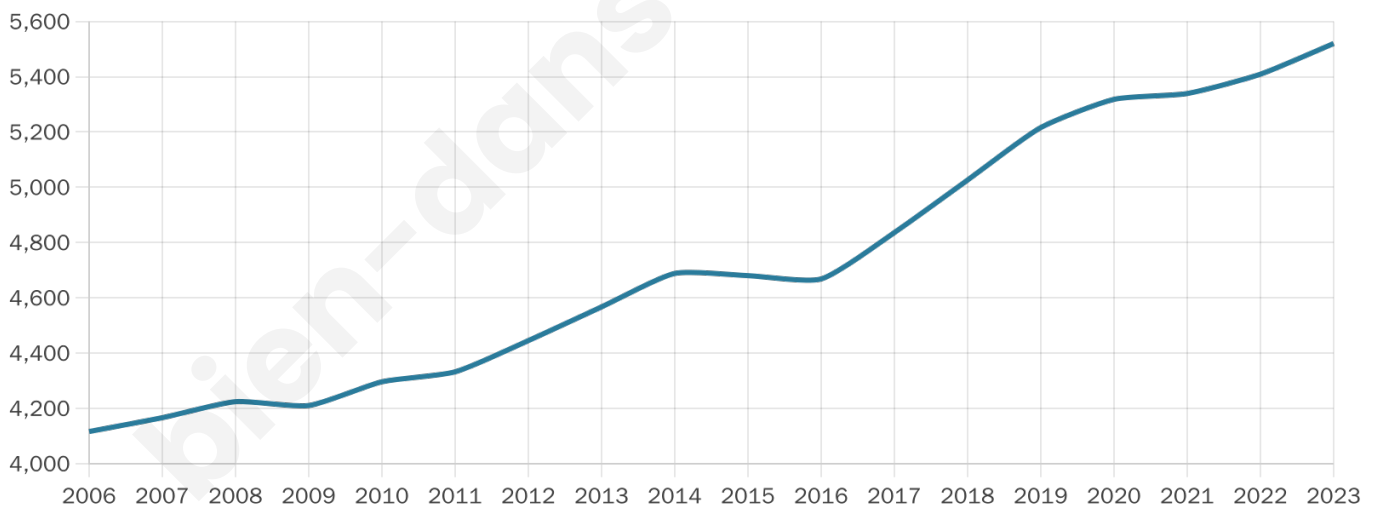

5 520

Age moyen

42 ans

Pop active

44.4%

Taux chômage

5.3%

Pop densité

789 h/km²

Revenu moyen

29 600 €/an

Evolution du nombre d'habitants

Sources : Institut national de la statistique et des études économiques (insee) selon Les dernières parutions officielles de 2024 portant sur les années 2020, 2021 et 2022.