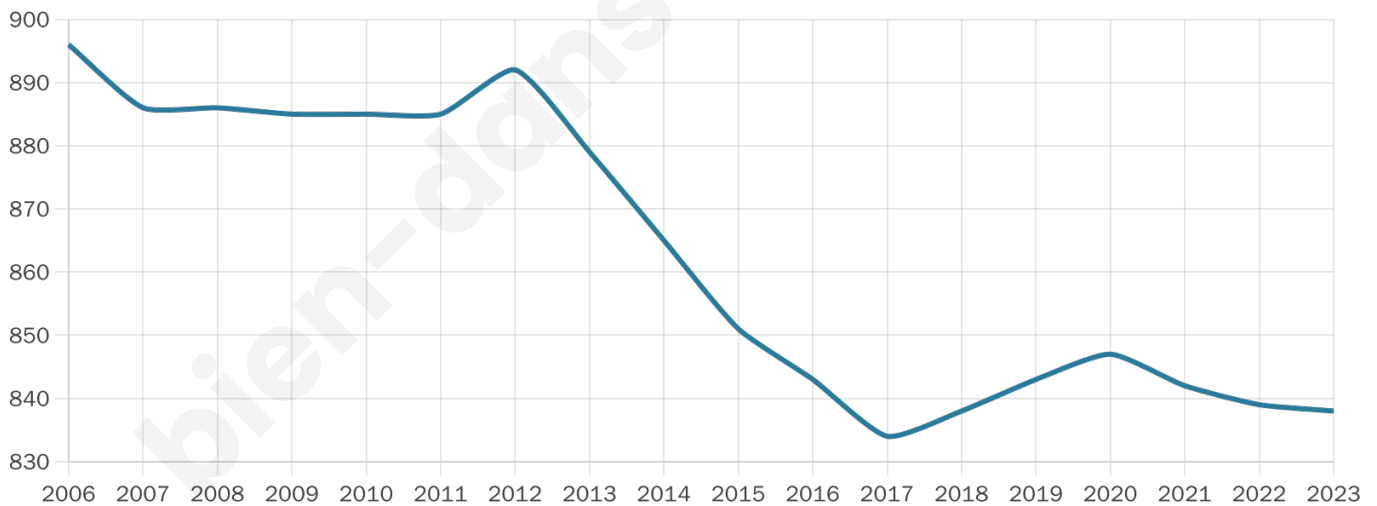

# Statistiques sur la population

Nombre d'habitants

**838**

Age moyen

**47 ans**

Pop active

**41.8%**

Taux chômage

**5.6%**

Pop densité

**105 h/km<sup>2</sup>**

Revenu moyen

**21 500 €/an**

## Evolution du nombre d'habitants

Sources : Institut national de la statistique et des études économiques (insee) selon Les dernières parutions officielles de 2024 portant sur les années 2020, 2021 et 2022.