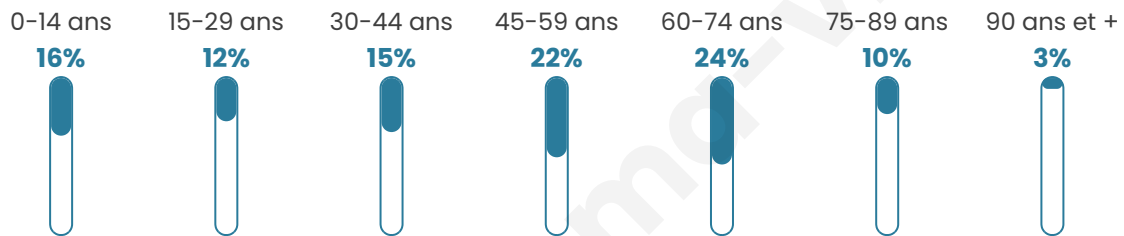

# Statistiques sur la population

Nombre d'habitants

**838**

Age moyen

**47 ans**

Pop active

**41.8%**

Taux chômage

**5.6%**

Pop densité

**105 h/km<sup>2</sup>**

Revenu moyen

**21 500 €/an**

## Evolution du nombre d'habitants

Sources : Institut national de la statistique et des études économiques (insee) selon Les dernières parutions officielles de 2024 portant sur les années 2020, 2021 et 2022.

## Tranche d'âge