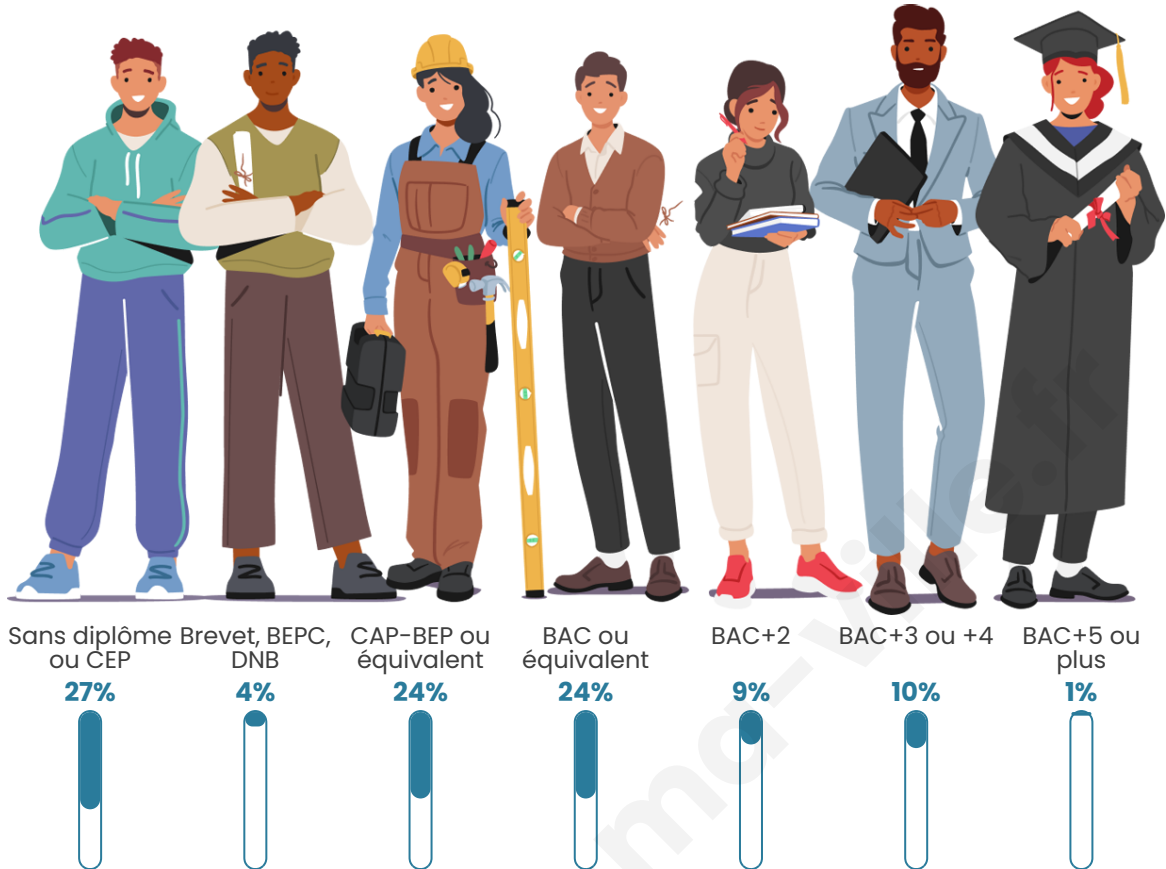

74

Age moyen

56 ans

Pop active

39.2%

Taux chômage

12.8%

Pop densité

Tranche d'âge

Activité professionnelle

Niveau de diplôme

Composition des ménages

Profils électoraux

Premier tour

	Emmanuel MACRON	32.69 %
	Marine LE PEN	23.08 %
	Jean LASSALLE	11.54 %
	Valérie PÉCRESSÉ	11.54 %
	Jean-Luc MÉLENCHON	9.62 %
	Éric ZEMMOUR	5.77 %
	Yannick JADOT	3.85 %
	Philippe POUTOU	1.92 %
	Nathalie ARTHAUD	0.00 %
	Fabien ROUSSEL	0.00 %
	Anne HIDALGO	0.00 %
	Nicolas DUPONT- AIGNAN	0.00 %