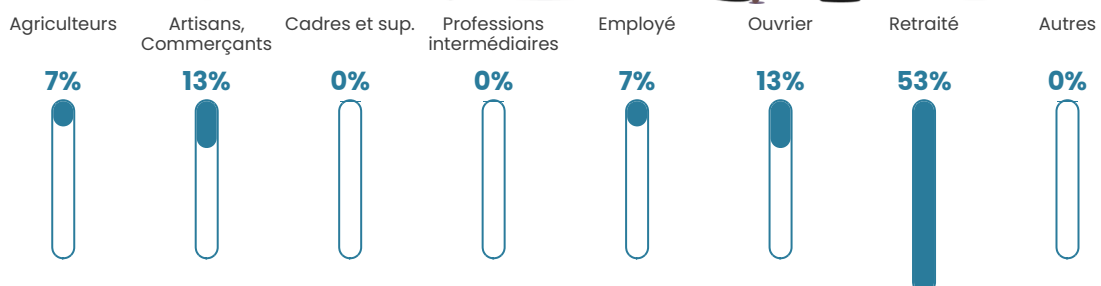

15 h/km²

Revenu moyen

NC

Evolution du nombre d'habitants

Sources : Institut national de la statistique et des études économiques (insee) selon Les dernières parutions officielles de 2024 portant sur les années 2020, 2021 et 2022.

Tranche d'âge

Activité professionnelle

Niveau de diplôme

Composition des ménages

Profils électoraux

Premier tour

	Emmanuel MACRON	32.69 %
	Marine LE PEN	23.08 %
	Jean LASSALLE	11.54 %
	Valérie PÉCRESSÉ	11.54 %
	Jean-Luc MÉLENCHON	9.62 %
	Éric ZEMMOUR	5.77 %
	Yannick JADOT	3.85 %
	Philippe POUTOU	1.92 %
	Nathalie ARTHAUD	0.00 %
	Fabien ROUSSEL	0.00 %
	Anne HIDALGO	0.00 %
	Nicolas DUPONT- AIGNAN	0.00 %