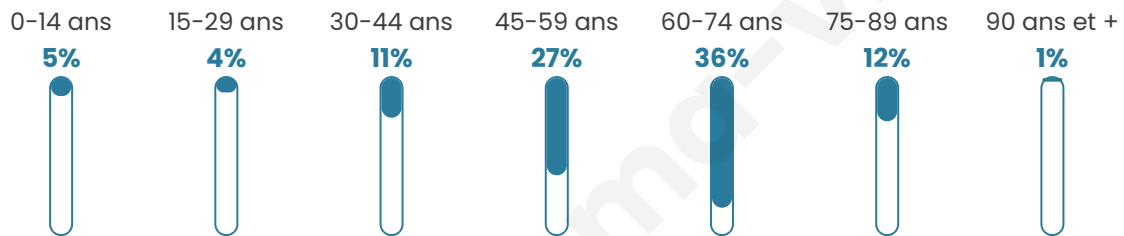

74

Age moyen

56 ans

Pop active

39.2%

Taux chômage

12.8%

Pop densité

15 h/km²

Revenu moyen

NC

Evolution du nombre d'habitants

Sources : Institut national de la statistique et des études économiques (insee) selon Les dernières parutions officielles de 2024 portant sur les années 2020, 2021 et 2022.

Tranche d'âge

Activité professionnelle

Niveau de diplôme

Composition des ménages

Profils électoraux

Premier tour

	Emmanuel MACRON	32.69 %
	Marine LE PEN	23.08 %
	Jean LASSALLE	11.54 %
	Valérie PÉCRESSÉ	11.54 %
	Jean-Luc MÉLENCHON	9.62 %
	Éric ZEMMOUR	5.77 %
	Yannick JADOT	3.85 %
	Philippe POUTOU	1.92 %
	Nathalie ARTHAUD	0.00 %
	Fabien ROUSSEL	0.00 %
	Anne HIDALGO	0.00 %
	Nicolas DUPONT- AIGNAN	0.00 %

62 inscrits

Participation : 83.87%

Votes blancs : 0.00%

Votes nuls : 0.00%

Second tourEmmanuel
MACRON

56,52 %

Marine LE PEN

43,48 %