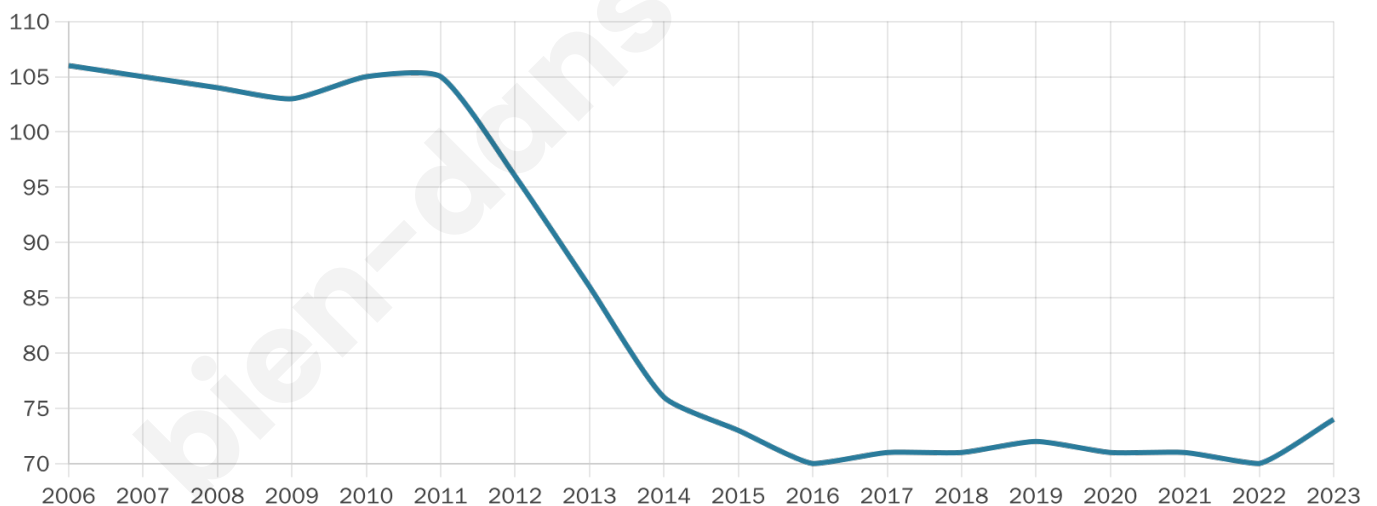

Statistiques sur la population

Nombre d'habitants

74

Age moyen

56 ans

Pop active

39.2%

Taux chômage

12.8%

Pop densité

15 h/km²

Revenu moyen

NC

Evolution du nombre d'habitants

Sources : Institut national de la statistique et des études économiques (insee) selon Les dernières parutions officielles de 2024 portant sur les années 2020, 2021 et 2022.