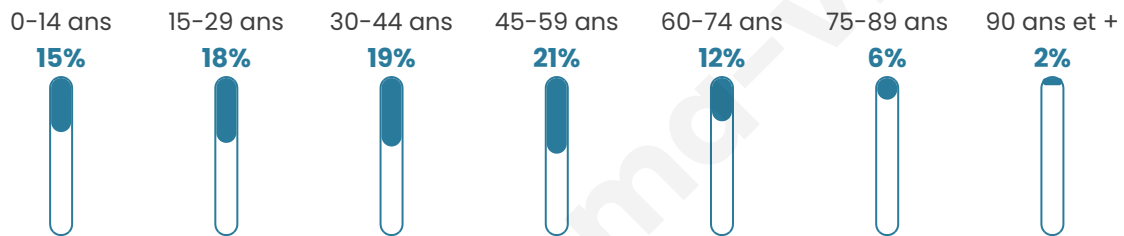

2 005

Age moyen

40 ans

Pop active

47.9%

Taux chômage

6%

Pop densité

251 h/km²

Revenu moyen

26 930 €/an

Evolution du nombre d'habitants

Sources : Institut national de la statistique et des études économiques (insee) selon Les dernières parutions officielles de 2024 portant sur les années 2020, 2021 et 2022.

Tranche d'âge

Activité professionnelle

Niveau de diplôme

Composition des ménages

Profils électoraux

Premier tour

	Marine LE PEN	29.21 %
	Jean-Luc MÉLENCHON	21.53 %
	Emmanuel MACRON	20.79 %
	Éric ZEMMOUR	8.04 %
	Valérie PÉCRESSE	5.57 %
	Yannick JADOT	4.46 %
	Nicolas DUPONT-AIGNAN	3.47 %
	Jean LASSALLE	3.09 %
	Fabien ROUSSEL	2.23 %
	Philippe POUTOU	0.99 %
	Anne HIDALGO	0.37 %
	Nathalie ARTHAUD	0.25 %

1 026 inscrits

Participation : 80.7%

Votes blancs : 1.81%

Votes nuls : 0.60%

Second tour

	Emmanuel MACRON	46,5 %
	Marine LE PEN	53,5 %

1 026 inscrits

Participation : 73.98%