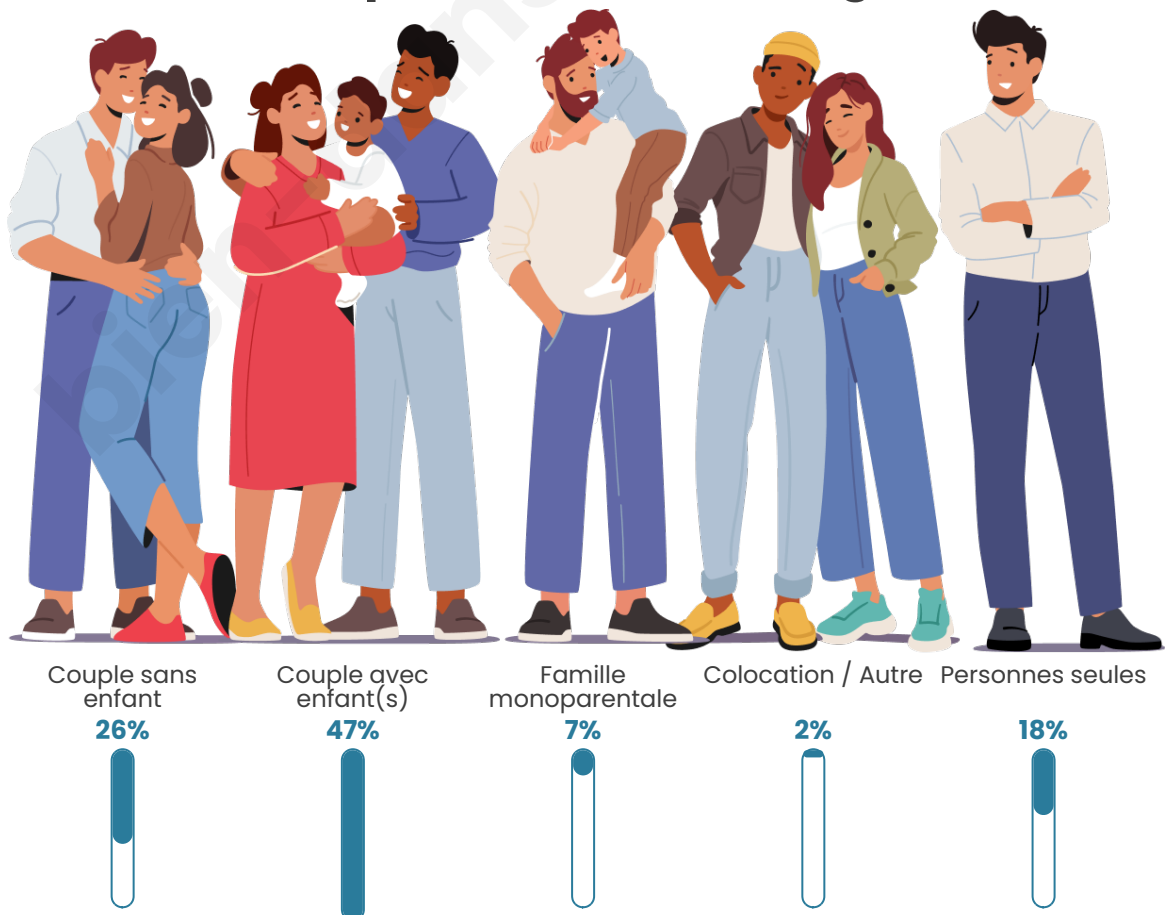

Tranche d'âge

Activité professionnelle

Niveau de diplôme

Composition des ménages

Profils électoraux

Premier tour

	Marine LE PEN	29.21 %
	Jean-Luc MÉLENCHON	21.53 %
	Emmanuel MACRON	20.79 %
	Éric ZEMMOUR	8.04 %
	Valérie PÉCRESSE	5.57 %
	Yannick JADOT	4.46 %
	Nicolas DUPONT-AIGNAN	3.47 %
	Jean LASSALLE	3.09 %
	Fabien ROUSSEL	2.23 %
	Philippe POUTOU	0.99 %
	Anne HIDALGO	0.37 %
	Nathalie ARTHAUD	0.25 %