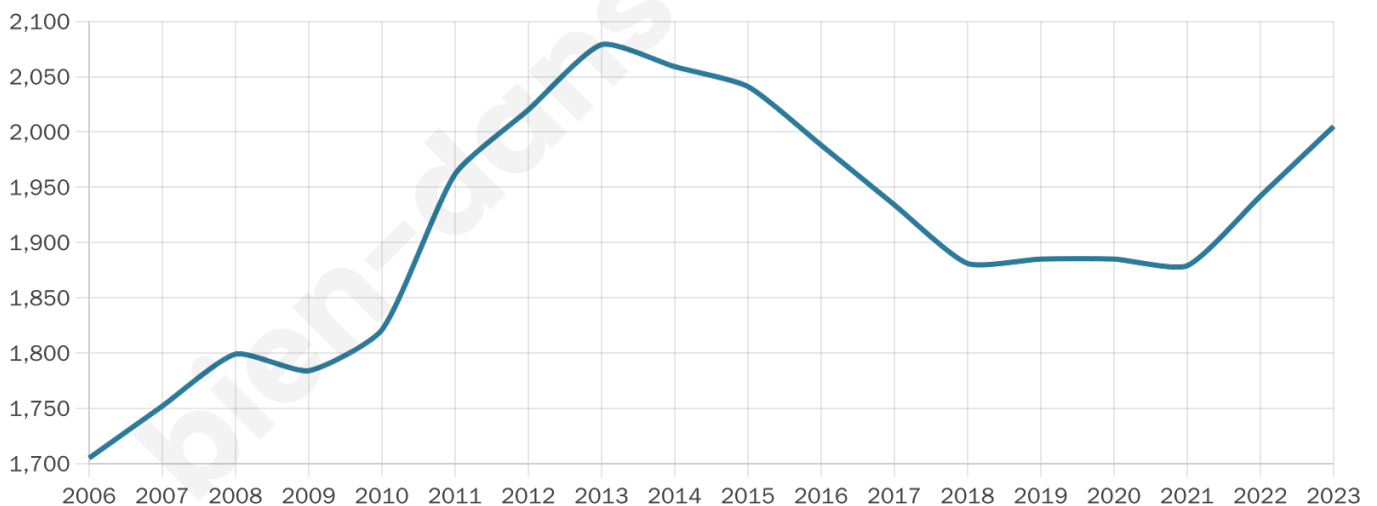

2 005

Age moyen

40 ans

Pop active

47.9%

Taux chômage

6%

Pop densité

251 h/km²

Revenu moyen

26 930 €/an

Evolution du nombre d'habitants

Sources : Institut national de la statistique et des études économiques (insee) selon Les dernières parutions officielles de 2024 portant sur les années 2020, 2021 et 2022.