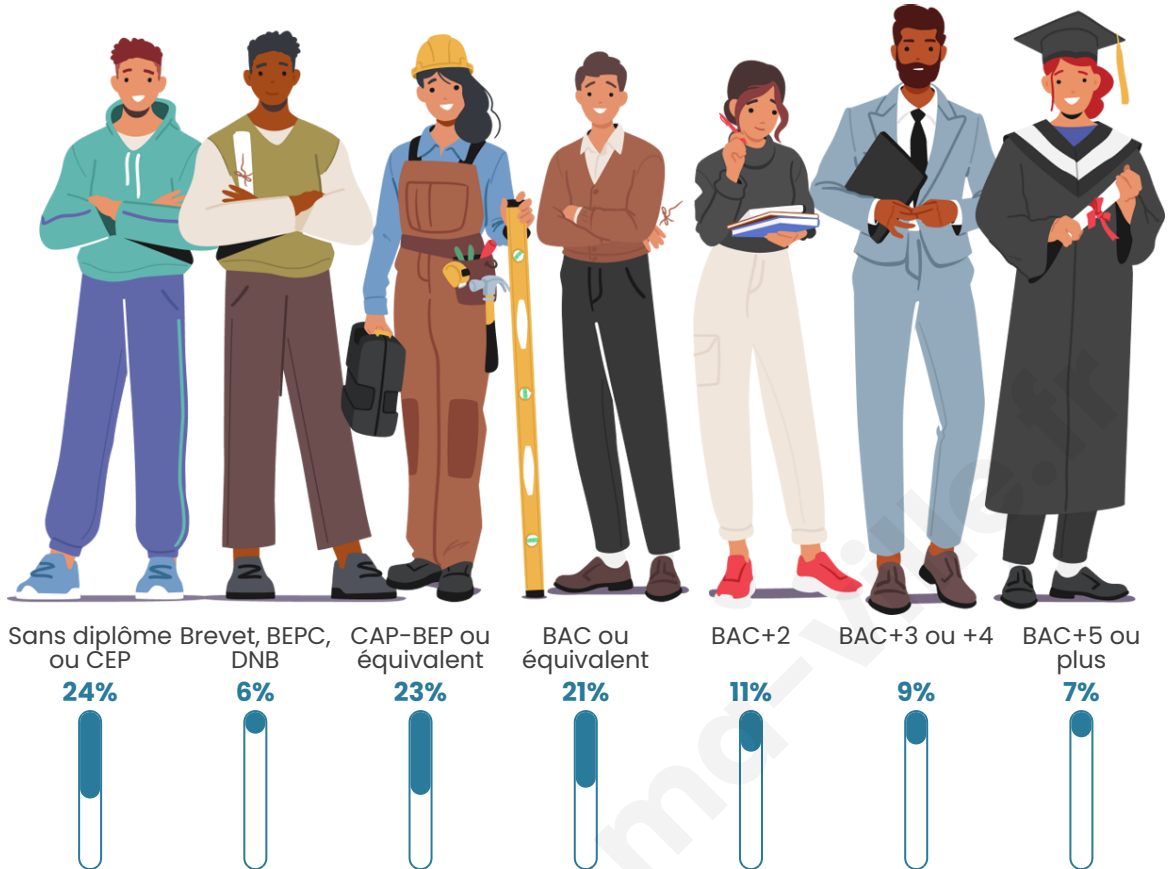

2 005

Age moyen

40 ans

Pop active

47.9%

Taux chômage

6%

Pop densité

Tranche d'âge

Activité professionnelle

Niveau de diplôme

Composition des ménages

Profils électoraux

Premier tour

	Marine LE PEN	29.21 %
	Jean-Luc MÉLENCHON	21.53 %
	Emmanuel MACRON	20.79 %
	Éric ZEMMOUR	8.04 %
	Valérie PÉCRESSE	5.57 %
	Yannick JADOT	4.46 %
	Nicolas DUPONT-AIGNAN	3.47 %
	Jean LASSALLE	3.09 %
	Fabien ROUSSEL	2.23 %
	Philippe POUTOU	0.99 %
	Anne HIDALGO	0.37 %
	Nathalie ARTHAUD	0.25 %