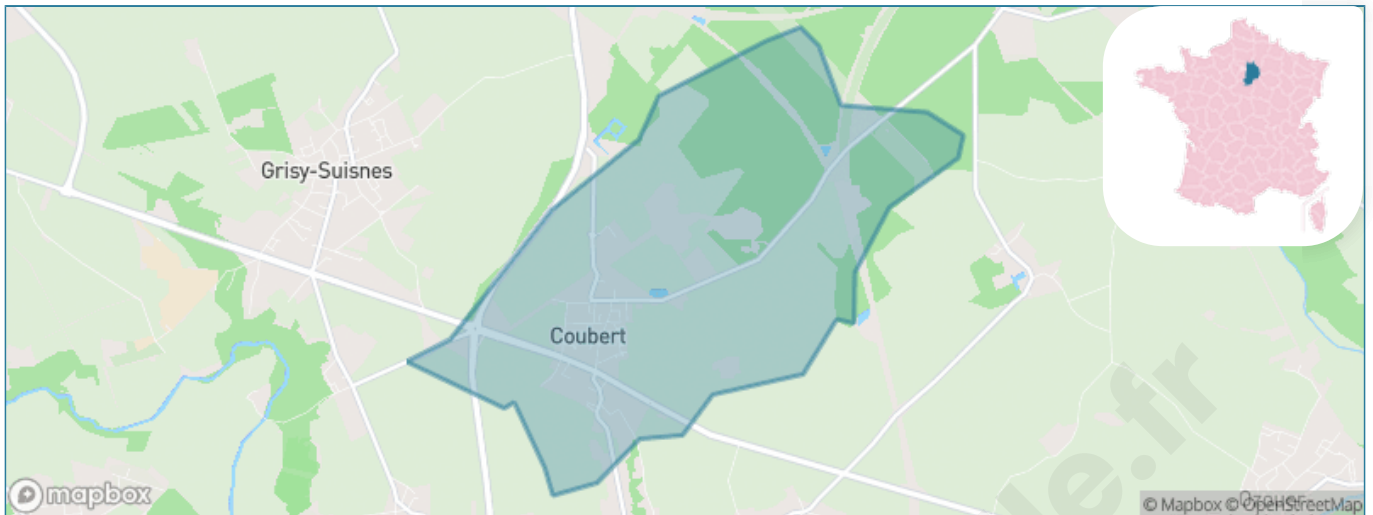

Version web

Ville de Coubert

Présenté par

BIEN dans
ma **VILLE** 

Sommaire

Situation géographique	3
Statistiques sur la population	4
Evolution du nombre d'habitants	4
Tranche d'âge	5
0-14 ans	5
15-29 ans	5
30-44 ans	5
45-59 ans	5
60-74 ans	5
75-89 ans	5
90 ans et +	5
Activité professionnelle	5
Agriculteurs	5
Artisans, Commerçants	5
Cadres et sup.	5
Professions intermédiaires	5
Employé	5
Ouvrier	5
Retraité	5
Autres	5
Niveau de diplôme	6
Sans diplôme ou CEP	6
Brevet, BEPC, DNB	6
CAP-BEP ou équivalent	6
BAC ou équivalent	6
BAC+2	6
BAC+3 ou +4	6
BAC+5 ou plus	6
Composition des ménages	6
Couple sans enfant	6
Couple avec enfant(s)	6
Famille monoparentale	6
Colocation / Autre	6
Personnes seules	6
Profils électoraux	7
Premier tour	7
Sécurité	8
Evolution du nombre d'infractions	8
Pour comparer	9
Services à la population	10
Commerce	10
Éducation	10
Villes autour de Coubert	12

Situation géographique

i Informations clés

- **Région :** Île-de-France
- **Département :** Seine-et-Marne
- **Code postal :** 77170
- **Superficie :** 8 km²

Statistiques sur la population

Nombre d'habitants