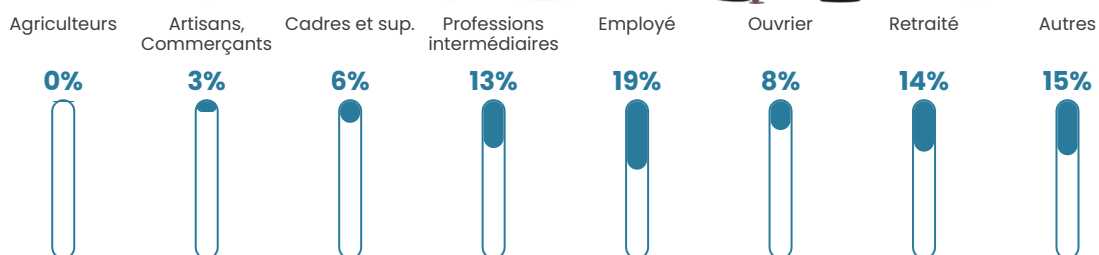

251 h/km²

Revenu moyen

26 930 €/an

Evolution du nombre d'habitants

Sources : Institut national de la statistique et des études économiques (insee) selon Les dernières parutions officielles de 2024 portant sur les années 2020, 2021 et 2022.

Tranche d'âge

Activité professionnelle

Niveau de diplôme

Composition des ménages

Profils électoraux

Premier tour

	Marine LE PEN	29.21 %
	Jean-Luc MÉLENCHON	21.53 %
	Emmanuel MACRON	20.79 %
	Éric ZEMMOUR	8.04 %
	Valérie PÉCRESSE	5.57 %
	Yannick JADOT	4.46 %
	Nicolas DUPONT-AIGNAN	3.47 %
	Jean LASSALLE	3.09 %
	Fabien ROUSSEL	2.23 %
	Philippe POUTOU	0.99 %
	Anne HIDALGO	0.37 %
	Nathalie ARTHAUD	0.25 %