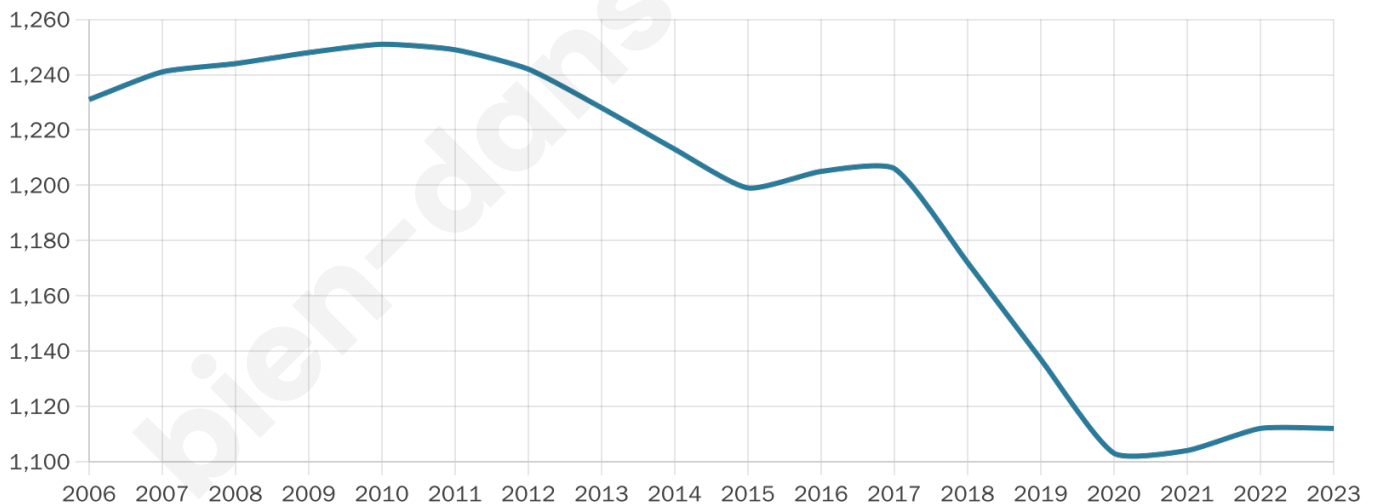

Version web

Ville de La Couarde-sur-Mer

Présenté par

BIEN dans ma **VILLE** 

Sommaire

Situation géographique	3
Statistiques sur la population	4
Evolution du nombre d'habitants	4
Tranche d'âge	5
0-14 ans	5
15-29 ans	5
30-44 ans	5
45-59 ans	5
60-74 ans	5
75-89 ans	5
90 ans et +	5
Activité professionnelle	5
Agriculteurs	5
Artisans, Commerçants	5
Cadres et sup.	5
Professions intermédiaires	5
Employé	5
Ouvrier	5
Retraité	5
Autres	5
Niveau de diplôme	6
Sans diplôme ou CEP	6
Brevet, BEPC, DNB	6
CAP-BEP ou équivalent	6
BAC ou équivalent	6
BAC+2	6
BAC+3 ou +4	6
BAC+5 ou plus	6
Composition des ménages	6
Couple sans enfant	6
Couple avec enfant(s)	6
Famille monoparentale	6
Colocation / Autre	6
Personnes seules	6
Profil électoraux	7
Premier tour	7
Sécurité	8
Evolution du nombre d'infractions	8
Pour comparer	9
Services à la population	10
Commerce	10
Éducation	10
Villes autour de La Couarde-sur-Mer	12
Avis sur la ville de La Couarde-sur-Mer	13
Moyenne par critère	13
Villes autour de La Couarde-sur-Mer	13
Répartition des avis par note	13
Répartition des avis par note	13

1 112

Age moyen

55 ans

Pop active

33.5%

Taux chômage

8.9%

Pop densité

139 h/km²

Revenu moyen

27 760 €/an

Evolution du nombre d'habitants

Sources : Institut national de la statistique et des études économiques (insee) selon Les dernières parutions officielles de 2024 portant sur les années 2020, 2021 et 2022.