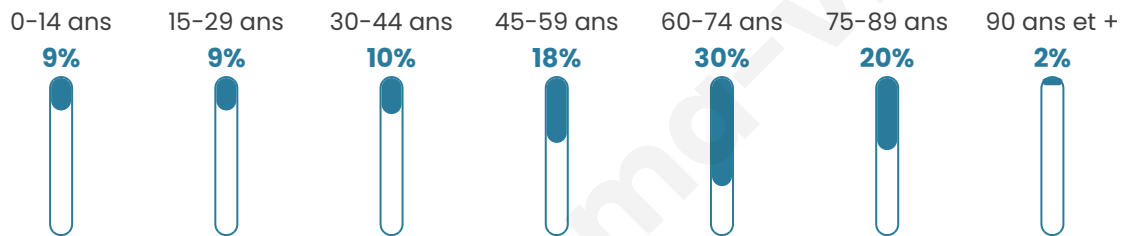

1 112

Age moyen

55 ans

Pop active

33.5%

Taux chômage

8.9%

Pop densité

139 h/km²

Revenu moyen

27 760 €/an

Evolution du nombre d'habitants

Sources : Institut national de la statistique et des études économiques (insee) selon Les dernières parutions officielles de 2024 portant sur les années 2020, 2021 et 2022.

Tranche d'âge

Activité professionnelle

Niveau de diplôme

Composition des ménages

Profils électoraux

Premier tour

	Emmanuel MACRON	41.45 %
	Jean-Luc MÉLENCHON	12.51 %
	Marine LE PEN	11.44 %
	Valérie PÉCRESSÉ	10.46 %
	Éric ZEMMOUR	7.53 %
	Yannick JADOT	5.08 %
	Jean LASSALLE	3.71 %
	Nicolas DUPONT-AIGNAN	3.23 %
	Fabien ROUSSEL	2.05 %
	Philippe POUTOU	1.27 %
	Anne HIDALGO	0.78 %
	Nathalie ARTHAUD	0.49 %

1 295 inscrits

Participation : 80.31%

Votes blancs : 1.06%

Votes nuls : 0.58%

Second tour

	Emmanuel MACRON	73,58 %
	Marine LE PEN	26,42 %

1 295 inscrits

Participation : 79.23%