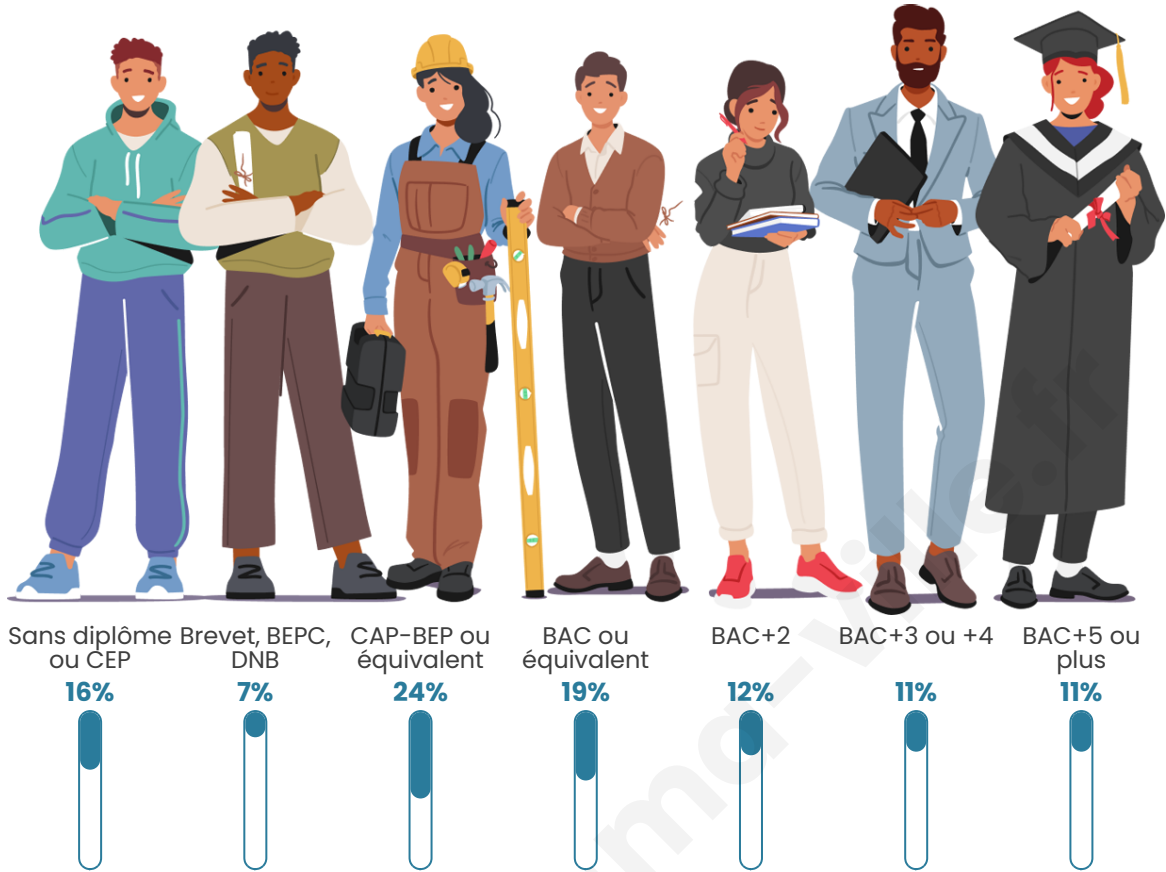

1 112

Age moyen

55 ans

Pop active

33.5%

Taux chômage

8.9%

Pop densité

Tranche d'âge

Activité professionnelle

Niveau de diplôme

Composition des ménages

Profils électoraux

Premier tour

	Emmanuel MACRON	41.45 %
	Jean-Luc MÉLENCHON	12.51 %
	Marine LE PEN	11.44 %
	Valérie PÉCRESSÉ	10.46 %
	Éric ZEMMOUR	7.53 %
	Yannick JADOT	5.08 %
	Jean LASSALLE	3.71 %
	Nicolas DUPONT-AIGNAN	3.23 %
	Fabien ROUSSEL	2.05 %
	Philippe POUTOU	1.27 %
	Anne HIDALGO	0.78 %
	Nathalie ARTHAUD	0.49 %