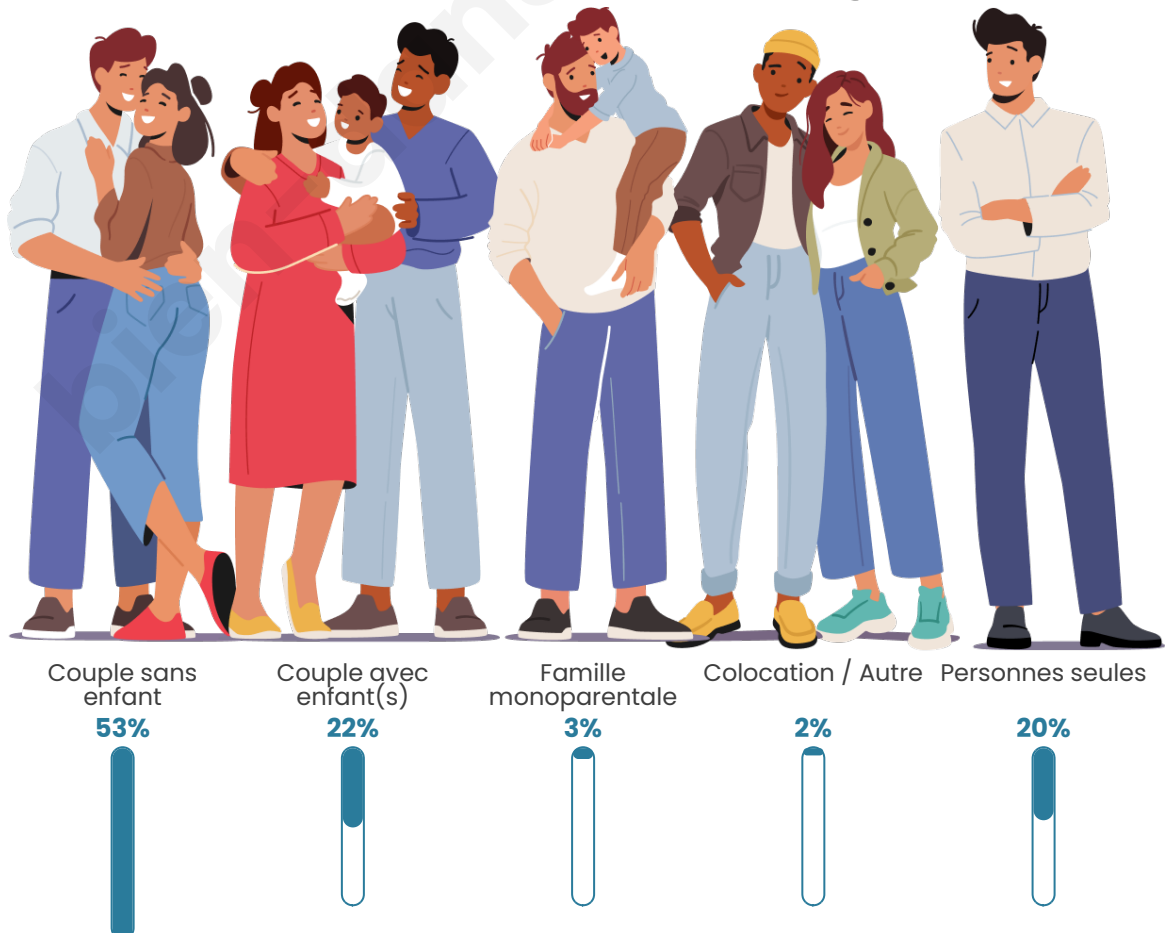

Tranche d'âge

Activité professionnelle

Niveau de diplôme

Composition des ménages

Profils électoraux

Premier tour

	Emmanuel MACRON	41.45 %
	Jean-Luc MÉLENCHON	12.51 %
	Marine LE PEN	11.44 %
	Valérie PÉCRESSÉ	10.46 %
	Éric ZEMMOUR	7.53 %
	Yannick JADOT	5.08 %
	Jean LASSALLE	3.71 %
	Nicolas DUPONT-AIGNAN	3.23 %
	Fabien ROUSSEL	2.05 %
	Philippe POUTOU	1.27 %
	Anne HIDALGO	0.78 %
	Nathalie ARTHAUD	0.49 %