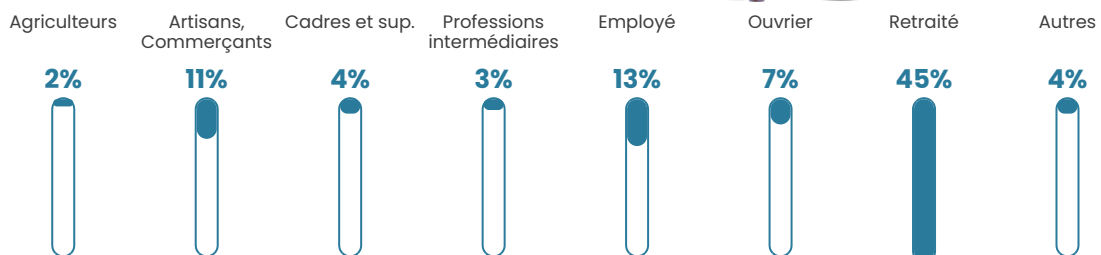

139 h/km²

Revenu moyen

27 760 €/an

Evolution du nombre d'habitants

Sources : Institut national de la statistique et des études économiques (insee) selon Les dernières parutions officielles de 2024 portant sur les années 2020, 2021 et 2022.

Tranche d'âge

Activité professionnelle

Niveau de diplôme

Composition des ménages

Profils électoraux

Premier tour

	Emmanuel MACRON	41.45 %
	Jean-Luc MÉLENCHON	12.51 %
	Marine LE PEN	11.44 %
	Valérie PÉCRESSÉ	10.46 %
	Éric ZEMMOUR	7.53 %
	Yannick JADOT	5.08 %
	Jean LASSALLE	3.71 %
	Nicolas DUPONT-AIGNAN	3.23 %
	Fabien ROUSSEL	2.05 %
	Philippe POUTOU	1.27 %
	Anne HIDALGO	0.78 %
	Nathalie ARTHAUD	0.49 %