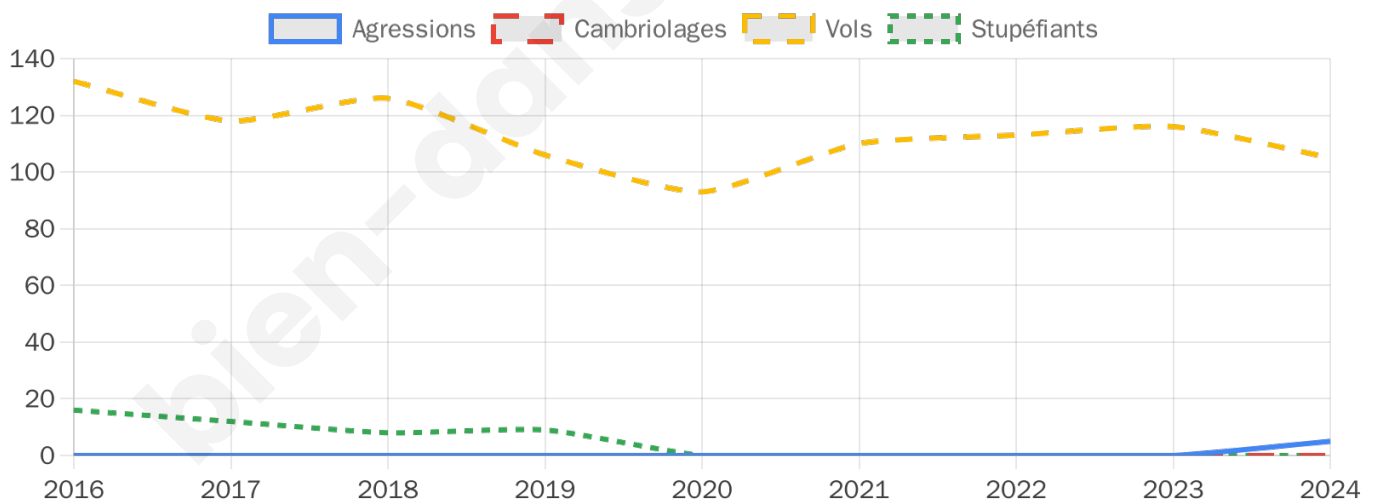

1 295 inscrits

Participation : 80.31%

Votes blancs : 1.06%

Votes nuls : 0.58%

Second tour

	Emmanuel MACRON	73,58 %
	Marine LE PEN	26,42 %

1 295 inscrits

Participation : 79.23%

Votes blancs : 7.31%

Votes nuls : 1.56%

Sécurité

Agressions physiques / sexuelles

5

Cambriolages

0

Vols / dégradations

105

Stupéfiants

0

Evolution du nombre d'infractions

Pour comparer

(en proportion du nombre d'habitants)

■ Ville ■ Département ■ Région

Sources : Bases statistiques communale, départementale et régionale de la délinquance enregistrée par la police et la gendarmerie nationales selon les dernières parutions officielles de 2025 portant sur l'année 2024 ([data.gouv](https://data.gouv.fr)).