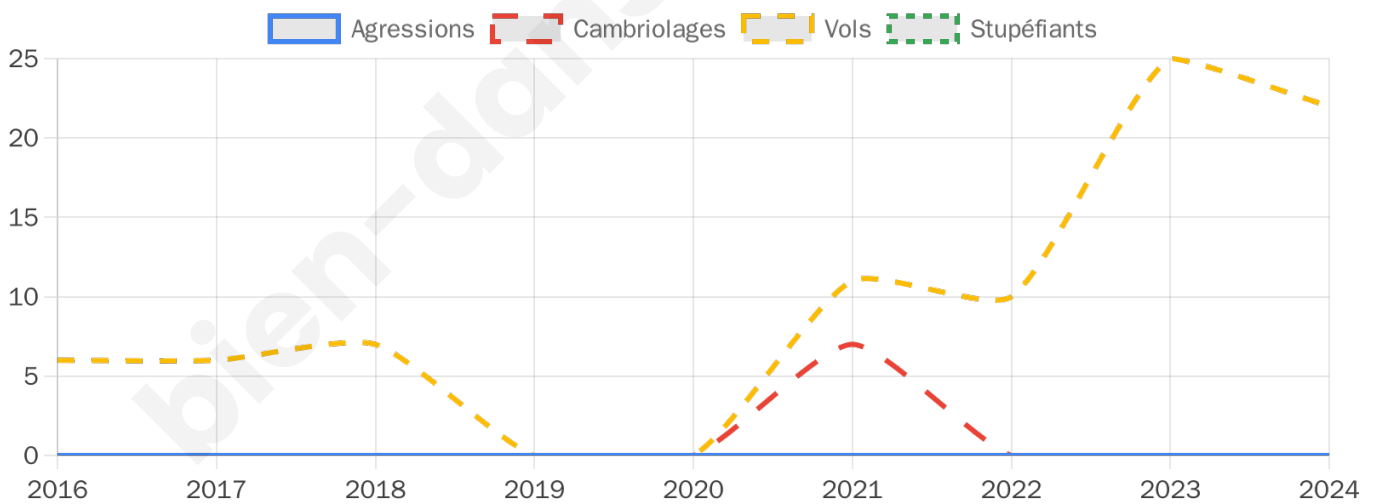

1 458 inscrits

Participation : 78.46%

Votes blancs : 2.53%

Votes nuls : 0.87%

Second tour

	Emmanuel MACRON	50,24 %
	Marine LE PEN	49,76 %

1 457 inscrits

Participation : 78.79%

22

Stupéfiants

0

Evolution du nombre d'infractions

Pour comparer

(en proportion du nombre d'habitants)

Sources : Bases statistiques communale, départementale et régionale de la délinquance enregistrée par la police et la gendarmerie nationales selon les dernières parutions officielles de 2025 portant sur l'année 2024 ([data.gouv](https://data.gouv.fr)).