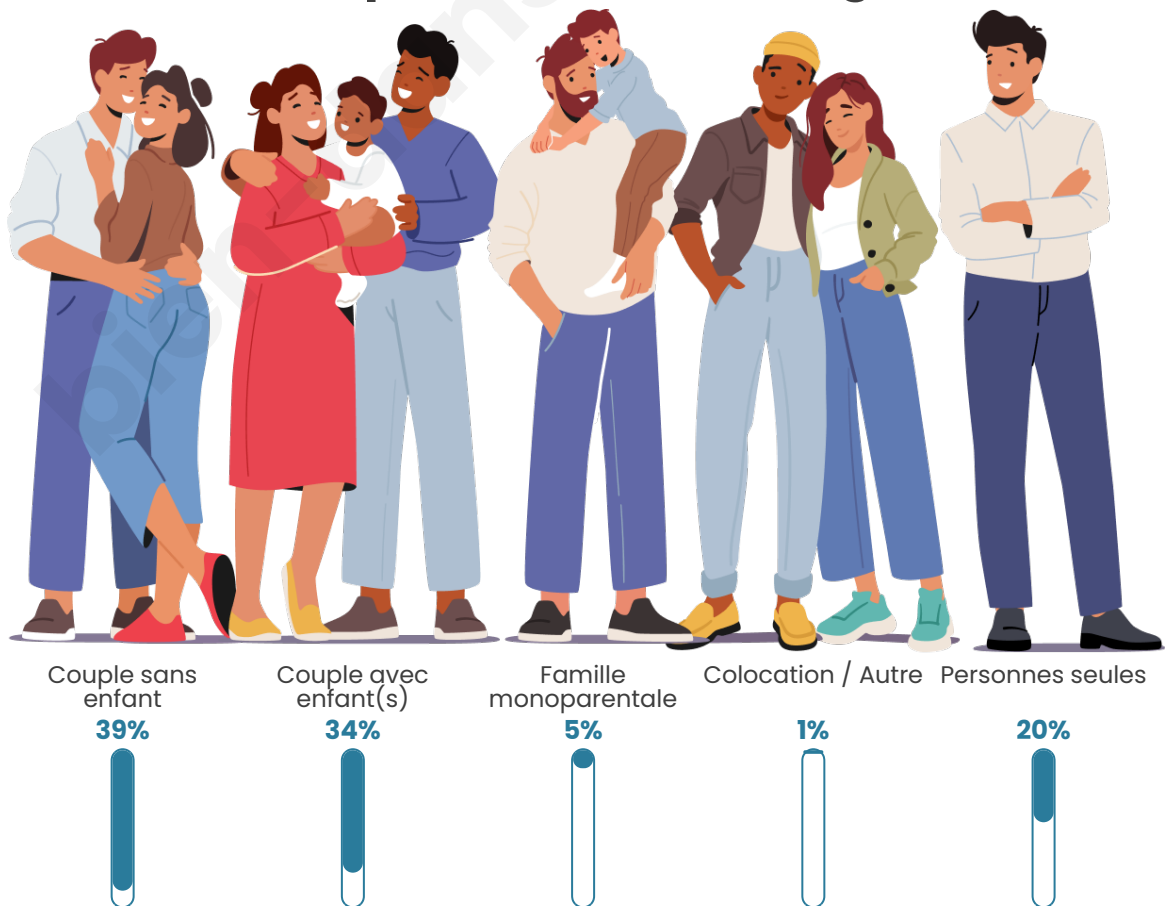

Tranche d'âge

Activité professionnelle

Niveau de diplôme

Composition des ménages

Profils électoraux

Premier tour

	Marine LE PEN	31.76 %
	Emmanuel MACRON	26.70 %
	Jean-Luc MÉLENCHON	14.93 %
	Éric ZEMMOUR	6.43 %
	Jean LASSALLE	4.34 %
	Yannick JADOT	4.34 %
	Fabien ROUSSEL	3.08 %
	Valérie PÉCRESSE	2.90 %
	Nicolas DUPONT-AIGNAN	2.17 %
	Anne HIDALGO	1.81 %
	Nathalie ARTHAUD	1.09 %
	Philippe POUTOU	0.45 %