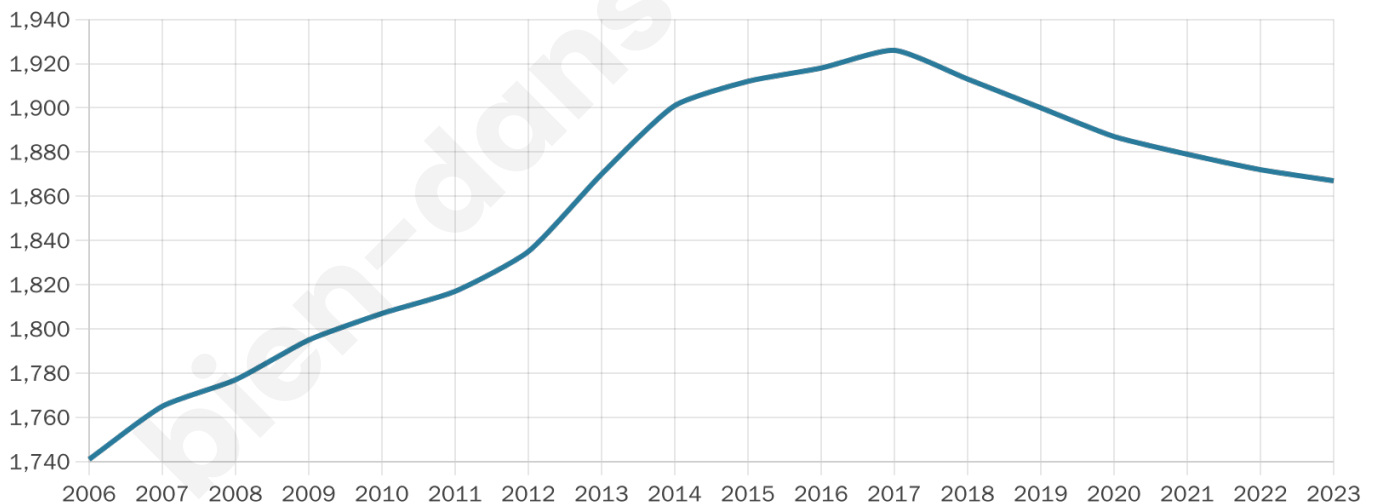

Version web

Ville de Coteaux-sur-Loire

Présenté par

BIEN dans
ma **VILLE** 

Sommaire

Situation géographique	3
Statistiques sur la population	4
Evolution du nombre d'habitants	4
Tranche d'âge	5
0-14 ans	5
15-29 ans	5
30-44 ans	5
45-59 ans	5
60-74 ans	5
75-89 ans	5
90 ans et +	5
Activité professionnelle	5
Agriculteurs	5
Artisans, Commerçants	5
Cadres et sup.	5
Professions intermédiaires	5
Employé	5
Ouvrier	5
Retraité	5
Autres	5
Niveau de diplôme	6
Sans diplôme ou CEP	6
Brevet, BEPC, DNB	6
CAP-BEP ou équivalent	6
BAC ou équivalent	6
BAC+2	6
BAC+3 ou +4	6
BAC+5 ou plus	6
Composition des ménages	6
Couple sans enfant	6
Couple avec enfant(s)	6
Famille monoparentale	6
Colocation / Autre	6
Personnes seules	6
Profils électoraux	7
Premier tour	7
Sécurité	8
Evolution du nombre d'infractions	8
Pour comparer	9
Services à la population	10
Commerce	10
Éducation	10
Villes autour de Coteaux-sur-Loire	11

1 867

Age moyen

44 ans

Pop active

47.1%

Taux chômage

7.4%

Pop densité

42 h/km²

Revenu moyen

21 950 €/an

Evolution du nombre d'habitants

Sources : Institut national de la statistique et des études économiques (insee) selon Les dernières parutions officielles de 2024 portant sur les années 2020, 2021 et 2022.