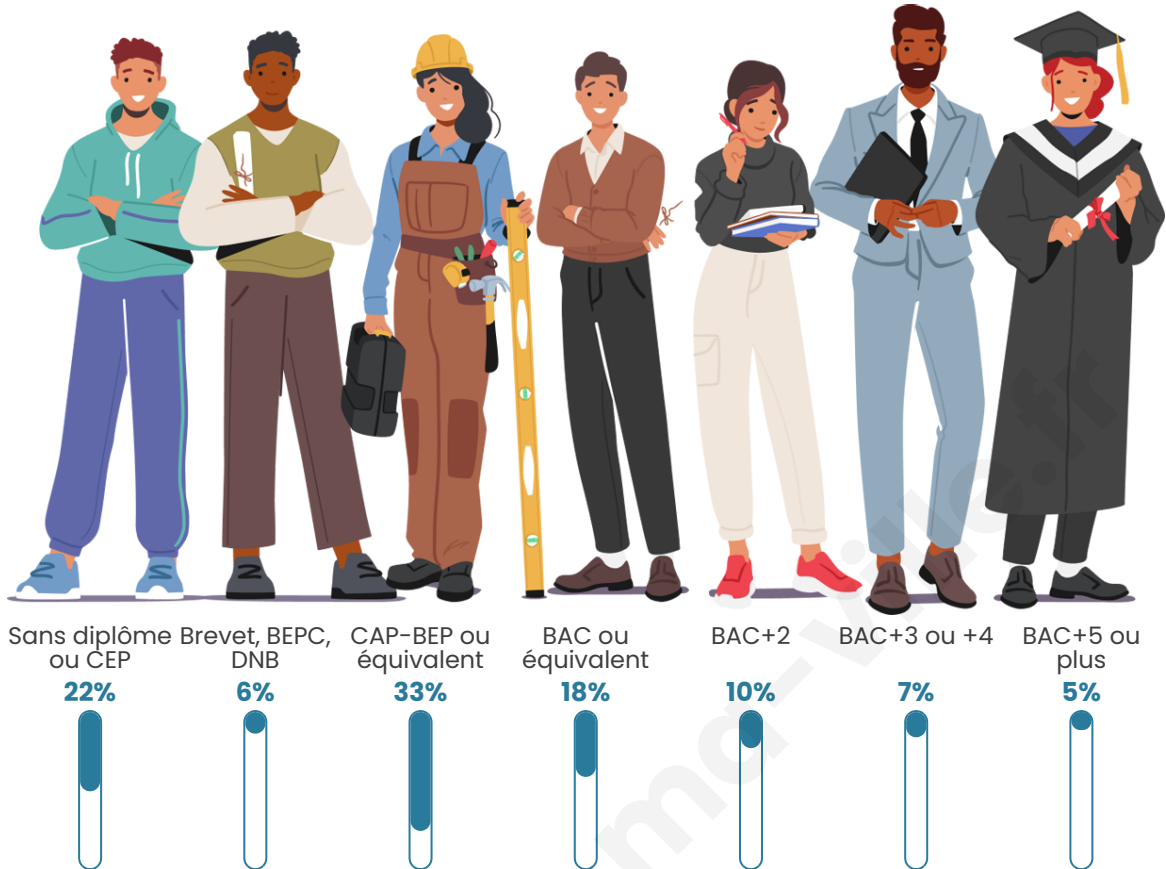

1 867

Age moyen

44 ans

Pop active

47.1%

Taux chômage

7.4%

Pop densité

Tranche d'âge

Activité professionnelle

Niveau de diplôme

Composition des ménages

Profils électoraux

Premier tour

	Marine LE PEN	31.76 %
	Emmanuel MACRON	26.70 %
	Jean-Luc MÉLENCHON	14.93 %
	Éric ZEMMOUR	6.43 %
	Jean LASSALLE	4.34 %
	Yannick JADOT	4.34 %
	Fabien ROUSSEL	3.08 %
	Valérie PÉCRESSE	2.90 %
	Nicolas DUPONT-AIGNAN	2.17 %
	Anne HIDALGO	1.81 %
	Nathalie ARTHAUD	1.09 %
	Philippe POUTOU	0.45 %