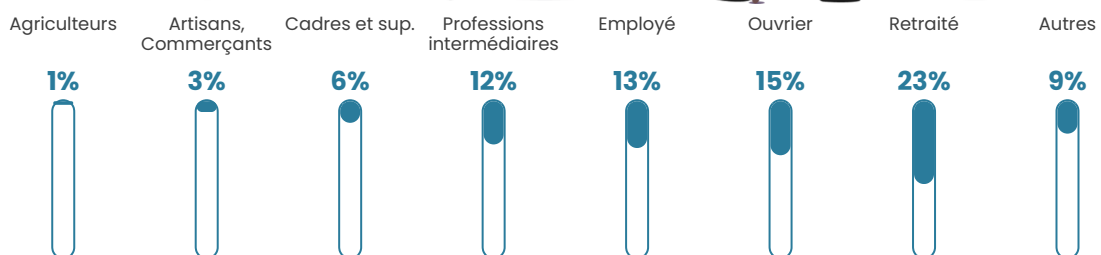

42 h/km²

Revenu moyen

21 950 €/an

Evolution du nombre d'habitants

Sources : Institut national de la statistique et des études économiques (insee) selon Les dernières parutions officielles de 2024 portant sur les années 2020, 2021 et 2022.

Tranche d'âge

Activité professionnelle

Niveau de diplôme

Composition des ménages

Profils électoraux

Premier tour

	Marine LE PEN	31.76 %
	Emmanuel MACRON	26.70 %
	Jean-Luc MÉLENCHON	14.93 %
	Éric ZEMMOUR	6.43 %
	Jean LASSALLE	4.34 %
	Yannick JADOT	4.34 %
	Fabien ROUSSEL	3.08 %
	Valérie PÉCRESSE	2.90 %
	Nicolas DUPONT-AIGNAN	2.17 %
	Anne HIDALGO	1.81 %
	Nathalie ARTHAUD	1.09 %
	Philippe POUTOU	0.45 %