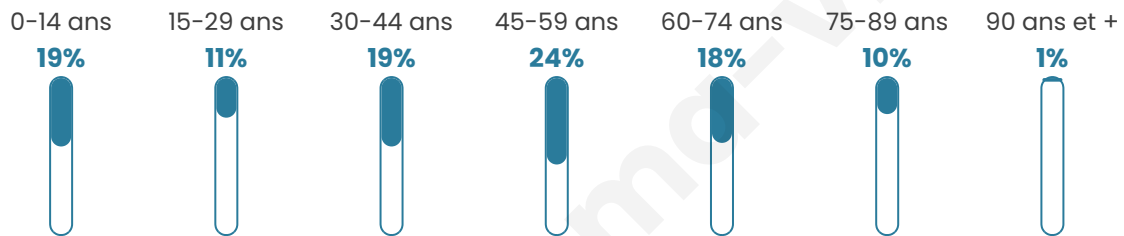

1 867

Age moyen

44 ans

Pop active

47.1%

Taux chômage

7.4%

Pop densité

42 h/km²

Revenu moyen

21 950 €/an

Evolution du nombre d'habitants

Sources : Institut national de la statistique et des études économiques (insee) selon Les dernières parutions officielles de 2024 portant sur les années 2020, 2021 et 2022.

Tranche d'âge

Activité professionnelle

Niveau de diplôme

Composition des ménages

Profils électoraux

Premier tour

	Marine LE PEN	31.76 %
	Emmanuel MACRON	26.70 %
	Jean-Luc MÉLENCHON	14.93 %
	Éric ZEMMOUR	6.43 %
	Jean LASSALLE	4.34 %
	Yannick JADOT	4.34 %
	Fabien ROUSSEL	3.08 %
	Valérie PÉCRESSE	2.90 %
	Nicolas DUPONT-AIGNAN	2.17 %
	Anne HIDALGO	1.81 %
	Nathalie ARTHAUD	1.09 %
	Philippe POUTOU	0.45 %

1 458 inscrits

Participation : 78.46%

Votes blancs : 2.53%

Votes nuls : 0.87%

Second tour

	Emmanuel MACRON	50,24 %
	Marine LE PEN	49,76 %

1 457 inscrits

Participation : 78.79%