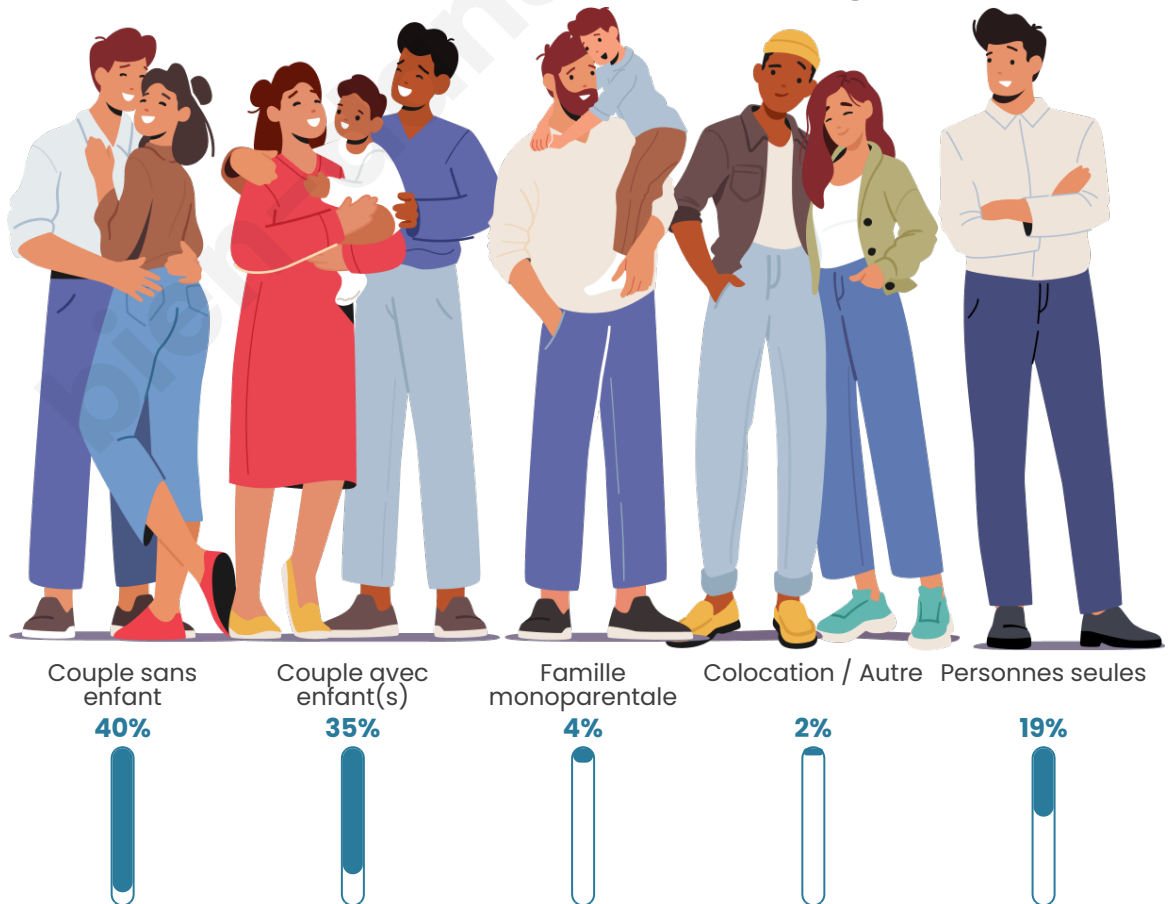

Statistiques sur la population

Nombre d'habitants

2 130

Age moyen

46 ans

Pop active

43.6%

Taux chômage

Tranche d'âge

Activité professionnelle

Niveau de diplôme

Composition des ménages

Profils électoraux

Premier tour

	Jean-Luc MÉLENCHON	23.23 %
	Emmanuel MACRON	22.91 %
	Marine LE PEN	21.89 %
	Éric ZEMMOUR	7.48 %
	Jean LASSALLE	5.67 %
	Yannick JADOT	5.67 %
	Valérie PÉCRESE	4.33 %
	Nicolas DUPONT- AIGNAN	2.68 %
	Fabien ROUSSEL	2.36 %
	Anne HIDALGO	2.13 %
	Philippe POUTOU	1.26 %
	Nathalie ARTHAUD	0.39 %