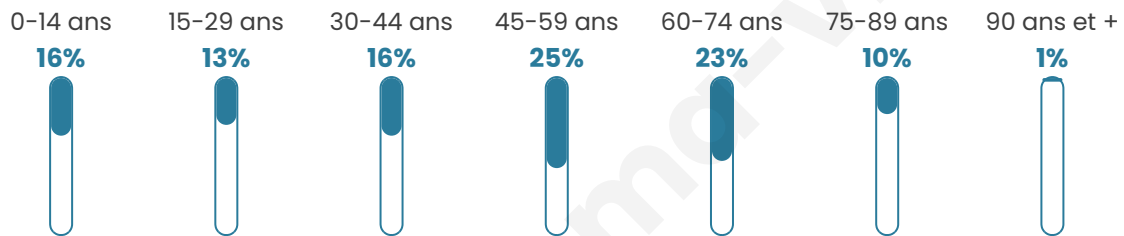

Statistiques sur la population

Nombre d'habitants

2 130

Age moyen

46 ans

Pop active

43.6%

Taux chômage

7.2%

Pop densité

142 h/km²

Revenu moyen

23 400 €/an

Evolution du nombre d'habitants

Sources : Institut national de la statistique et des études économiques (insee) selon Les dernières parutions officielles de 2024 portant sur les années 2020, 2021 et 2022.

Tranche d'âge

Activité professionnelle

Niveau de diplôme

Composition des ménages

Profils électoraux

Premier tour

	Jean-Luc MÉLENCHON	23.23 %
	Emmanuel MACRON	22.91 %
	Marine LE PEN	21.89 %
	Éric ZEMMOUR	7.48 %
	Jean LASSALLE	5.67 %
	Yannick JADOT	5.67 %
	Valérie PÉCRESE	4.33 %
	Nicolas DUPONT- AIGNAN	2.68 %
	Fabien ROUSSEL	2.36 %
	Anne HIDALGO	2.13 %
	Philippe POUTOU	1.26 %
	Nathalie ARTHAUD	0.39 %

1 769 inscrits

Participation : 73.71%

Votes blancs : 2.30%

Votes nuls : 0.31%

Second tour

	Emmanuel MACRON	57,98 %
	Marine LE PEN	42,02 %

1 770 inscrits

Participation : 71.47%