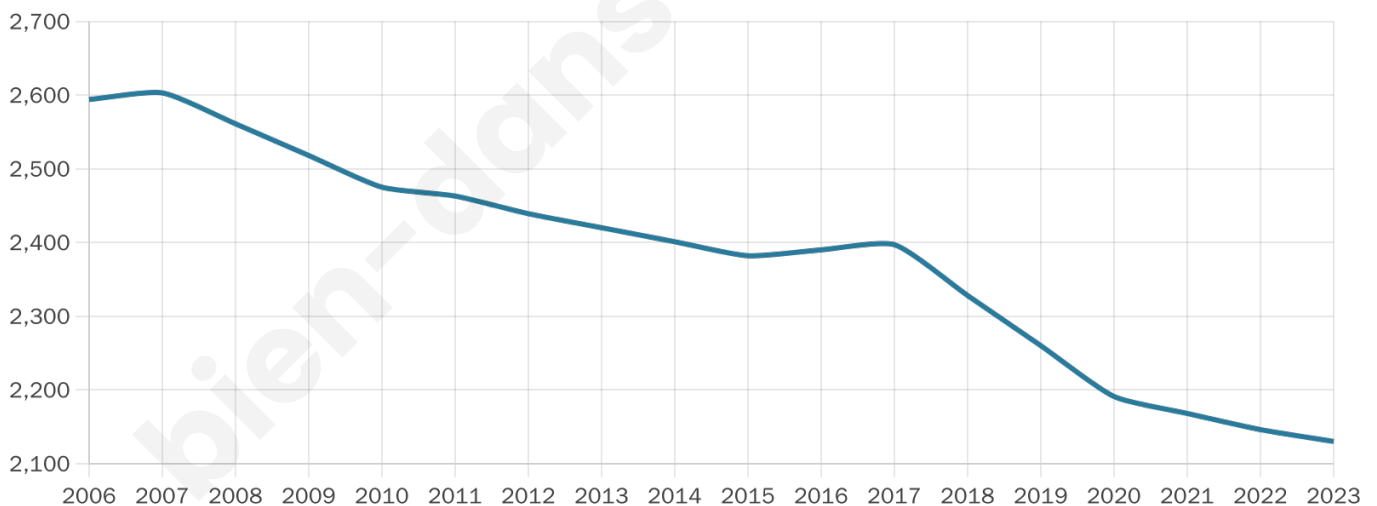

Statistiques sur la population

Nombre d'habitants

2 130

Age moyen

46 ans

Pop active

43.6%

Taux chômage

7.2%

Pop densité

142 h/km²

Revenu moyen

23 400 €/an

Evolution du nombre d'habitants

Sources : Institut national de la statistique et des études économiques (insee) selon Les dernières parutions officielles de 2024 portant sur les années 2020, 2021 et 2022.

Tranche d'âge

Activité professionnelle

Niveau de diplôme

Composition des ménages

Profils électoraux

Premier tour

	Jean-Luc MÉLENCHON	23.23 %
	Emmanuel MACRON	22.91 %
	Marine LE PEN	21.89 %
	Éric ZEMMOUR	7.48 %
	Jean LASSALLE	5.67 %
	Yannick JADOT	5.67 %
	Valérie PÉCRESE	4.33 %
	Nicolas DUPONT- AIGNAN	2.68 %
	Fabien ROUSSEL	2.36 %
	Anne HIDALGO	2.13 %
	Philippe POUTOU	1.26 %
	Nathalie ARTHAUD	0.39 %