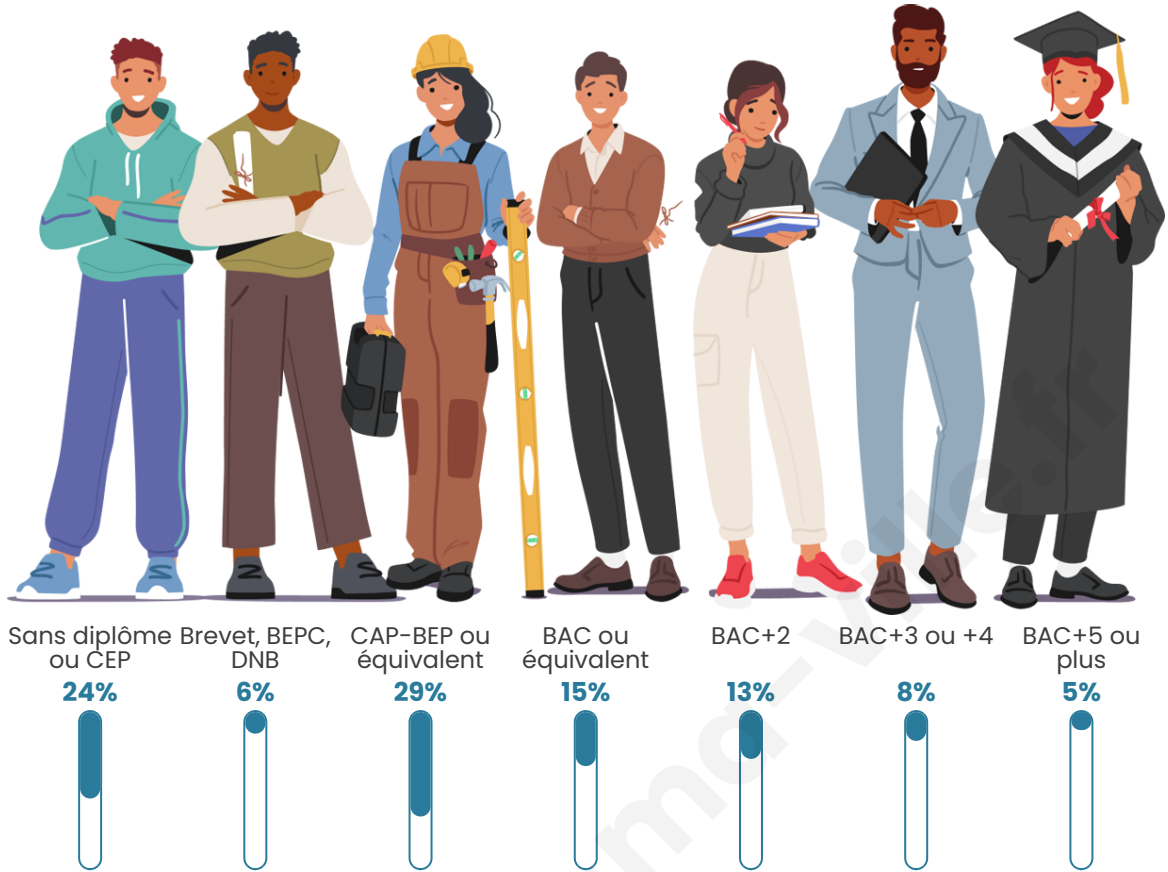

Statistiques sur la population

Nombre d'habitants

2 130

Age moyen

46 ans

Pop active

43.6%

Taux chômage

Tranche d'âge

Activité professionnelle

Niveau de diplôme

Composition des ménages

Profils électoraux

Premier tour

	Jean-Luc MÉLENCHON	23.23 %
	Emmanuel MACRON	22.91 %
	Marine LE PEN	21.89 %
	Éric ZEMMOUR	7.48 %
	Jean LASSALLE	5.67 %
	Yannick JADOT	5.67 %
	Valérie PÉCRESE	4.33 %
	Nicolas DUPONT- AIGNAN	2.68 %
	Fabien ROUSSEL	2.36 %
	Anne HIDALGO	2.13 %
	Philippe POUTOU	1.26 %
	Nathalie ARTHAUD	0.39 %