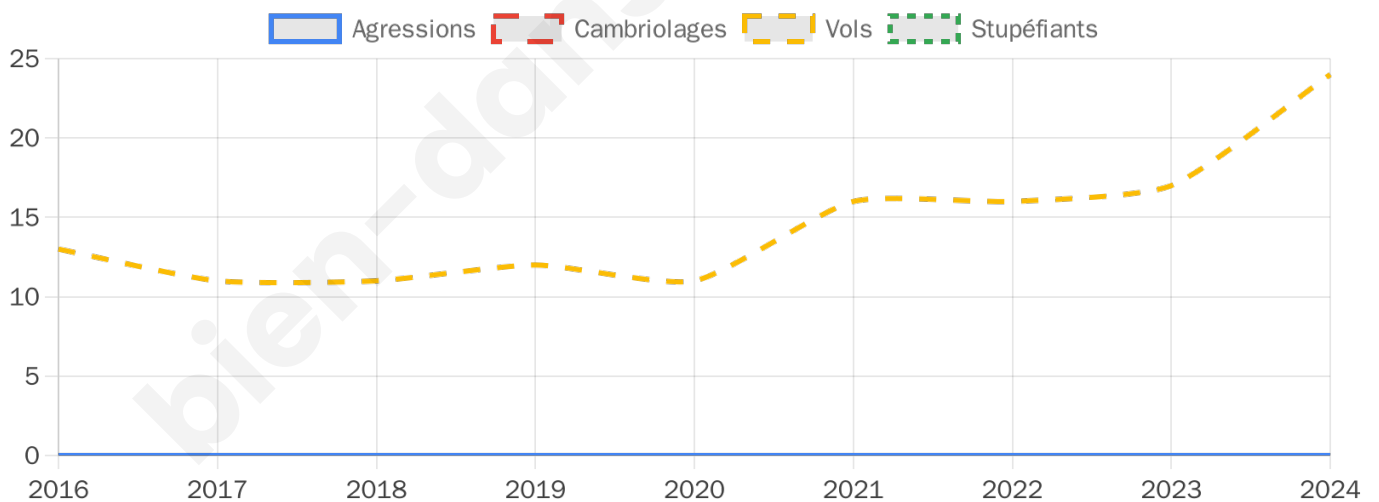

1 769 inscrits

Participation : 73.71%

Votes blancs : 2.30%

Votes nuls : 0.31%

Second tour

	Emmanuel MACRON	57,98 %
	Marine LE PEN	42,02 %

1 770 inscrits

Participation : 71.47%

Votes blancs : 7.43%

Votes nuls : 1.9%

Sécurité

Agressions physiques / sexuelles

0

Cambriolages

0

Vols / dégradations

24

Stupéfiants

0

Evolution du nombre d'infractions

Pour comparer

(en proportion du nombre d'habitants)

Sources : Bases statistiques communale, départementale et régionale de la délinquance enregistrée par la police et la gendarmerie nationales selon les dernières parutions officielles de 2025 portant sur l'année 2024 ([data.gouv](https://data.gouv.fr)).