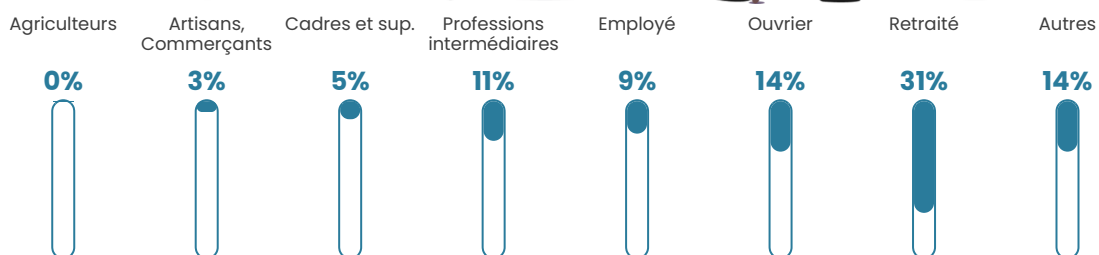

7.2%

Pop densité

142 h/km²

Revenu moyen

23 400 €/an

Evolution du nombre d'habitants

Sources : Institut national de la statistique et des études économiques (insee) selon Les dernières parutions officielles de 2024 portant sur les années 2020, 2021 et 2022.

Tranche d'âge

Activité professionnelle

Niveau de diplôme

Composition des ménages

Profils électoraux

Premier tour

	Jean-Luc MÉLENCHON	23.23 %
	Emmanuel MACRON	22.91 %
	Marine LE PEN	21.89 %
	Éric ZEMMOUR	7.48 %
	Jean LASSALLE	5.67 %
	Yannick JADOT	5.67 %
	Valérie PÉCRESE	4.33 %
	Nicolas DUPONT- AIGNAN	2.68 %
	Fabien ROUSSEL	2.36 %
	Anne HIDALGO	2.13 %
	Philippe POUTOU	1.26 %
	Nathalie ARTHAUD	0.39 %