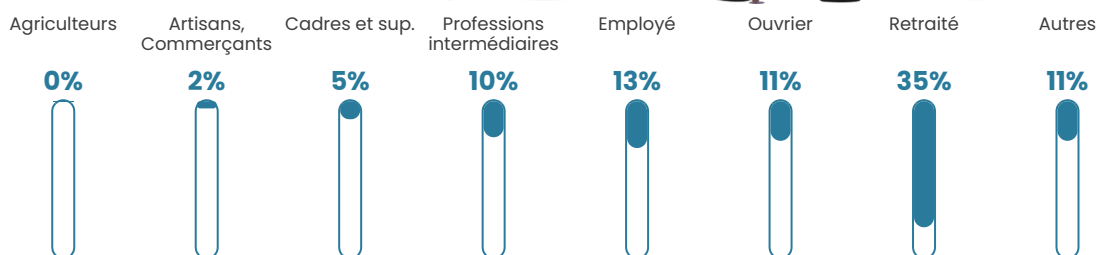

Pop densité

1 711 h/km²

Revenu moyen

20 710 €/an

Evolution du nombre d'habitants

Sources : Institut national de la statistique et des études économiques (insee) selon Les dernières parutions officielles de 2024 portant sur les années 2020, 2021 et 2022.

Tranche d'âge

Activité professionnelle

Niveau de diplôme

Composition des ménages

Profils électoraux

Premier tour

	Emmanuel MACRON	31.91 %
	Marine LE PEN	26.54 %
	Jean-Luc MÉLENCHON	15.67 %
	Éric ZEMMOUR	7.32 %
	Valérie PÉCRESE	4.63 %
	Yannick JADOT	3.75 %
	Nicolas DUPONT- AIGNAN	2.66 %
	Fabien ROUSSEL	2.57 %
	Jean LASSALLE	1.97 %
	Anne HIDALGO	1.63 %
	Nathalie ARTHAUD	0.69 %
	Philippe POUTOU	0.66 %