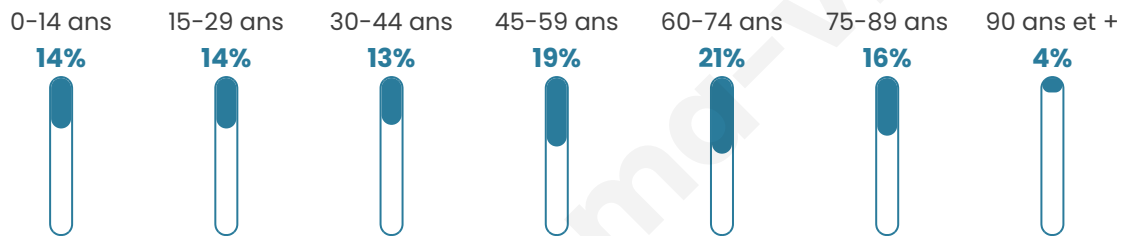

Nombre d'habitants

6 845

Age moyen

49 ans

Pop active

39.1%

Taux chômage

8.6%

Pop densité

1 711 h/km²

Revenu moyen

20 710 €/an

Evolution du nombre d'habitants

Sources : Institut national de la statistique et des études économiques (insee) selon Les dernières parutions officielles de 2024 portant sur les années 2020, 2021 et 2022.

Tranche d'âge

Activité professionnelle

Niveau de diplôme

Composition des ménages

Profils électoraux

Premier tour

	Emmanuel MACRON	31.91 %
	Marine LE PEN	26.54 %
	Jean-Luc MÉLENCHON	15.67 %
	Éric ZEMMOUR	7.32 %
	Valérie PÉCRESE	4.63 %
	Yannick JADOT	3.75 %
	Nicolas DUPONT- AIGNAN	2.66 %
	Fabien ROUSSEL	2.57 %
	Jean LASSALLE	1.97 %
	Anne HIDALGO	1.63 %
	Nathalie ARTHAUD	0.69 %
	Philippe POUTOU	0.66 %