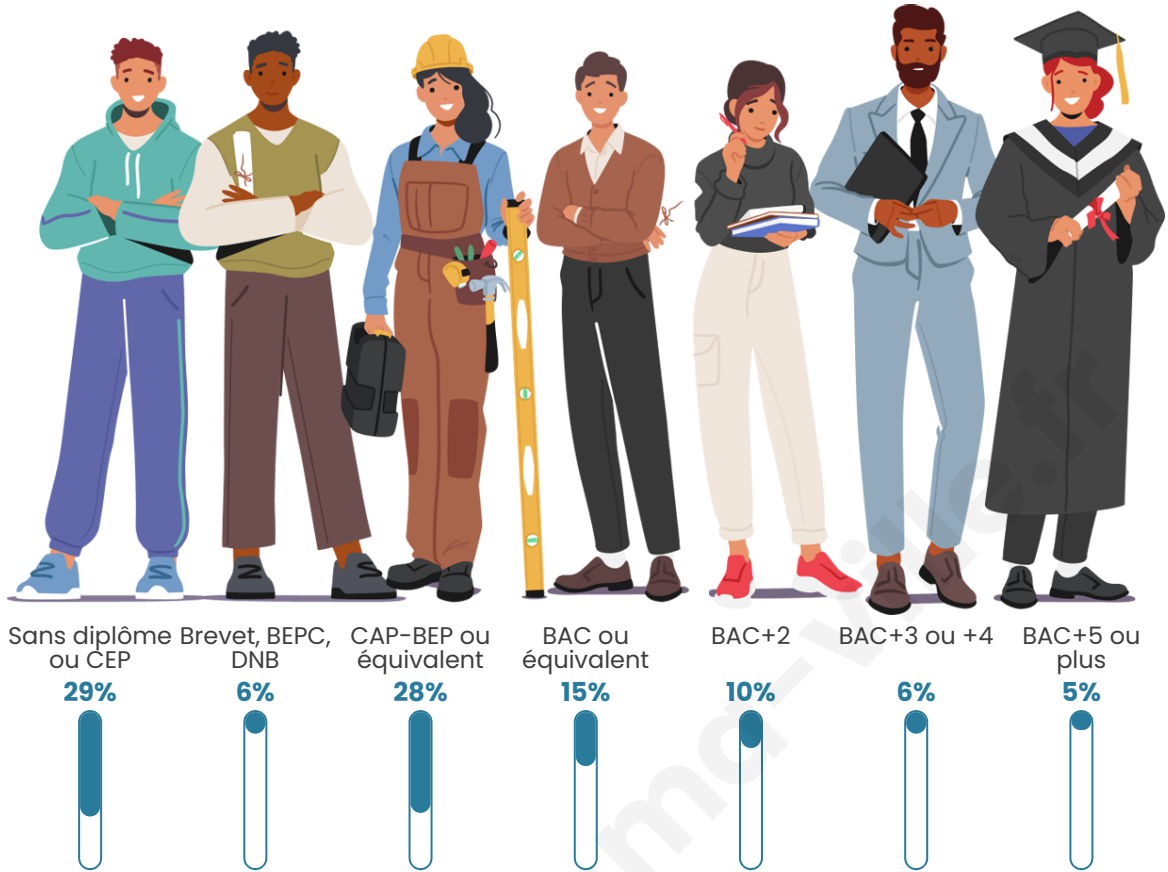

Nombre d'habitants

6 845

Age moyen

49 ans

Pop active

39.1%

Taux chômage

8.6%

Pop densité

1 711 h/km²

Revenu moyen

20 710 €/an

Evolution du nombre d'habitants

Sources : Institut national de la statistique et des études économiques (insee) selon Les dernières parutions officielles de 2024 portant sur les années 2020, 2021 et 2022.

Tranche d'âge

Activité professionnelle

Niveau de diplôme

Composition des ménages

Profils électoraux

Premier tour

	Emmanuel MACRON	31.91 %
	Marine LE PEN	26.54 %
	Jean-Luc MÉLENCHON	15.67 %
	Éric ZEMMOUR	7.32 %
	Valérie PÉCRESE	4.63 %
	Yannick JADOT	3.75 %
	Nicolas DUPONT- AIGNAN	2.66 %
	Fabien ROUSSEL	2.57 %
	Jean LASSALLE	1.97 %
	Anne HIDALGO	1.63 %
	Nathalie ARTHAUD	0.69 %
	Philippe POUTOU	0.66 %