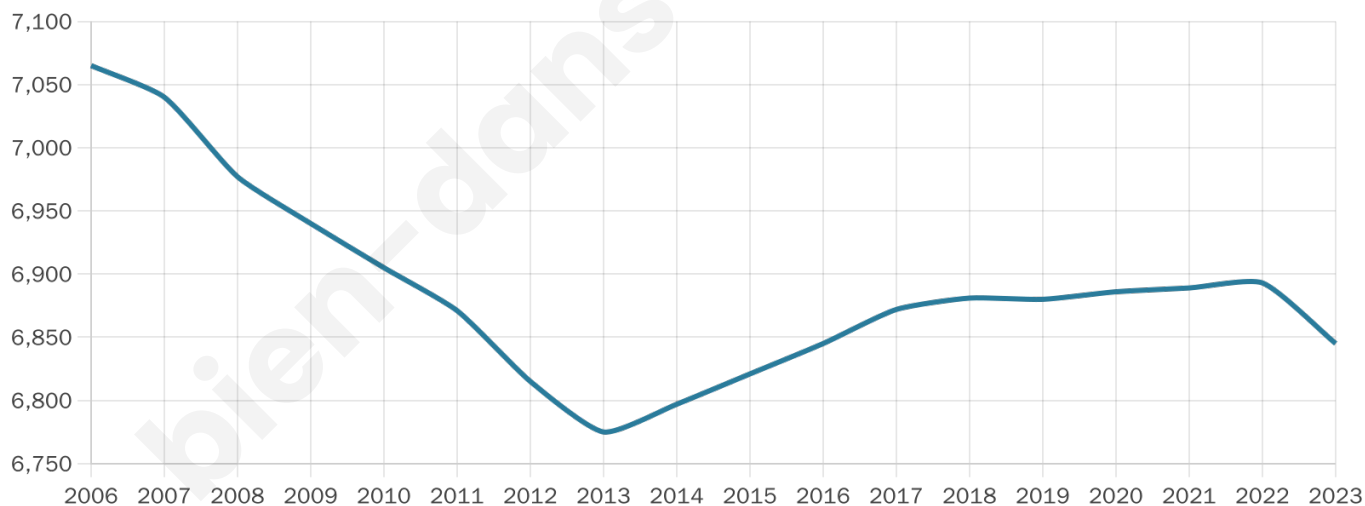

Nombre d'habitants

6 845

Age moyen

49 ans

Pop active

39.1%

Taux chômage

8.6%

Pop densité

1 711 h/km²

Revenu moyen

20 710 €/an

Evolution du nombre d'habitants

Sources : Institut national de la statistique et des études économiques (insee) selon Les dernières parutions officielles de 2024 portant sur les années 2020, 2021 et 2022.

Tranche d'âge

Activité professionnelle

Niveau de diplôme

Composition des ménages

Profils électoraux

Premier tour

	Emmanuel MACRON	31.91 %
	Marine LE PEN	26.54 %
	Jean-Luc MÉLENCHON	15.67 %
	Éric ZEMMOUR	7.32 %
	Valérie PÉCRESE	4.63 %
	Yannick JADOT	3.75 %
	Nicolas DUPONT- AIGNAN	2.66 %
	Fabien ROUSSEL	2.57 %
	Jean LASSALLE	1.97 %
	Anne HIDALGO	1.63 %
	Nathalie ARTHAUD	0.69 %
	Philippe POUTOU	0.66 %