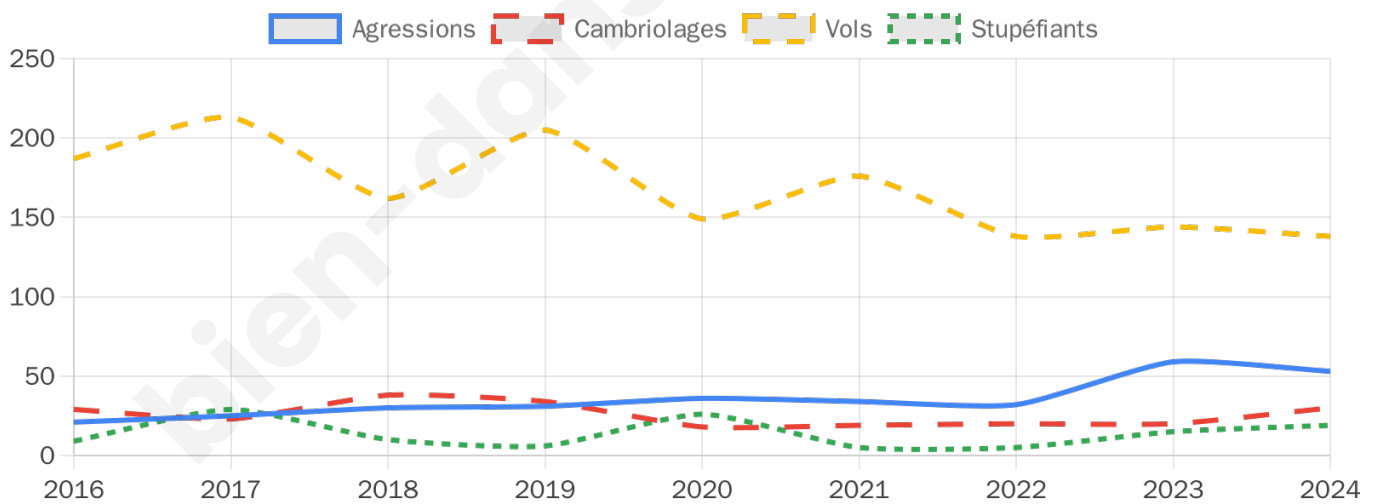

4 907 inscrits

Participation : 72.81%

Votes blancs : 1.60%

Votes nuls : 0.53%

Second tour

	Emmanuel MACRON	56,69 %
	Marine LE PEN	43,31 %

4 910 inscrits

Participation : 71.49%

Votes blancs : 6.38%

Votes nuls : 2.51%

Sécurité

Agressions physiques / sexuelles

53

Cambriolages

30

Vols / dégradations

138

Stupéfiants

19

Evolution du nombre d'infractions

Pour comparer

(en proportion du nombre d'habitants)

Sources : Bases statistiques communale, départementale et régionale de la délinquance enregistrée par la police et la gendarmerie nationales selon les dernières parutions officielles de 2025 portant sur l'année 2024 ([data.gouv](https://data.gouv.fr)).