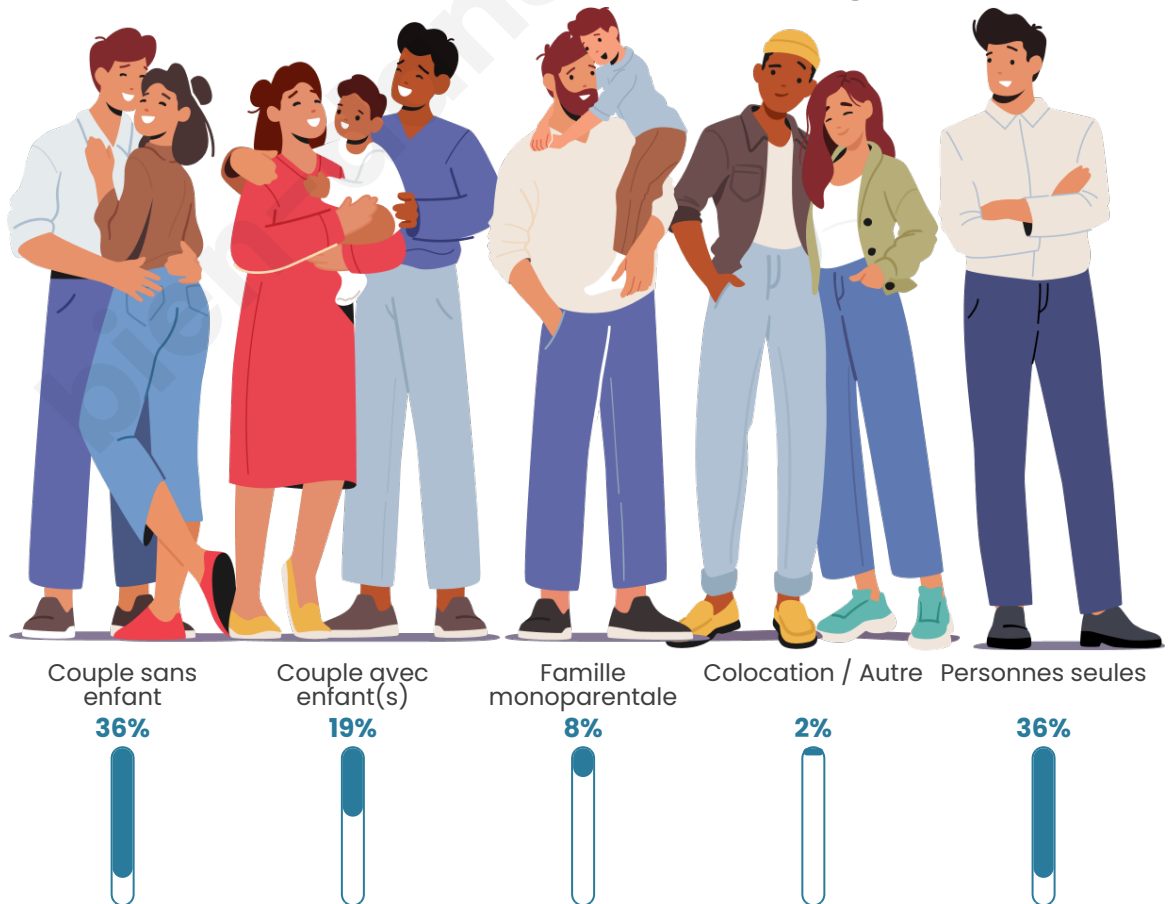

Nombre d'habitants

6 845

Age moyen

49 ans

Pop active

39.1%

Taux chômage

8.6%

Tranche d'âge

Activité professionnelle

Niveau de diplôme

Composition des ménages

Profils électoraux

Premier tour

	Emmanuel MACRON	31.91 %
	Marine LE PEN	26.54 %
	Jean-Luc MÉLENCHON	15.67 %
	Éric ZEMMOUR	7.32 %
	Valérie PÉCRESE	4.63 %
	Yannick JADOT	3.75 %
	Nicolas DUPONT- AIGNAN	2.66 %
	Fabien ROUSSEL	2.57 %
	Jean LASSALLE	1.97 %
	Anne HIDALGO	1.63 %
	Nathalie ARTHAUD	0.69 %
	Philippe POUTOU	0.66 %