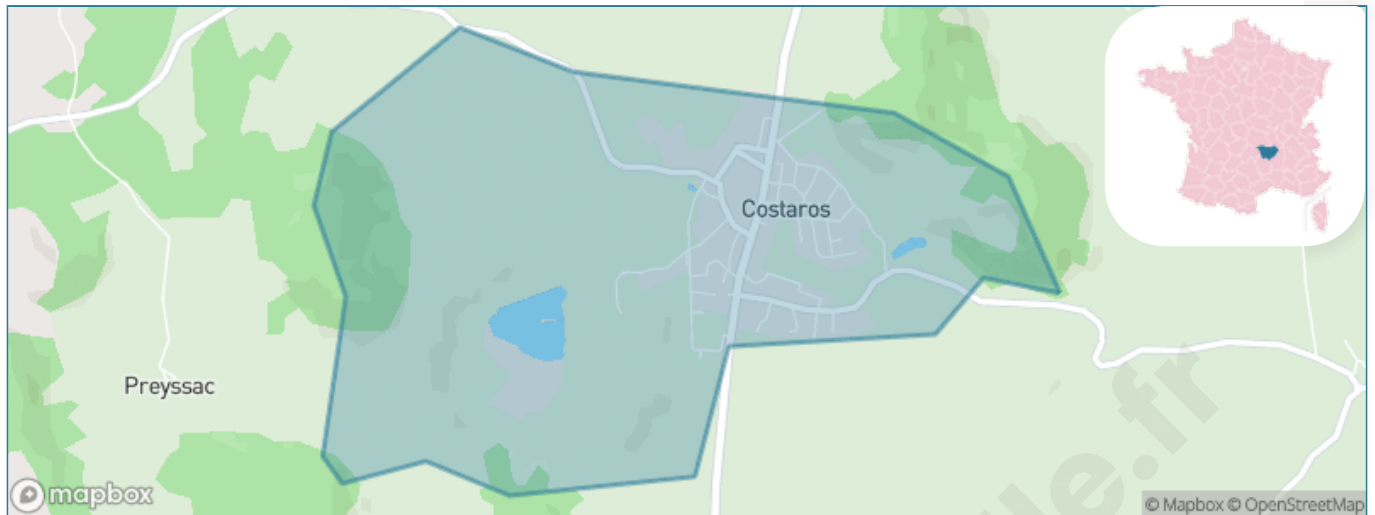

Version web

Ville de Costaros

Présenté par

BIEN dans
ma **VILLE** 

Sommaire

Situation géographique	3
Statistiques sur la population	4
Evolution du nombre d'habitants	4
Tranche d'âge	5
0-14 ans	5
15-29 ans	5
30-44 ans	5
45-59 ans	5
60-74 ans	5
75-89 ans	5
90 ans et +	5
Activité professionnelle	5
Agriculteurs	5
Artisans, Commerçants	5
Cadres et sup.	5
Professions intermédiaires	5
Employé	5
Ouvrier	5
Retraité	5
Autres	5
Niveau de diplôme	6
Sans diplôme ou CEP	6
Brevet, BEPC, DNB	6
CAP-BEP ou équivalent	6
BAC ou équivalent	6
BAC+2	6
BAC+3 ou +4	6
BAC+5 ou plus	6
Composition des ménages	6
Couple sans enfant	6
Couple avec enfant(s)	6
Famille monoparentale	6
Colocation / Autre	6
Personnes seules	6
Profils électoraux	7
Premier tour	7
Sécurité	8
Evolution du nombre d'infractions	8
Pour comparer	9
Services à la population	10
Commerce	10
Éducation	10
Villes autour de Costaros	12

Situation géographique

i Informations clés

- **Région** : Auvergne-Rhône-Alpes
- **Département** : Haute-Loire
- **Code postal** : 43490
- **Superficie** : 3 km²

Statistiques sur la population

Nombre d'habitants