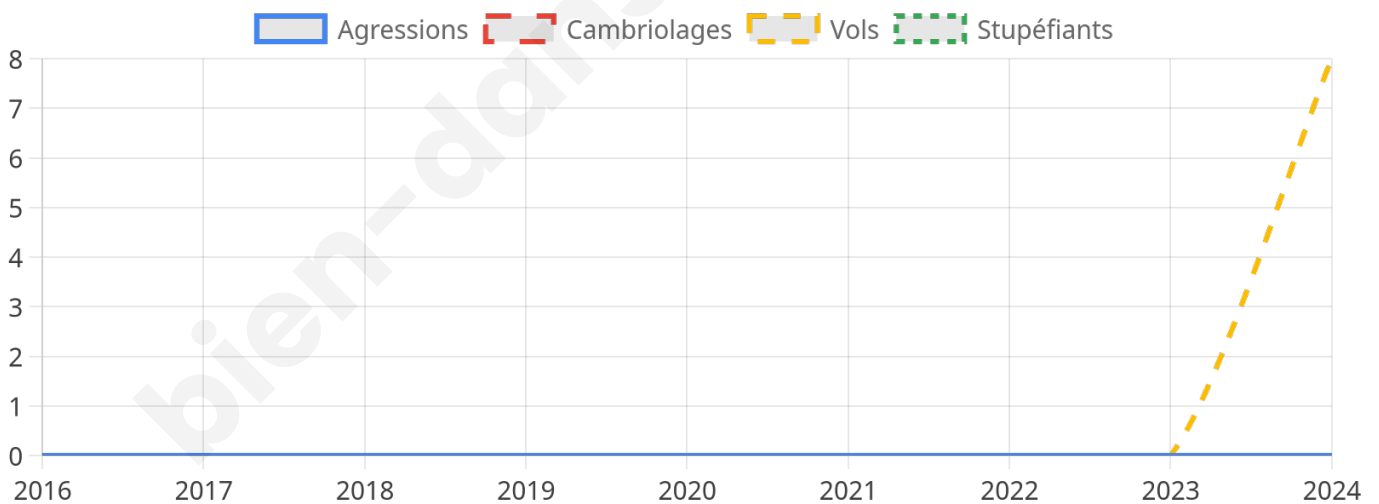

Sécurité

Agressions physiques / sexuelles

0

Cambriolages

0

Vols / dégradations

8

Stupéfiants

0

Evolution du nombre d'infractions