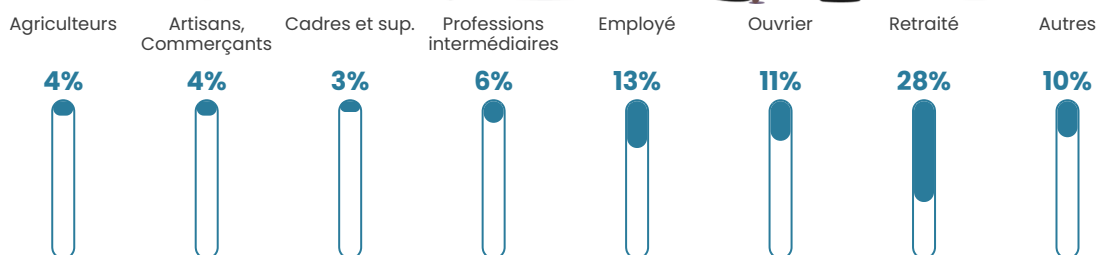

184 h/km²

Revenu moyen

20 800 €/an

Evolution du nombre d'habitants

Sources : Institut national de la statistique et des études économiques (insee) selon Les dernières parutions officielles de 2024 portant sur les années 2020, 2021 et 2022.

Tranche d'âge

Activité professionnelle

Niveau de diplôme

Composition des ménages

Profils électoraux

Premier tour

	Marine LE PEN	36.13 %
	Emmanuel MACRON	19.35 %
	Jean-Luc MÉLENCHON	12.90 %
	Éric ZEMMOUR	9.03 %
	Valérie PÉCRESE	9.03 %
	Jean LASSALLE	6.45 %
	Fabien ROUSSEL	2.26 %
	Anne HIDALGO	1.61 %
	Yannick JADOT	1.29 %
	Nathalie ARTHAUD	0.97 %
	Nicolas DUPONT-AIGNAN	0.65 %
	Philippe POUTOU	0.32 %