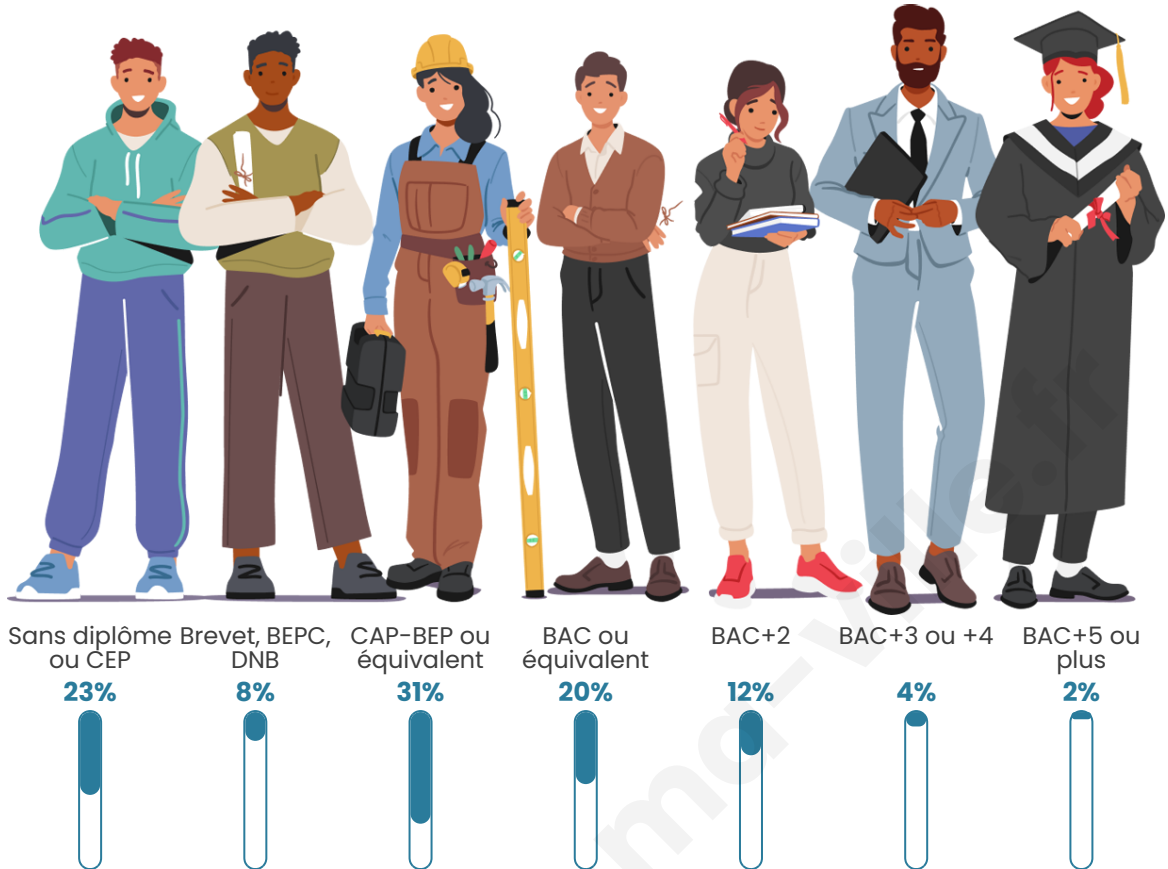

553

Age moyen

46 ans

Pop active

43.6%

Taux chômage

7.2%

Pop densité

Tranche d'âge

Activité professionnelle

Niveau de diplôme

Composition des ménages

Profils électoraux

Premier tour

	Marine LE PEN	36.13 %
	Emmanuel MACRON	19.35 %
	Jean-Luc MÉLENCHON	12.90 %
	Éric ZEMMOUR	9.03 %
	Valérie PÉCRESE	9.03 %
	Jean LASSALLE	6.45 %
	Fabien ROUSSEL	2.26 %
	Anne HIDALGO	1.61 %
	Yannick JADOT	1.29 %
	Nathalie ARTHAUD	0.97 %
	Nicolas DUPONT-AIGNAN	0.65 %
	Philippe POUTOU	0.32 %