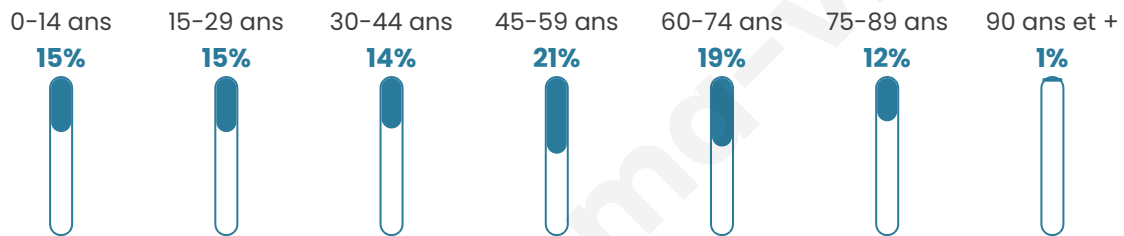

553

Age moyen

46 ans

Pop active

43.6%

Taux chômage

7.2%

Pop densité

184 h/km²

Revenu moyen

20 800 €/an

Evolution du nombre d'habitants

Sources : Institut national de la statistique et des études économiques (insee) selon Les dernières parutions officielles de 2024 portant sur les années 2020, 2021 et 2022.

Tranche d'âge

Activité professionnelle

Niveau de diplôme

Composition des ménages

Profils électoraux

Premier tour

	Marine LE PEN	36.13 %
	Emmanuel MACRON	19.35 %
	Jean-Luc MÉLENCHON	12.90 %
	Éric ZEMMOUR	9.03 %
	Valérie PÉCRESE	9.03 %
	Jean LASSALLE	6.45 %
	Fabien ROUSSEL	2.26 %
	Anne HIDALGO	1.61 %
	Yannick JADOT	1.29 %
	Nathalie ARTHAUD	0.97 %
	Nicolas DUPONT-AIGNAN	0.65 %
	Philippe POUTOU	0.32 %

411 inscrits

Participation : 77.13%
Votes blancs : 0.00%
Votes nuls : 2.21%

Second tour

	Emmanuel MACRON	42,47 %
	Marine LE PEN	57,53 %

412 inscrits

Participation : 78.4%
Votes blancs : 4.95%
Votes nuls : 2.48%