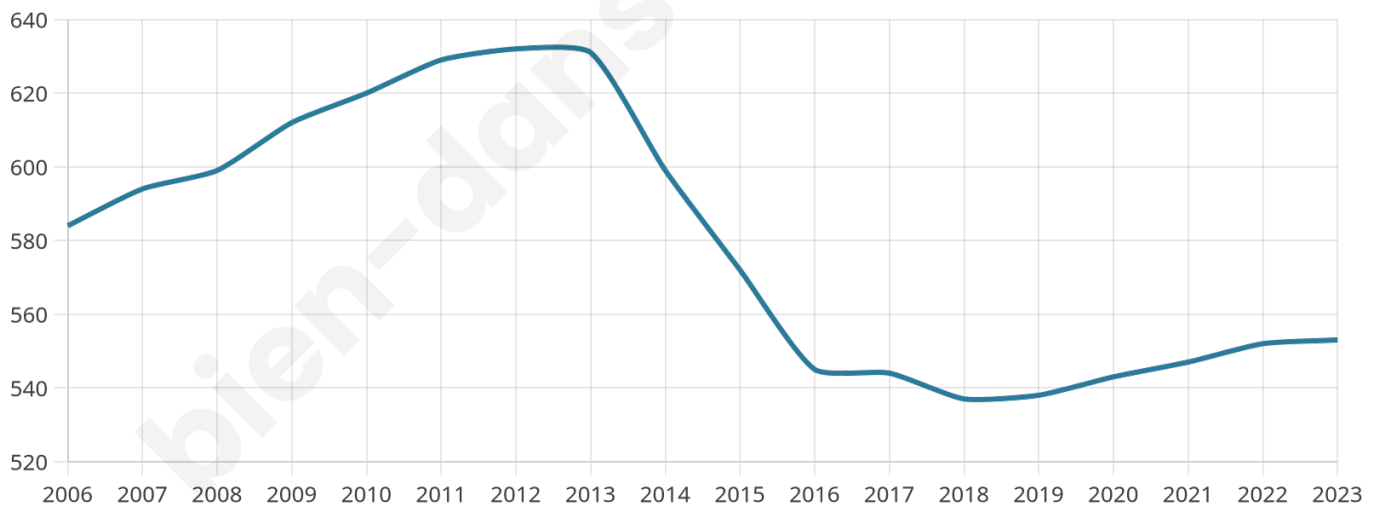

553

Age moyen

46 ans

Pop active

43.6%

Taux chômage

7.2%

Pop densité

184 h/km²

Revenu moyen

20 800 €/an

Evolution du nombre d'habitants

Sources : Institut national de la statistique et des études économiques (insee) selon Les dernières parutions officielles de 2024 portant sur les années 2020, 2021 et 2022.