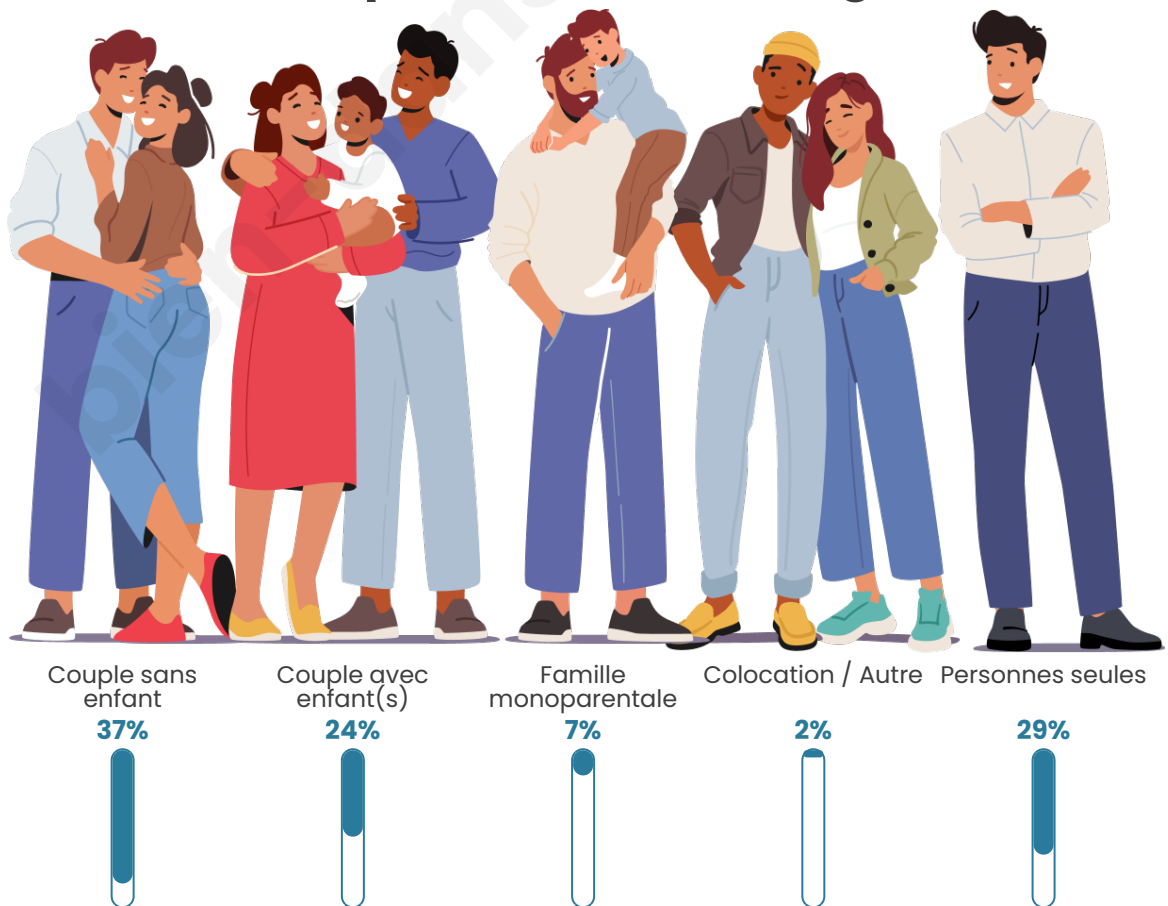

Tranche d'âge

Activité professionnelle

Niveau de diplôme

Composition des ménages

Profils électoraux

Premier tour

	Marine LE PEN	36.13 %
	Emmanuel MACRON	19.35 %
	Jean-Luc MÉLENCHON	12.90 %
	Éric ZEMMOUR	9.03 %
	Valérie PÉCRESE	9.03 %
	Jean LASSALLE	6.45 %
	Fabien ROUSSEL	2.26 %
	Anne HIDALGO	1.61 %
	Yannick JADOT	1.29 %
	Nathalie ARTHAUD	0.97 %
	Nicolas DUPONT-AIGNAN	0.65 %
	Philippe POUTOU	0.32 %