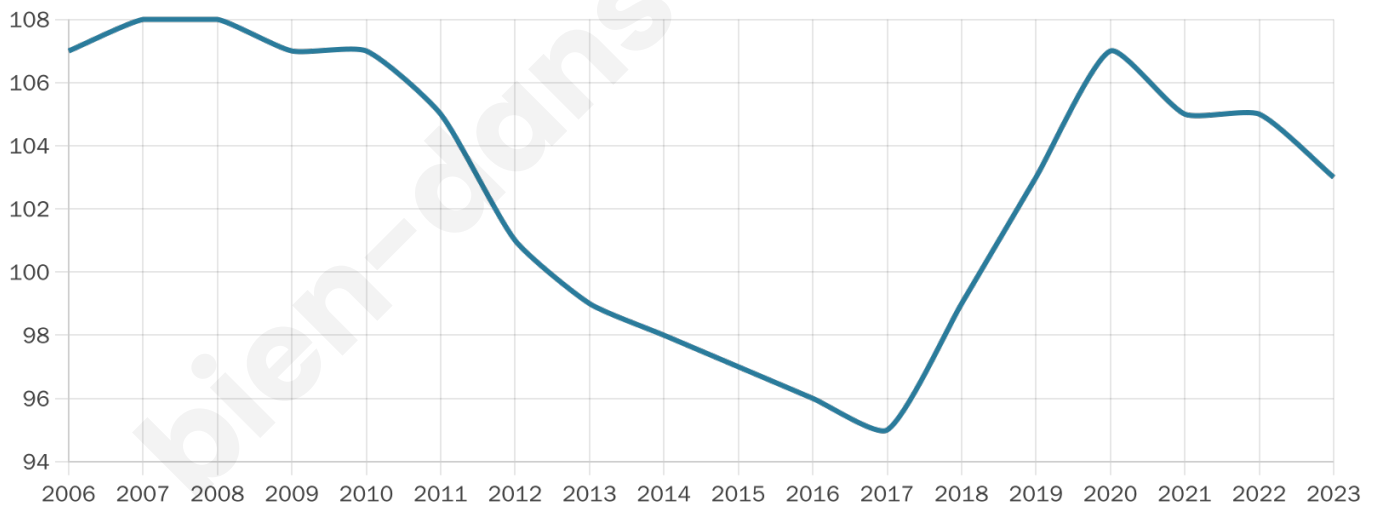

103

Age moyen

44 ans

Pop active

58.3%

Taux chômage

8.3%

Pop densité

26 h/km²

Revenu moyen

23 000 €/an

Evolution du nombre d'habitants

Sources : Institut national de la statistique et des études économiques (insee) selon Les dernières parutions officielles de 2024 portant sur les années 2020, 2021 et 2022.