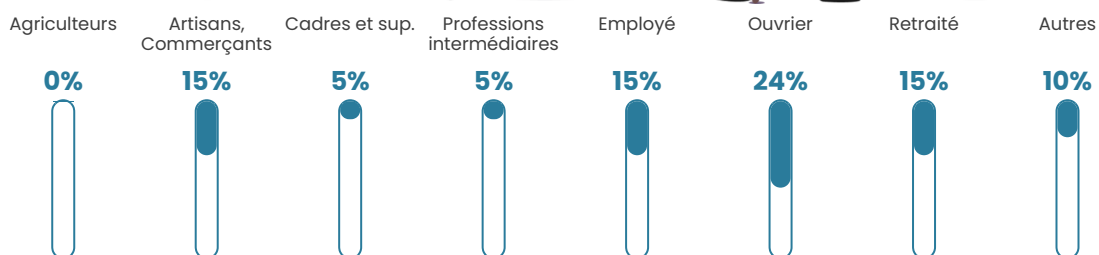

26 h/km²

Revenu moyen

23 000 €/an

Evolution du nombre d'habitants

Sources : Institut national de la statistique et des études économiques (insee) selon Les dernières parutions officielles de 2024 portant sur les années 2020, 2021 et 2022.

Tranche d'âge

Activité professionnelle

Niveau de diplôme

Composition des ménages

Profils électoraux

Premier tour

	Emmanuel MACRON	31.25 %
	Marine LE PEN	28.13 %
	Jean-Luc MÉLENCHON	17.19 %
	Éric ZEMMOUR	6.25 %
	Jean LASSALLE	4.69 %
	Valérie PÉCRESSÉ	4.69 %
	Philippe POUTOU	3.13 %
	Nicolas DUPONT- AIGNAN	3.13 %
	Nathalie ARTHAUD	1.56 %
	Fabien ROUSSEL	0.00 %
	Anne HIDALGO	0.00 %
	Yannick JADOT	0.00 %