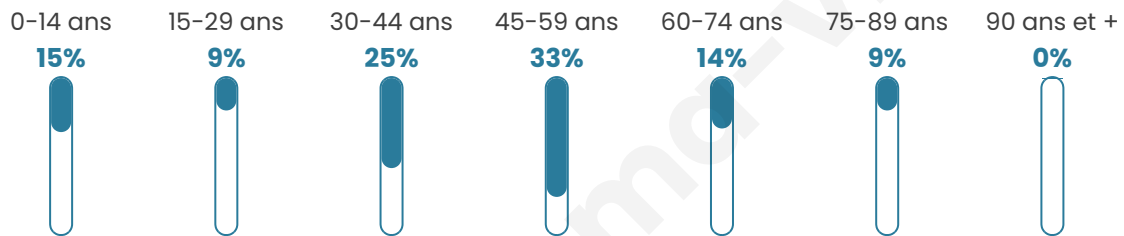

103

Age moyen

44 ans

Pop active

58.3%

Taux chômage

8.3%

Pop densité

26 h/km²

Revenu moyen

23 000 €/an

Evolution du nombre d'habitants

Sources : Institut national de la statistique et des études économiques (insee) selon Les dernières parutions officielles de 2024 portant sur les années 2020, 2021 et 2022.

Tranche d'âge

Activité professionnelle

Niveau de diplôme

Composition des ménages

Profils électoraux

Premier tour

	Emmanuel MACRON	31.25 %
	Marine LE PEN	28.13 %
	Jean-Luc MÉLENCHON	17.19 %
	Éric ZEMMOUR	6.25 %
	Jean LASSALLE	4.69 %
	Valérie PÉCRESSÉ	4.69 %
	Philippe POUTOU	3.13 %
	Nicolas DUPONT- AIGNAN	3.13 %
	Nathalie ARTHAUD	1.56 %
	Fabien ROUSSEL	0.00 %
	Anne HIDALGO	0.00 %
	Yannick JADOT	0.00 %