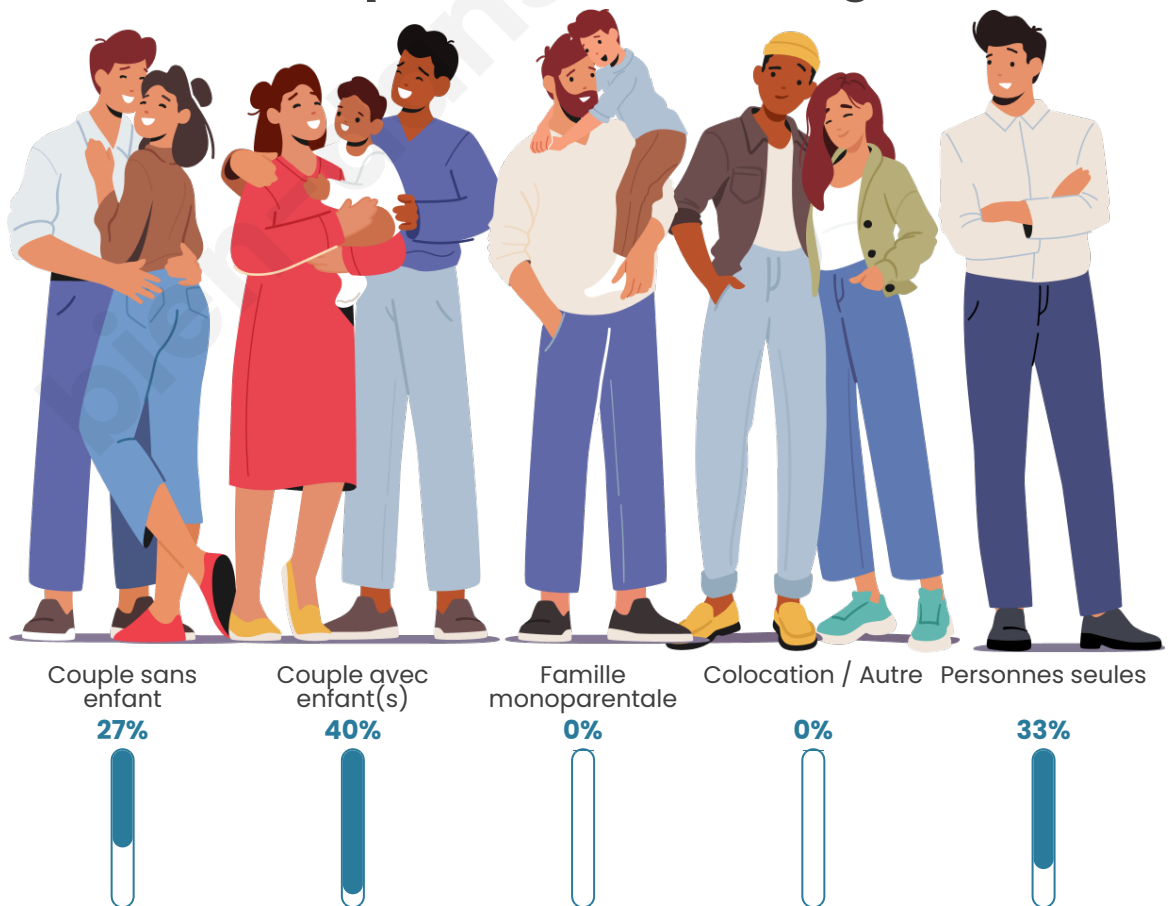

Tranche d'âge

Activité professionnelle

Niveau de diplôme

Composition des ménages

Profils électoraux

Premier tour

	Emmanuel MACRON	31.25 %
	Marine LE PEN	28.13 %
	Jean-Luc MÉLENCHON	17.19 %
	Éric ZEMMOUR	6.25 %
	Jean LASSALLE	4.69 %
	Valérie PÉCRESSÉ	4.69 %
	Philippe POUTOU	3.13 %
	Nicolas DUPONT- AIGNAN	3.13 %
	Nathalie ARTHAUD	1.56 %
	Fabien ROUSSEL	0.00 %
	Anne HIDALGO	0.00 %
	Yannick JADOT	0.00 %