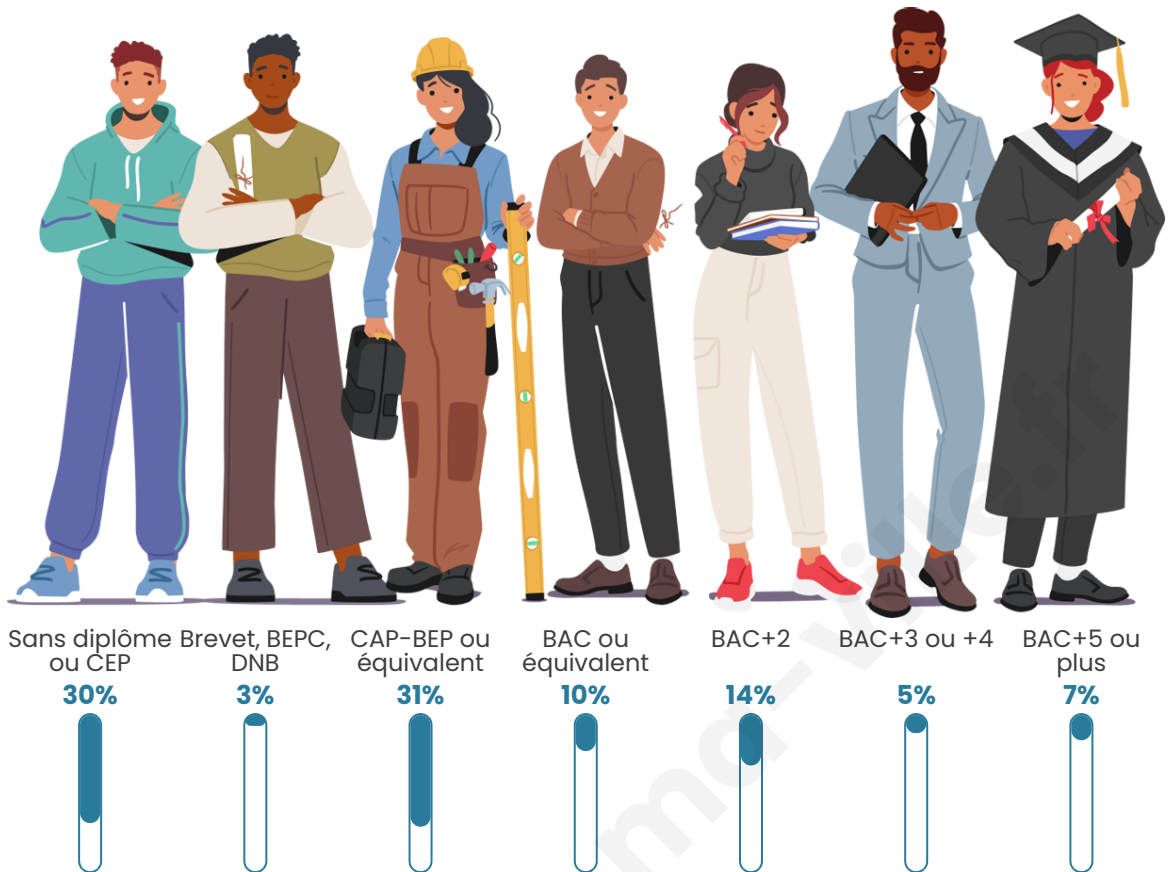

103

Age moyen

44 ans

Pop active

58.3%

Taux chômage

8.3%

Pop densité

26 h/km²

Revenu moyen

23 000 €/an

Evolution du nombre d'habitants

Sources : Institut national de la statistique et des études économiques (insee) selon Les dernières parutions officielles de 2024 portant sur les années 2020, 2021 et 2022.

Tranche d'âge

Activité professionnelle

Niveau de diplôme

Composition des ménages

Profils électoraux

Premier tour

	Emmanuel MACRON	31.25 %
	Marine LE PEN	28.13 %
	Jean-Luc MÉLENCHON	17.19 %
	Éric ZEMMOUR	6.25 %
	Jean LASSALLE	4.69 %
	Valérie PÉCRESSÉ	4.69 %
	Philippe POUTOU	3.13 %
	Nicolas DUPONT- AIGNAN	3.13 %
	Nathalie ARTHAUD	1.56 %
	Fabien ROUSSEL	0.00 %
	Anne HIDALGO	0.00 %
	Yannick JADOT	0.00 %