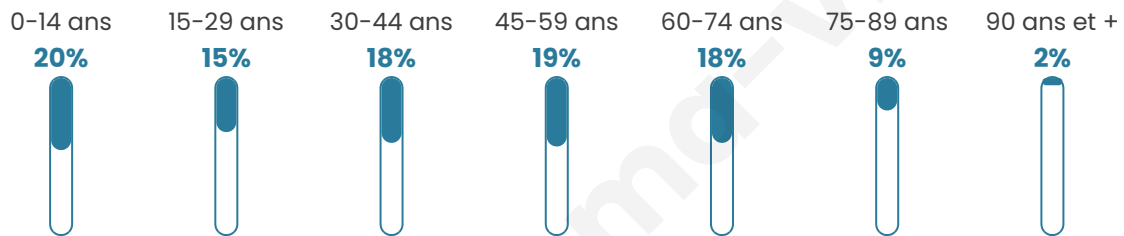

# Statistiques sur la population

Nombre d'habitants

**3 174**

Age moyen

**42 ans**

Pop active

**45.4%**

Taux chômage

**4.5%**

Pop densité

**72 h/km<sup>2</sup>**

Revenu moyen

**22 070 €/an**

## Evolution du nombre d'habitants

Sources : Institut national de la statistique et des études économiques (insee) selon Les dernières parutions officielles de 2024 portant sur les années 2020, 2021 et 2022.

## Tranche d'âge