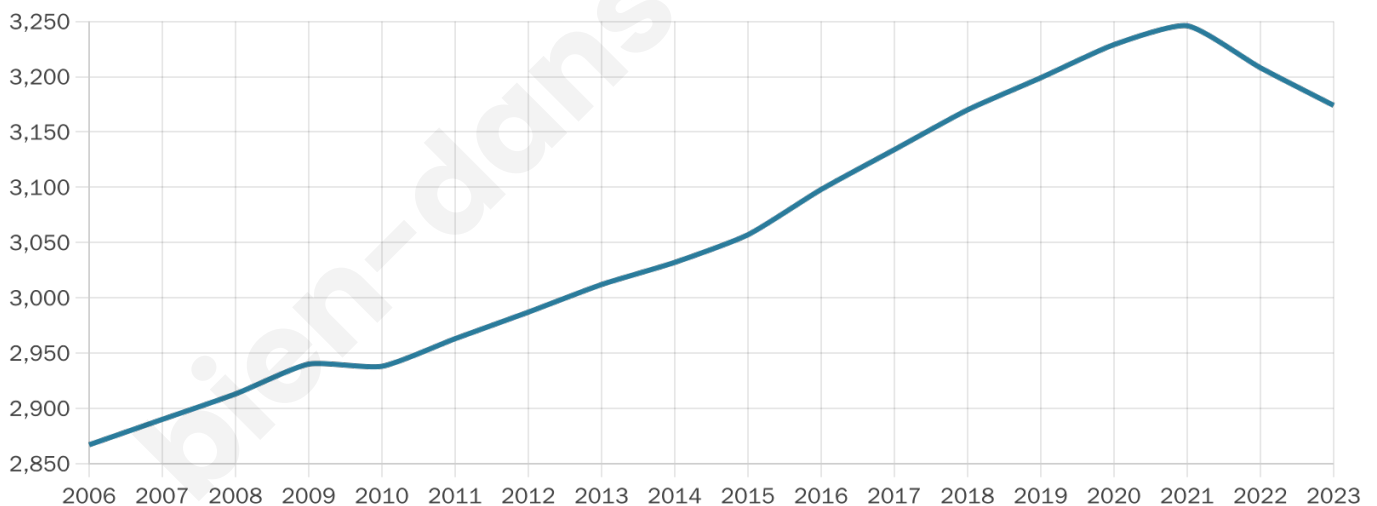

# Statistiques sur la population

Nombre d'habitants

**3 174**

Age moyen

**42 ans**

Pop active

**45.4%**

Taux chômage

**4.5%**

Pop densité

**72 h/km<sup>2</sup>**

Revenu moyen

**22 070 €/an**

## Evolution du nombre d'habitants

Sources : Institut national de la statistique et des études économiques (insee) selon Les dernières parutions officielles de 2024 portant sur les années 2020, 2021 et 2022.