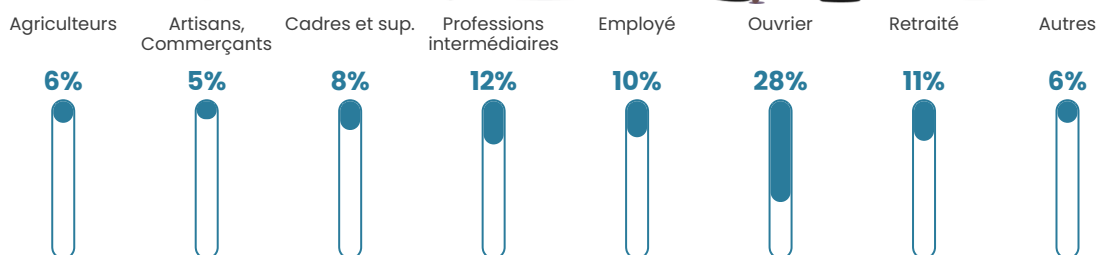

15 h/km²

Revenu moyen

21 260 €/an

Evolution du nombre d'habitants

Sources : Institut national de la statistique et des études économiques (insee) selon Les dernières parutions officielles de 2024 portant sur les années 2020, 2021 et 2022.

Tranche d'âge

Activité professionnelle

Niveau de diplôme

Composition des ménages

Profils électoraux

Premier tour

	Marine LE PEN	25.41 %
	Emmanuel MACRON	23.20 %
	Jean-Luc MÉLENCHON	16.02 %
	Éric ZEMMOUR	9.94 %
	Valérie PÉCRESSÉ	8.84 %
	Jean LASSALLE	4.97 %
	Yannick JADOT	3.87 %
	Nicolas DUPONT-AIGNAN	3.31 %
	Anne HIDALGO	1.66 %
	Nathalie ARTHAUD	1.10 %
	Philippe POUTOU	1.10 %
	Fabien ROUSSEL	0.55 %