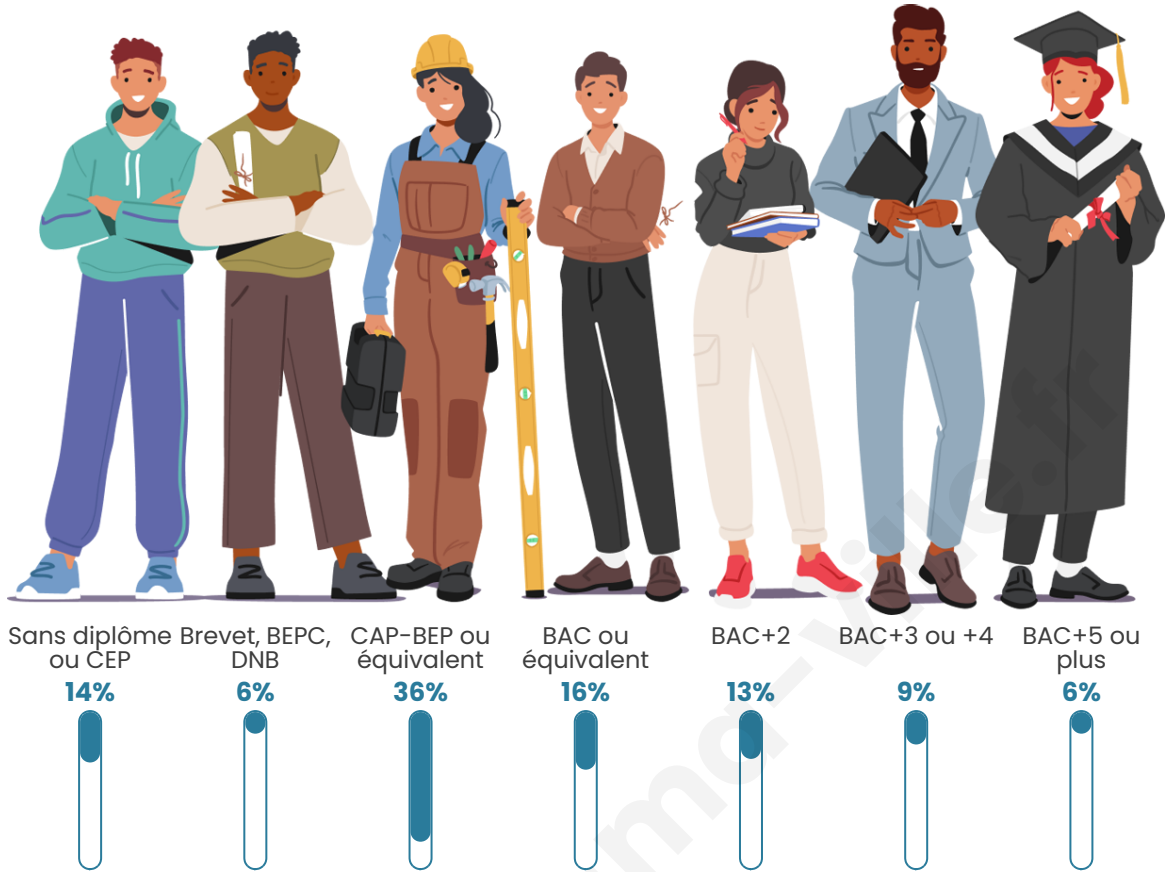

299

Age moyen

37 ans

Pop active

53.8%

Taux chômage

5.9%

Pop densité

Tranche d'âge

Activité professionnelle

Niveau de diplôme

Composition des ménages

Profils électoraux

Premier tour

	Marine LE PEN	25.41 %
	Emmanuel MACRON	23.20 %
	Jean-Luc MÉLENCHON	16.02 %
	Éric ZEMMOUR	9.94 %
	Valérie PÉCRESSÉ	8.84 %
	Jean LASSALLE	4.97 %
	Yannick JADOT	3.87 %
	Nicolas DUPONT-AIGNAN	3.31 %
	Anne HIDALGO	1.66 %
	Nathalie ARTHAUD	1.10 %
	Philippe POUTOU	1.10 %
	Fabien ROUSSEL	0.55 %