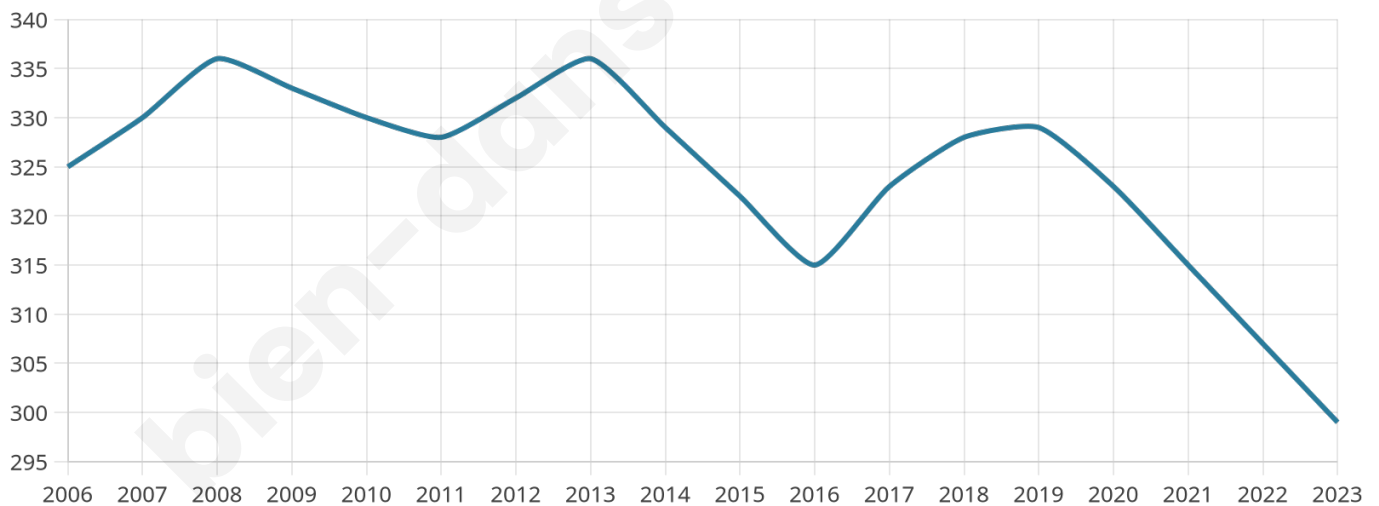

299

Age moyen

37 ans

Pop active

53.8%

Taux chômage

5.9%

Pop densité

15 h/km²

Revenu moyen

21 260 €/an

Evolution du nombre d'habitants

Sources : Institut national de la statistique et des études économiques (insee) selon Les dernières parutions officielles de 2024 portant sur les années 2020, 2021 et 2022.