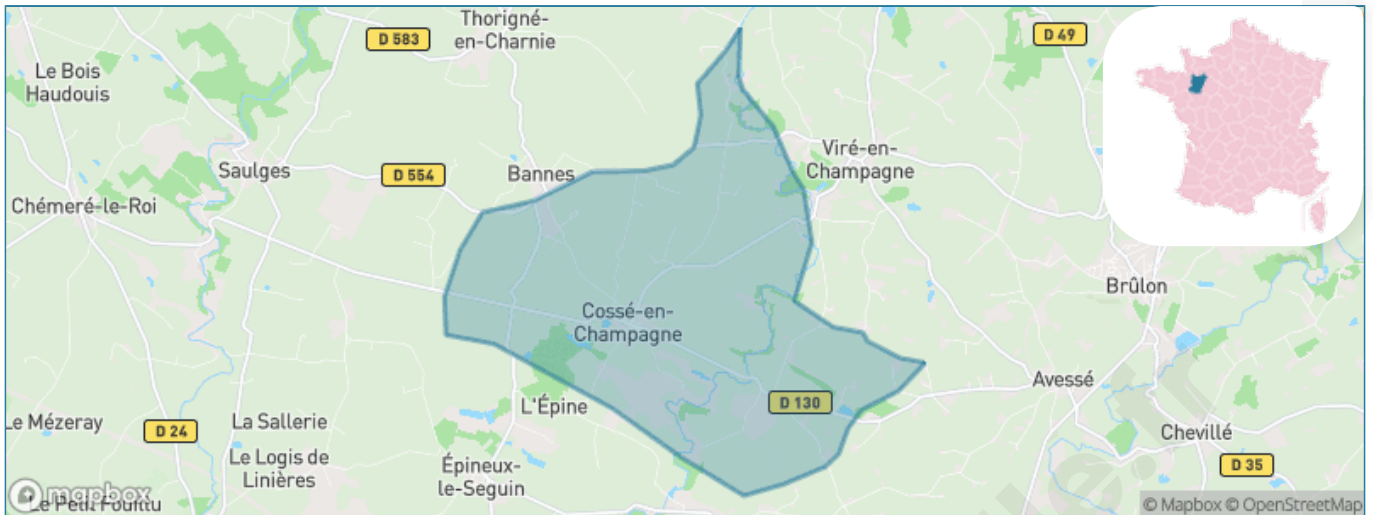

Version web

Ville de Cossé-en- Champagne

Présenté par

BIEN dans
ma **VILLE** 

Sommaire

Situation géographique	3
Statistiques sur la population	4
Evolution du nombre d'habitants	4
Tranche d'âge	5
0-14 ans	5
15-29 ans	5
30-44 ans	5
45-59 ans	5
60-74 ans	5
75-89 ans	5
90 ans et +	5
Activité professionnelle	5
Agriculteurs	5
Artisans, Commerçants	5
Cadres et sup.	5
Professions intermédiaires	5
Employé	5
Ouvrier	5
Retraité	5
Autres	5
Niveau de diplôme	6
Sans diplôme ou CEP	6
Brevet, BEPC, DNB	6
CAP-BEP ou équivalent	6
BAC ou équivalent	6
BAC+2	6
BAC+3 ou +4	6
BAC+5 ou plus	6
Composition des ménages	6
Couple sans enfant	6
Couple avec enfant(s)	6
Famille monoparentale	6
Colocation / Autre	6
Personnes seules	6
Profils électoraux	7
Premier tour	7
Sécurité	8
Evolution du nombre d'infractions	8
Pour comparer	9
Services à la population	10
Commerce	10
Éducation	10
Villes autour de Cossé-en-Champagne	12

Situation géographique

i Informations clés

- **Région** : Pays de la Loire
- **Département** : Mayenne
- **Code postal** : 53340
- **Superficie** : 20 km²

Statistiques sur la population

Nombre d'habitants