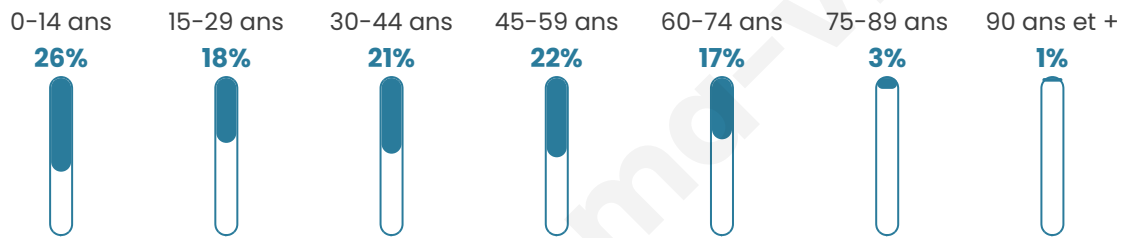

299

Age moyen

37 ans

Pop active

53.8%

Taux chômage

5.9%

Pop densité

15 h/km²

Revenu moyen

21 260 €/an

Evolution du nombre d'habitants

Sources : Institut national de la statistique et des études économiques (insee) selon Les dernières parutions officielles de 2024 portant sur les années 2020, 2021 et 2022.

Tranche d'âge

Activité professionnelle

Niveau de diplôme

Composition des ménages

Profils électoraux

Premier tour

	Marine LE PEN	25.41 %
	Emmanuel MACRON	23.20 %
	Jean-Luc MÉLENCHON	16.02 %
	Éric ZEMMOUR	9.94 %
	Valérie PÉCRESSÉ	8.84 %
	Jean LASSALLE	4.97 %
	Yannick JADOT	3.87 %
	Nicolas DUPONT-AIGNAN	3.31 %
	Anne HIDALGO	1.66 %
	Nathalie ARTHAUD	1.10 %
	Philippe POUTOU	1.10 %
	Fabien ROUSSEL	0.55 %

233 inscrits

Participation : 79.4%

Votes blancs : 1.62%

Votes nuls : 0.54%

Second tour

	Emmanuel MACRON	48,24 %
	Marine LE PEN	51,76 %

233 inscrits

Participation : 79.83%