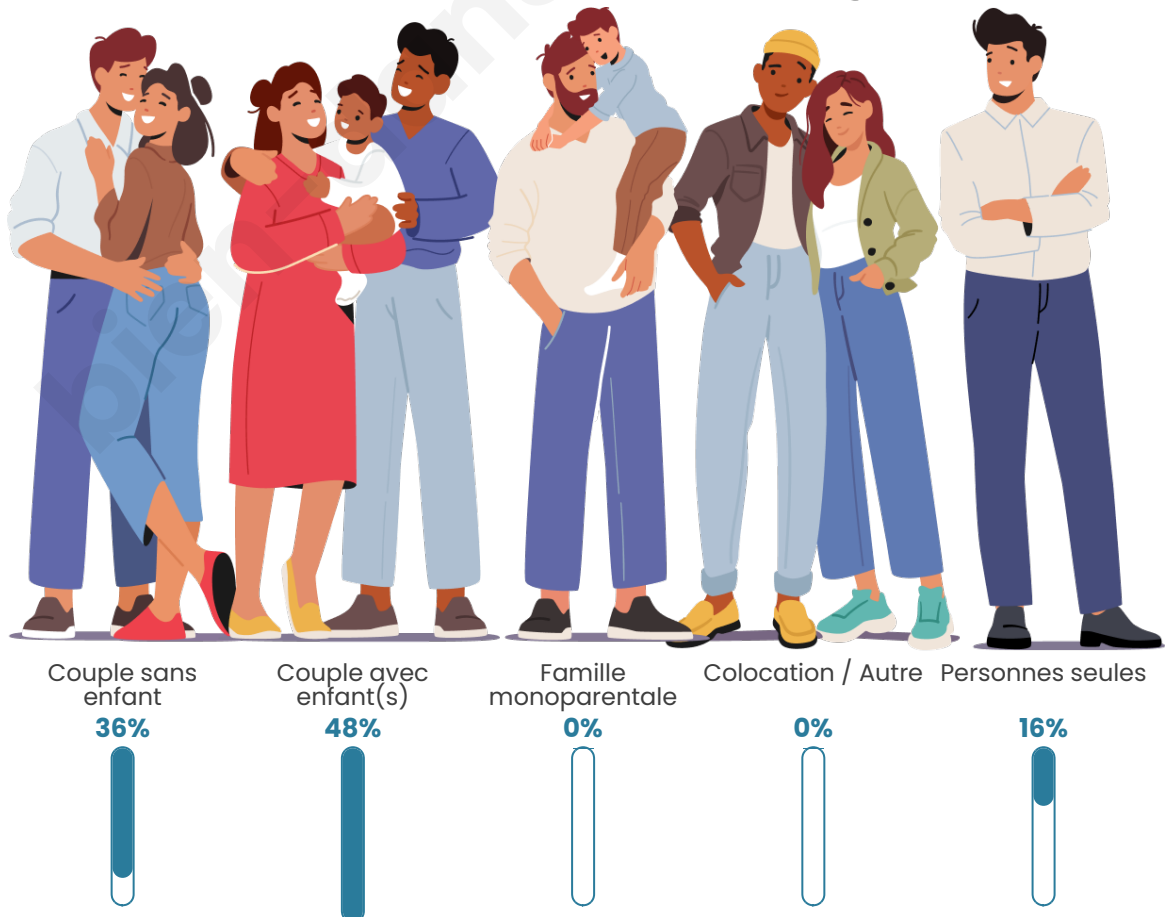

Tranche d'âge

Activité professionnelle

Niveau de diplôme

Composition des ménages

Profils électoraux

Premier tour

	Marine LE PEN	25.41 %
	Emmanuel MACRON	23.20 %
	Jean-Luc MÉLENCHON	16.02 %
	Éric ZEMMOUR	9.94 %
	Valérie PÉCRESSÉ	8.84 %
	Jean LASSALLE	4.97 %
	Yannick JADOT	3.87 %
	Nicolas DUPONT-AIGNAN	3.31 %
	Anne HIDALGO	1.66 %
	Nathalie ARTHAUD	1.10 %
	Philippe POUTOU	1.10 %
	Fabien ROUSSEL	0.55 %