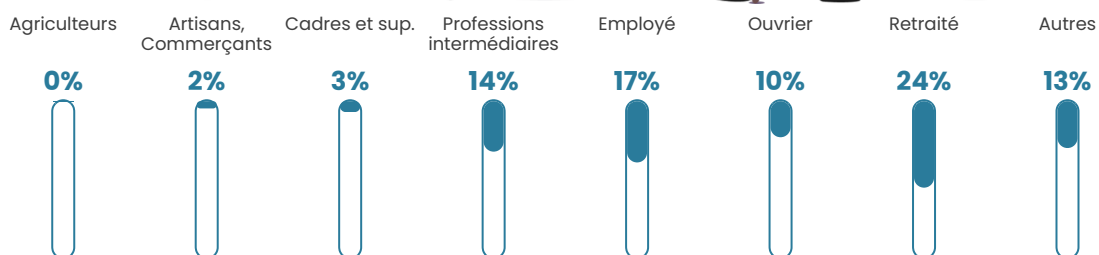

175 h/km²

Revenu moyen

30 790 €/an

Evolution du nombre d'habitants

Sources : Institut national de la statistique et des études économiques (insee) selon Les dernières parutions officielles de 2024 portant sur les années 2020, 2021 et 2022.

Tranche d'âge

Activité professionnelle

Niveau de diplôme

Composition des ménages

Profils électoraux

Premier tour

	Emmanuel MACRON	33.43 %
	Marine LE PEN	26.58 %
	Jean-Luc MÉLENCHON	15.08 %
	Éric ZEMMOUR	8.89 %
	Valérie PÉCRESE	4.66 %
	Yannick JADOT	2.99 %
	Nicolas DUPONT- AIGNAN	2.62 %
	Jean LASSALLE	2.11 %
	Fabien ROUSSEL	1.46 %
	Anne HIDALGO	1.31 %
	Nathalie ARTHAUD	0.44 %
	Philippe POUTOU	0.44 %