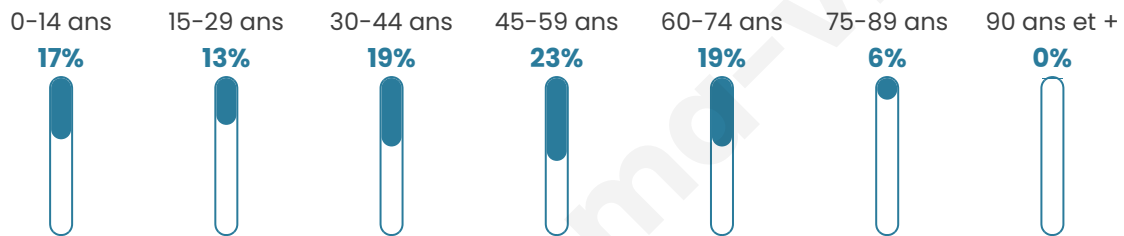

2 802

Age moyen

42 ans

Pop active

47.9%

Taux chômage

5.8%

Pop densité

175 h/km²

Revenu moyen

30 790 €/an

Evolution du nombre d'habitants

Sources : Institut national de la statistique et des études économiques (insee) selon Les dernières parutions officielles de 2024 portant sur les années 2020, 2021 et 2022.

Tranche d'âge

Activité professionnelle

Niveau de diplôme

Composition des ménages

Profils électoraux

Premier tour

	Emmanuel MACRON	33.43 %
	Marine LE PEN	26.58 %
	Jean-Luc MÉLENCHON	15.08 %
	Éric ZEMMOUR	8.89 %
	Valérie PÉCRESE	4.66 %
	Yannick JADOT	2.99 %
	Nicolas DUPONT- AIGNAN	2.62 %
	Jean LASSALLE	2.11 %
	Fabien ROUSSEL	1.46 %
	Anne HIDALGO	1.31 %
	Nathalie ARTHAUD	0.44 %
	Philippe POUTOU	0.44 %

1 878 inscrits

Participation : 74.23%

Votes blancs : 0.65%

Votes nuls : 0.86%

Second tour

	Emmanuel MACRON	56,43 %
	Marine LE PEN	43,57 %

1 879 inscrits

Participation : 77.01%