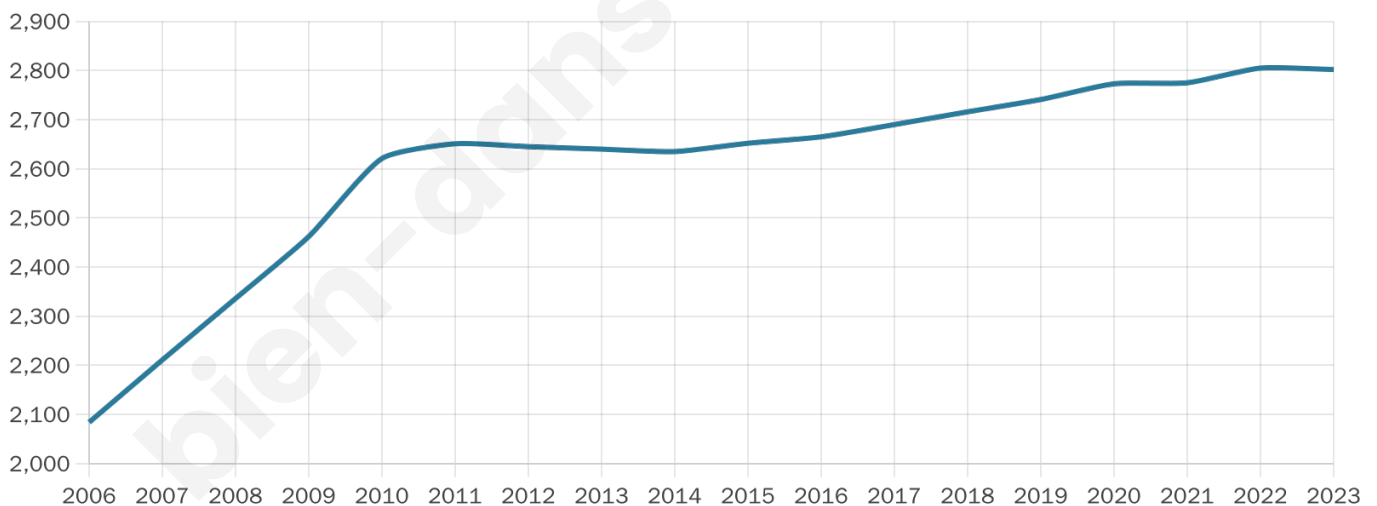

2 802

Age moyen

42 ans

Pop active

47.9%

Taux chômage

5.8%

Pop densité

175 h/km²

Revenu moyen

30 790 €/an

Evolution du nombre d'habitants

Sources : Institut national de la statistique et des études économiques (insee) selon Les dernières parutions officielles de 2024 portant sur les années 2020, 2021 et 2022.