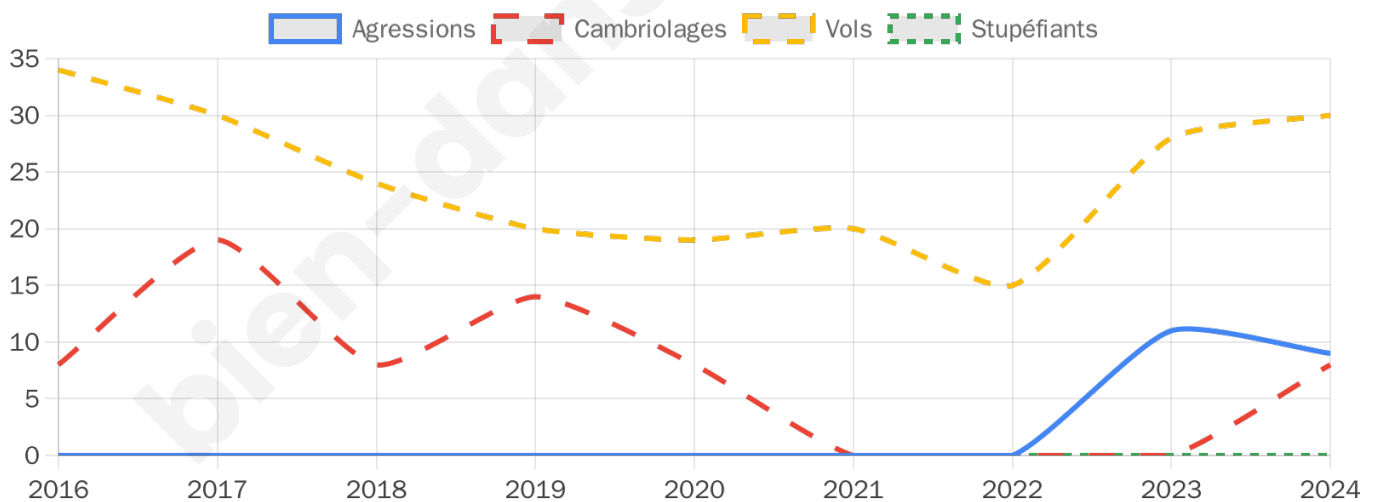

1 878 inscrits

Participation : 74.23%

Votes blancs : 0.65%

Votes nuls : 0.86%

Second tour

	Emmanuel MACRON	56,43 %
	Marine LE PEN	43,57 %

1 879 inscrits

Participation : 77.01%

Votes blancs : 5.04%

Votes nuls : 1.38%

Sécurité

Agressions physiques / sexuelles

9

Cambriolages

8

Vols / dégradations

30

Stupéfiants

0

Evolution du nombre d'infractions

Pour comparer

(en proportion du nombre d'habitants)

Sources : Bases statistiques communale, départementale et régionale de la délinquance enregistrée par la police et la gendarmerie nationales selon les dernières parutions officielles de 2025 portant sur l'année 2024 ([data.gouv](https://data.gouv.fr)).