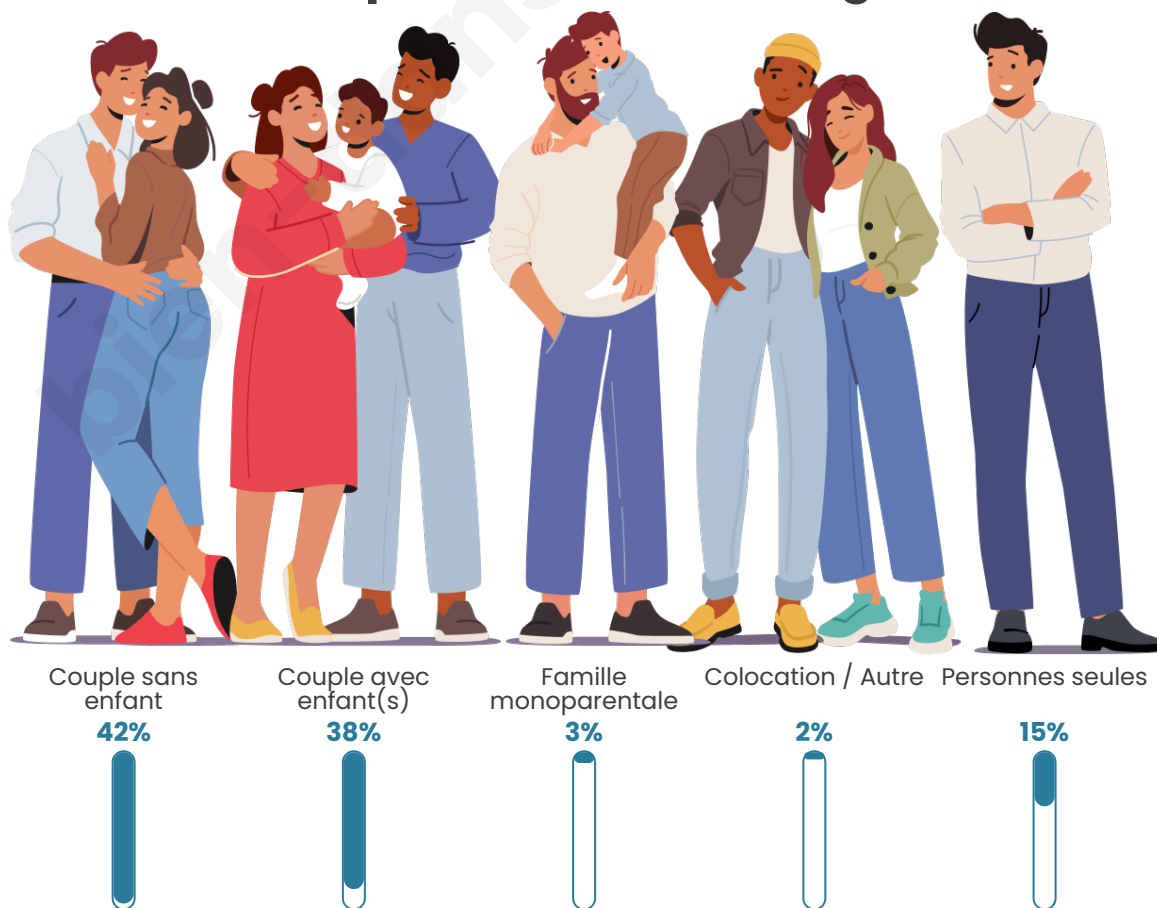

Tranche d'âge

Activité professionnelle

Niveau de diplôme

Composition des ménages

Profils électoraux

Premier tour

	Emmanuel MACRON	33.43 %
	Marine LE PEN	26.58 %
	Jean-Luc MÉLENCHON	15.08 %
	Éric ZEMMOUR	8.89 %
	Valérie PÉCRESE	4.66 %
	Yannick JADOT	2.99 %
	Nicolas DUPONT- AIGNAN	2.62 %
	Jean LASSALLE	2.11 %
	Fabien ROUSSEL	1.46 %
	Anne HIDALGO	1.31 %
	Nathalie ARTHAUD	0.44 %
	Philippe POUTOU	0.44 %