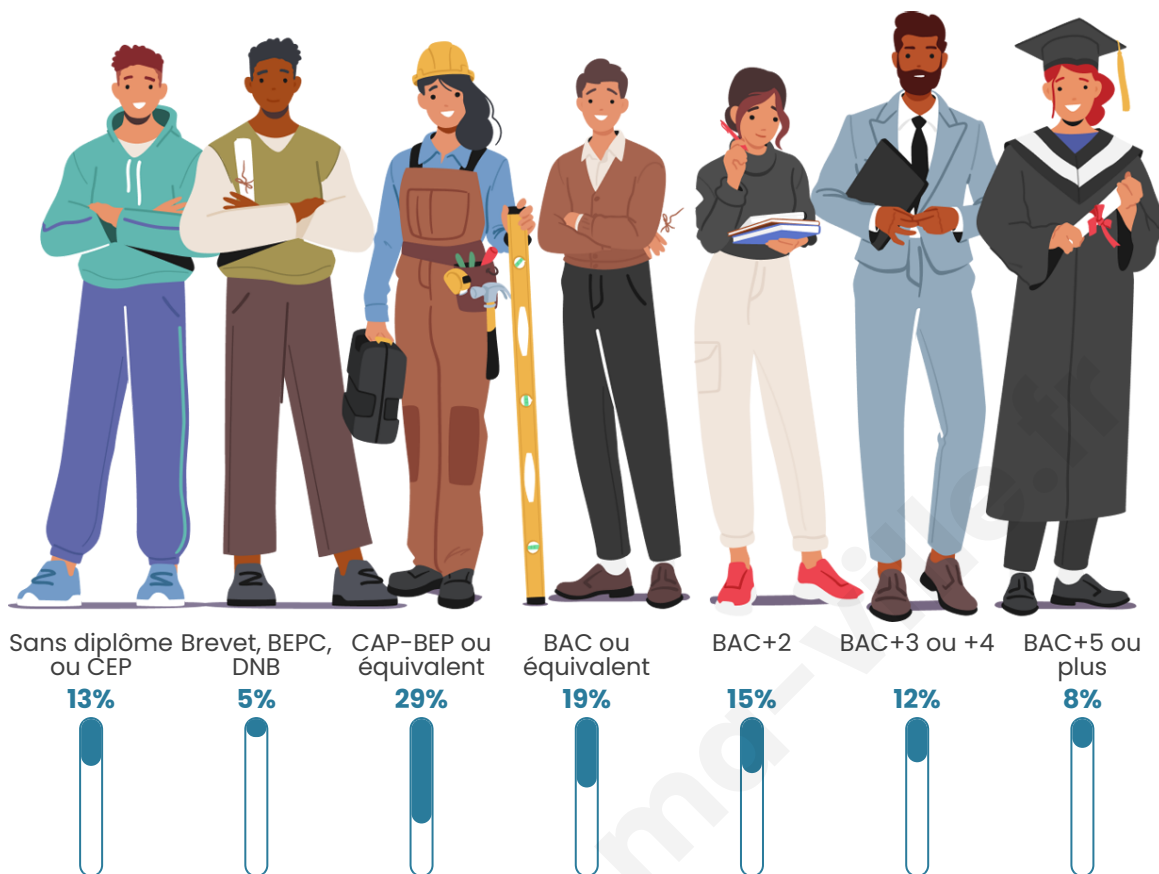

Tranche d'âge

Activité professionnelle

Niveau de diplôme

Composition des ménages

Profils électoraux

Premier tour

	Emmanuel MACRON	33.43 %
	Marine LE PEN	26.58 %
	Jean-Luc MÉLENCHON	15.08 %
	Éric ZEMMOUR	8.89 %
	Valérie PÉCRESE	4.66 %
	Yannick JADOT	2.99 %
	Nicolas DUPONT- AIGNAN	2.62 %
	Jean LASSALLE	2.11 %
	Fabien ROUSSEL	1.46 %
	Anne HIDALGO	1.31 %
	Nathalie ARTHAUD	0.44 %
	Philippe POUTOU	0.44 %