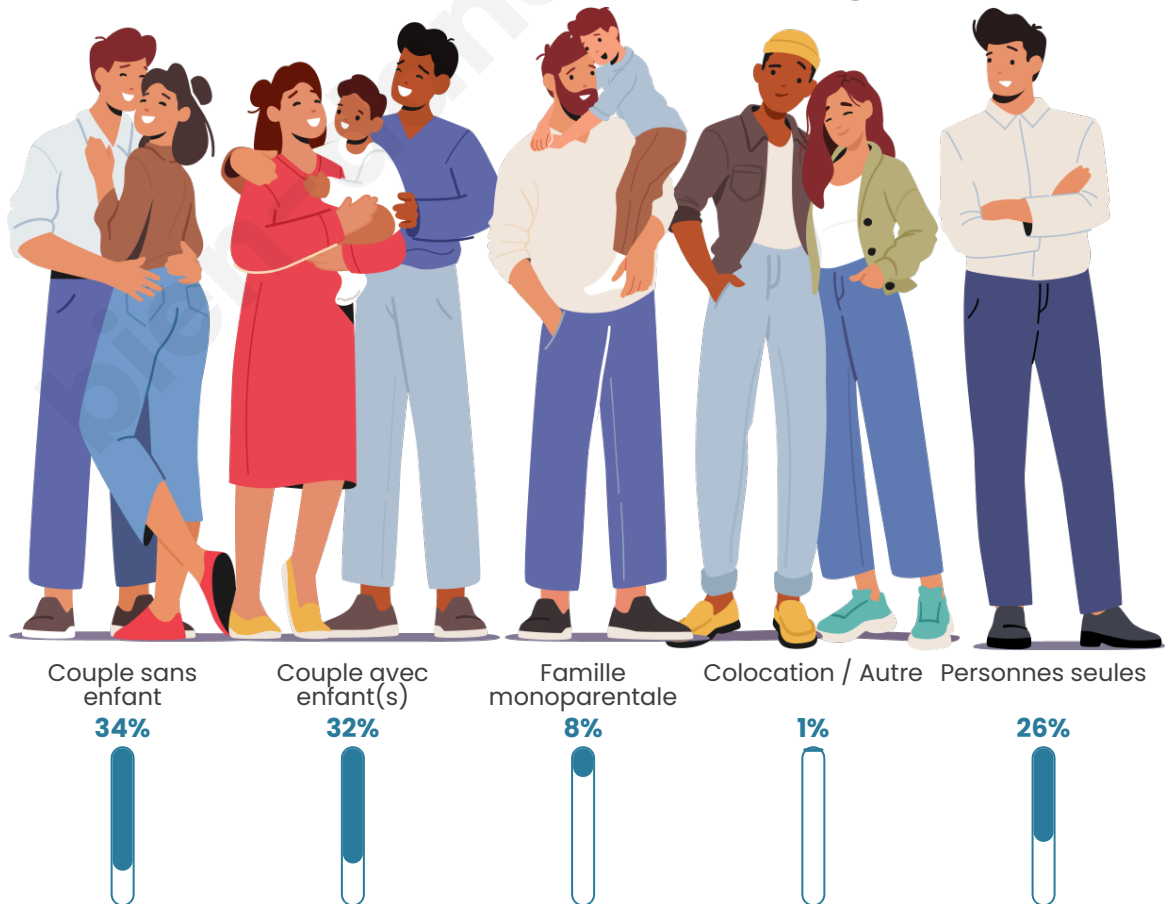

Tranche d'âge

Activité professionnelle

Niveau de diplôme

Composition des ménages

Profils électoraux

Premier tour

	Marine LE PEN	32.32 %
	Emmanuel MACRON	20.99 %
	Jean-Luc MÉLENCHON	17.96 %
	Éric ZEMMOUR	5.52 %
	Jean LASSALLE	5.25 %
	Fabien ROUSSEL	4.14 %
	Valérie PÉCRESSE	3.87 %
	Nicolas DUPONT-AIGNAN	3.59 %
	Anne HIDALGO	2.49 %
	Yannick JADOT	2.21 %
	Philippe POUTOU	1.10 %
	Nathalie ARTHAUD	0.55 %