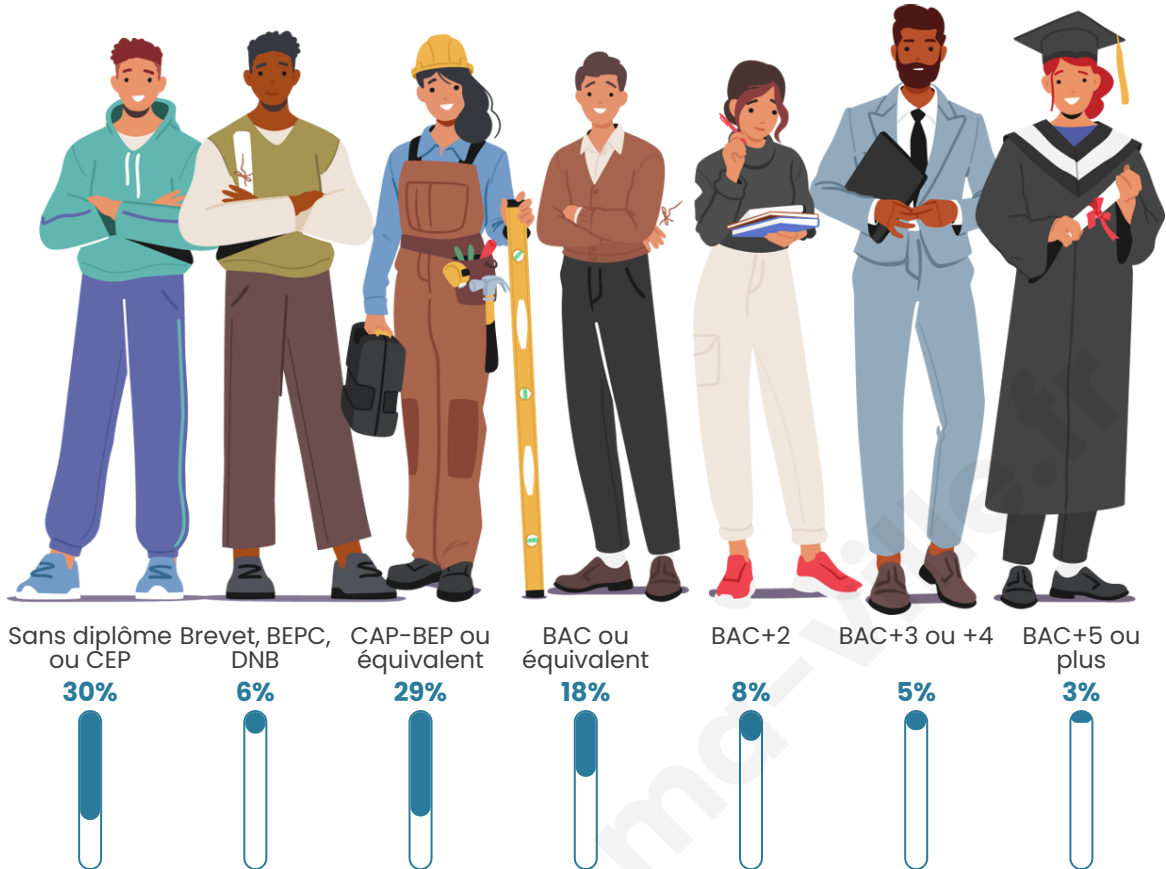

bien-dans-ma-ville

Statistiques sur la population

Nombre d'habitants

721

Age moyen

47 ans

Pop active

37.7%

Taux chômage

5.6%

Pop densité

24 h/km²

Revenu moyen

20 880 €/an

Evolution du nombre d'habitants

Sources : Institut national de la statistique et des études économiques (insee) selon Les dernières parutions officielles de 2024 portant sur les années 2020, 2021 et 2022.

Tranche d'âge

Activité professionnelle

Niveau de diplôme

Composition des ménages

Profils électoraux

Premier tour

	Marine LE PEN	32.32 %
	Emmanuel MACRON	20.99 %
	Jean-Luc MÉLENCHON	17.96 %
	Éric ZEMMOUR	5.52 %
	Jean LASSALLE	5.25 %
	Fabien ROUSSEL	4.14 %
	Valérie PÉCRESSE	3.87 %
	Nicolas DUPONT-AIGNAN	3.59 %
	Anne HIDALGO	2.49 %
	Yannick JADOT	2.21 %
	Philippe POUTOU	1.10 %
	Nathalie ARTHAUD	0.55 %