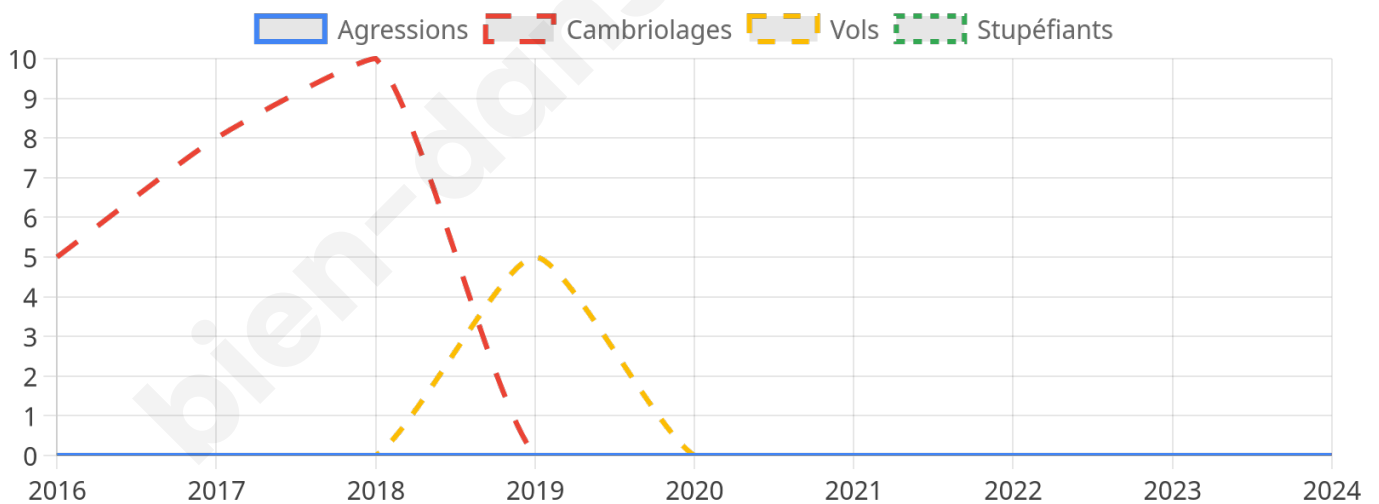

482 inscrits

Participation : 77.39%

Votes blancs : 0.54%

Votes nuls : 2.41%

Second tour

	Emmanuel MACRON	43,45 %
	Marine LE PEN	56,55 %

483 inscrits

Participation : 74.95%

Votes blancs : 0.28%

Votes nuls : 6.91%

Sécurité

Agressions physiques / sexuelles

0

Cambriolages

0

Vols / dégradations

0

Stupéfiants

0

Evolution du nombre d'infractions

Pour comparer

(en proportion du nombre d'habitants)

Sources : Bases statistiques communale, départementale et régionale de la délinquance enregistrée par la police et la gendarmerie nationales selon les dernières parutions officielles de 2025 portant sur l'année 2024 ([data.gouv](https://data.gouv.fr)).