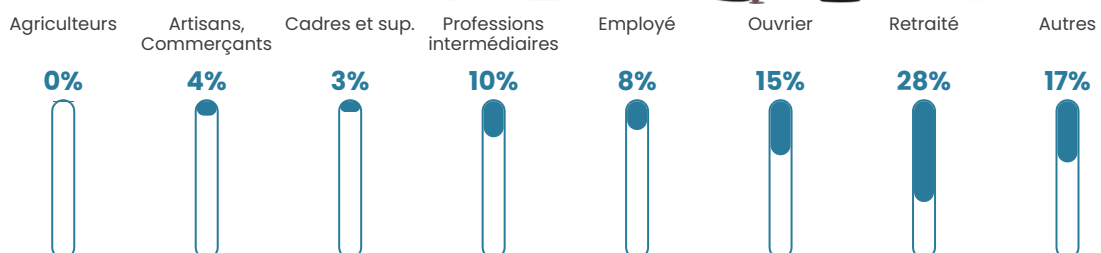

Taux chômage

5.6%

Pop densité

24 h/km²

Revenu moyen

20 880 €/an

Evolution du nombre d'habitants

Sources : Institut national de la statistique et des études économiques (insee) selon Les dernières parutions officielles de 2024 portant sur les années 2020, 2021 et 2022.

Tranche d'âge

Activité professionnelle

Niveau de diplôme

Composition des ménages

Profils électoraux

Premier tour

	Marine LE PEN	32.32 %
	Emmanuel MACRON	20.99 %
	Jean-Luc MÉLENCHON	17.96 %
	Éric ZEMMOUR	5.52 %
	Jean LASSALLE	5.25 %
	Fabien ROUSSEL	4.14 %
	Valérie PÉCRESSE	3.87 %
	Nicolas DUPONT-AIGNAN	3.59 %
	Anne HIDALGO	2.49 %
	Yannick JADOT	2.21 %
	Philippe POUTOU	1.10 %
	Nathalie ARTHAUD	0.55 %