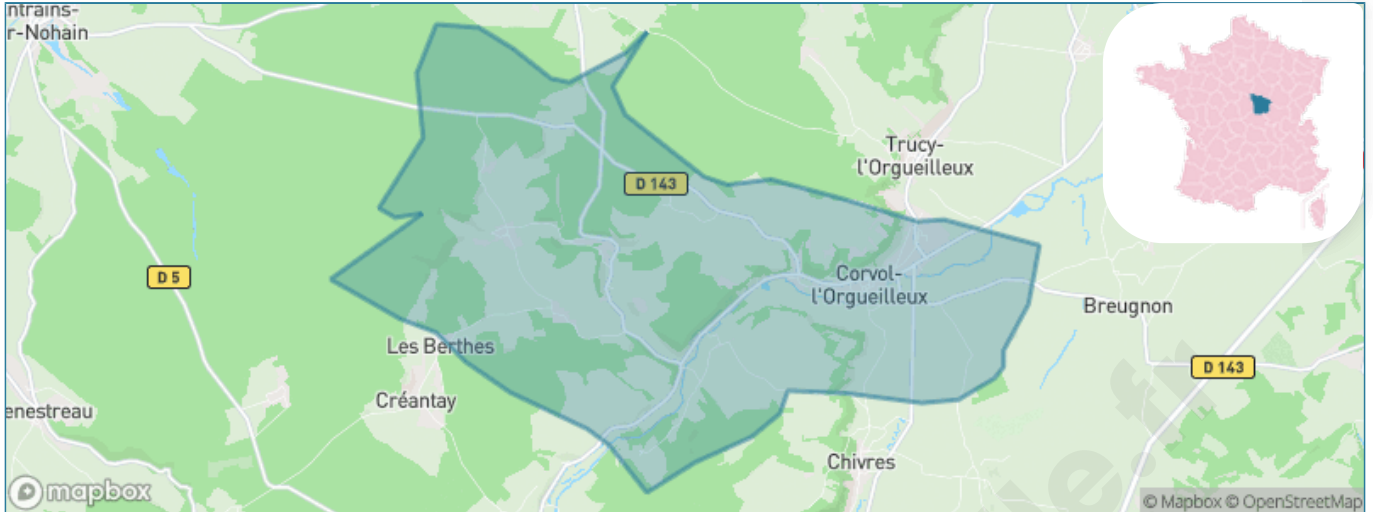

Version web

Ville de Corvol- l'Orgueilleux

Présenté par

BIEN dans
ma **VILLE** 

Sommaire

Situation géographique	3
Statistiques sur la population	4
Evolution du nombre d'habitants	4
Tranche d'âge	5
0-14 ans	5
15-29 ans	5
30-44 ans	5
45-59 ans	5
60-74 ans	5
75-89 ans	5
90 ans et +	5
Activité professionnelle	5
Agriculteurs	5
Artisans, Commerçants	5
Cadres et sup.	5
Professions intermédiaires	5
Employé	5
Ouvrier	5
Retraité	5
Autres	5
Niveau de diplôme	6
Sans diplôme ou CEP	6
Brevet, BEPC, DNB	6
CAP-BEP ou équivalent	6
BAC ou équivalent	6
BAC+2	6
BAC+3 ou +4	6
BAC+5 ou plus	6
Composition des ménages	6
Couple sans enfant	6
Couple avec enfant(s)	6
Famille monoparentale	6
Colocation / Autre	6
Personnes seules	6
Profils électoraux	7
Premier tour	7
Sécurité	8
Evolution du nombre d'infractions	8
Pour comparer	9
Services à la population	10
Commerce	10
Éducation	10
Villes autour de Corvol-l'Orgueilleux	11

Situation géographique

i Informations clés

- **Région** : Bourgogne-Franche-Comté
- **Département** : Nièvre
- **Code postal** : 58460
- **Superficie** : 30 km²

RÉGION
BOURGOGNE
FRANCHE
COMTE

niÈVRE
le département