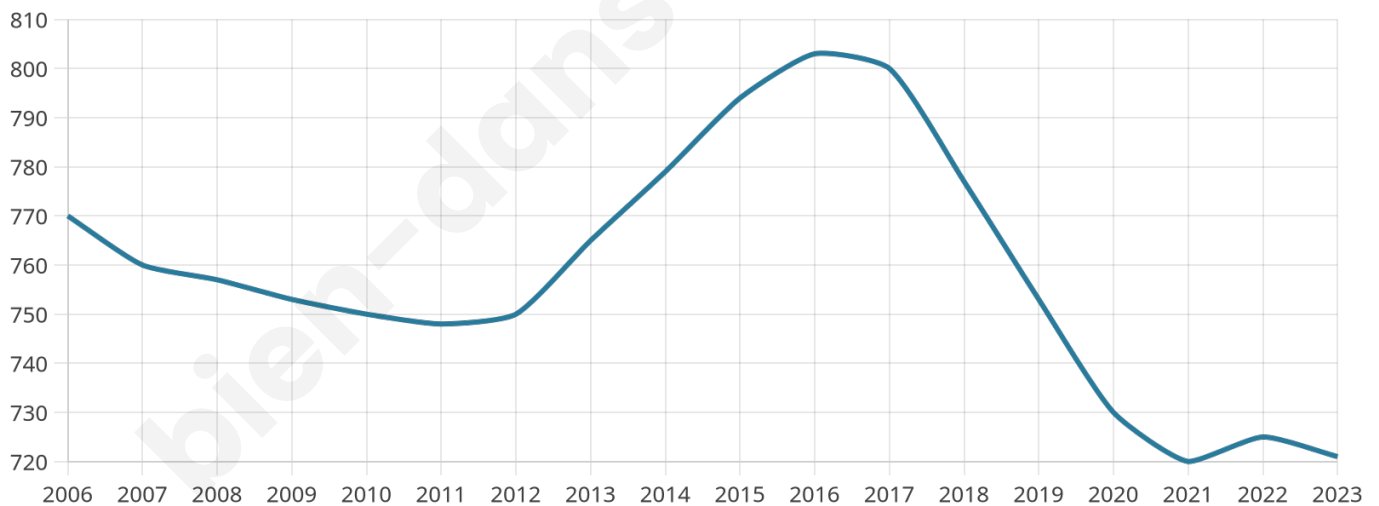

bien-dans-ma-ville

Statistiques sur la population

Nombre d'habitants

721

Age moyen

47 ans

Pop active

37.7%

Taux chômage

5.6%

Pop densité

24 h/km²

Revenu moyen

20 880 €/an

Evolution du nombre d'habitants

Sources : Institut national de la statistique et des études économiques (insee) selon Les dernières parutions officielles de 2024 portant sur les années 2020, 2021 et 2022.

Tranche d'âge

Activité professionnelle

Niveau de diplôme

Composition des ménages

Profils électoraux

Premier tour

	Marine LE PEN	32.32 %
	Emmanuel MACRON	20.99 %
	Jean-Luc MÉLENCHON	17.96 %
	Éric ZEMMOUR	5.52 %
	Jean LASSALLE	5.25 %
	Fabien ROUSSEL	4.14 %
	Valérie PÉCRESSE	3.87 %
	Nicolas DUPONT-AIGNAN	3.59 %
	Anne HIDALGO	2.49 %
	Yannick JADOT	2.21 %
	Philippe POUTOU	1.10 %
	Nathalie ARTHAUD	0.55 %