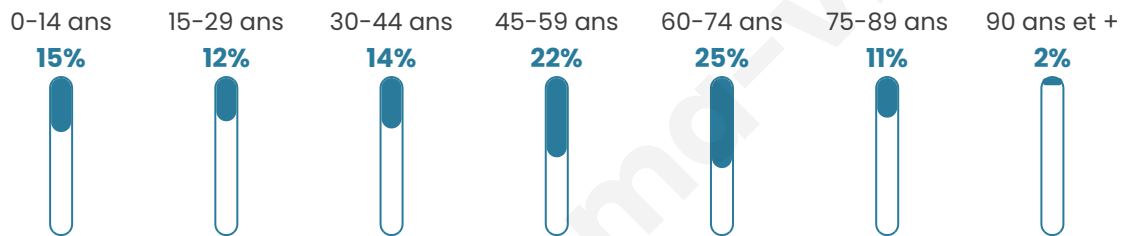

bien-dans-ma-ville

Statistiques sur la population

Nombre d'habitants

721

Age moyen

47 ans

Pop active

37.7%

Taux chômage

5.6%

Pop densité

24 h/km²

Revenu moyen

20 880 €/an

Evolution du nombre d'habitants

Sources : Institut national de la statistique et des études économiques (insee) selon Les dernières parutions officielles de 2024 portant sur les années 2020, 2021 et 2022.

Tranche d'âge

Activité professionnelle

Niveau de diplôme

Composition des ménages

Profils électoraux

Premier tour

	Marine LE PEN	32.32 %
	Emmanuel MACRON	20.99 %
	Jean-Luc MÉLENCHON	17.96 %
	Éric ZEMMOUR	5.52 %
	Jean LASSALLE	5.25 %
	Fabien ROUSSEL	4.14 %
	Valérie PÉCRESSE	3.87 %
	Nicolas DUPONT-AIGNAN	3.59 %
	Anne HIDALGO	2.49 %
	Yannick JADOT	2.21 %
	Philippe POUTOU	1.10 %
	Nathalie ARTHAUD	0.55 %

482 inscrits

Participation : 77.39%

Votes blancs : 0.54%

Votes nuls : 2.41%

Second tour

	Emmanuel MACRON	43,45 %
	Marine LE PEN	56,55 %

483 inscrits

Participation : 74.95%