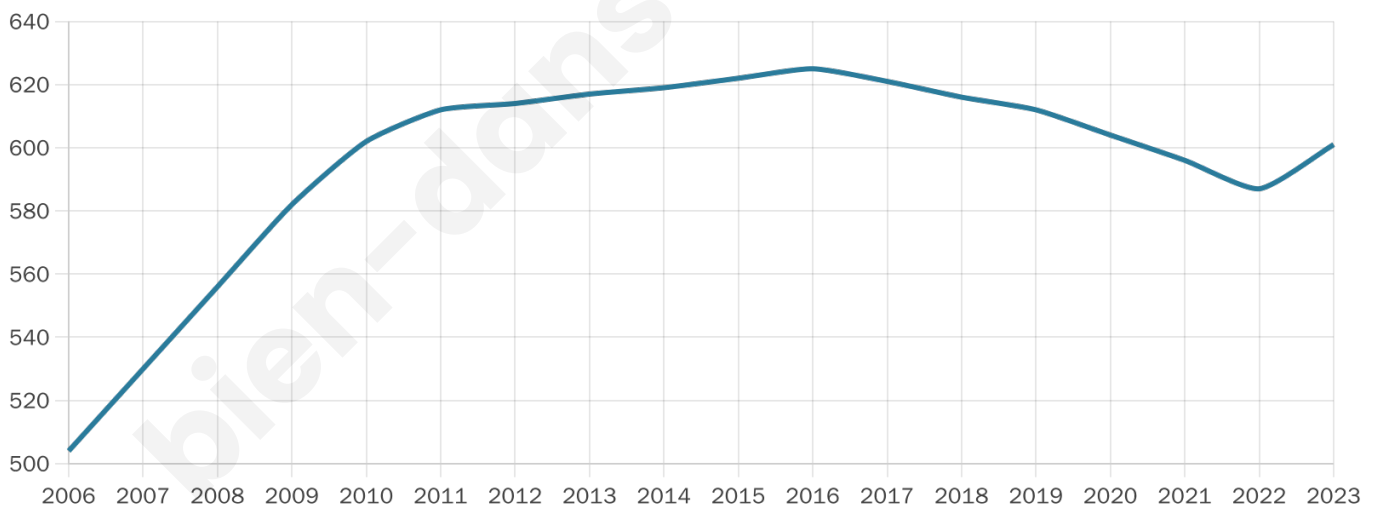

601

Age moyen

41 ans

Pop active

47.8%

Taux chômage

8.9%

Pop densité

27 h/km²

Revenu moyen

24 010 €/an

Evolution du nombre d'habitants

Sources : Institut national de la statistique et des études économiques (insee) selon Les dernières parutions officielles de 2024 portant sur les années 2020, 2021 et 2022.