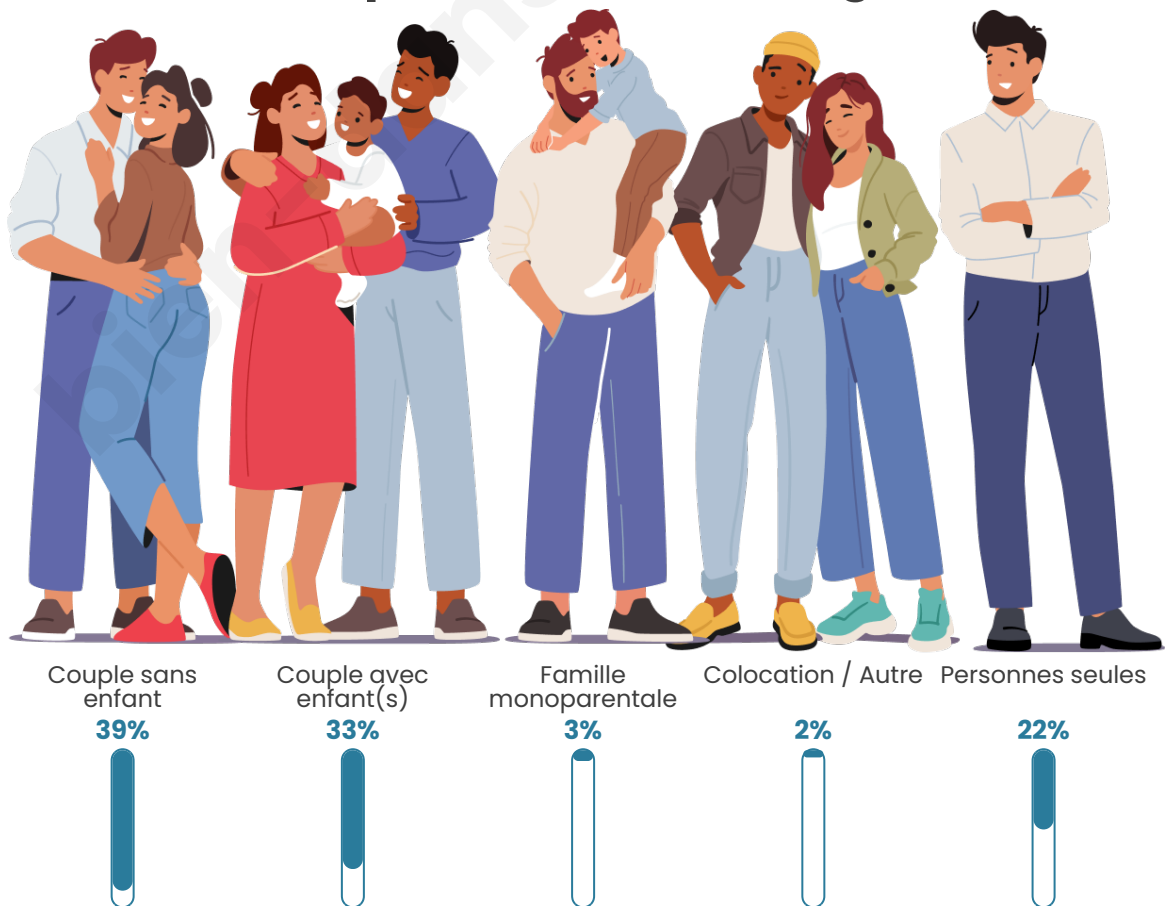

Tranche d'âge

Activité professionnelle

Niveau de diplôme

Composition des ménages

Profils électoraux

Premier tour

	Marine LE PEN	32.29 %
	Emmanuel MACRON	19.26 %
	Jean-Luc MÉLENCHON	18.41 %
	Jean LASSALLE	7.08 %
	Éric ZEMMOUR	5.38 %
	Yannick JADOT	4.53 %
	Valérie PÉCRESSE	4.25 %
	Fabien ROUSSEL	3.68 %
	Nicolas DUPONT-AIGNAN	2.55 %
	Anne HIDALGO	1.70 %
	Philippe POUTOU	0.57 %
	Nathalie ARTHAUD	0.28 %