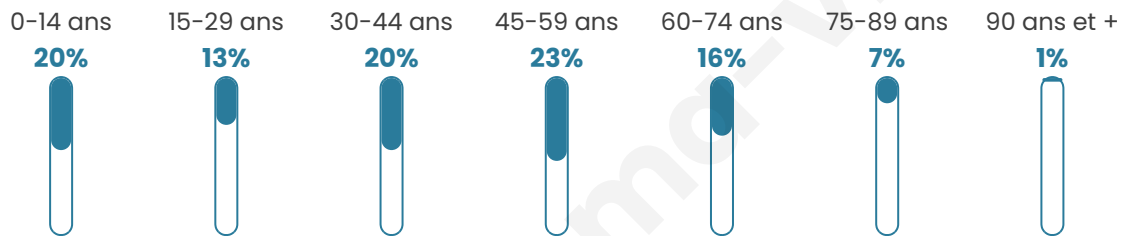

601

Age moyen

41 ans

Pop active

47.8%

Taux chômage

8.9%

Pop densité

27 h/km²

Revenu moyen

24 010 €/an

Evolution du nombre d'habitants

Sources : Institut national de la statistique et des études économiques (insee) selon Les dernières parutions officielles de 2024 portant sur les années 2020, 2021 et 2022.

Tranche d'âge

Activité professionnelle

Niveau de diplôme

Composition des ménages

Profils électoraux

Premier tour

	Marine LE PEN	32.29 %
	Emmanuel MACRON	19.26 %
	Jean-Luc MÉLENCHON	18.41 %
	Jean LASSALLE	7.08 %
	Éric ZEMMOUR	5.38 %
	Yannick JADOT	4.53 %
	Valérie PÉCRESSE	4.25 %
	Fabien ROUSSEL	3.68 %
	Nicolas DUPONT-AIGNAN	2.55 %
	Anne HIDALGO	1.70 %
	Philippe POUTOU	0.57 %
	Nathalie ARTHAUD	0.28 %

437 inscrits

Participation : 82.61%

Votes blancs : 1.39%

Votes nuls : 0.83%

Second tour

	Emmanuel MACRON	42,27 %
	Marine LE PEN	57,73 %

437 inscrits

Participation : 82.84%