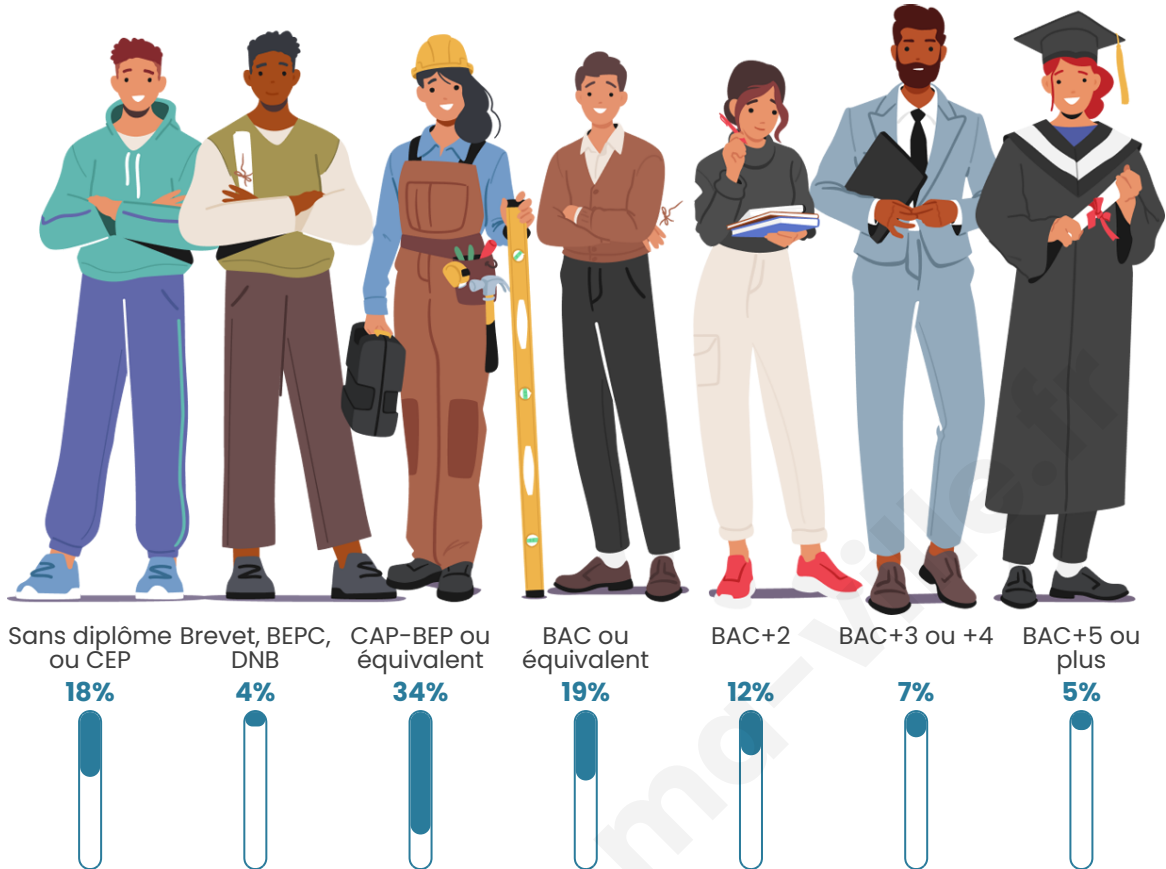

601

Age moyen

41 ans

Pop active

47.8%

Taux chômage

8.9%

Pop densité

Tranche d'âge

Activité professionnelle

Niveau de diplôme

Composition des ménages

Profils électoraux

Premier tour

	Marine LE PEN	32.29 %
	Emmanuel MACRON	19.26 %
	Jean-Luc MÉLENCHON	18.41 %
	Jean LASSALLE	7.08 %
	Éric ZEMMOUR	5.38 %
	Yannick JADOT	4.53 %
	Valérie PÉCRESSE	4.25 %
	Fabien ROUSSEL	3.68 %
	Nicolas DUPONT-AIGNAN	2.55 %
	Anne HIDALGO	1.70 %
	Philippe POUTOU	0.57 %
	Nathalie ARTHAUD	0.28 %