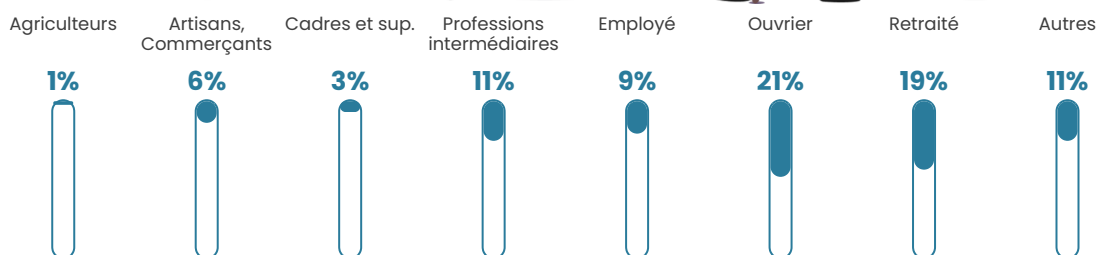

27 h/km²

Revenu moyen

24 010 €/an

Evolution du nombre d'habitants

Sources : Institut national de la statistique et des études économiques (insee) selon Les dernières parutions officielles de 2024 portant sur les années 2020, 2021 et 2022.

Tranche d'âge

Activité professionnelle

Niveau de diplôme

Composition des ménages

Profils électoraux

Premier tour

	Marine LE PEN	32.29 %
	Emmanuel MACRON	19.26 %
	Jean-Luc MÉLENCHON	18.41 %
	Jean LASSALLE	7.08 %
	Éric ZEMMOUR	5.38 %
	Yannick JADOT	4.53 %
	Valérie PÉCRESSE	4.25 %
	Fabien ROUSSEL	3.68 %
	Nicolas DUPONT-AIGNAN	2.55 %
	Anne HIDALGO	1.70 %
	Philippe POUTOU	0.57 %
	Nathalie ARTHAUD	0.28 %