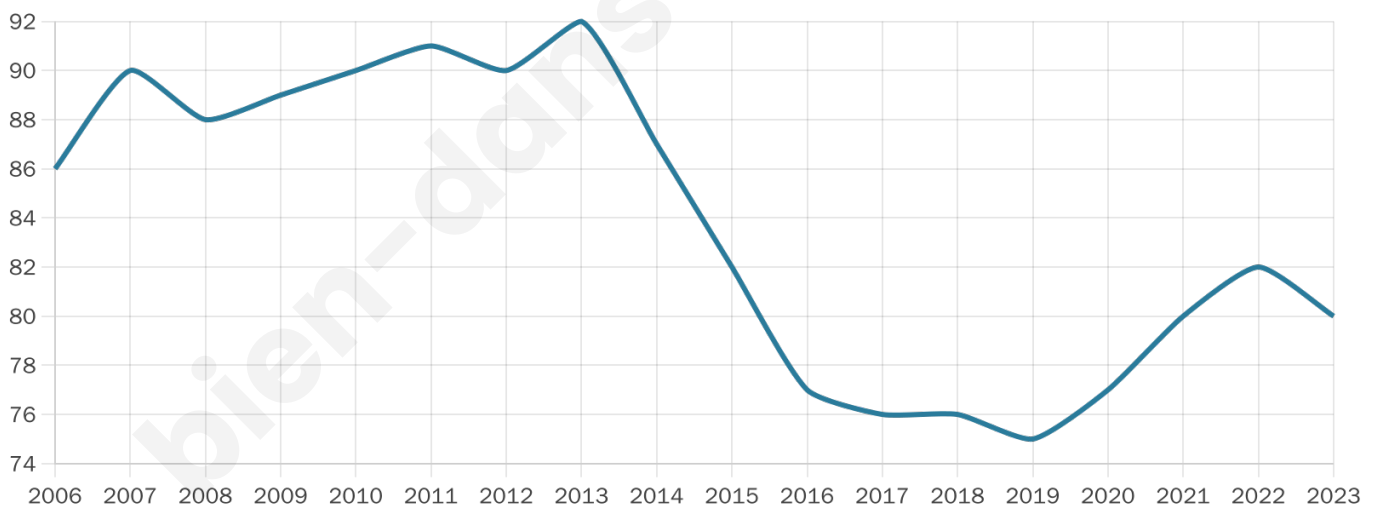

80

Age moyen

47 ans

Pop active

43.8%

Taux chômage

9.3%

Pop densité

7 h/km²

Revenu moyen

NC

Evolution du nombre d'habitants

Sources : Institut national de la statistique et des études économiques (insee) selon Les dernières parutions officielles de 2024 portant sur les années 2020, 2021 et 2022.