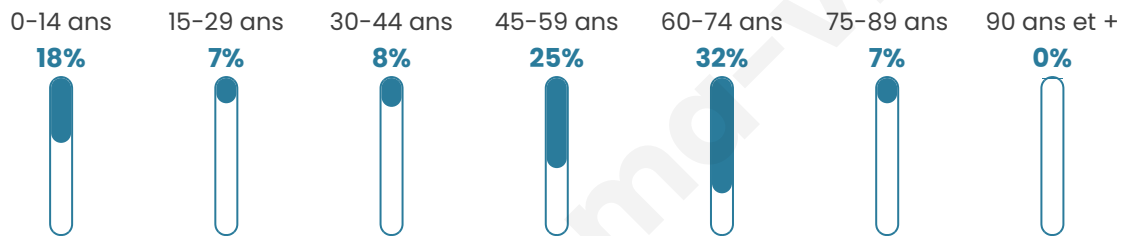

80

Age moyen

47 ans

Pop active

43.8%

Taux chômage

9.3%

Pop densité

7 h/km²

Revenu moyen

NC

Evolution du nombre d'habitants

Sources : Institut national de la statistique et des études économiques (insee) selon Les dernières parutions officielles de 2024 portant sur les années 2020, 2021 et 2022.

Tranche d'âge

Activité professionnelle

Niveau de diplôme

Composition des ménages

Profils électoraux

Premier tour

	Marine LE PEN	38.18 %
	Emmanuel MACRON	29.09 %
	Jean-Luc MÉLENCHON	14.55 %
	Éric ZEMMOUR	5.45 %
	Fabien ROUSSEL	3.64 %
	Jean LASSALLE	3.64 %
	Valérie PÉCRESE	3.64 %
	Yannick JADOT	1.82 %
	Nathalie ARTHAUD	0.00 %
	Anne HIDALGO	0.00 %
	Philippe POUTOU	0.00 %
	Nicolas DUPONT- AIGNAN	0.00 %