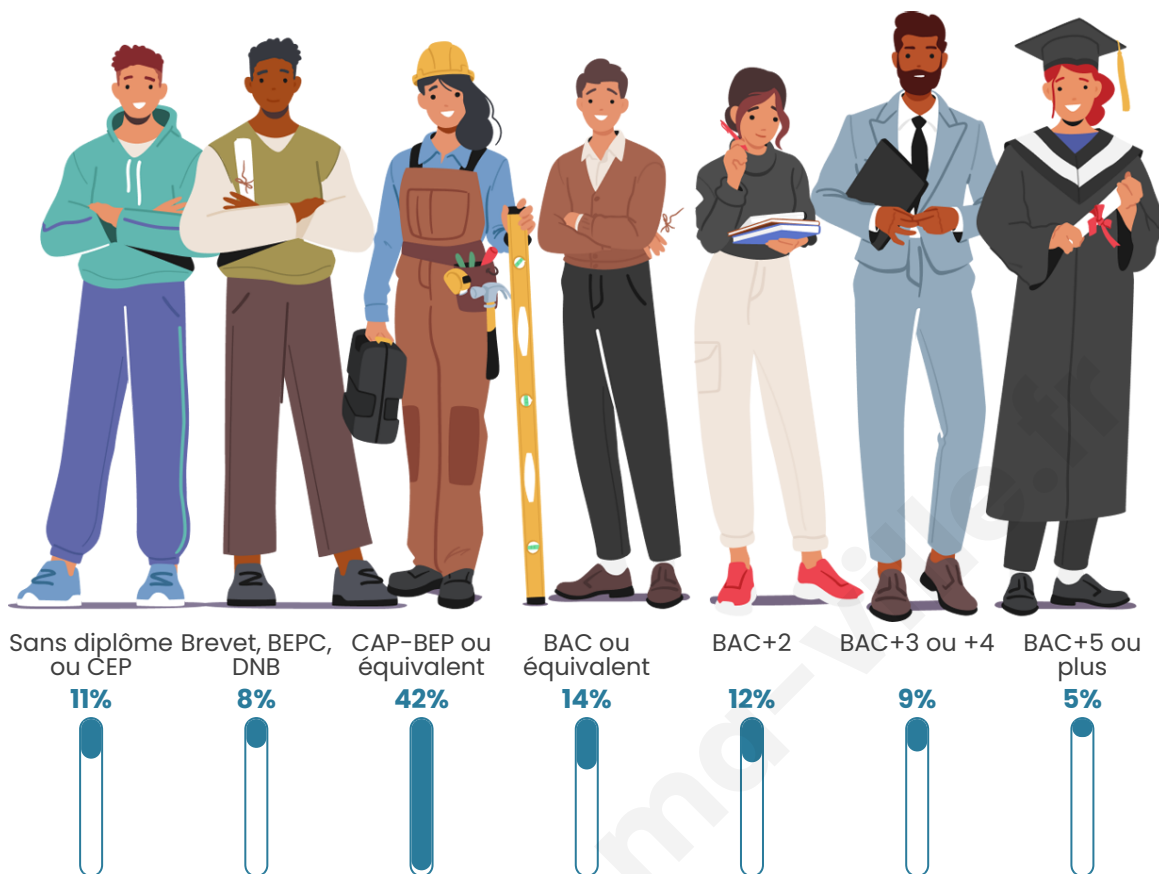

Tranche d'âge

Activité professionnelle

Niveau de diplôme

Composition des ménages

Profils électoraux

Premier tour

	Marine LE PEN	38.18 %
	Emmanuel MACRON	29.09 %
	Jean-Luc MÉLENCHON	14.55 %
	Éric ZEMMOUR	5.45 %
	Fabien ROUSSEL	3.64 %
	Jean LASSALLE	3.64 %
	Valérie PÉCRESE	3.64 %
	Yannick JADOT	1.82 %
	Nathalie ARTHAUD	0.00 %
	Anne HIDALGO	0.00 %
	Philippe POUTOU	0.00 %
	Nicolas DUPONT- AIGNAN	0.00 %