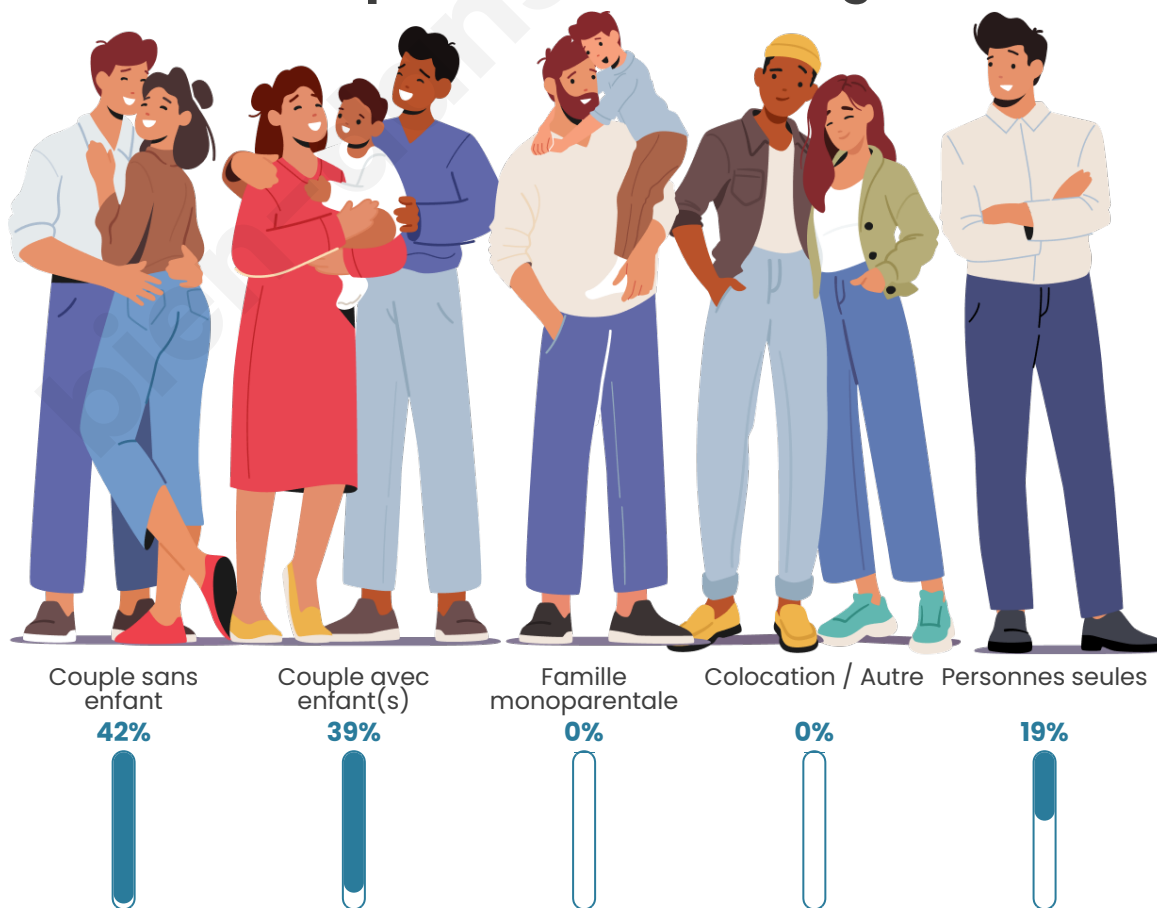

Tranche d'âge

Activité professionnelle

Niveau de diplôme

Composition des ménages

Profils électoraux

Premier tour

	Marine LE PEN	38.18 %
	Emmanuel MACRON	29.09 %
	Jean-Luc MÉLENCHON	14.55 %
	Éric ZEMMOUR	5.45 %
	Fabien ROUSSEL	3.64 %
	Jean LASSALLE	3.64 %
	Valérie PÉCRESE	3.64 %
	Yannick JADOT	1.82 %
	Nathalie ARTHAUD	0.00 %
	Anne HIDALGO	0.00 %
	Philippe POUTOU	0.00 %
	Nicolas DUPONT- AIGNAN	0.00 %