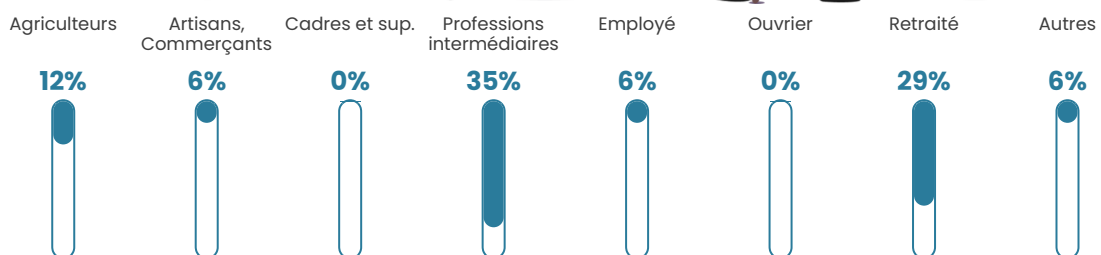

7 h/km²

Revenu moyen

NC

Evolution du nombre d'habitants

Sources : Institut national de la statistique et des études économiques (insee) selon Les dernières parutions officielles de 2024 portant sur les années 2020, 2021 et 2022.

Tranche d'âge

Activité professionnelle

Niveau de diplôme

Composition des ménages

Profils électoraux

Premier tour

	Marine LE PEN	38.18 %
	Emmanuel MACRON	29.09 %
	Jean-Luc MÉLENCHON	14.55 %
	Éric ZEMMOUR	5.45 %
	Fabien ROUSSEL	3.64 %
	Jean LASSALLE	3.64 %
	Valérie PÉCRESE	3.64 %
	Yannick JADOT	1.82 %
	Nathalie ARTHAUD	0.00 %
	Anne HIDALGO	0.00 %
	Philippe POUTOU	0.00 %
	Nicolas DUPONT- AIGNAN	0.00 %