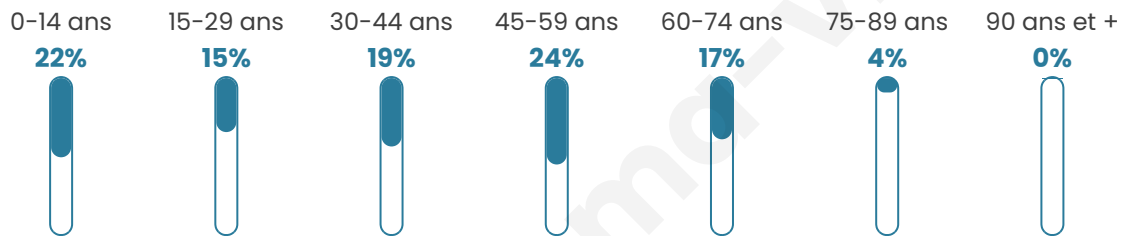

# Statistiques sur la population

Nombre d'habitants

**2 594**

Age moyen

**39 ans**

Pop active

**51%**

Taux chômage

**6.4%**

Pop densité

**113 h/km<sup>2</sup>**

Revenu moyen

**24 200 €/an**

## Evolution du nombre d'habitants

Sources : Institut national de la statistique et des études économiques (insee) selon Les dernières parutions officielles de 2024 portant sur les années 2020, 2021 et 2022.

## Tranche d'âge