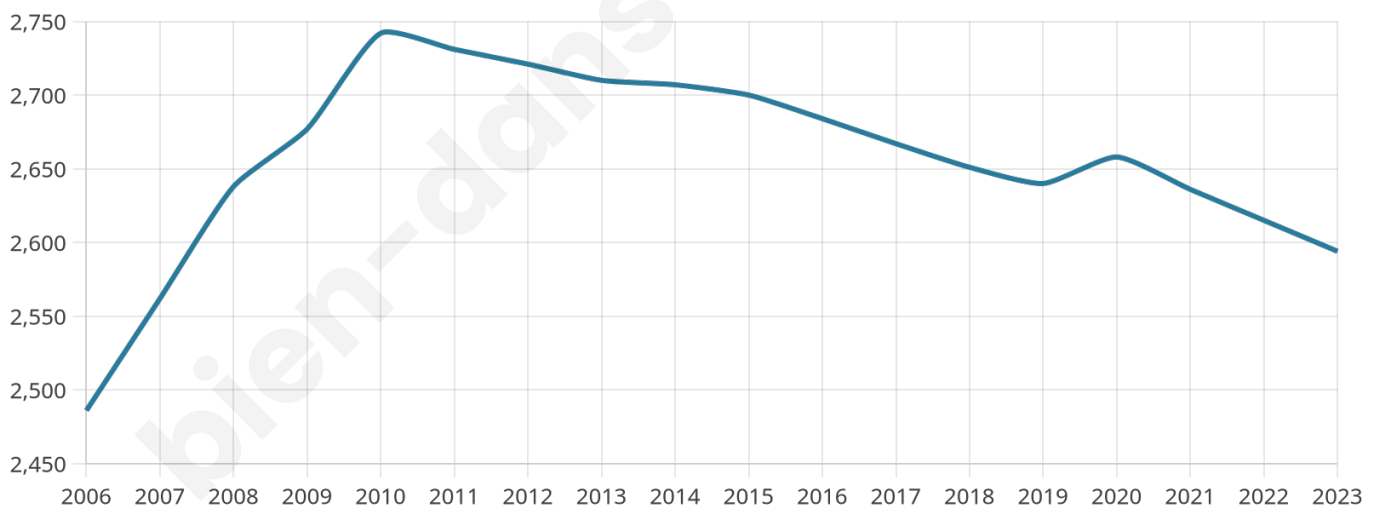

# Statistiques sur la population

Nombre d'habitants

**2 594**

Age moyen

**39 ans**

Pop active

**51%**

Taux chômage

**6.4%**

Pop densité

**113 h/km<sup>2</sup>**

Revenu moyen

**24 200 €/an**

## Evolution du nombre d'habitants

Sources : Institut national de la statistique et des études économiques (insee) selon Les dernières parutions officielles de 2024 portant sur les années 2020, 2021 et 2022.