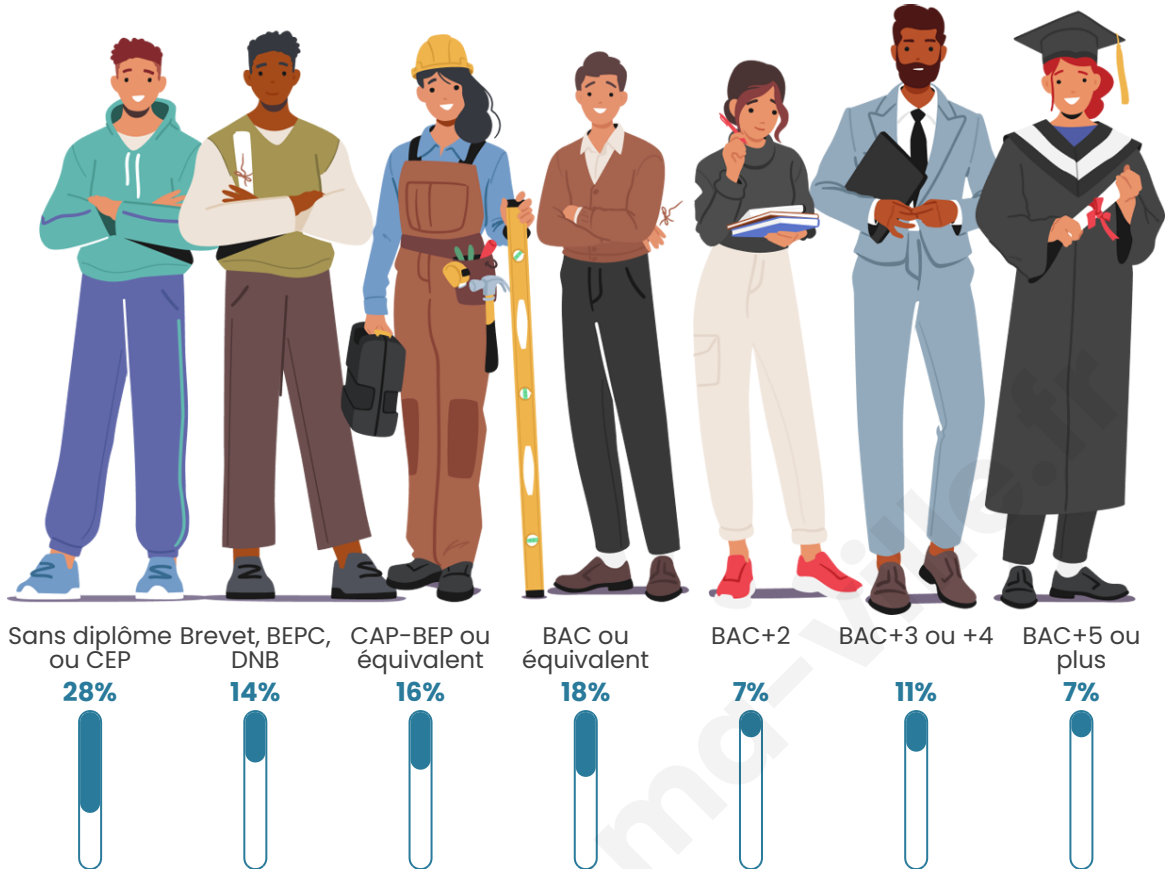

60 ans

Pop active

34.1%

Taux chômage

4.8%

Pop densité

2 h/km²

Revenu moyen

Tranche d'âge

Activité professionnelle

Niveau de diplôme

Composition des ménages

Profils électoraux

Premier tour

	Jean LASSALLE	23.91 %
	Emmanuel MACRON	21.74 %
	Jean-Luc MÉLENCHON	18.48 %
	Marine LE PEN	8.70 %
	Éric ZEMMOUR	7.61 %
	Fabien ROUSSEL	4.35 %
	Yannick JADOT	4.35 %
	Valérie PÉCRESSE	4.35 %
	Anne HIDALGO	3.26 %
	Nathalie ARTHAUD	2.17 %
	Philippe POUTOU	1.09 %
	Nicolas DUPONT-AIGNAN	0.00 %