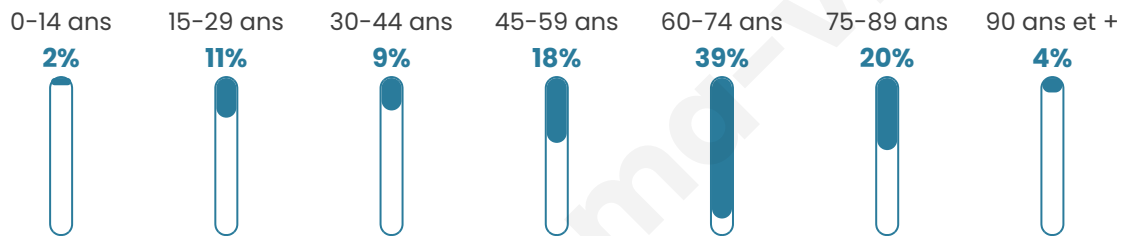

Version web

Ville de Corscia

Présenté par

BIEN dans
ma **VILLE** 

Sommaire

Situation géographique	3
Statistiques sur la population	4
Evolution du nombre d'habitants	4
Tranche d'âge	5
0-14 ans	5
15-29 ans	5
30-44 ans	5
45-59 ans	5
60-74 ans	5
75-89 ans	5
90 ans et +	5
Activité professionnelle	5
Agriculteurs	5
Artisans, Commerçants	5
Cadres et sup.	5
Professions intermédiaires	5
Employé	5
Ouvrier	5
Retraité	5
Autres	5
Niveau de diplôme	6
Sans diplôme ou CEP	6
Brevet, BEPC, DNB	6
CAP-BEP ou équivalent	6
BAC ou équivalent	6
BAC+2	6
BAC+3 ou +4	6
BAC+5 ou plus	6
Composition des ménages	6
Couple sans enfant	6
Couple avec enfant(s)	6
Famille monoparentale	6
Colocation / Autre	6
Personnes seules	6
Profils électoraux	7
Premier tour	7
Sécurité	8
Evolution du nombre d'infractions	8
Pour comparer	9
Services à la population	10
Commerce	10
Éducation	10
Villes autour de Corscia	11

60 ans

Pop active

34.1%

Taux chômage

4.8%

Pop densité

2 h/km²

Revenu moyen

18 710 €/an

Evolution du nombre d'habitants

Sources : Institut national de la statistique et des études économiques (insee) selon Les dernières parutions officielles de 2024 portant sur les années 2020, 2021 et 2022.

Tranche d'âge

Activité professionnelle

Niveau de diplôme

Composition des ménages

Profils électoraux

Premier tour

	Jean LASSALLE	23.91 %
	Emmanuel MACRON	21.74 %
	Jean-Luc MÉLENCHON	18.48 %
	Marine LE PEN	8.70 %
	Éric ZEMMOUR	7.61 %
	Fabien ROUSSEL	4.35 %
	Yannick JADOT	4.35 %
	Valérie PÉCRESSE	4.35 %
	Anne HIDALGO	3.26 %
	Nathalie ARTHAUD	2.17 %
	Philippe POUTOU	1.09 %
	Nicolas DUPONT-AIGNAN	0.00 %