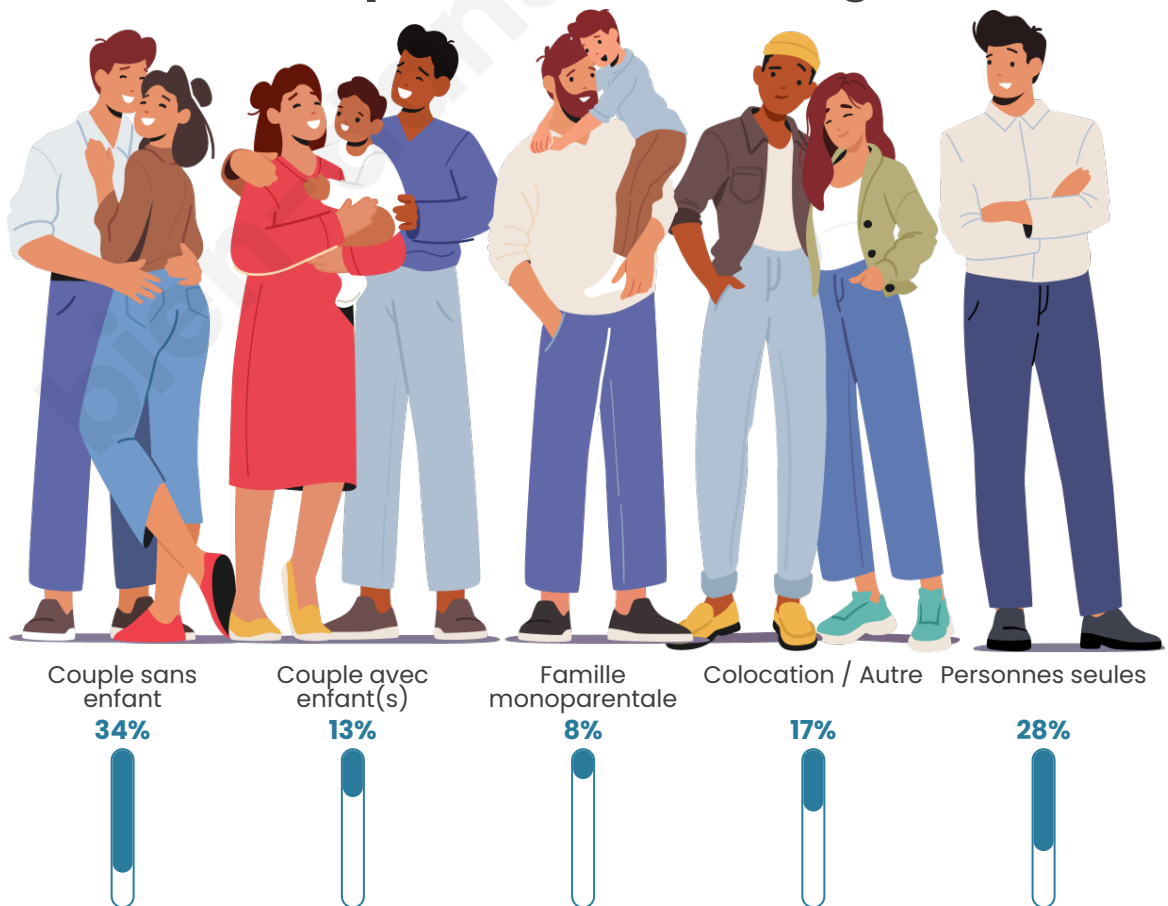

Tranche d'âge

Activité professionnelle

Niveau de diplôme

Composition des ménages

Profils électoraux

Premier tour

	Jean LASSALLE	23.91 %
	Emmanuel MACRON	21.74 %
	Jean-Luc MÉLENCHON	18.48 %
	Marine LE PEN	8.70 %
	Éric ZEMMOUR	7.61 %
	Fabien ROUSSEL	4.35 %
	Yannick JADOT	4.35 %
	Valérie PÉCRESSE	4.35 %
	Anne HIDALGO	3.26 %
	Nathalie ARTHAUD	2.17 %
	Philippe POUTOU	1.09 %
	Nicolas DUPONT-AIGNAN	0.00 %