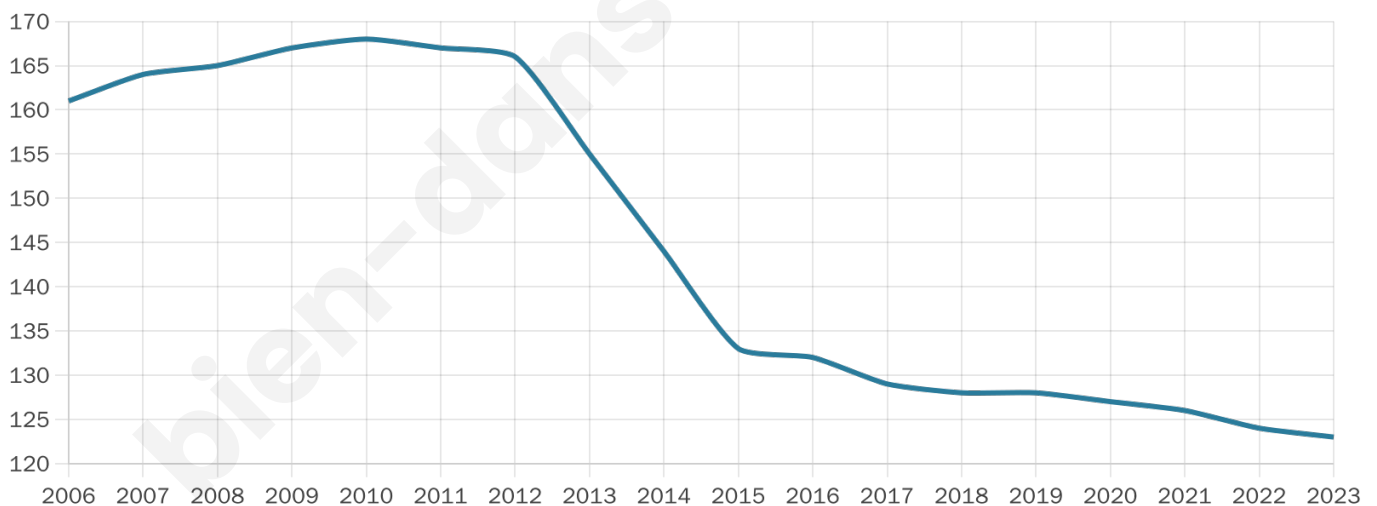

60 ans

Pop active

34.1%

Taux chômage

4.8%

Pop densité

2 h/km²

Revenu moyen

18 710 €/an

Evolution du nombre d'habitants

Sources : Institut national de la statistique et des études économiques (insee) selon Les dernières parutions officielles de 2024 portant sur les années 2020, 2021 et 2022.