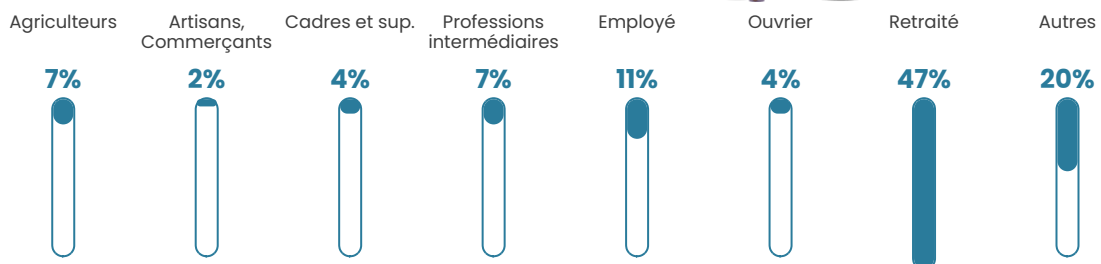

60 ans

Pop active

34.1%

Taux chômage

4.8%

Pop densité

2 h/km²

Revenu moyen

18 710 €/an

Evolution du nombre d'habitants

Sources : Institut national de la statistique et des études économiques (insee) selon Les dernières parutions officielles de 2024 portant sur les années 2020, 2021 et 2022.

Tranche d'âge

Activité professionnelle

Niveau de diplôme

Composition des ménages

Profils électoraux

Premier tour

	Jean LASSALLE	23.91 %
	Emmanuel MACRON	21.74 %
	Jean-Luc MÉLENCHON	18.48 %
	Marine LE PEN	8.70 %
	Éric ZEMMOUR	7.61 %
	Fabien ROUSSEL	4.35 %
	Yannick JADOT	4.35 %
	Valérie PÉCRESSE	4.35 %
	Anne HIDALGO	3.26 %
	Nathalie ARTHAUD	2.17 %
	Philippe POUTOU	1.09 %
	Nicolas DUPONT-AIGNAN	0.00 %