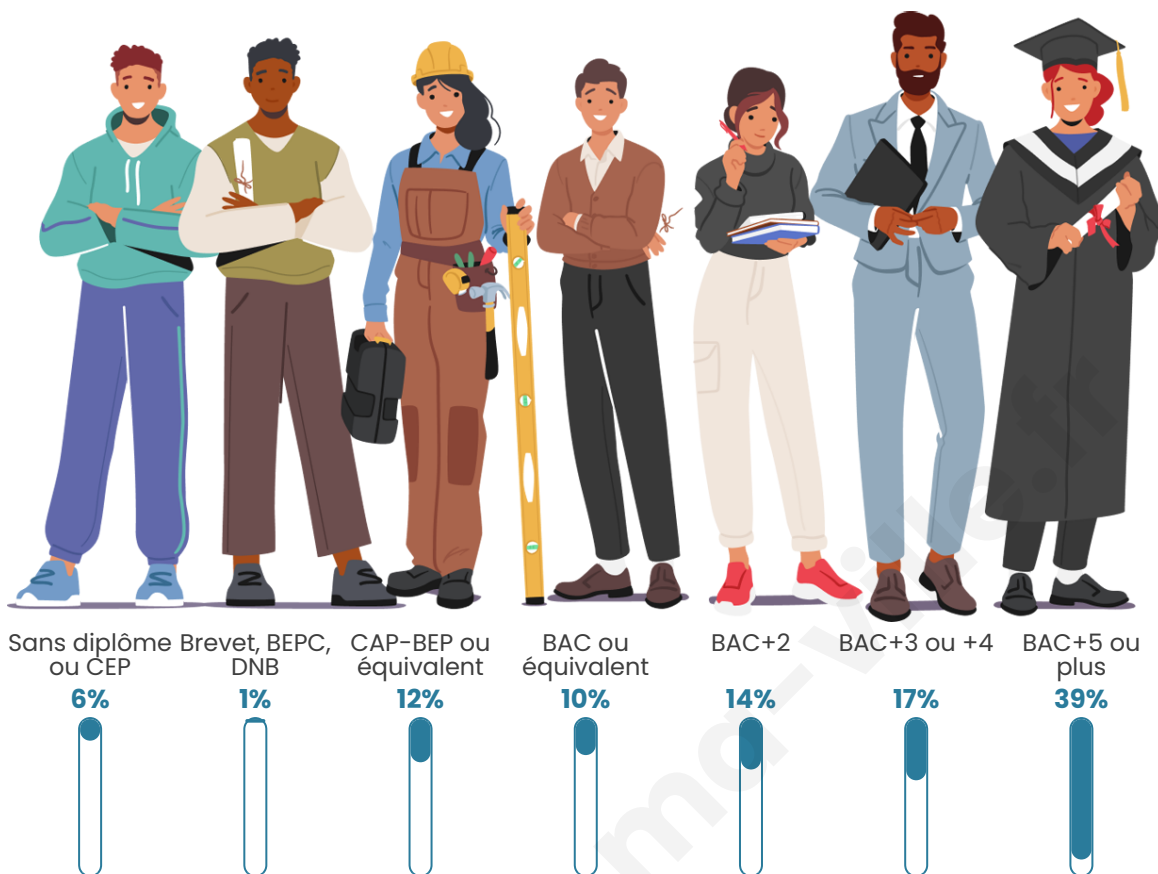

Age moyen

39 ans

Pop active

53.4%

Taux chômage

4.2%

Pop densité

150 h/km²

Tranche d'âge

Activité professionnelle

Niveau de diplôme

Composition des ménages

Profils électoraux

Premier tour

	Emmanuel MACRON	35.12 %
	Jean-Luc MÉLENCHON	22.99 %
	Marine LE PEN	11.81 %
	Yannick JADOT	8.50 %
	Jean LASSALLE	4.88 %
	Valérie PÉCRESE	4.72 %
	Éric ZEMMOUR	4.09 %
	Anne HIDALGO	3.78 %
	Fabien ROUSSEL	2.20 %
	Nicolas DUPONT- AIGNAN	0.94 %
	Nathalie ARTHAUD	0.63 %
	Philippe POUTOU	0.31 %