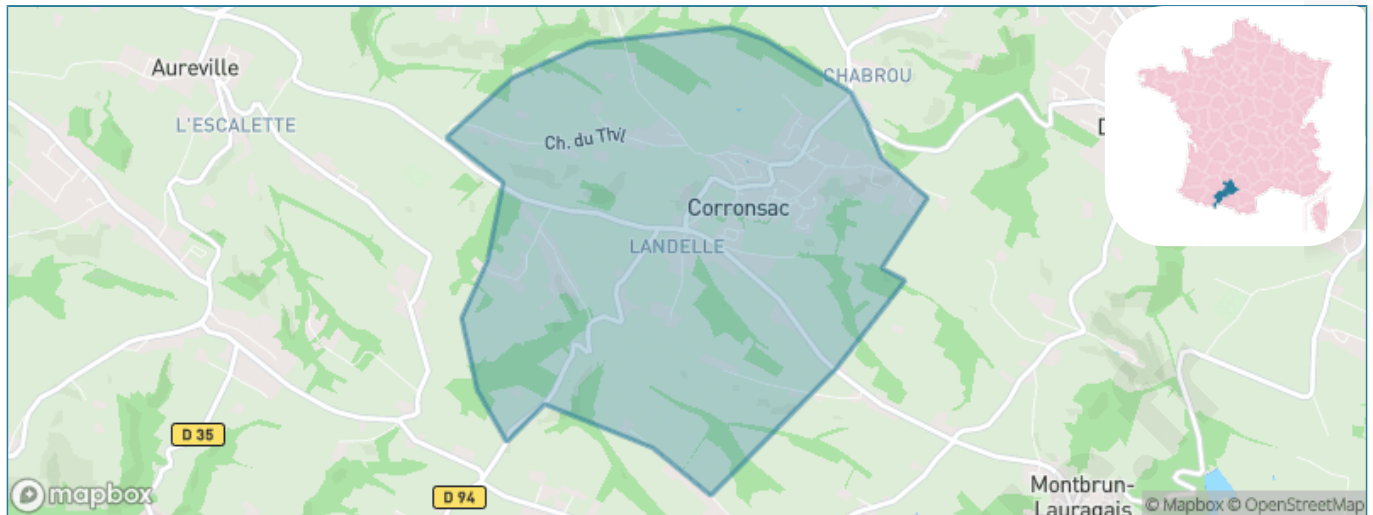

Version web

Ville de Corronsac

Présenté par

BIEN dans
ma **VILLE** 

Sommaire

Situation géographique	3
Statistiques sur la population	4
Evolution du nombre d'habitants	4
Tranche d'âge	5
0-14 ans	5
15-29 ans	5
30-44 ans	5
45-59 ans	5
60-74 ans	5
75-89 ans	5
90 ans et +	5
Activité professionnelle	5
Agriculteurs	5
Artisans, Commerçants	5
Cadres et sup.	5
Professions intermédiaires	5
Employé	5
Ouvrier	5
Retraité	5
Autres	5
Niveau de diplôme	6
Sans diplôme ou CEP	6
Brevet, BEPC, DNB	6
CAP-BEP ou équivalent	6
BAC ou équivalent	6
BAC+2	6
BAC+3 ou +4	6
BAC+5 ou plus	6
Composition des ménages	6
Couple sans enfant	6
Couple avec enfant(s)	6
Famille monoparentale	6
Colocation / Autre	6
Personnes seules	6
Profils électoraux	7
Premier tour	7
Sécurité	8
Evolution du nombre d'infractions	8
Pour comparer	9
Services à la population	10
Commerce	10
Éducation	10
Villes autour de Corronsac	12

Situation géographique

i Informations clés

- **Région** : Occitanie
- **Département** : Haute-Garonne
- **Code postal** : 31450
- **Superficie** : 6 km²

Statistiques sur la population

Nombre d'habitants

901