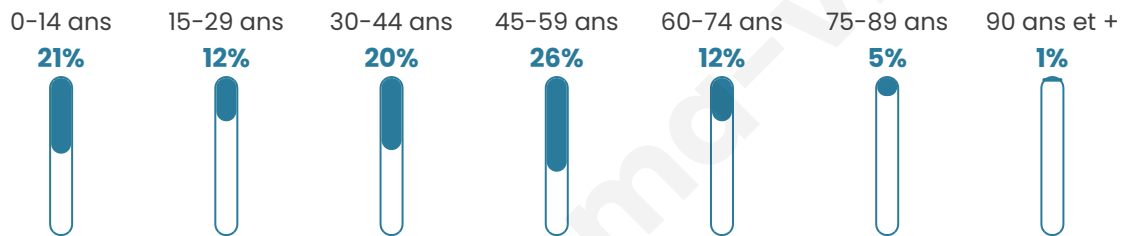

Age moyen

39 ans

Pop active

53.4%

Taux chômage

4.2%

Pop densité

150 h/km²

Revenu moyen

32 380 €/an

Evolution du nombre d'habitants

Sources : Institut national de la statistique et des études économiques (insee) selon Les dernières parutions officielles de 2024 portant sur les années 2020, 2021 et 2022.

Tranche d'âge

Activité professionnelle

Niveau de diplôme

Composition des ménages

Profils électoraux

Premier tour

	Emmanuel MACRON	35.12 %
	Jean-Luc MÉLENCHON	22.99 %
	Marine LE PEN	11.81 %
	Yannick JADOT	8.50 %
	Jean LASSALLE	4.88 %
	Valérie PÉCRESE	4.72 %
	Éric ZEMMOUR	4.09 %
	Anne HIDALGO	3.78 %
	Fabien ROUSSEL	2.20 %
	Nicolas DUPONT- AIGNAN	0.94 %
	Nathalie ARTHAUD	0.63 %
	Philippe POUTOU	0.31 %

729 inscrits

Participation : 89.57%

Votes blancs : 1.84%

Votes nuls : 0.92%

Second tour

	Emmanuel MACRON	78,58 %
	Marine LE PEN	21,42 %

729 inscrits

Participation : 84.36%