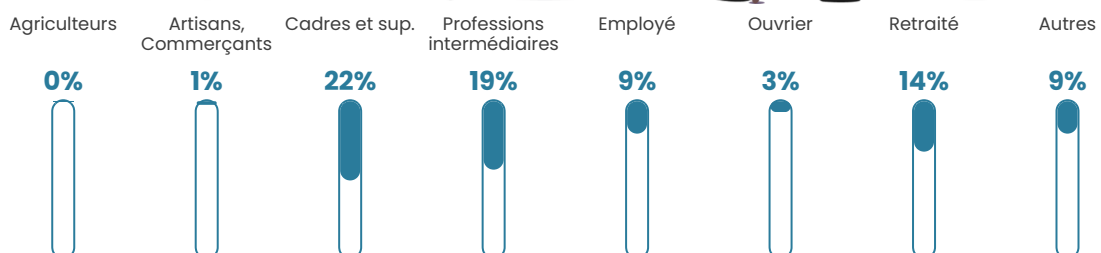

Revenu moyen

32 380 €/an

Evolution du nombre d'habitants

Sources : Institut national de la statistique et des études économiques (insee) selon Les dernières parutions officielles de 2024 portant sur les années 2020, 2021 et 2022.

Tranche d'âge

Activité professionnelle

Niveau de diplôme

Composition des ménages

Profils électoraux

Premier tour

	Emmanuel MACRON	35.12 %
	Jean-Luc MÉLENCHON	22.99 %
	Marine LE PEN	11.81 %
	Yannick JADOT	8.50 %
	Jean LASSALLE	4.88 %
	Valérie PÉCRESE	4.72 %
	Éric ZEMMOUR	4.09 %
	Anne HIDALGO	3.78 %
	Fabien ROUSSEL	2.20 %
	Nicolas DUPONT- AIGNAN	0.94 %
	Nathalie ARTHAUD	0.63 %
	Philippe POUTOU	0.31 %