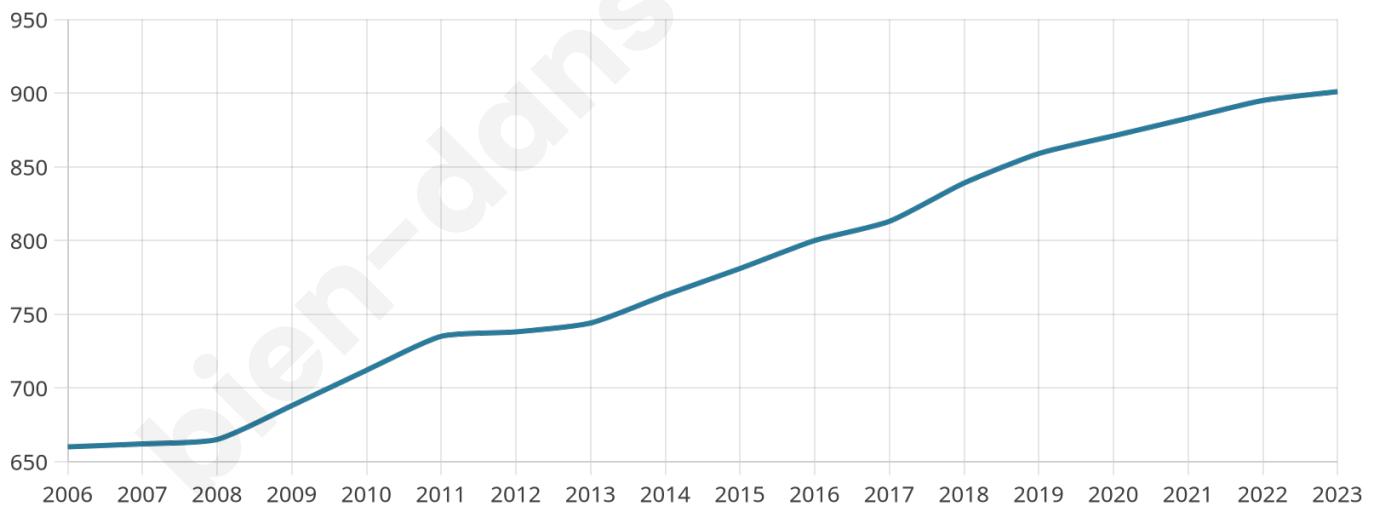

Age moyen

39 ans

Pop active

53.4%

Taux chômage

4.2%

Pop densité

150 h/km²

Revenu moyen

32 380 €/an

Evolution du nombre d'habitants

Sources : Institut national de la statistique et des études économiques (insee) selon Les dernières parutions officielles de 2024 portant sur les années 2020, 2021 et 2022.