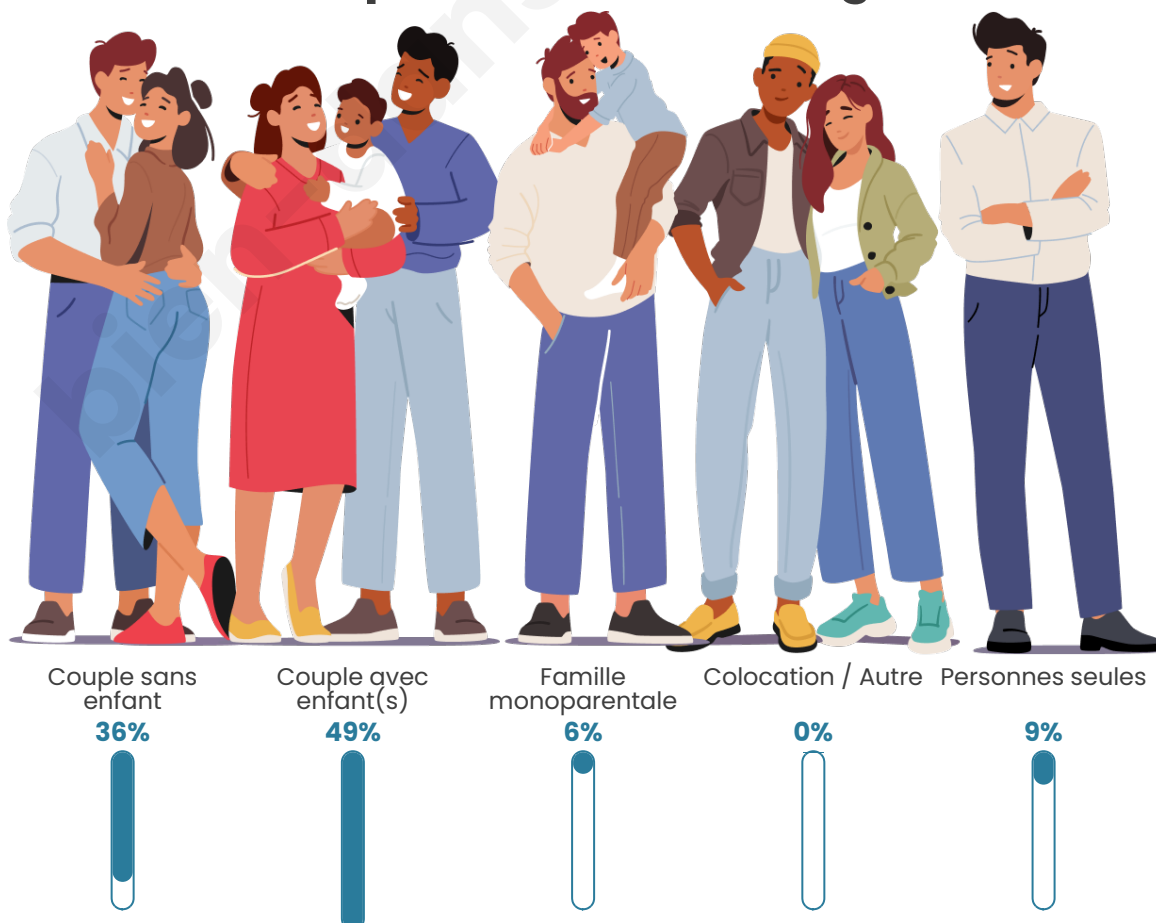

Tranche d'âge

Activité professionnelle

Niveau de diplôme

Composition des ménages

Profils électoraux

Premier tour

	Emmanuel MACRON	35.12 %
	Jean-Luc MÉLENCHON	22.99 %
	Marine LE PEN	11.81 %
	Yannick JADOT	8.50 %
	Jean LASSALLE	4.88 %
	Valérie PÉCRESE	4.72 %
	Éric ZEMMOUR	4.09 %
	Anne HIDALGO	3.78 %
	Fabien ROUSSEL	2.20 %
	Nicolas DUPONT- AIGNAN	0.94 %
	Nathalie ARTHAUD	0.63 %
	Philippe POUTOU	0.31 %