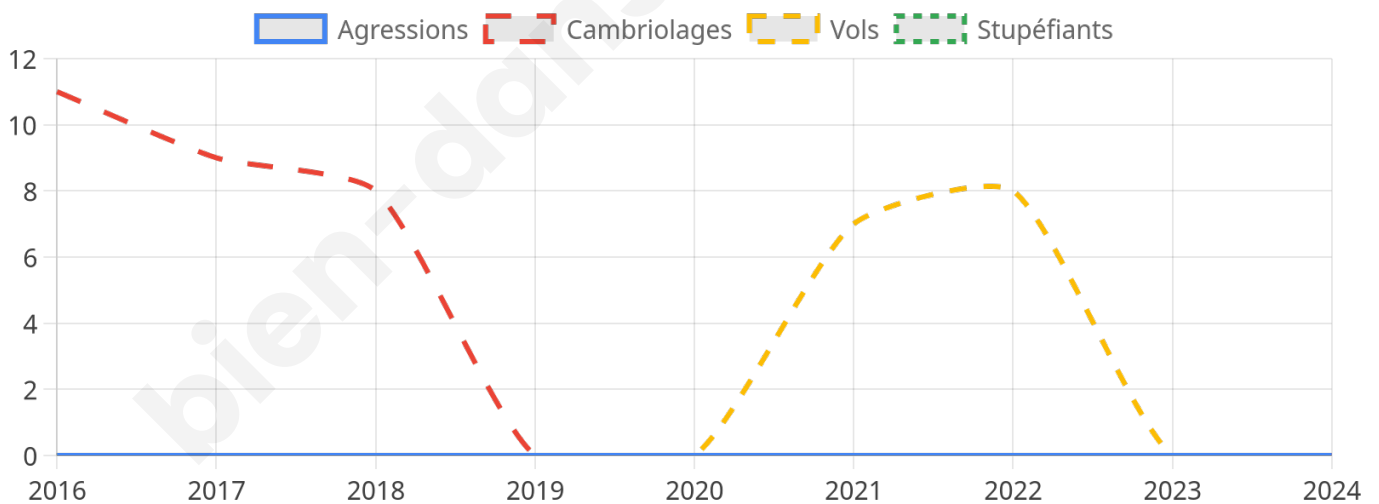

729 inscrits

Participation : 89.57%

Votes blancs : 1.84%

Votes nuls : 0.92%

Second tour

	Emmanuel MACRON	78,58 %
	Marine LE PEN	21,42 %

729 inscrits

Participation : 84.36%

Votes blancs : 6.99%

Votes nuls : 3.41%

Sécurité

Agressions physiques / sexuelles

0

Cambriolages

0

Vols / dégradations

0

Stupéfiants

0

Evolution du nombre d'infractions

Pour comparer

(en proportion du nombre d'habitants)

Sources : Bases statistiques communale, départementale et régionale de la délinquance enregistrée par la police et la gendarmerie nationales selon les dernières parutions officielles de 2025 portant sur l'année 2024 ([data.gouv](https://data.gouv.fr)).