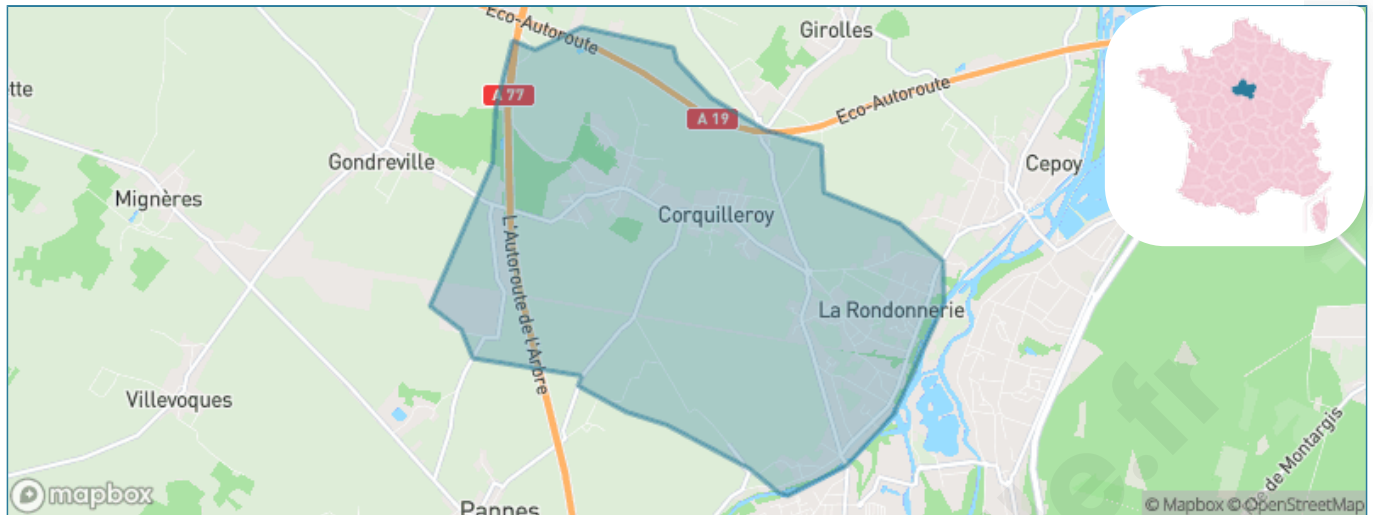

Version web

Ville de Corquilleroy

Présenté par

BIEN dans
ma **VILLE** 

Sommaire

Situation géographique	3
Statistiques sur la population	4
Evolution du nombre d'habitants	4
Tranche d'âge	5
0-14 ans	5
15-29 ans	5
30-44 ans	5
45-59 ans	5
60-74 ans	5
75-89 ans	5
90 ans et +	5
Activité professionnelle	5
Agriculteurs	5
Artisans, Commerçants	5
Cadres et sup.	5
Professions intermédiaires	5
Employé	5
Ouvrier	5
Retraité	5
Autres	5
Niveau de diplôme	6
Sans diplôme ou CEP	6
Brevet, BEPC, DNB	6
CAP-BEP ou équivalent	6
BAC ou équivalent	6
BAC+2	6
BAC+3 ou +4	6
BAC+5 ou plus	6
Composition des ménages	6
Couple sans enfant	6
Couple avec enfant(s)	6
Famille monoparentale	6
Colocation / Autre	6
Personnes seules	6
Profils électoraux	7
Premier tour	7
Sécurité	8
Evolution du nombre d'infractions	8
Pour comparer	9
Services à la population	10
Commerce	10
Éducation	10
Villes autour de Corquilleroy	12

Situation géographique

i Informations clés

- **Région** : Centre-Val de Loire
- **Département** : Loiret
- **Code postal** : 45120
- **Superficie** : 14 km²

Statistiques sur la population

Nombre d'habitants