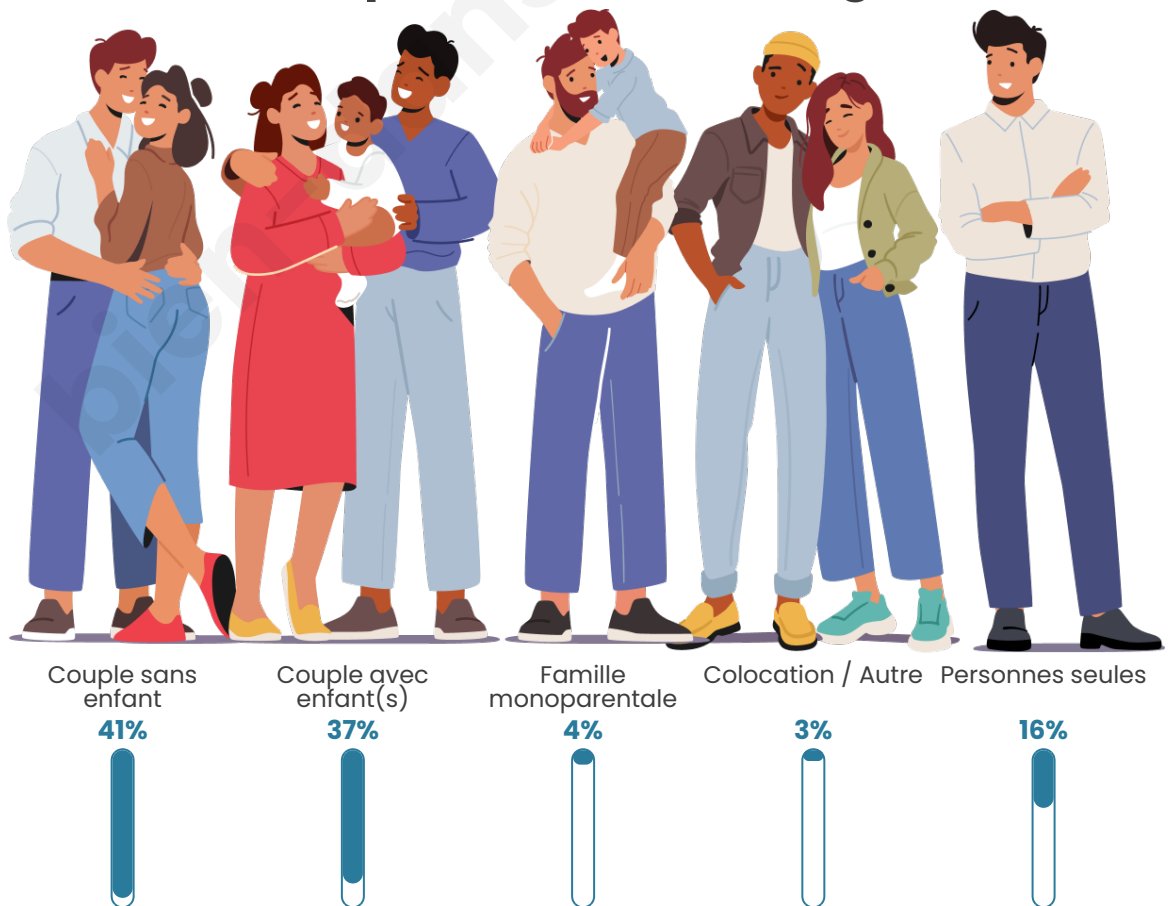

Tranche d'âge

Activité professionnelle

Niveau de diplôme

Composition des ménages

Profils électoraux

Premier tour

	Marine LE PEN	34.38 %
	Emmanuel MACRON	23.91 %
	Jean-Luc MÉLENCHON	17.86 %
	Éric ZEMMOUR	6.98 %
	Valérie PÉCRESE	4.77 %
	Yannick JADOT	2.99 %
	Nicolas DUPONT-AIGNAN	2.56 %
	Jean LASSALLE	2.35 %
	Fabien ROUSSEL	1.71 %
	Anne HIDALGO	1.14 %
	Philippe POUTOU	0.93 %
	Nathalie ARTHAUD	0.43 %