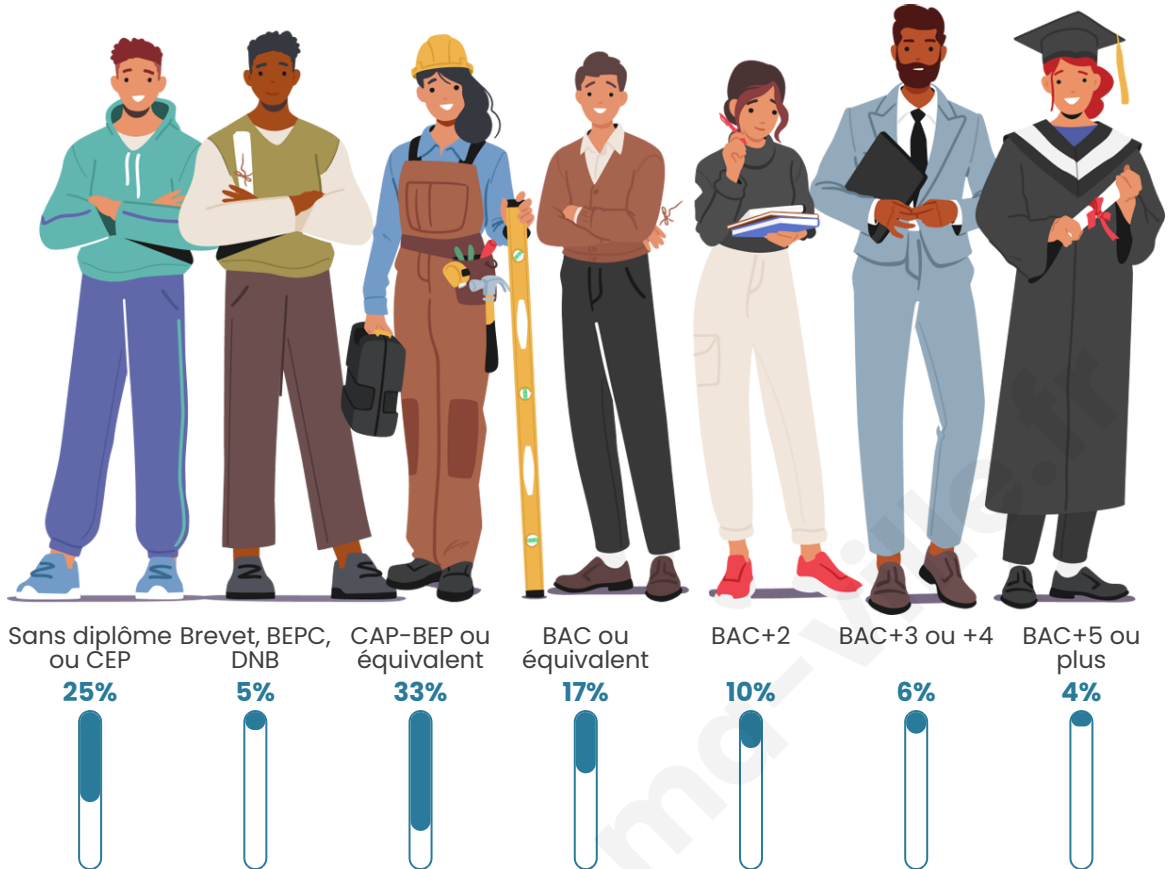

2 891

Age moyen

42 ans

Pop active

46.3%

Taux chômage

7.6%

Pop densité

Tranche d'âge

Activité professionnelle

Niveau de diplôme

Composition des ménages

Profils électoraux

Premier tour

	Marine LE PEN	34.38 %
	Emmanuel MACRON	23.91 %
	Jean-Luc MÉLENCHON	17.86 %
	Éric ZEMMOUR	6.98 %
	Valérie PÉCRESE	4.77 %
	Yannick JADOT	2.99 %
	Nicolas DUPONT-AIGNAN	2.56 %
	Jean LASSALLE	2.35 %
	Fabien ROUSSEL	1.71 %
	Anne HIDALGO	1.14 %
	Philippe POUTOU	0.93 %
	Nathalie ARTHAUD	0.43 %