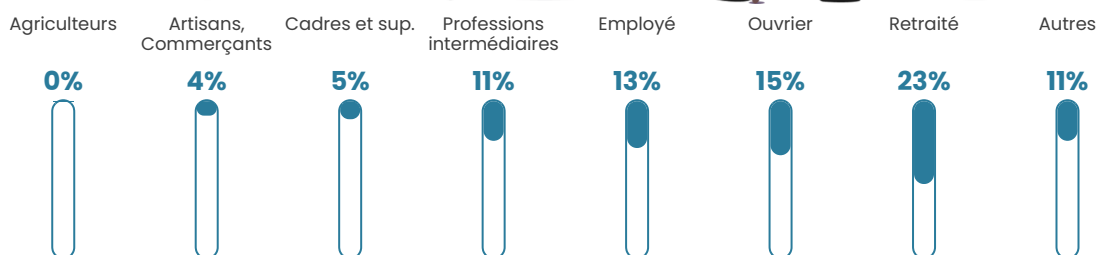

207 h/km²

Revenu moyen

22 590 €/an

Evolution du nombre d'habitants

Sources : Institut national de la statistique et des études économiques (insee) selon Les dernières parutions officielles de 2024 portant sur les années 2020, 2021 et 2022.

Tranche d'âge

Activité professionnelle

Niveau de diplôme

Composition des ménages

Profils électoraux

Premier tour

	Marine LE PEN	34.38 %
	Emmanuel MACRON	23.91 %
	Jean-Luc MÉLENCHON	17.86 %
	Éric ZEMMOUR	6.98 %
	Valérie PÉCRESE	4.77 %
	Yannick JADOT	2.99 %
	Nicolas DUPONT-AIGNAN	2.56 %
	Jean LASSALLE	2.35 %
	Fabien ROUSSEL	1.71 %
	Anne HIDALGO	1.14 %
	Philippe POUTOU	0.93 %
	Nathalie ARTHAUD	0.43 %