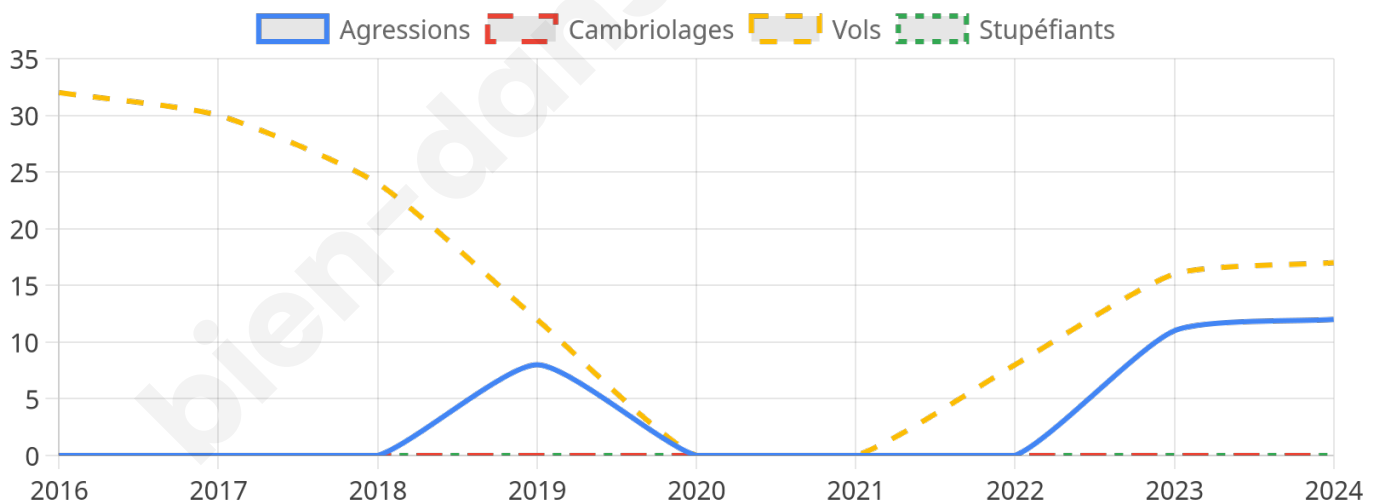

1 969 inscrits

Participation : 73.59%

Votes blancs : 2.55%

Votes nuls : 0.48%

Second tour

	Emmanuel MACRON	48,51 %
	Marine LE PEN	51,49 %

1 970 inscrits

Participation : 75.48%

Votes blancs : 5.31%

Votes nuls : 2.35%

Sécurité

Agressions physiques / sexuelles

12

Cambriolages

0

Vols / dégradations

17

Stupéfiants

0

Evolution du nombre d'infractions

Pour comparer

(en proportion du nombre d'habitants)

Sources : Bases statistiques communale, départementale et régionale de la délinquance enregistrée par la police et la gendarmerie nationales selon les dernières parutions officielles de 2025 portant sur l'année 2024 ([data.gouv](https://data.gouv.fr)).