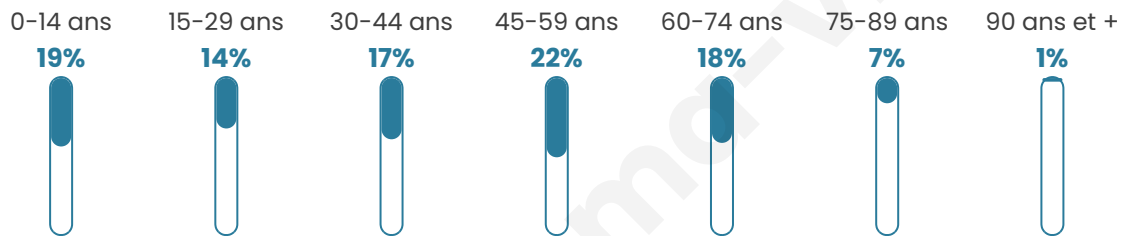

2 891

Age moyen

42 ans

Pop active

46.3%

Taux chômage

7.6%

Pop densité

207 h/km²

Revenu moyen

22 590 €/an

Evolution du nombre d'habitants

Sources : Institut national de la statistique et des études économiques (insee) selon Les dernières parutions officielles de 2024 portant sur les années 2020, 2021 et 2022.

Tranche d'âge

Activité professionnelle

Niveau de diplôme

Composition des ménages

Profils électoraux

Premier tour

	Marine LE PEN	34.38 %
	Emmanuel MACRON	23.91 %
	Jean-Luc MÉLENCHON	17.86 %
	Éric ZEMMOUR	6.98 %
	Valérie PÉCRESE	4.77 %
	Yannick JADOT	2.99 %
	Nicolas DUPONT-AIGNAN	2.56 %
	Jean LASSALLE	2.35 %
	Fabien ROUSSEL	1.71 %
	Anne HIDALGO	1.14 %
	Philippe POUTOU	0.93 %
	Nathalie ARTHAUD	0.43 %

1 969 inscrits

Participation : 73.59%

Votes blancs : 2.55%

Votes nuls : 0.48%

Second tour

	Emmanuel MACRON	48,51 %
	Marine LE PEN	51,49 %

1 970 inscrits

Participation : 75.48%