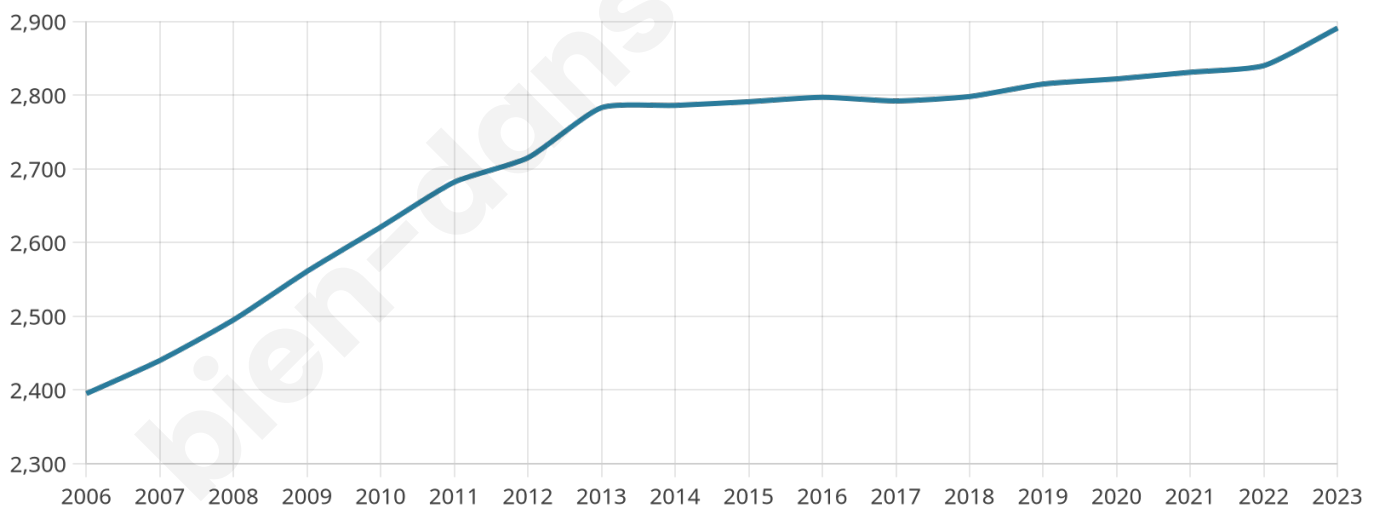

Version web

Ville de Corquilleroy

Présenté par

BIEN dans
ma **VILLE** 

Sommaire

Situation géographique	3
Statistiques sur la population	4
Evolution du nombre d'habitants	4
Tranche d'âge	5
0-14 ans	5
15-29 ans	5
30-44 ans	5
45-59 ans	5
60-74 ans	5
75-89 ans	5
90 ans et +	5
Activité professionnelle	5
Agriculteurs	5
Artisans, Commerçants	5
Cadres et sup.	5
Professions intermédiaires	5
Employé	5
Ouvrier	5
Retraité	5
Autres	5
Niveau de diplôme	6
Sans diplôme ou CEP	6
Brevet, BEPC, DNB	6
CAP-BEP ou équivalent	6
BAC ou équivalent	6
BAC+2	6
BAC+3 ou +4	6
BAC+5 ou plus	6
Composition des ménages	6
Couple sans enfant	6
Couple avec enfant(s)	6
Famille monoparentale	6
Colocation / Autre	6
Personnes seules	6
Profils électoraux	7
Premier tour	7
Sécurité	8
Evolution du nombre d'infractions	8
Pour comparer	9
Services à la population	10
Commerce	10
Éducation	10
Villes autour de Corquilleroy	12

2 891

Age moyen

42 ans

Pop active

46.3%

Taux chômage

7.6%

Pop densité

207 h/km²

Revenu moyen

22 590 €/an

Evolution du nombre d'habitants

Sources : Institut national de la statistique et des études économiques (insee) selon Les dernières parutions officielles de 2024 portant sur les années 2020, 2021 et 2022.