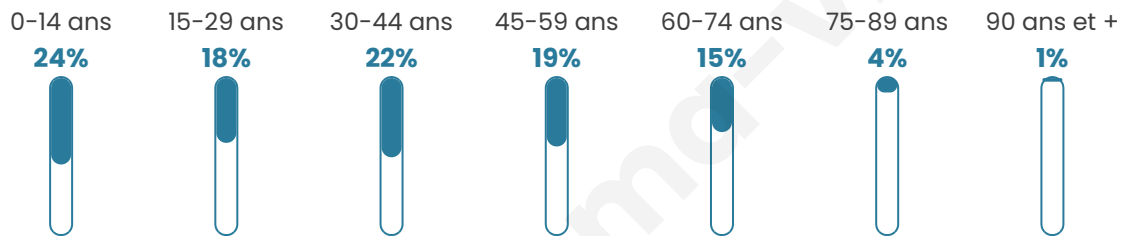

37 ans

Pop active

55.1%

Taux chômage

8%

Pop densité

19 h/km²

Revenu moyen

25 430 €/an

Evolution du nombre d'habitants

Sources : Institut national de la statistique et des études économiques (insee) selon Les dernières parutions officielles de 2024 portant sur les années 2020, 2021 et 2022.

Tranche d'âge

Activité professionnelle

Niveau de diplôme

Composition des ménages

Profils électoraux

Premier tour

	Marine LE PEN	56.57 %
	Emmanuel MACRON	18.18 %
	Jean-Luc MÉLENCHON	6.06 %
	Éric ZEMMOUR	5.05 %
	Valérie PÉCRESE	5.05 %
	Jean LASSALLE	4.04 %
	Nathalie ARTHAUD	2.02 %
	Yannick JADOT	2.02 %
	Fabien ROUSSEL	1.01 %
	Anne HIDALGO	0.00 %
	Philippe POUTOU	0.00 %
	Nicolas DUPONT- AIGNAN	0.00 %