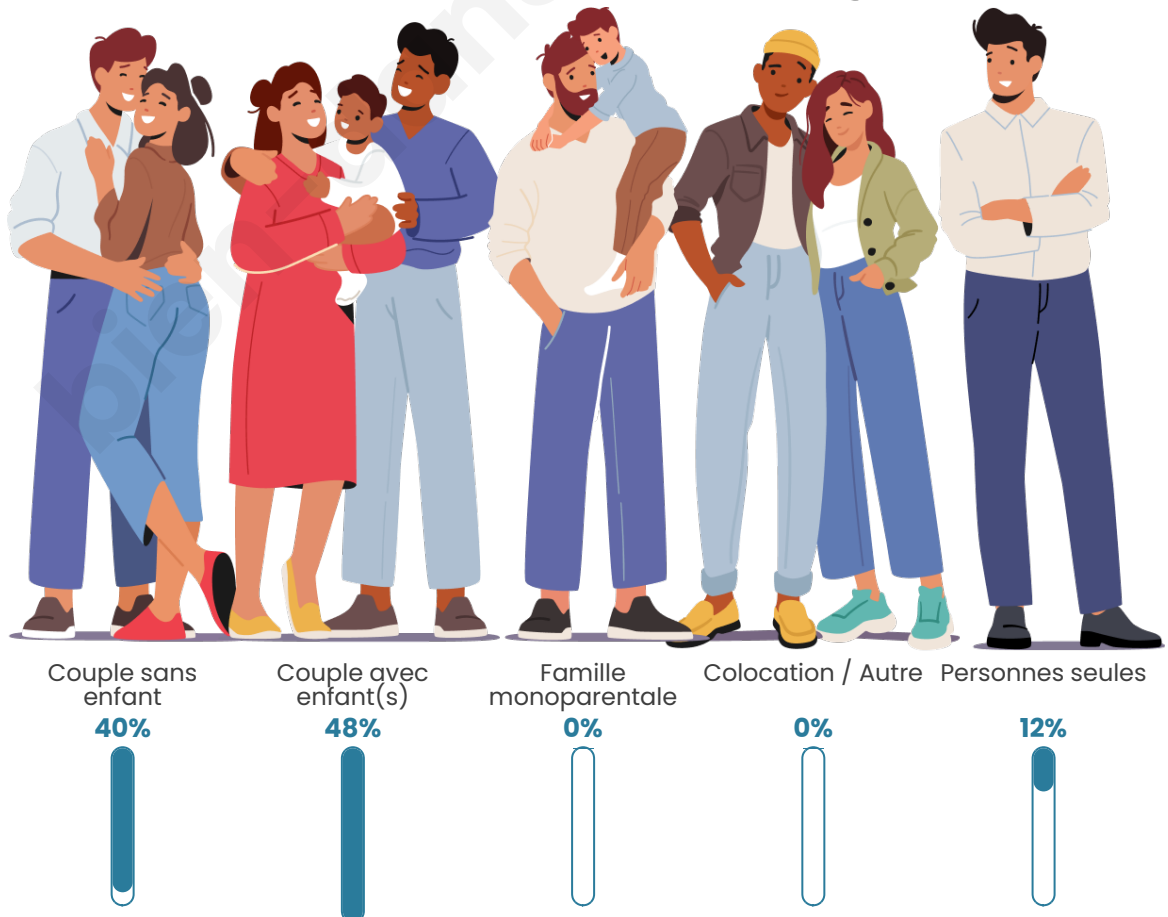

Tranche d'âge

Activité professionnelle

Niveau de diplôme

Composition des ménages

Profils électoraux

Premier tour

	Marine LE PEN	56.57 %
	Emmanuel MACRON	18.18 %
	Jean-Luc MÉLENCHON	6.06 %
	Éric ZEMMOUR	5.05 %
	Valérie PÉCRESE	5.05 %
	Jean LASSALLE	4.04 %
	Nathalie ARTHAUD	2.02 %
	Yannick JADOT	2.02 %
	Fabien ROUSSEL	1.01 %
	Anne HIDALGO	0.00 %
	Philippe POUTOU	0.00 %
	Nicolas DUPONT- AIGNAN	0.00 %