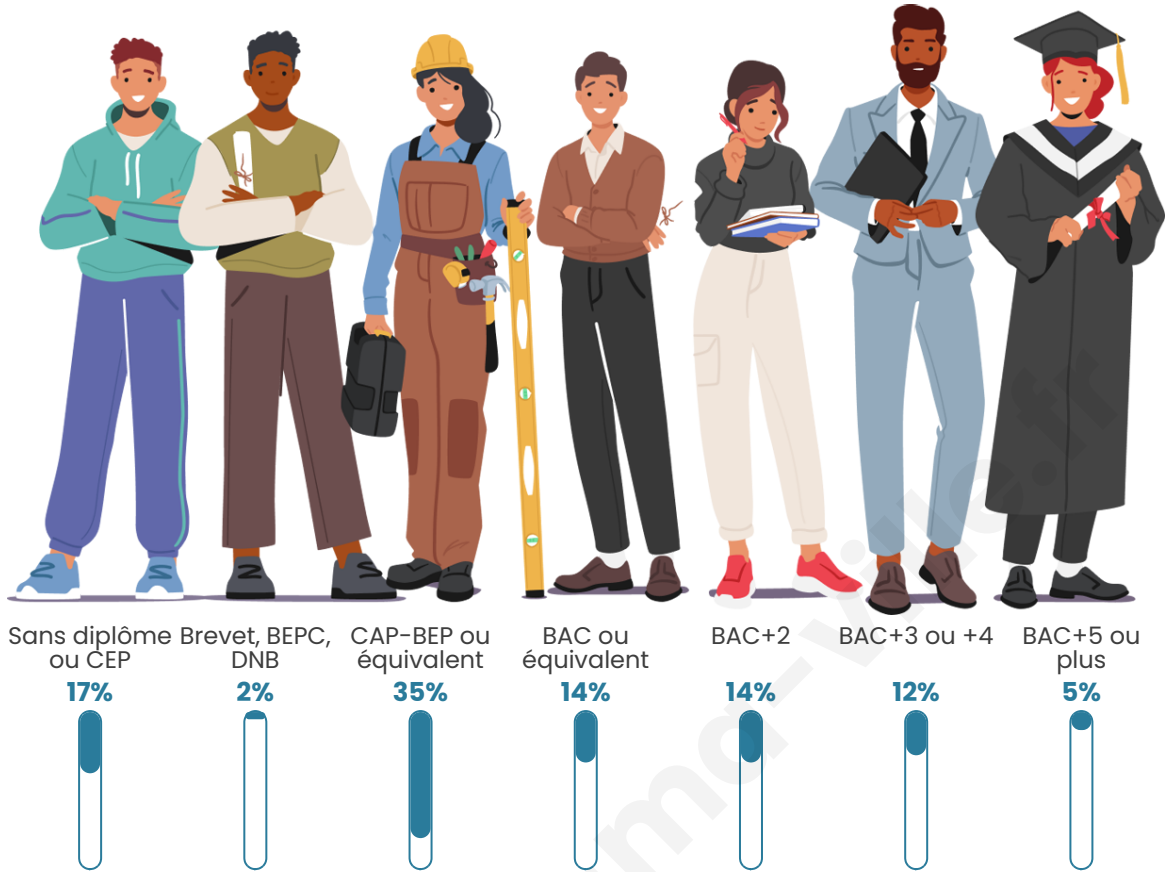

Tranche d'âge

Activité professionnelle

Niveau de diplôme

Composition des ménages

Profils électoraux

Premier tour

	Marine LE PEN	56.57 %
	Emmanuel MACRON	18.18 %
	Jean-Luc MÉLENCHON	6.06 %
	Éric ZEMMOUR	5.05 %
	Valérie PÉCRESE	5.05 %
	Jean LASSALLE	4.04 %
	Nathalie ARTHAUD	2.02 %
	Yannick JADOT	2.02 %
	Fabien ROUSSEL	1.01 %
	Anne HIDALGO	0.00 %
	Philippe POUTOU	0.00 %
	Nicolas DUPONT- AIGNAN	0.00 %