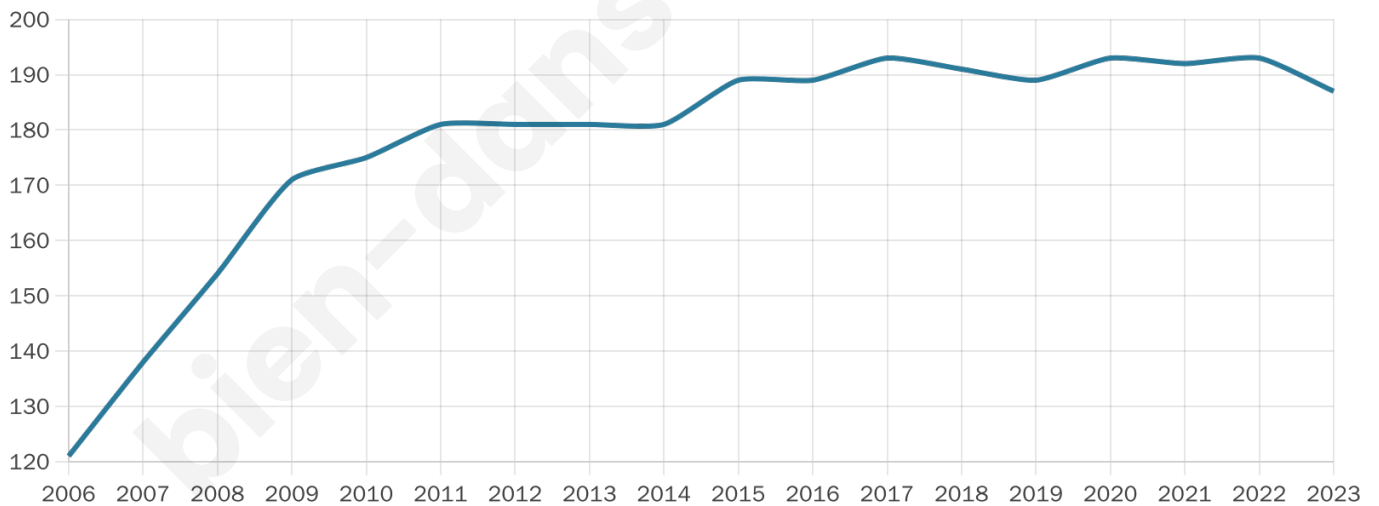

37 ans

Pop active

55.1%

Taux chômage

8%

Pop densité

19 h/km²

Revenu moyen

25 430 €/an

Evolution du nombre d'habitants

Sources : Institut national de la statistique et des études économiques (insee) selon Les dernières parutions officielles de 2024 portant sur les années 2020, 2021 et 2022.