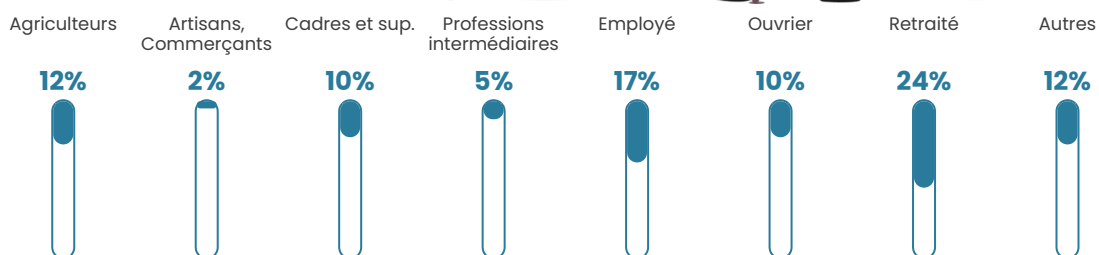

12 h/km²

Revenu moyen

19 410 €/an

Evolution du nombre d'habitants

Sources : Institut national de la statistique et des études économiques (insee) selon Les dernières parutions officielles de 2024 portant sur les années 2020, 2021 et 2022.

Tranche d'âge

Activité professionnelle

Niveau de diplôme

Composition des ménages

Profils électoraux

Premier tour

	Marine LE PEN	43.48 %
	Emmanuel MACRON	27.54 %
	Jean-Luc MÉLENCHON	8.70 %
	Fabien ROUSSEL	5.80 %
	Éric ZEMMOUR	4.35 %
	Valérie PÉCRESSE	2.90 %
	Philippe POUTOU	2.17 %
	Nicolas DUPONT-AIGNAN	2.17 %
	Jean LASSALLE	1.45 %
	Anne HIDALGO	0.72 %
	Yannick JADOT	0.72 %
	Nathalie ARTHAUD	0.00 %