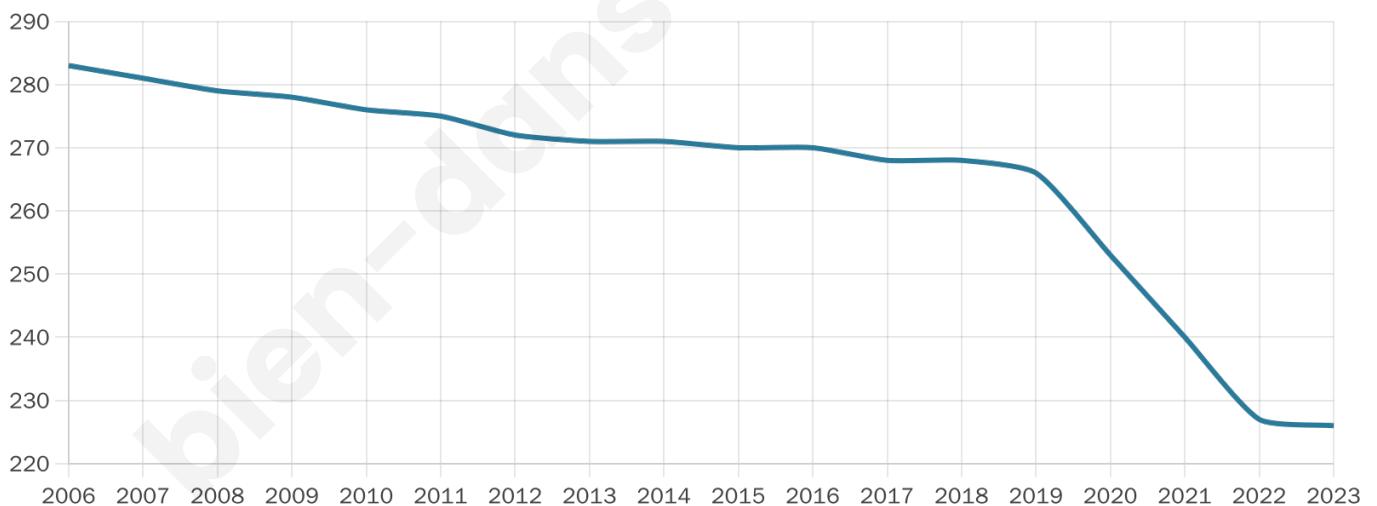

226

Age moyen

44 ans

Pop active

45.1%

Taux chômage

8.5%

Pop densité

12 h/km²

Revenu moyen

19 410 €/an

Evolution du nombre d'habitants

Sources : Institut national de la statistique et des études économiques (insee) selon Les dernières parutions officielles de 2024 portant sur les années 2020, 2021 et 2022.