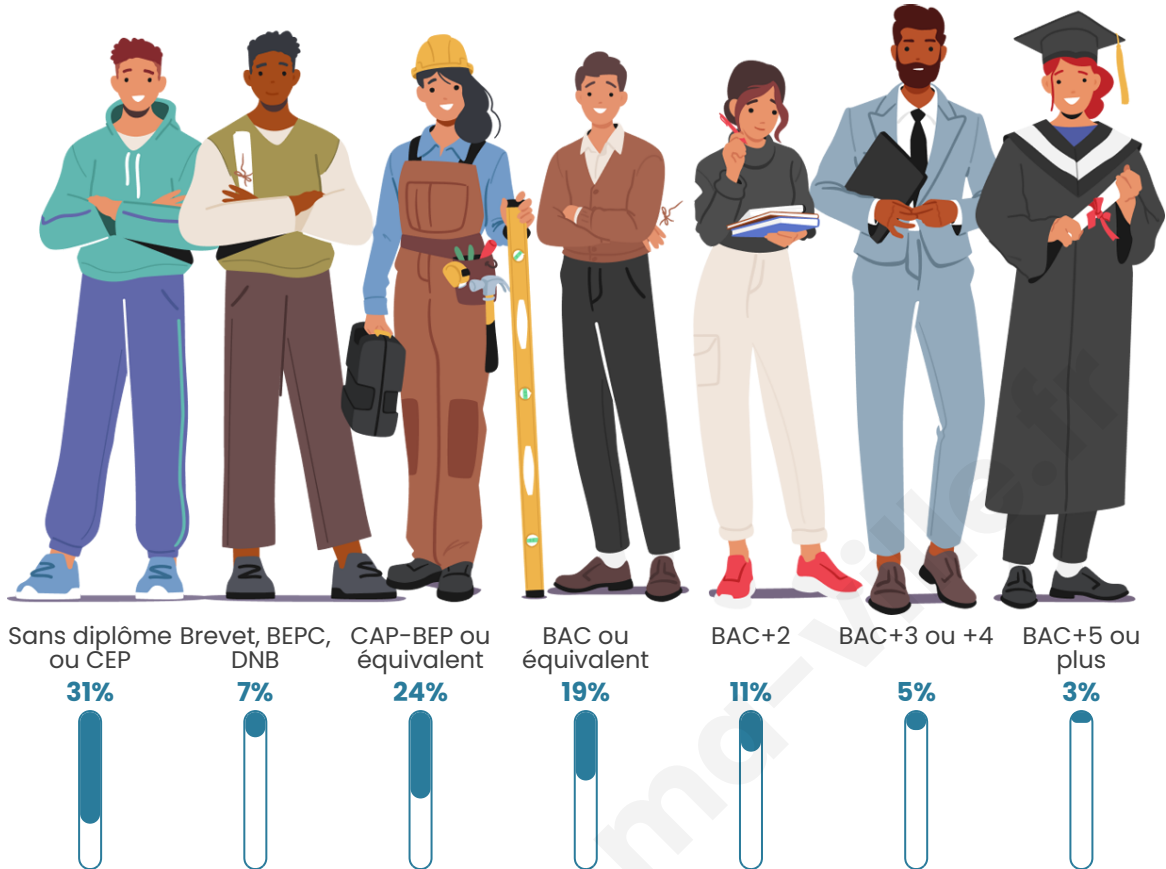

226

Age moyen

44 ans

Pop active

45.1%

Taux chômage

8.5%

Pop densité

Tranche d'âge

Activité professionnelle

Niveau de diplôme

Composition des ménages

Profils électoraux

Premier tour

	Marine LE PEN	43.48 %
	Emmanuel MACRON	27.54 %
	Jean-Luc MÉLENCHON	8.70 %
	Fabien ROUSSEL	5.80 %
	Éric ZEMMOUR	4.35 %
	Valérie PÉCRESSE	2.90 %
	Philippe POUTOU	2.17 %
	Nicolas DUPONT-AIGNAN	2.17 %
	Jean LASSALLE	1.45 %
	Anne HIDALGO	0.72 %
	Yannick JADOT	0.72 %
	Nathalie ARTHAUD	0.00 %