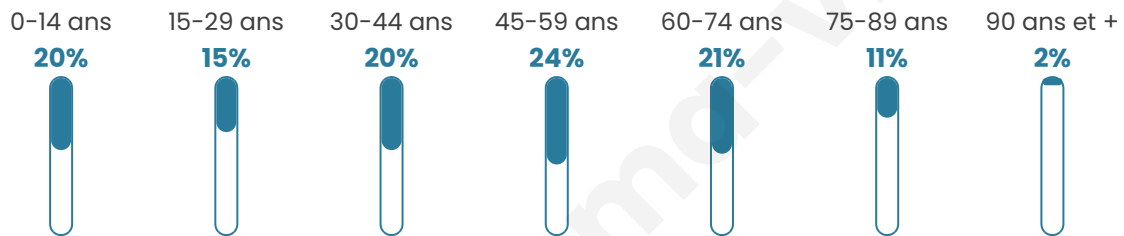

226

Age moyen

44 ans

Pop active

45.1%

Taux chômage

8.5%

Pop densité

12 h/km²

Revenu moyen

19 410 €/an

Evolution du nombre d'habitants

Sources : Institut national de la statistique et des études économiques (insee) selon Les dernières parutions officielles de 2024 portant sur les années 2020, 2021 et 2022.

Tranche d'âge

Activité professionnelle

Niveau de diplôme

Composition des ménages

Profils électoraux

Premier tour

	Marine LE PEN	43.48 %
	Emmanuel MACRON	27.54 %
	Jean-Luc MÉLENCHON	8.70 %
	Fabien ROUSSEL	5.80 %
	Éric ZEMMOUR	4.35 %
	Valérie PÉCRESSE	2.90 %
	Philippe POUTOU	2.17 %
	Nicolas DUPONT-AIGNAN	2.17 %
	Jean LASSALLE	1.45 %
	Anne HIDALGO	0.72 %
	Yannick JADOT	0.72 %
	Nathalie ARTHAUD	0.00 %

177 inscrits

Participation : 79.66%

Votes blancs : 0.71%

Votes nuls : 1.42%

Second tour

	Emmanuel MACRON	42,11 %
	Marine LE PEN	57,89 %

177 inscrits

Participation : 81.92%