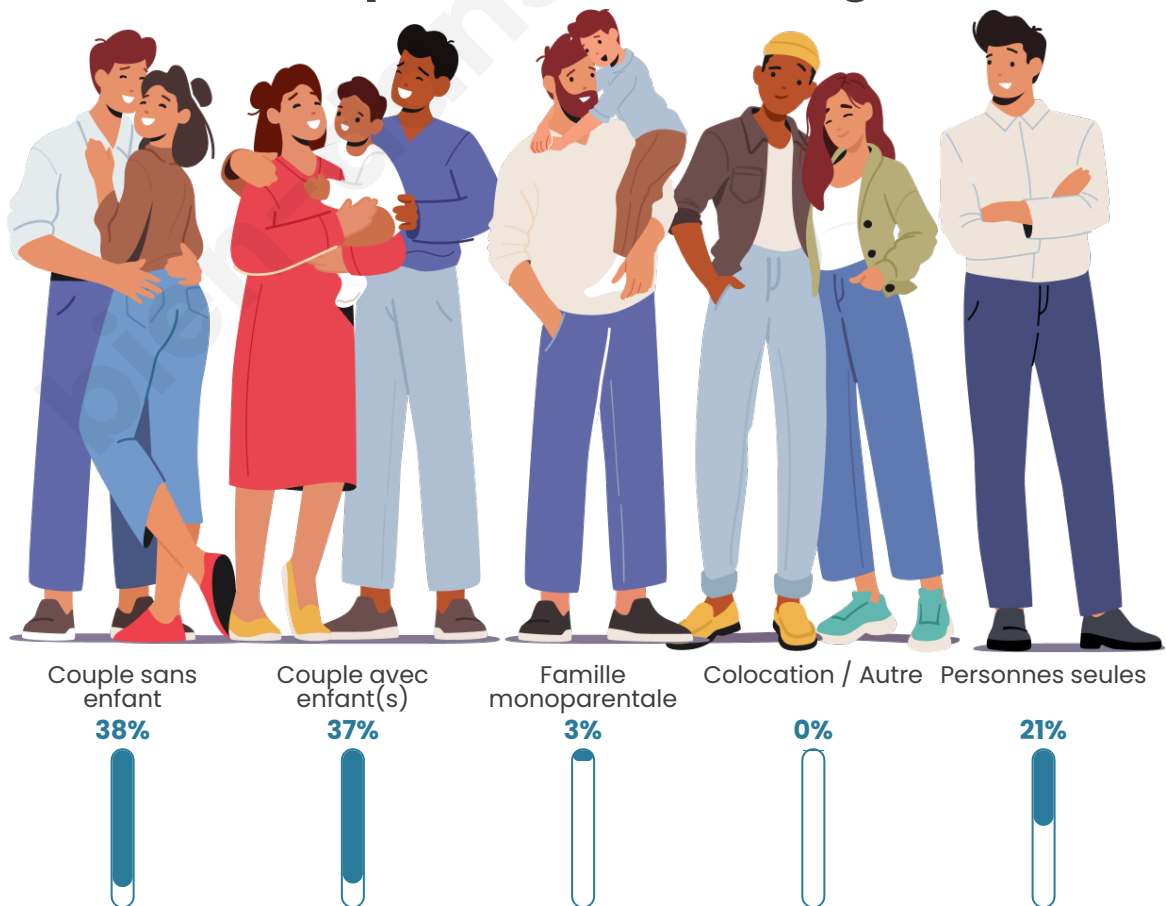

Tranche d'âge

Activité professionnelle

Niveau de diplôme

Composition des ménages

Profils électoraux

Premier tour

	Marine LE PEN	43.48 %
	Emmanuel MACRON	27.54 %
	Jean-Luc MÉLENCHON	8.70 %
	Fabien ROUSSEL	5.80 %
	Éric ZEMMOUR	4.35 %
	Valérie PÉCRESSE	2.90 %
	Philippe POUTOU	2.17 %
	Nicolas DUPONT-AIGNAN	2.17 %
	Jean LASSALLE	1.45 %
	Anne HIDALGO	0.72 %
	Yannick JADOT	0.72 %
	Nathalie ARTHAUD	0.00 %