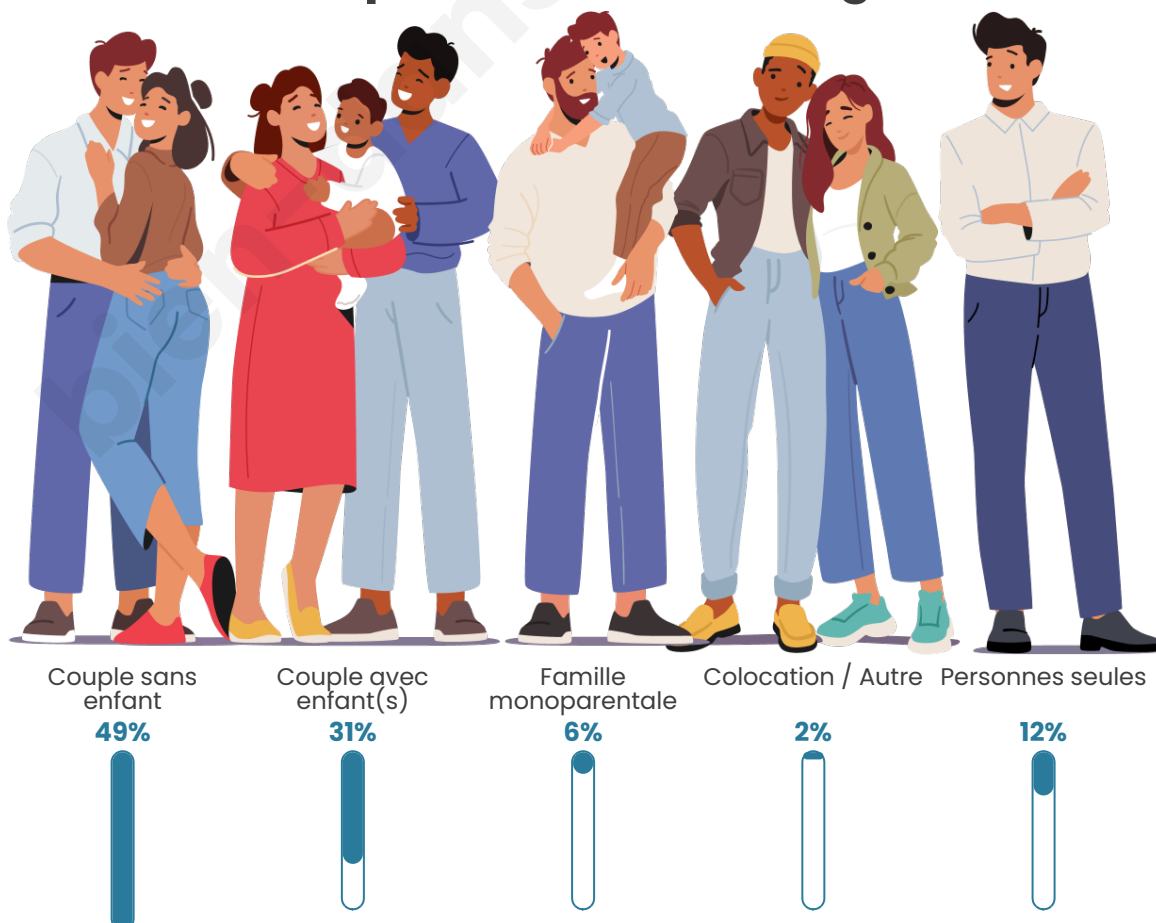

Tranche d'âge

Activité professionnelle

Niveau de diplôme

Composition des ménages

Profils électoraux

Premier tour

	Emmanuel MACRON	27.58 %
	Marine LE PEN	21.68 %
	Jean-Luc MÉLENCHON	17.89 %
	Yannick JADOT	6.53 %
	Éric ZEMMOUR	5.26 %
	Jean LASSALLE	4.63 %
	Valérie PÉCRESE	4.42 %
	Fabien ROUSSEL	4.00 %
	Anne HIDALGO	3.37 %
	Nicolas DUPONT- AIGNAN	3.37 %
	Nathalie ARTHAUD	0.63 %
	Philippe POUTOU	0.63 %