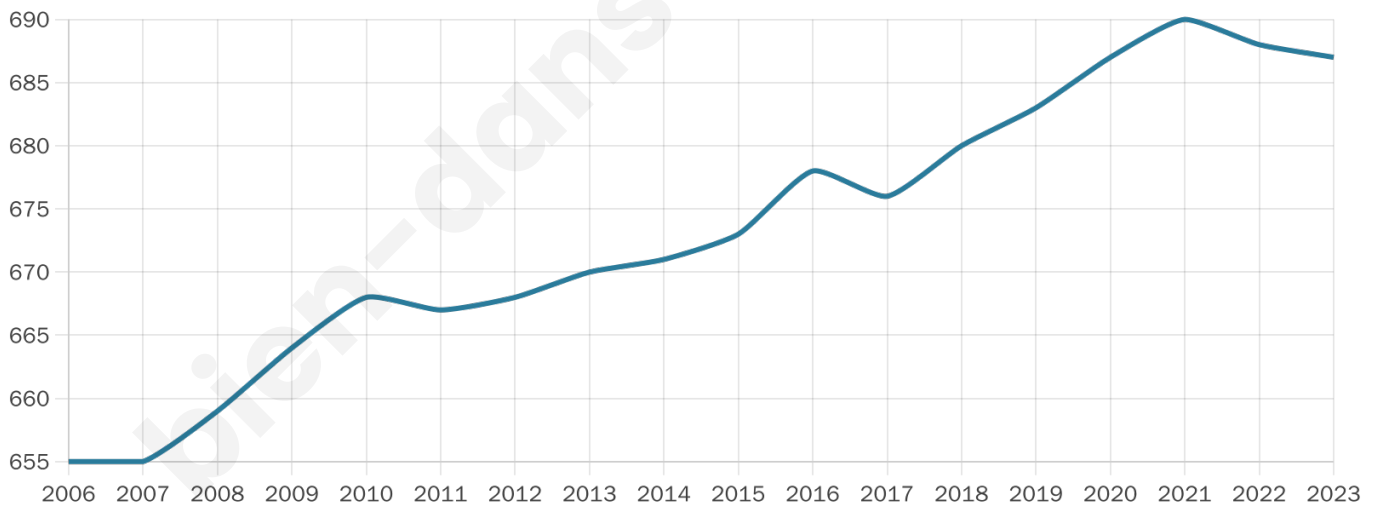

Version web

Ville de Cornille

Présenté par

BIEN dans
ma **VILLE** 

Sommaire

Situation géographique	3
Statistiques sur la population	4
Evolution du nombre d'habitants	4
Tranche d'âge	5
0-14 ans	5
15-29 ans	5
30-44 ans	5
45-59 ans	5
60-74 ans	5
75-89 ans	5
90 ans et +	5
Activité professionnelle	5
Agriculteurs	5
Artisans, Commerçants	5
Cadres et sup.	5
Professions intermédiaires	5
Employé	5
Ouvrier	5
Retraité	5
Autres	5
Niveau de diplôme	6
Sans diplôme ou CEP	6
Brevet, BEPC, DNB	6
CAP-BEP ou équivalent	6
BAC ou équivalent	6
BAC+2	6
BAC+3 ou +4	6
BAC+5 ou plus	6
Composition des ménages	6
Couple sans enfant	6
Couple avec enfant(s)	6
Famille monoparentale	6
Colocation / Autre	6
Personnes seules	6
Profils électoraux	7
Premier tour	7
Sécurité	8
Evolution du nombre d'infractions	8
Pour comparer	9
Services à la population	10
Commerce	10
Éducation	10
Villes autour de Cornille	11

687

Age moyen

46 ans

Pop active

45.7%

Taux chômage

4.3%

Pop densité

53 h/km²

Revenu moyen

25 320 €/an

Evolution du nombre d'habitants

Sources : Institut national de la statistique et des études économiques (insee) selon Les dernières parutions officielles de 2024 portant sur les années 2020, 2021 et 2022.