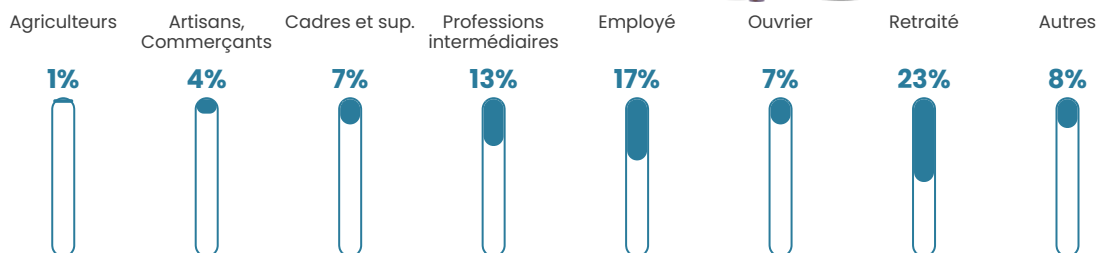

53 h/km²

Revenu moyen

25 320 €/an

Evolution du nombre d'habitants

Sources : Institut national de la statistique et des études économiques (insee) selon Les dernières parutions officielles de 2024 portant sur les années 2020, 2021 et 2022.

Tranche d'âge

Activité professionnelle

Niveau de diplôme

Composition des ménages

Profils électoraux

Premier tour

	Emmanuel MACRON	27.58 %
	Marine LE PEN	21.68 %
	Jean-Luc MÉLENCHON	17.89 %
	Yannick JADOT	6.53 %
	Éric ZEMMOUR	5.26 %
	Jean LASSALLE	4.63 %
	Valérie PÉCRESE	4.42 %
	Fabien ROUSSEL	4.00 %
	Anne HIDALGO	3.37 %
	Nicolas DUPONT- AIGNAN	3.37 %
	Nathalie ARTHAUD	0.63 %
	Philippe POUTOU	0.63 %