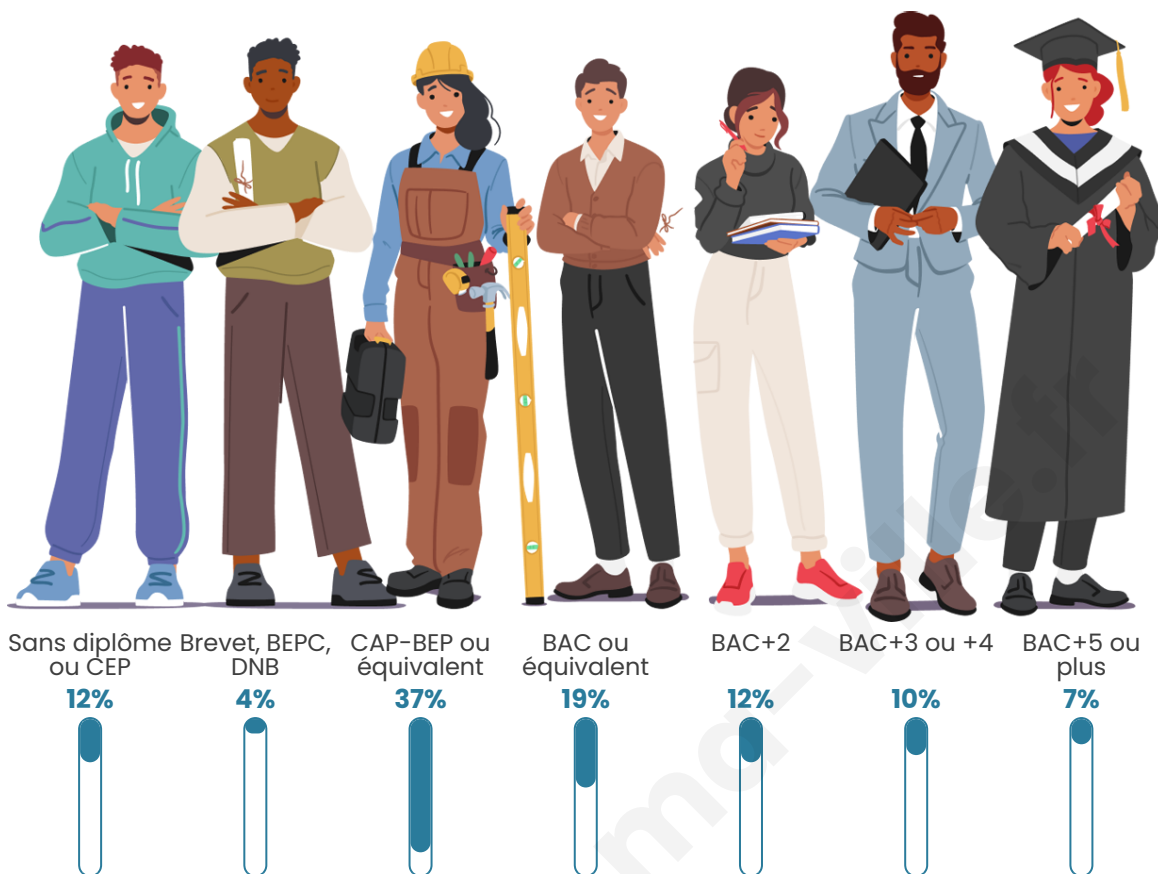

687

Age moyen

46 ans

Pop active

45.7%

Taux chômage

4.3%

Pop densité

Tranche d'âge

Activité professionnelle

Niveau de diplôme

Composition des ménages

Profils électoraux

Premier tour

	Emmanuel MACRON	27.58 %
	Marine LE PEN	21.68 %
	Jean-Luc MÉLENCHON	17.89 %
	Yannick JADOT	6.53 %
	Éric ZEMMOUR	5.26 %
	Jean LASSALLE	4.63 %
	Valérie PÉCRESE	4.42 %
	Fabien ROUSSEL	4.00 %
	Anne HIDALGO	3.37 %
	Nicolas DUPONT- AIGNAN	3.37 %
	Nathalie ARTHAUD	0.63 %
	Philippe POUTOU	0.63 %