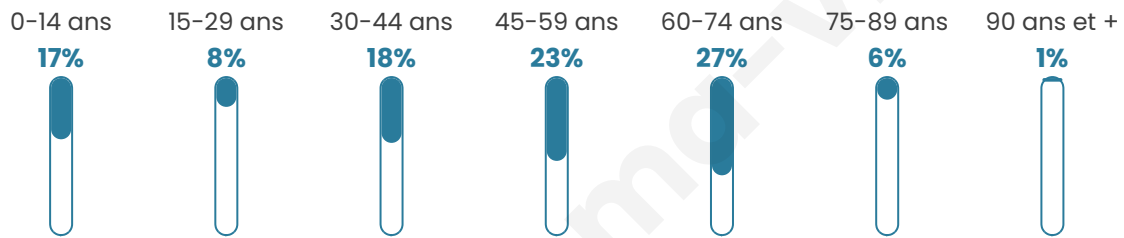

687

Age moyen

46 ans

Pop active

45.7%

Taux chômage

4.3%

Pop densité

53 h/km²

Revenu moyen

25 320 €/an

Evolution du nombre d'habitants

Sources : Institut national de la statistique et des études économiques (insee) selon Les dernières parutions officielles de 2024 portant sur les années 2020, 2021 et 2022.

Tranche d'âge

Activité professionnelle

Niveau de diplôme

Composition des ménages

Profils électoraux

Premier tour

	Emmanuel MACRON	27.58 %
	Marine LE PEN	21.68 %
	Jean-Luc MÉLENCHON	17.89 %
	Yannick JADOT	6.53 %
	Éric ZEMMOUR	5.26 %
	Jean LASSALLE	4.63 %
	Valérie PÉCRESE	4.42 %
	Fabien ROUSSEL	4.00 %
	Anne HIDALGO	3.37 %
	Nicolas DUPONT- AIGNAN	3.37 %
	Nathalie ARTHAUD	0.63 %
	Philippe POUTOU	0.63 %

584 inscrits

Participation : 84.25%

Votes blancs : 2.64%

Votes nuls : 0.81%

Second tour

	Emmanuel MACRON	61,88 %
	Marine LE PEN	38,12 %

585 inscrits

Participation : 80%