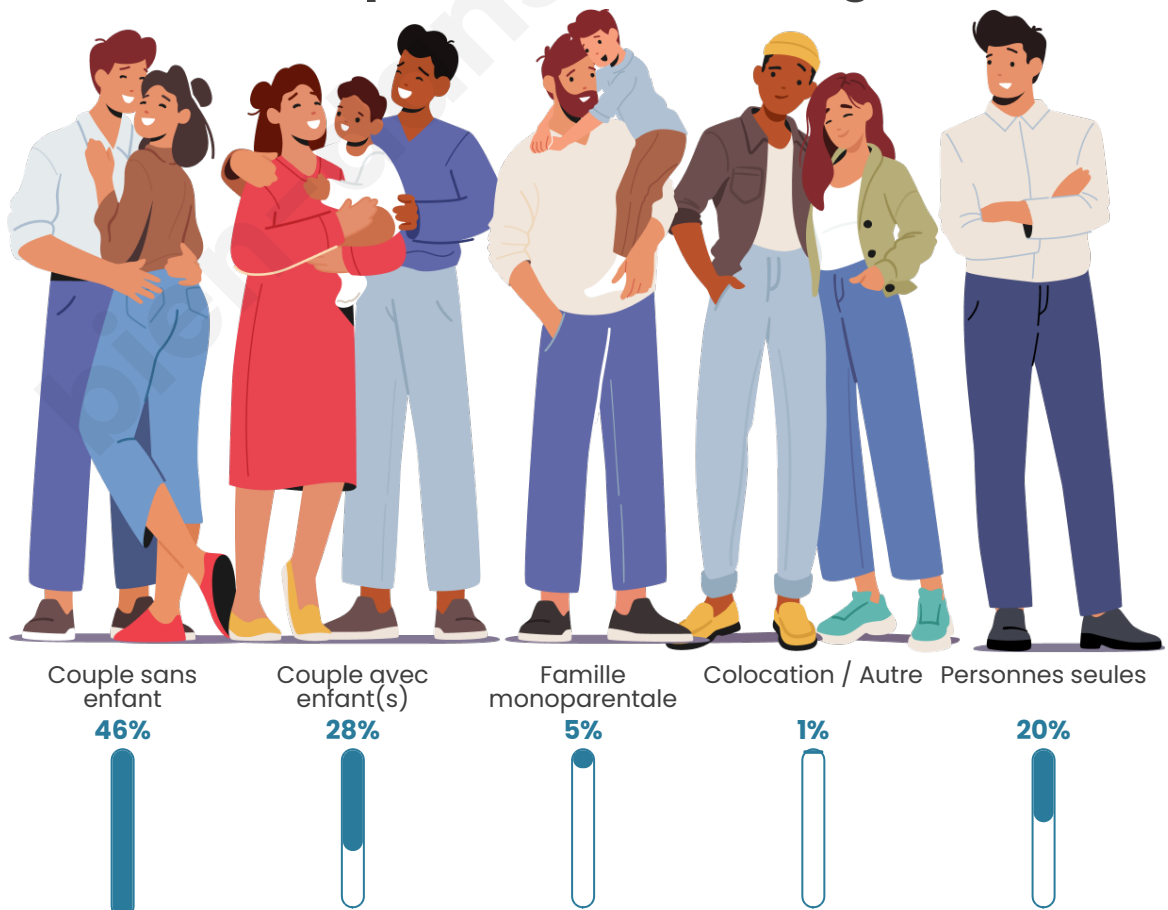

Tranche d'âge

Activité professionnelle

Niveau de diplôme

Composition des ménages

Profils électoraux

Premier tour

	Jean-Luc MÉLENCHON	24.03 %
	Marine LE PEN	22.84 %
	Emmanuel MACRON	18.36 %
	Valérie PÉCRESE	8.81 %
	Jean LASSALLE	6.27 %
	Éric ZEMMOUR	5.07 %
	Fabien ROUSSEL	4.18 %
	Anne HIDALGO	3.88 %
	Yannick JADOT	3.28 %
	Nicolas DUPONT- AIGNAN	1.34 %
	Nathalie ARTHAUD	1.04 %
	Philippe POUTOU	0.90 %