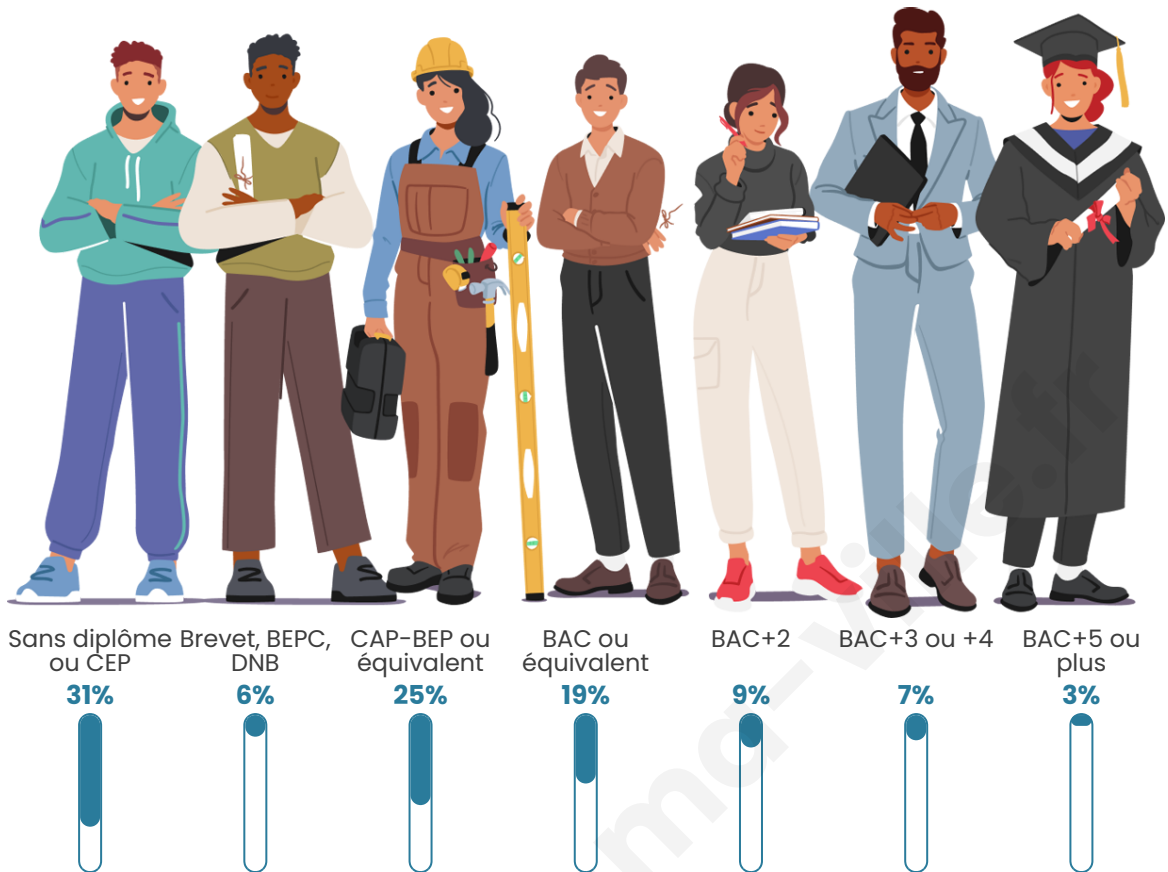

1 261

Age moyen

52 ans

Pop active

38.1%

Taux chômage

7.9%

Pop densité

Tranche d'âge

Activité professionnelle

Niveau de diplôme

Composition des ménages

Profils électoraux

Premier tour

	Jean-Luc MÉLENCHON	24.03 %
	Marine LE PEN	22.84 %
	Emmanuel MACRON	18.36 %
	Valérie PÉCRESE	8.81 %
	Jean LASSALLE	6.27 %
	Éric ZEMMOUR	5.07 %
	Fabien ROUSSEL	4.18 %
	Anne HIDALGO	3.88 %
	Yannick JADOT	3.28 %
	Nicolas DUPONT- AIGNAN	1.34 %
	Nathalie ARTHAUD	1.04 %
	Philippe POUTOU	0.90 %