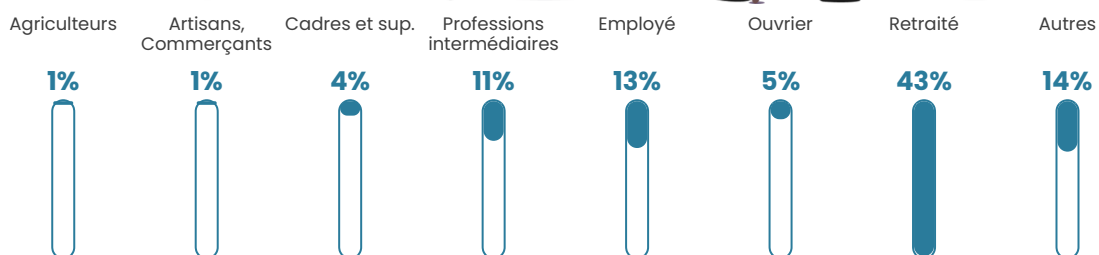

66 h/km²

Revenu moyen

23 460 €/an

Evolution du nombre d'habitants

Sources : Institut national de la statistique et des études économiques (insee) selon Les dernières parutions officielles de 2024 portant sur les années 2020, 2021 et 2022.

Tranche d'âge

Activité professionnelle

Niveau de diplôme

Composition des ménages

Profils électoraux

Premier tour

	Jean-Luc MÉLENCHON	24.03 %
	Marine LE PEN	22.84 %
	Emmanuel MACRON	18.36 %
	Valérie PÉCRESE	8.81 %
	Jean LASSALLE	6.27 %
	Éric ZEMMOUR	5.07 %
	Fabien ROUSSEL	4.18 %
	Anne HIDALGO	3.88 %
	Yannick JADOT	3.28 %
	Nicolas DUPONT- AIGNAN	1.34 %
	Nathalie ARTHAUD	1.04 %
	Philippe POUTOU	0.90 %