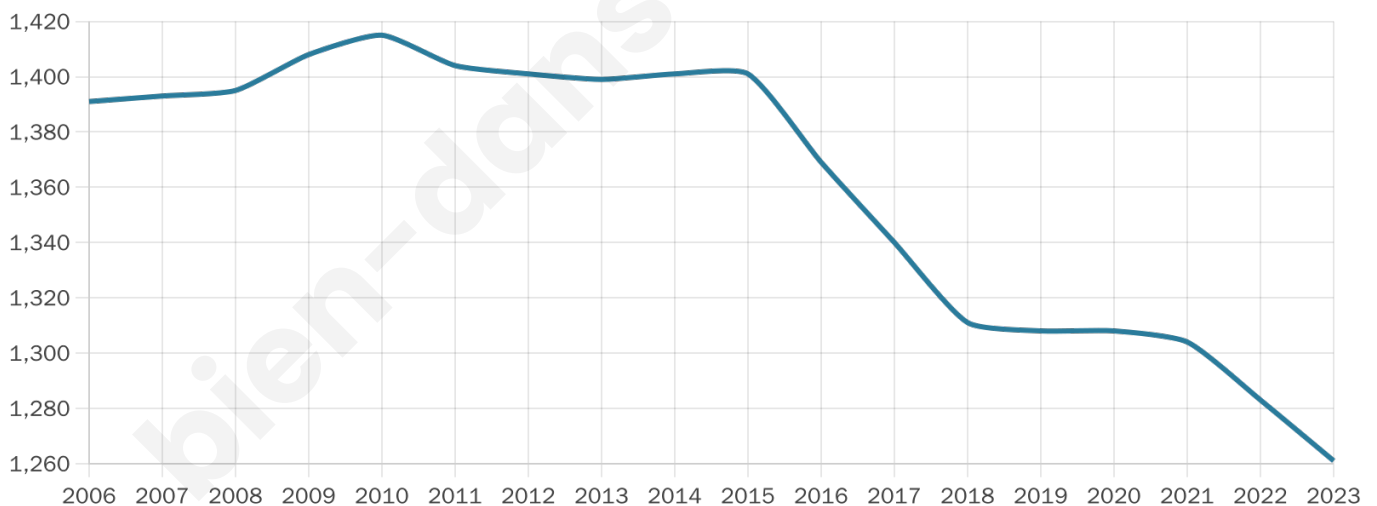

1 261

Age moyen

52 ans

Pop active

38.1%

Taux chômage

7.9%

Pop densité

66 h/km²

Revenu moyen

23 460 €/an

Evolution du nombre d'habitants

Sources : Institut national de la statistique et des études économiques (insee) selon Les dernières parutions officielles de 2024 portant sur les années 2020, 2021 et 2022.