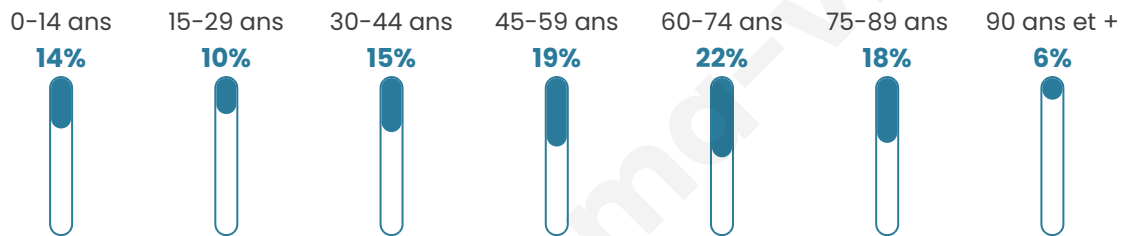

1 261

Age moyen

52 ans

Pop active

38.1%

Taux chômage

7.9%

Pop densité

66 h/km²

Revenu moyen

23 460 €/an

Evolution du nombre d'habitants

Sources : Institut national de la statistique et des études économiques (insee) selon Les dernières parutions officielles de 2024 portant sur les années 2020, 2021 et 2022.

Tranche d'âge

Activité professionnelle

Niveau de diplôme

Composition des ménages

Profils électoraux

Premier tour

	Jean-Luc MÉLENCHON	24.03 %
	Marine LE PEN	22.84 %
	Emmanuel MACRON	18.36 %
	Valérie PÉCRESE	8.81 %
	Jean LASSALLE	6.27 %
	Éric ZEMMOUR	5.07 %
	Fabien ROUSSEL	4.18 %
	Anne HIDALGO	3.88 %
	Yannick JADOT	3.28 %
	Nicolas DUPONT- AIGNAN	1.34 %
	Nathalie ARTHAUD	1.04 %
	Philippe POUTOU	0.90 %