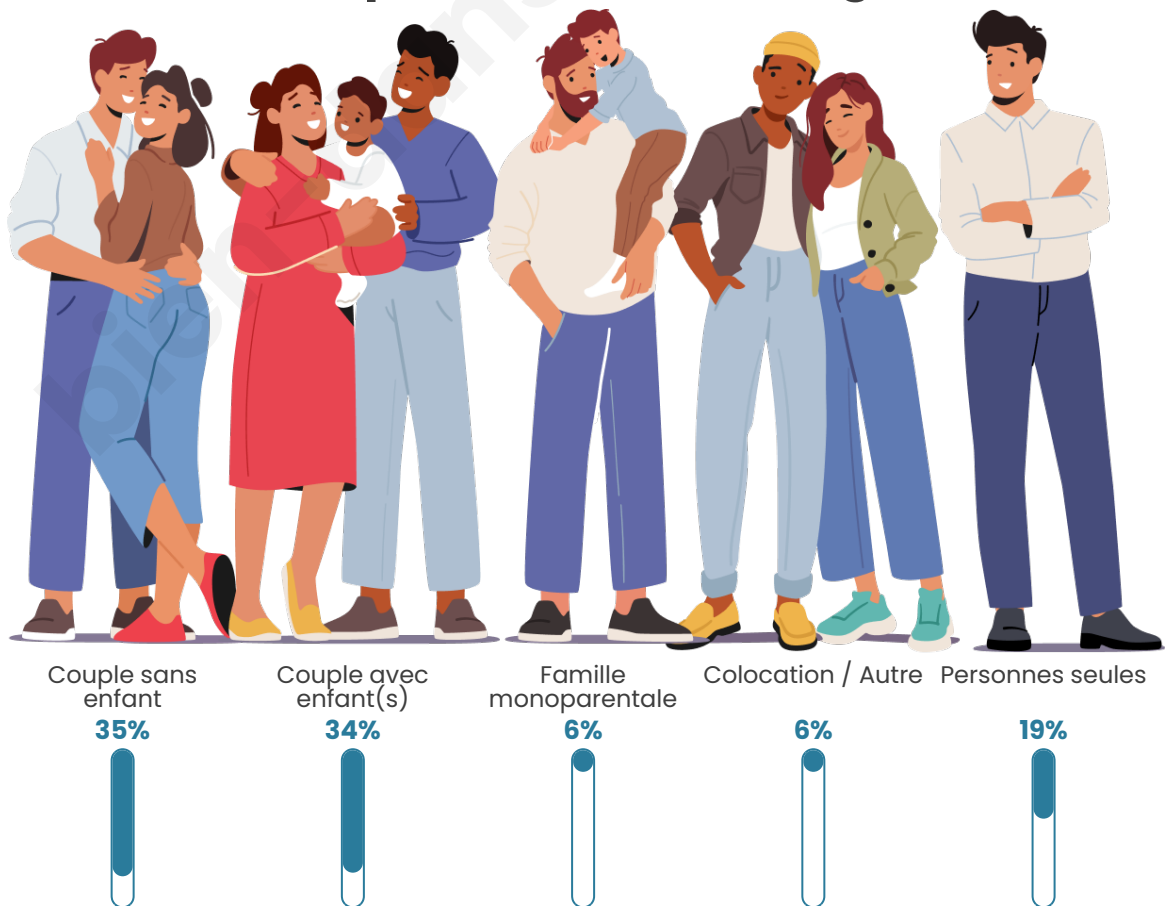

Nombre d'habitants

1 507

Age moyen

39 ans

Pop active

54.4%

Taux chômage

4.7%

Tranche d'âge

Activité professionnelle

Niveau de diplôme

Composition des ménages

Profils électoraux

Premier tour

	Emmanuel MACRON	27.91 %
	Marine LE PEN	27.06 %
	Jean-Luc MÉLENCHON	14.44 %
	Yannick JADOT	7.04 %
	Éric ZEMMOUR	6.55 %
	Valérie PÉCRESE	5.95 %
	Nicolas DUPONT- AIGNAN	4.25 %
	Jean LASSALLE	2.79 %
	Anne HIDALGO	1.33 %
	Philippe POUTOU	1.21 %
	Fabien ROUSSEL	0.97 %
	Nathalie ARTHAUD	0.49 %