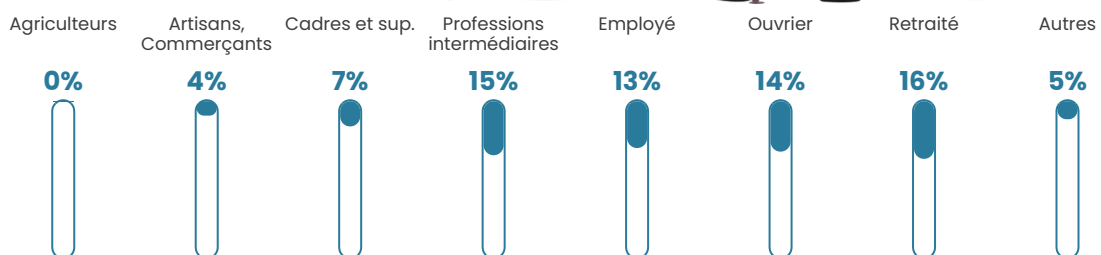

Pop densité

251 h/km²

Revenu moyen

33 300 €/an

Evolution du nombre d'habitants

Sources : Institut national de la statistique et des études économiques (insee) selon Les dernières parutions officielles de 2024 portant sur les années 2020, 2021 et 2022.

Tranche d'âge

Activité professionnelle

Niveau de diplôme

Composition des ménages

Profils électoraux

Premier tour

	Emmanuel MACRON	27.91 %
	Marine LE PEN	27.06 %
	Jean-Luc MÉLENCHON	14.44 %
	Yannick JADOT	7.04 %
	Éric ZEMMOUR	6.55 %
	Valérie PÉCRESE	5.95 %
	Nicolas DUPONT- AIGNAN	4.25 %
	Jean LASSALLE	2.79 %
	Anne HIDALGO	1.33 %
	Philippe POUTOU	1.21 %
	Fabien ROUSSEL	0.97 %
	Nathalie ARTHAUD	0.49 %