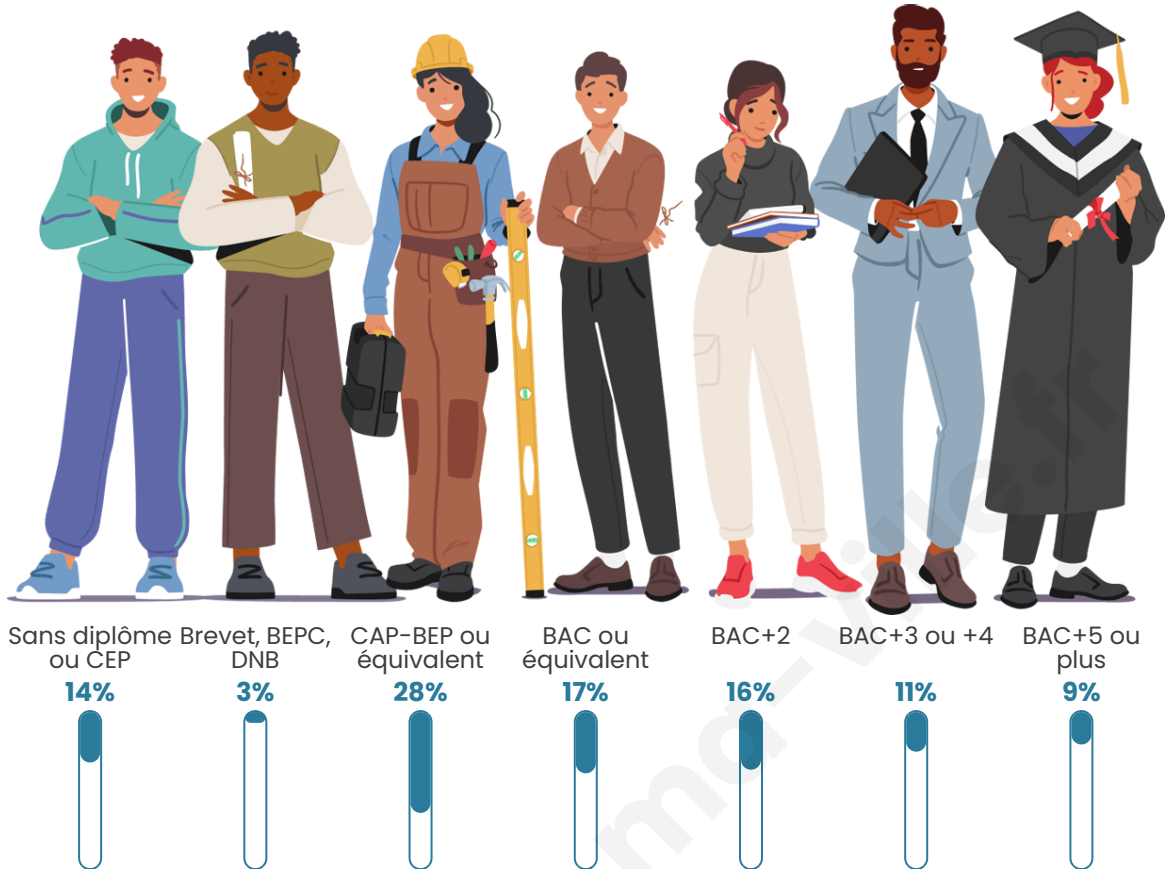

Nombre d'habitants

1 507

Age moyen

39 ans

Pop active

54.4%

Taux chômage

4.7%

Pop densité

251 h/km²

Revenu moyen

33 300 €/an

Evolution du nombre d'habitants

Sources : Institut national de la statistique et des études économiques (insee) selon Les dernières parutions officielles de 2024 portant sur les années 2020, 2021 et 2022.

Tranche d'âge

Activité professionnelle

Niveau de diplôme

Composition des ménages

Profils électoraux

Premier tour

	Emmanuel MACRON	27.91 %
	Marine LE PEN	27.06 %
	Jean-Luc MÉLENCHON	14.44 %
	Yannick JADOT	7.04 %
	Éric ZEMMOUR	6.55 %
	Valérie PÉCRESE	5.95 %
	Nicolas DUPONT- AIGNAN	4.25 %
	Jean LASSALLE	2.79 %
	Anne HIDALGO	1.33 %
	Philippe POUTOU	1.21 %
	Fabien ROUSSEL	0.97 %
	Nathalie ARTHAUD	0.49 %