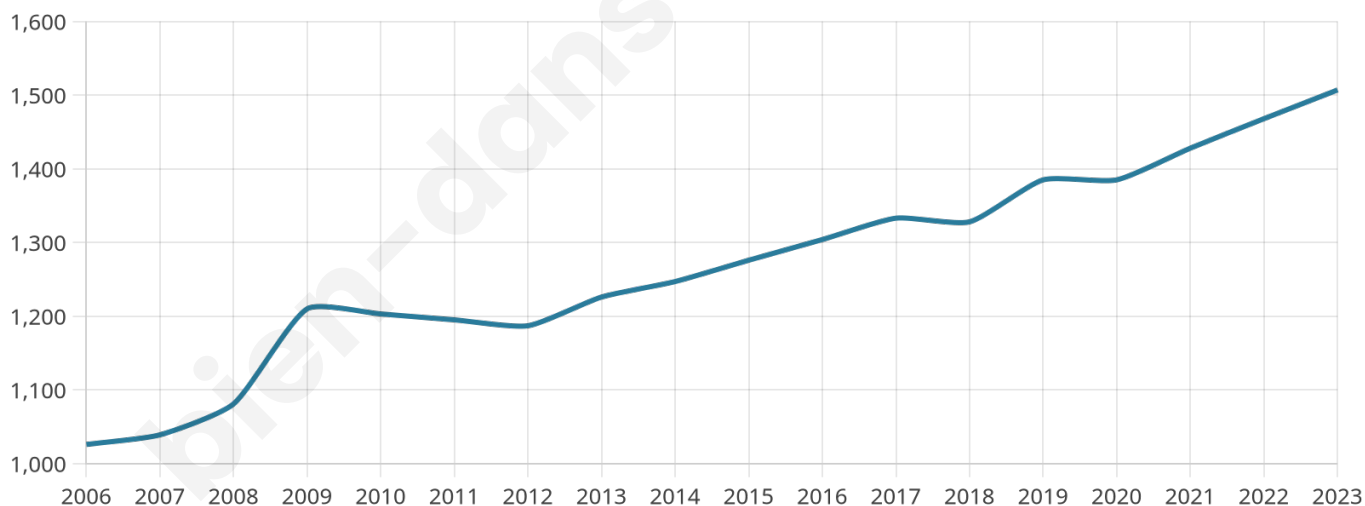

Nombre d'habitants

1 507

Age moyen

39 ans

Pop active

54.4%

Taux chômage

4.7%

Pop densité

251 h/km²

Revenu moyen

33 300 €/an

Evolution du nombre d'habitants

Sources : Institut national de la statistique et des études économiques (insee) selon Les dernières parutions officielles de 2024 portant sur les années 2020, 2021 et 2022.

Tranche d'âge

Activité professionnelle

Niveau de diplôme

Composition des ménages

Profils électoraux

Premier tour

	Emmanuel MACRON	27.91 %
	Marine LE PEN	27.06 %
	Jean-Luc MÉLENCHON	14.44 %
	Yannick JADOT	7.04 %
	Éric ZEMMOUR	6.55 %
	Valérie PÉCRESE	5.95 %
	Nicolas DUPONT- AIGNAN	4.25 %
	Jean LASSALLE	2.79 %
	Anne HIDALGO	1.33 %
	Philippe POUTOU	1.21 %
	Fabien ROUSSEL	0.97 %
	Nathalie ARTHAUD	0.49 %