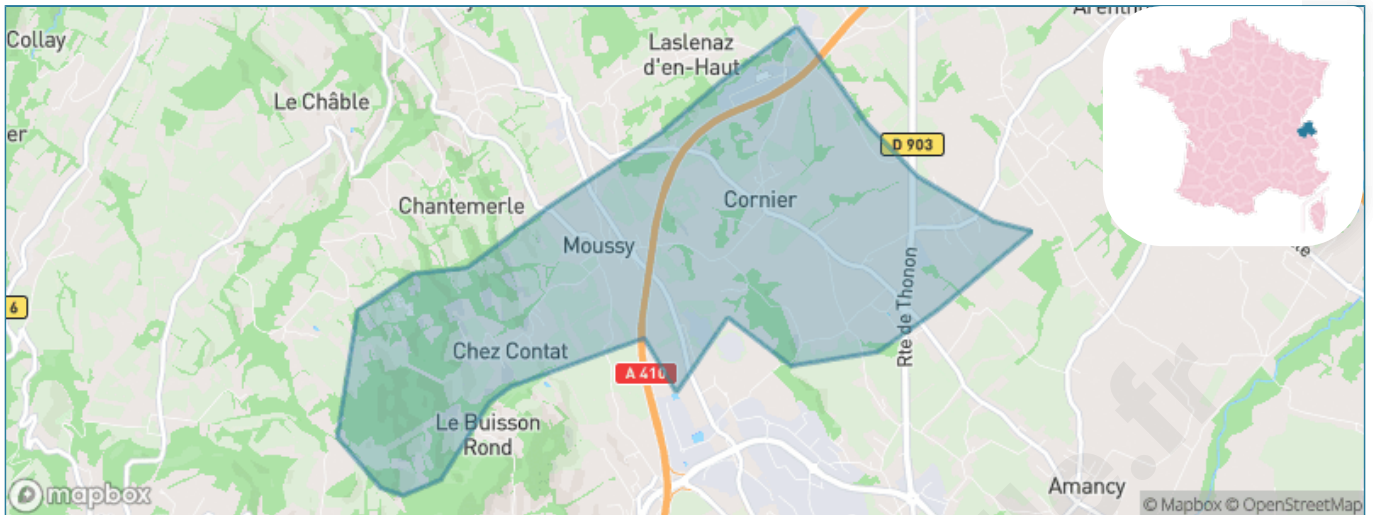

Version web

Ville de Cornier

Présenté par

BIEN dans
ma **VILLE** 

Sommaire

Situation géographique	3
Statistiques sur la population	4
Evolution du nombre d'habitants	4
Tranche d'âge	5
0-14 ans	5
15-29 ans	5
30-44 ans	5
45-59 ans	5
60-74 ans	5
75-89 ans	5
90 ans et +	5
Activité professionnelle	5
Agriculteurs	5
Artisans, Commerçants	5
Cadres et sup.	5
Professions intermédiaires	5
Employé	5
Ouvrier	5
Retraité	5
Autres	5
Niveau de diplôme	6
Sans diplôme ou CEP	6
Brevet, BEPC, DNB	6
CAP-BEP ou équivalent	6
BAC ou équivalent	6
BAC+2	6
BAC+3 ou +4	6
BAC+5 ou plus	6
Composition des ménages	6
Couple sans enfant	6
Couple avec enfant(s)	6
Famille monoparentale	6
Colocation / Autre	6
Personnes seules	6
Profil électoraux	7
Premier tour	7
Sécurité	8
Evolution du nombre d'infractions	8
Pour comparer	9
Services à la population	10
Commerce	10
Éducation	10
Villes autour de Cornier	12
Avis sur la ville de Cornier	13
Moyenne par critère	13
Villes autour de Cornier	13
Répartition des avis par note	13
Répartition des avis par note	13

Situation géographique

i Informations clés

- **Région** : Auvergne-Rhône-Alpes
- **Département** : Haute-Savoie
- **Code postal** : 74800
- **Superficie** : 6 km²

**haute
savoie**
le Département

Statistiques sur la population