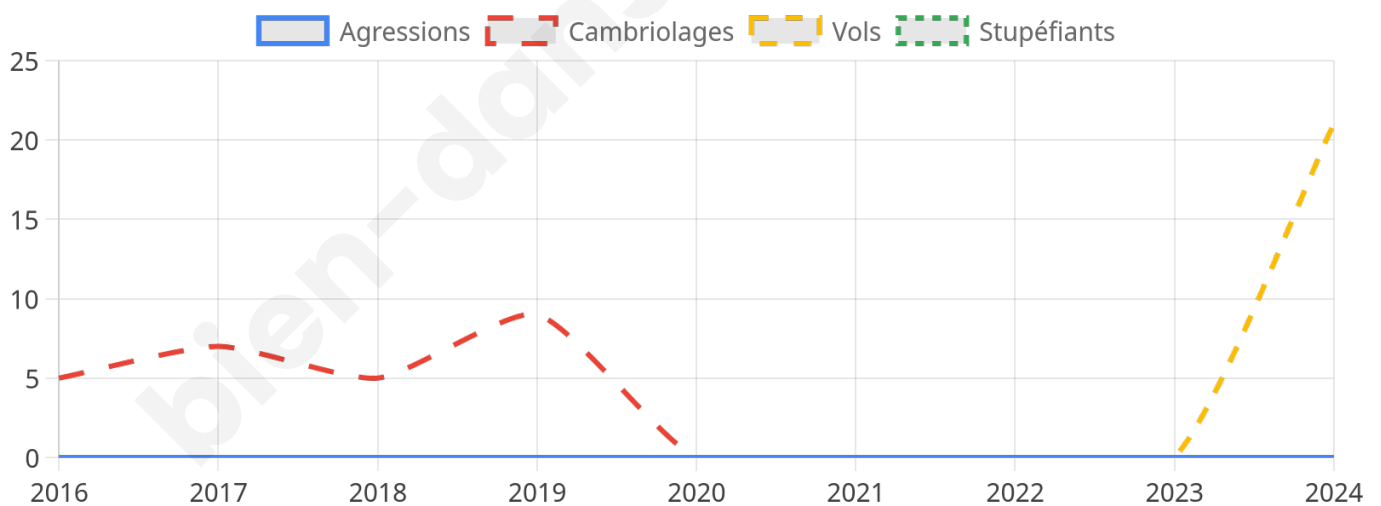

1 038 inscrits

Participation : 81.31%

Votes blancs : 1.78%

Votes nuls : 0.59%

Second tour

	Emmanuel MACRON	53,79 %
	Marine LE PEN	46,21 %

1 038 inscrits

Participation : 78.9%

Votes blancs : 6.84%

Votes nuls : 1.47%

Sécurité

Agressions physiques / sexuelles

0

Cambriolages

0

Vols / dégradations

21

Stupéfiants

0

Evolution du nombre d'infractions

Pour comparer

(en proportion du nombre d'habitants)

■ Ville ■ Département ■ Région

Sources : Bases statistiques communale, départementale et régionale de la délinquance enregistrée par la police et la gendarmerie nationales selon les dernières parutions officielles de 2025 portant sur l'année 2024 ([data.gouv](https://data.gouv.fr)).