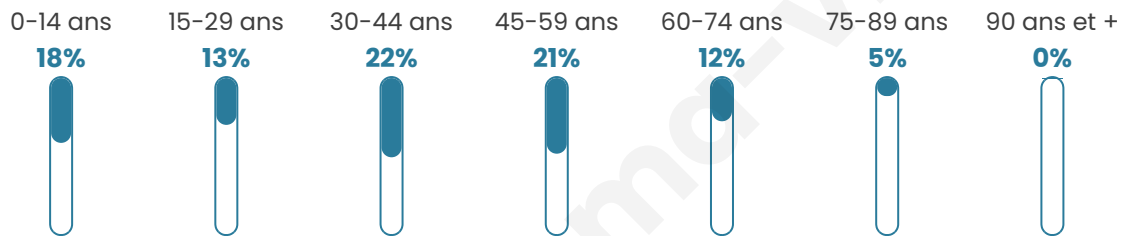

Nombre d'habitants

1 507

Age moyen

39 ans

Pop active

54.4%

Taux chômage

4.7%

Pop densité

251 h/km²

Revenu moyen

33 300 €/an

Evolution du nombre d'habitants

Sources : Institut national de la statistique et des études économiques (insee) selon Les dernières parutions officielles de 2024 portant sur les années 2020, 2021 et 2022.

Tranche d'âge

Activité professionnelle

Niveau de diplôme

Composition des ménages

Profils électoraux

Premier tour

	Emmanuel MACRON	27.91 %
	Marine LE PEN	27.06 %
	Jean-Luc MÉLENCHON	14.44 %
	Yannick JADOT	7.04 %
	Éric ZEMMOUR	6.55 %
	Valérie PÉCRESE	5.95 %
	Nicolas DUPONT- AIGNAN	4.25 %
	Jean LASSALLE	2.79 %
	Anne HIDALGO	1.33 %
	Philippe POUTOU	1.21 %
	Fabien ROUSSEL	0.97 %
	Nathalie ARTHAUD	0.49 %