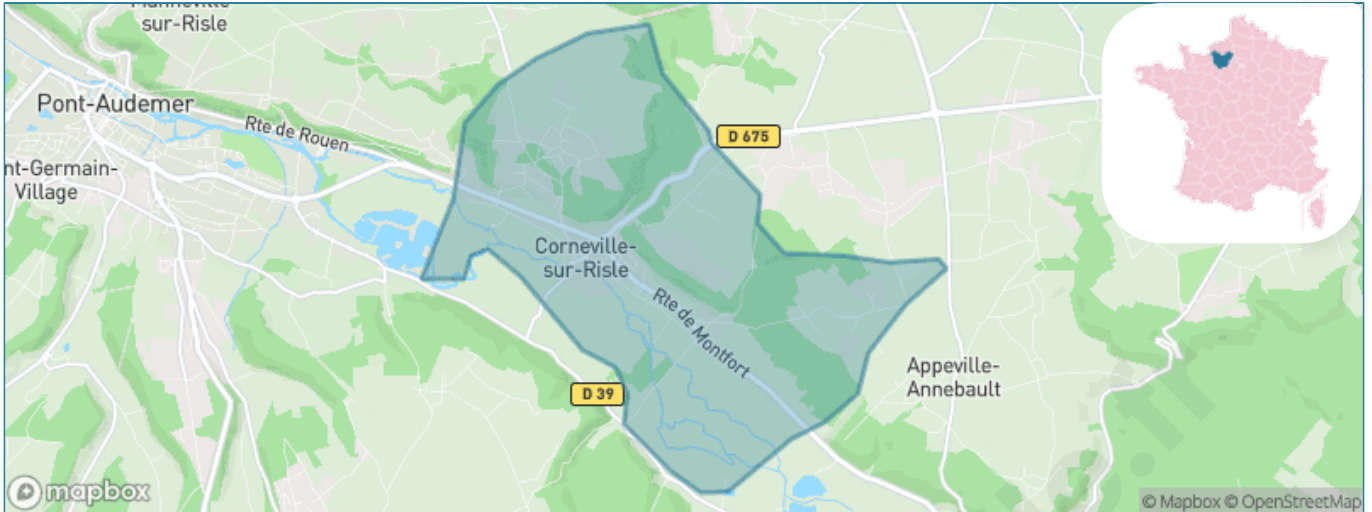

Version web

Ville de Corneville-sur-Risle

Présenté par

BIEN dans ma **VILLE** 

Sommaire

Situation géographique	3
Statistiques sur la population	4
Evolution du nombre d'habitants	4
Tranche d'âge	5
<i>0-14 ans</i>	5
<i>15-29 ans</i>	5
<i>30-44 ans</i>	5
<i>45-59 ans</i>	5
<i>60-74 ans</i>	5
<i>75-89 ans</i>	5
<i>90 ans et +</i>	5
Activité professionnelle	5
<i>Agriculteurs</i>	5
<i>Artisans, Commerçants</i>	5
<i>Cadres et sup.</i>	5
<i>Professions intermédiaires</i>	5
<i>Employé</i>	5
<i>Ouvrier</i>	5
<i>Retraité</i>	5
<i>Autres</i>	5
Niveau de diplôme	6
<i>Sans diplôme ou CEP</i>	6
<i>Brevet, BEPC, DNB</i>	6
<i>CAP-BEP ou équivalent</i>	6
<i>BAC ou équivalent</i>	6
<i>BAC+2</i>	6
<i>BAC+3 ou +4</i>	6
<i>BAC+5 ou plus</i>	6
Composition des ménages	6
<i>Couple sans enfant</i>	6
<i>Couple avec enfant(s)</i>	6
<i>Famille monoparentale</i>	6
<i>Colocation / Autre</i>	6
<i>Personnes seules</i>	6
Profils électoraux	7
<i>Premier tour</i>	7
Sécurité	8
<i>Evolution du nombre d'infractions</i>	8
<i>Pour comparer</i>	9
Services à la population	10
<i>Commerce</i>	10
<i>Éducation</i>	10
<i>Villes autour de Corneville-sur-Risle</i>	12

Situation géographique

i Informations clés

- **Région** : Normandie
- **Département** : Eure
- **Code postal** : 27500
- **Superficie** : 13 km²

Statistiques sur la population

Nombre d'habitants

1 379

Age moyen