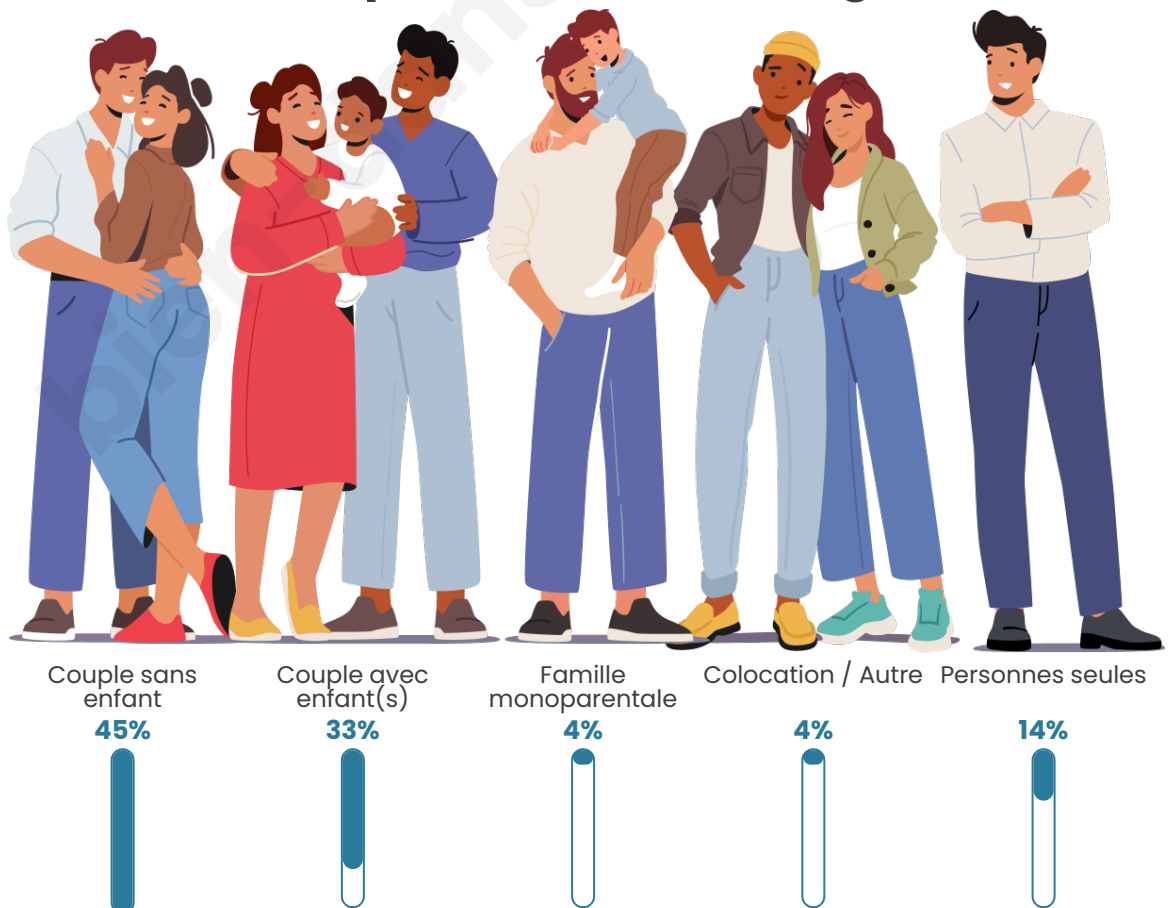

Tranche d'âge

Activité professionnelle

Niveau de diplôme

Composition des ménages

Profils électoraux

Premier tour

	Marine LE PEN	33.33 %
	Emmanuel MACRON	25.54 %
	Jean-Luc MÉLENCHON	15.71 %
	Éric ZEMMOUR	7.28 %
	Jean LASSALLE	3.45 %
	Valérie PÉCRESSÉ	3.19 %
	Yannick JADOT	2.68 %
	Nicolas DUPONT-AIGNAN	2.68 %
	Fabien ROUSSEL	2.30 %
	Anne HIDALGO	1.40 %
	Philippe POUTOU	1.28 %
	Nathalie ARTHAUD	1.15 %