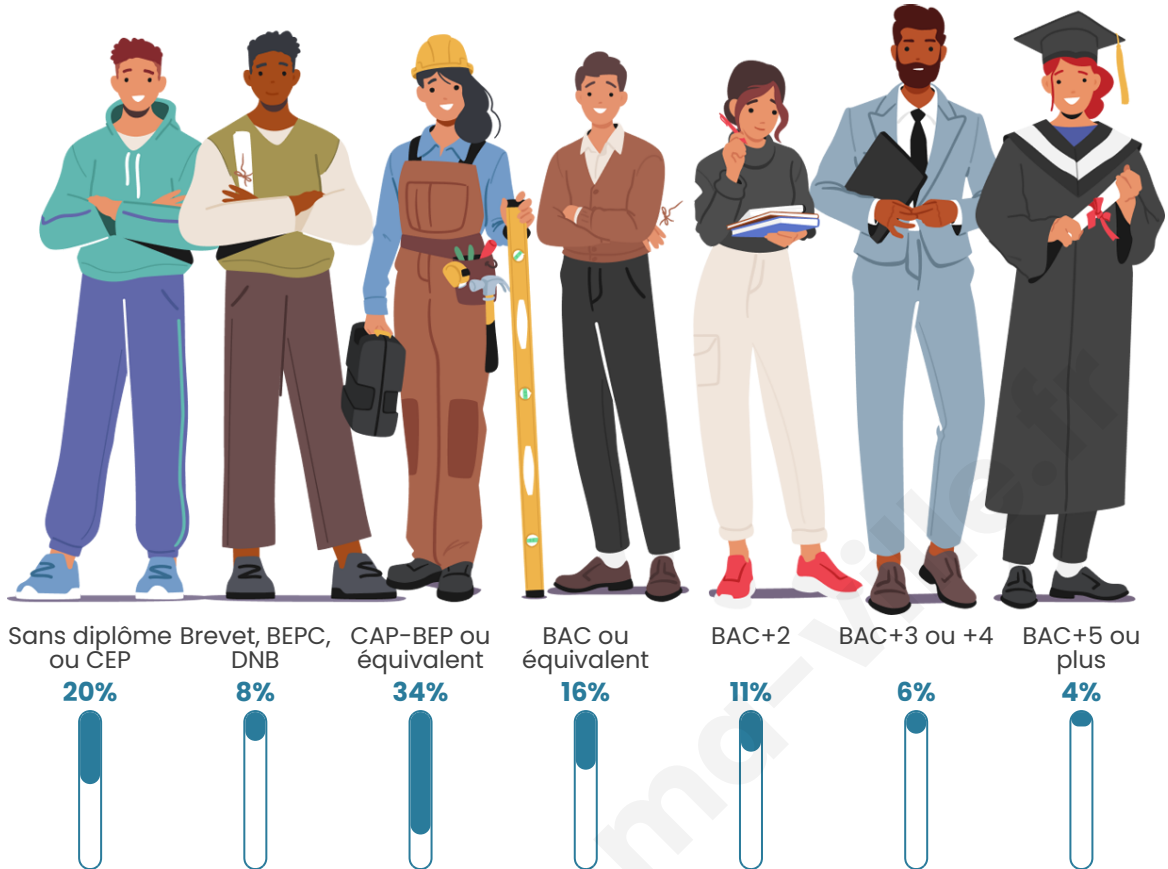

Tranche d'âge

Activité professionnelle

Niveau de diplôme

Composition des ménages

Profils électoraux

Premier tour

	Marine LE PEN	33.33 %
	Emmanuel MACRON	25.54 %
	Jean-Luc MÉLENCHON	15.71 %
	Éric ZEMMOUR	7.28 %
	Jean LASSALLE	3.45 %
	Valérie PÉCRESSÉ	3.19 %
	Yannick JADOT	2.68 %
	Nicolas DUPONT-AIGNAN	2.68 %
	Fabien ROUSSEL	2.30 %
	Anne HIDALGO	1.40 %
	Philippe POUTOU	1.28 %
	Nathalie ARTHAUD	1.15 %