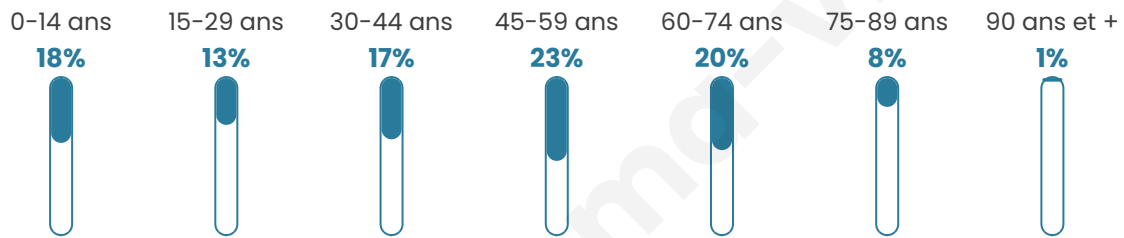

Situation géographique

i Informations clés

- **Région** : Normandie
- **Département** : Eure
- **Code postal** : 27500
- **Superficie** : 13 km²

Statistiques sur la population

Nombre d'habitants

1 379

Age moyen

43 ans

Pop active

46.8%

Taux chômage

7.3%

Pop densité

106 h/km²

Revenu moyen

23 270 €/an

Evolution du nombre d'habitants

Sources : Institut national de la statistique et des études économiques (insee) selon Les dernières parutions officielles de 2024 portant sur les années 2020, 2021 et 2022.

Tranche d'âge

Activité professionnelle

Niveau de diplôme

Composition des ménages

Profils électoraux

Premier tour

	Marine LE PEN	33.33 %
	Emmanuel MACRON	25.54 %
	Jean-Luc MÉLENCHON	15.71 %
	Éric ZEMMOUR	7.28 %
	Jean LASSALLE	3.45 %
	Valérie PÉCRESSÉ	3.19 %
	Yannick JADOT	2.68 %
	Nicolas DUPONT-AIGNAN	2.68 %
	Fabien ROUSSEL	2.30 %
	Anne HIDALGO	1.40 %
	Philippe POUTOU	1.28 %
	Nathalie ARTHAUD	1.15 %