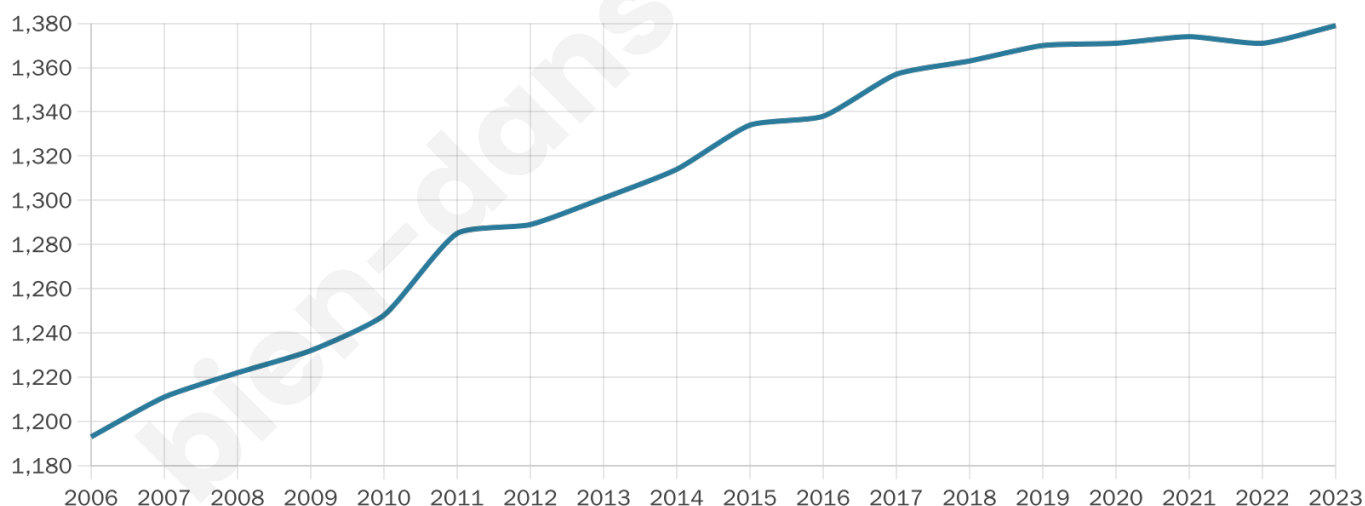

Situation géographique

i Informations clés

- **Région** : Normandie
- **Département** : Eure
- **Code postal** : 27500
- **Superficie** : 13 km²

Statistiques sur la population

Nombre d'habitants

1 379

Age moyen

43 ans

Pop active

46.8%

Taux chômage

7.3%

Pop densité

106 h/km²

Revenu moyen

23 270 €/an

Evolution du nombre d'habitants

Sources : Institut national de la statistique et des études économiques (insee) selon Les dernières parutions officielles de 2024 portant sur les années 2020, 2021 et 2022.