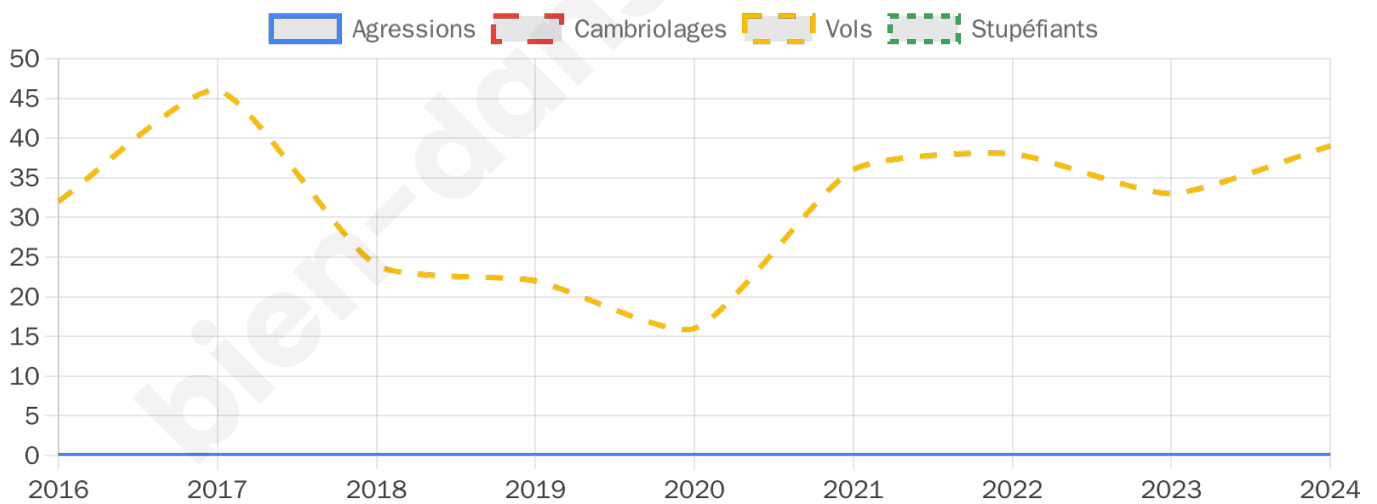

Sécurité

Agressions physiques / sexuelles

0

Cambriolages

0

Vols / dégradations

39

Stupéfiants

0

Evolution du nombre d'infractions