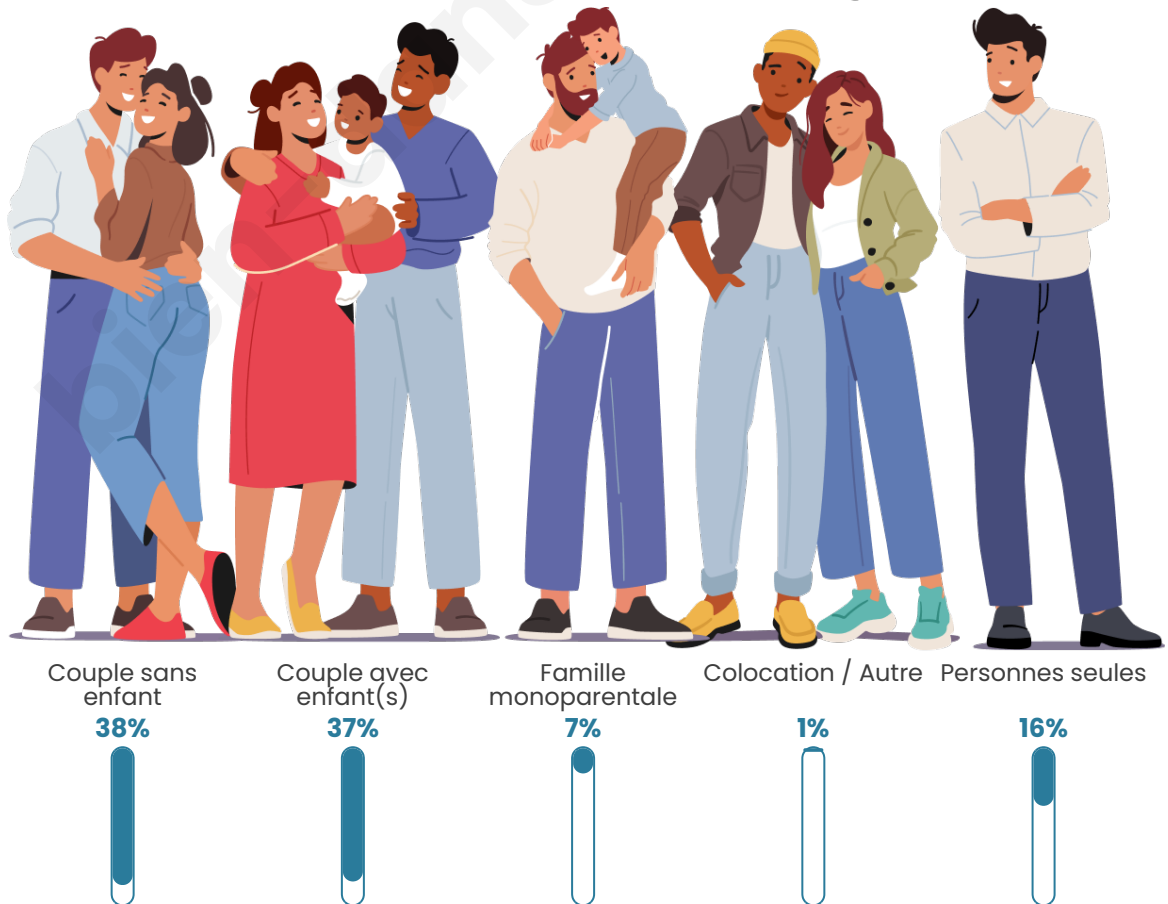

Tranche d'âge

Activité professionnelle

Niveau de diplôme

Composition des ménages

Profils électoraux

Premier tour

	Marine LE PEN	34.77 %
	Emmanuel MACRON	20.63 %
	Jean-Luc MÉLENCHON	16.87 %
	Éric ZEMMOUR	11.48 %
	Jean LASSALLE	3.48 %
	Yannick JADOT	2.80 %
	Valérie PÉCRESSE	2.39 %
	Fabien ROUSSEL	2.12 %
	Nicolas DUPONT-AIGNAN	2.12 %
	Anne HIDALGO	1.64 %
	Nathalie ARTHAUD	0.96 %
	Philippe POUTOU	0.75 %