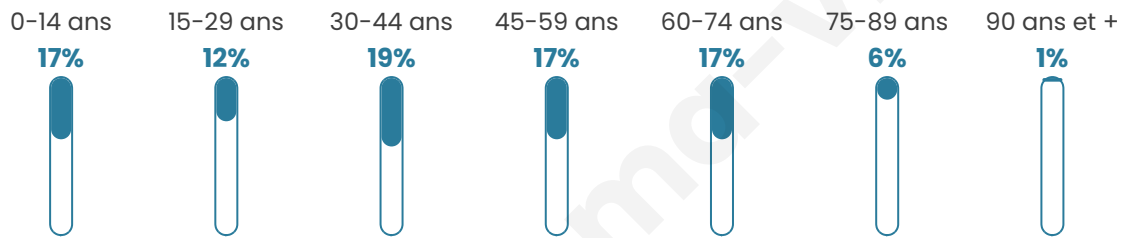

2 696

Age moyen

41 ans

Pop active

45.1%

Taux chômage

10.5%

Pop densité

539 h/km²

Revenu moyen

22 360 €/an

Evolution du nombre d'habitants

Sources : Institut national de la statistique et des études économiques (insee) selon Les dernières parutions officielles de 2024 portant sur les années 2020, 2021 et 2022.

Tranche d'âge

Activité professionnelle

Niveau de diplôme

Composition des ménages

Profils électoraux

Premier tour

	Marine LE PEN	34.77 %
	Emmanuel MACRON	20.63 %
	Jean-Luc MÉLENCHON	16.87 %
	Éric ZEMMOUR	11.48 %
	Jean LASSALLE	3.48 %
	Yannick JADOT	2.80 %
	Valérie PÉCRESSE	2.39 %
	Fabien ROUSSEL	2.12 %
	Nicolas DUPONT-AIGNAN	2.12 %
	Anne HIDALGO	1.64 %
	Nathalie ARTHAUD	0.96 %
	Philippe POUTOU	0.75 %

1 912 inscrits

Participation : 78.71%

Votes blancs : 1.93%

Votes nuls : 0.80%

Second tour

	Emmanuel MACRON	41,16 %
	Marine LE PEN	58,84 %

1 912 inscrits

Participation : 77.62%