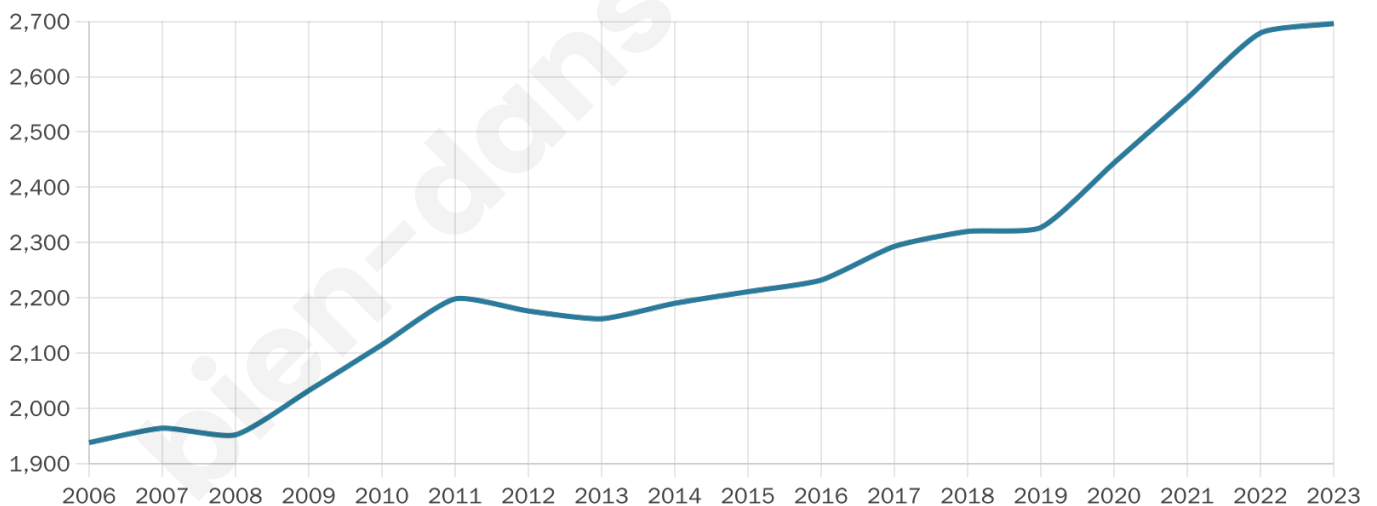

2 696

Age moyen

41 ans

Pop active

45.1%

Taux chômage

10.5%

Pop densité

539 h/km²

Revenu moyen

22 360 €/an

Evolution du nombre d'habitants

Sources : Institut national de la statistique et des études économiques (insee) selon Les dernières parutions officielles de 2024 portant sur les années 2020, 2021 et 2022.