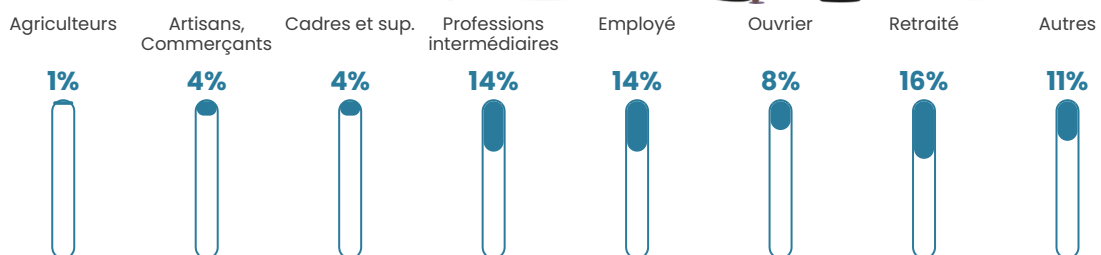

539 h/km²

Revenu moyen

22 360 €/an

Evolution du nombre d'habitants

Sources : Institut national de la statistique et des études économiques (insee) selon Les dernières parutions officielles de 2024 portant sur les années 2020, 2021 et 2022.

Tranche d'âge

Activité professionnelle

Niveau de diplôme

Composition des ménages

Profils électoraux

Premier tour

	Marine LE PEN	34.77 %
	Emmanuel MACRON	20.63 %
	Jean-Luc MÉLENCHON	16.87 %
	Éric ZEMMOUR	11.48 %
	Jean LASSALLE	3.48 %
	Yannick JADOT	2.80 %
	Valérie PÉCRESSE	2.39 %
	Fabien ROUSSEL	2.12 %
	Nicolas DUPONT-AIGNAN	2.12 %
	Anne HIDALGO	1.64 %
	Nathalie ARTHAUD	0.96 %
	Philippe POUTOU	0.75 %