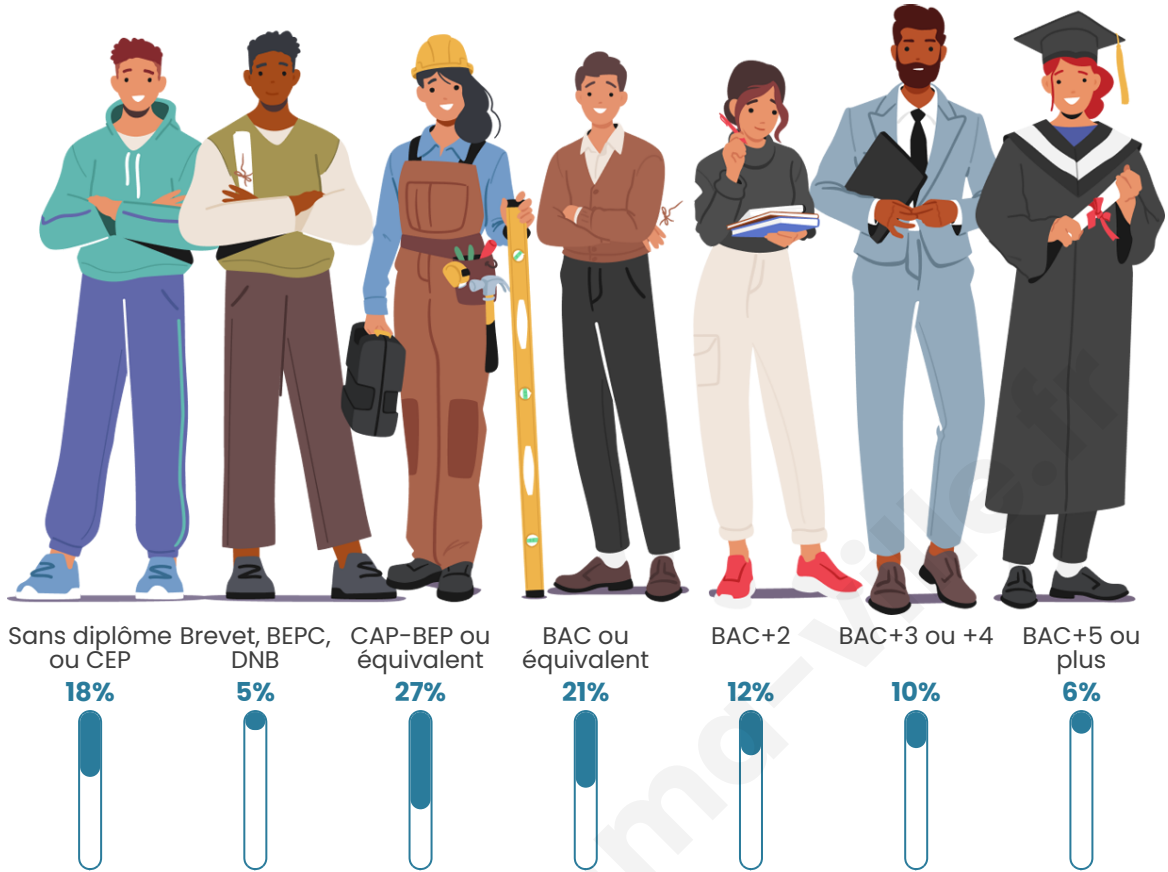

2 696

Age moyen

41 ans

Pop active

45.1%

Taux chômage

10.5%

Pop densité

Tranche d'âge

Activité professionnelle

Niveau de diplôme

Composition des ménages

Profils électoraux

Premier tour

	Marine LE PEN	34.77 %
	Emmanuel MACRON	20.63 %
	Jean-Luc MÉLENCHON	16.87 %
	Éric ZEMMOUR	11.48 %
	Jean LASSALLE	3.48 %
	Yannick JADOT	2.80 %
	Valérie PÉCRESSE	2.39 %
	Fabien ROUSSEL	2.12 %
	Nicolas DUPONT-AIGNAN	2.12 %
	Anne HIDALGO	1.64 %
	Nathalie ARTHAUD	0.96 %
	Philippe POUTOU	0.75 %