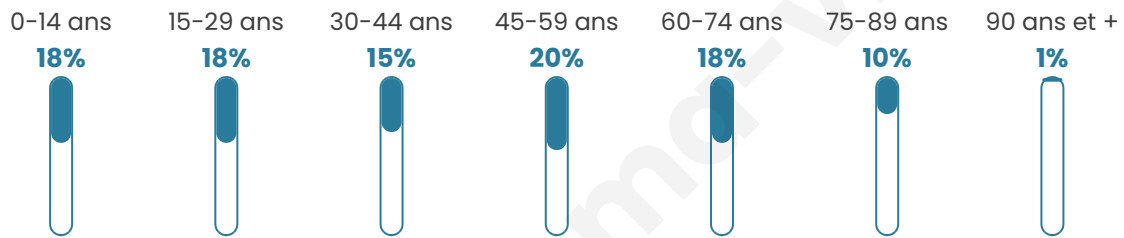

# Statistiques sur la population

Nombre d'habitants

**527**

Age moyen

**42 ans**

Pop active

**42.5%**

Taux chômage

**11.7%**

Pop densité

**48 h/km<sup>2</sup>**

Revenu moyen

**18 980 €/an**

## Evolution du nombre d'habitants

Sources : Institut national de la statistique et des études économiques (insee) selon Les dernières parutions officielles de 2024 portant sur les années 2020, 2021 et 2022.

## Tranche d'âge