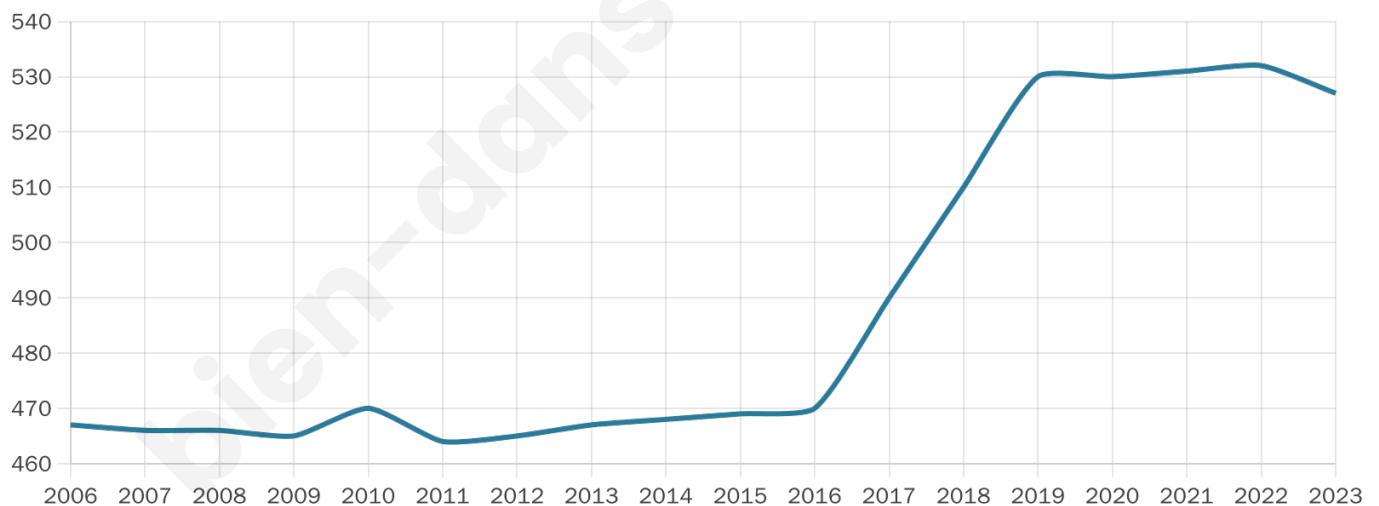

# Statistiques sur la population

Nombre d'habitants

**527**

Age moyen

**42 ans**

Pop active

**42.5%**

Taux chômage

**11.7%**

Pop densité

**48 h/km<sup>2</sup>**

Revenu moyen

**18 980 €/an**

## Evolution du nombre d'habitants

Sources : Institut national de la statistique et des études économiques (insee) selon Les dernières parutions officielles de 2024 portant sur les années 2020, 2021 et 2022.