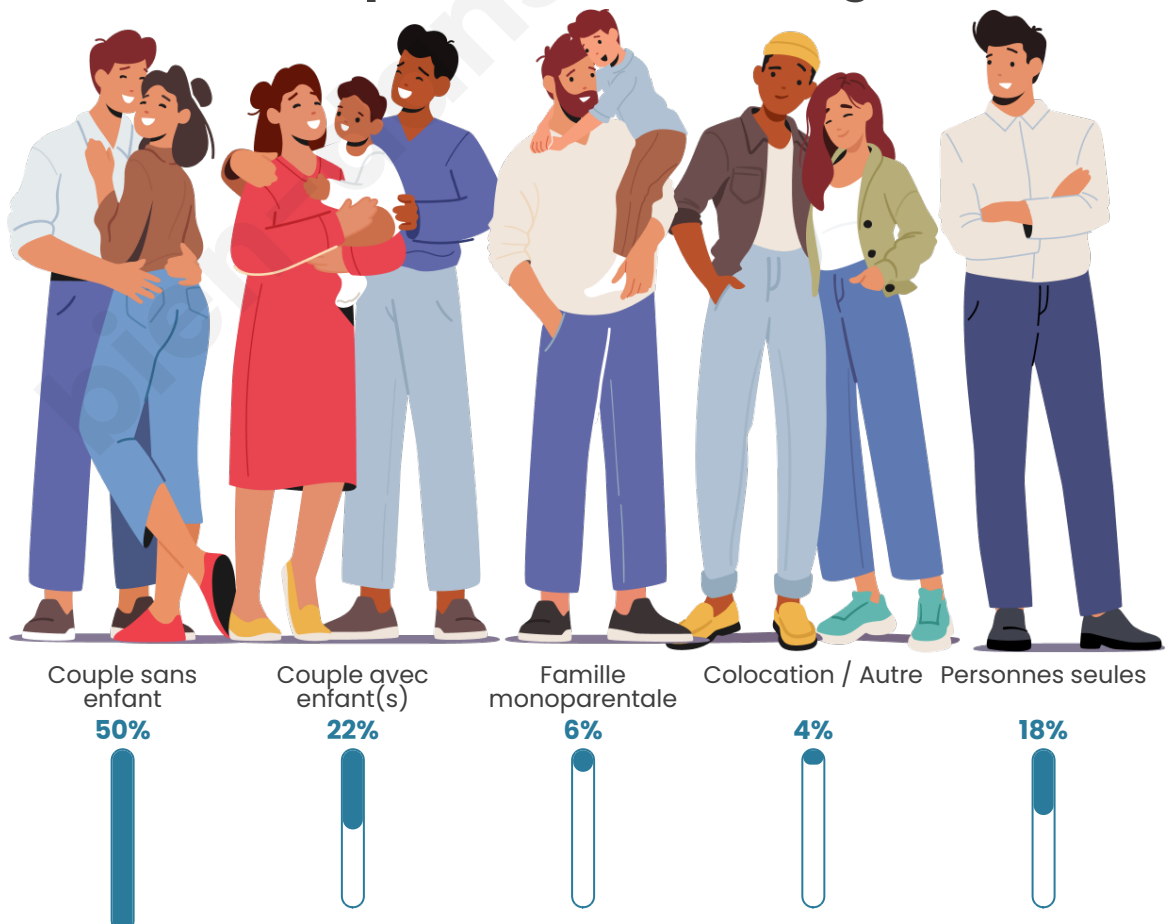

Tranche d'âge

Activité professionnelle

Niveau de diplôme

Composition des ménages

Profils électoraux

Premier tour

	Marine LE PEN	38.63 %
	Emmanuel MACRON	19.46 %
	Jean-Luc MÉLENCHON	12.20 %
	Éric ZEMMOUR	10.26 %
	Jean LASSALLE	4.65 %
	Fabien ROUSSEL	4.26 %
	Valérie PÉCRESSE	3.19 %
	Yannick JADOT	2.23 %
	Anne HIDALGO	2.03 %
	Nicolas DUPONT-AIGNAN	1.45 %
	Philippe POUTOU	0.97 %
	Nathalie ARTHAUD	0.68 %