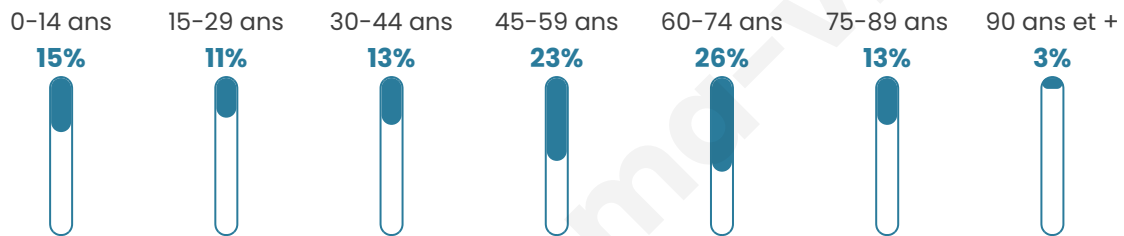

49 ans

Pop active

41.2%

Taux chômage

8.3%

Pop densité

116 h/km²

Revenu moyen

Tranche d'âge

Activité professionnelle

Niveau de diplôme

Composition des ménages

Profils électoraux

Premier tour

	Marine LE PEN	38.63 %
	Emmanuel MACRON	19.46 %
	Jean-Luc MÉLENCHON	12.20 %
	Éric ZEMMOUR	10.26 %
	Jean LASSALLE	4.65 %
	Fabien ROUSSEL	4.26 %
	Valérie PÉCRESSE	3.19 %
	Yannick JADOT	2.23 %
	Anne HIDALGO	2.03 %
	Nicolas DUPONT-AIGNAN	1.45 %
	Philippe POUTOU	0.97 %
	Nathalie ARTHAUD	0.68 %