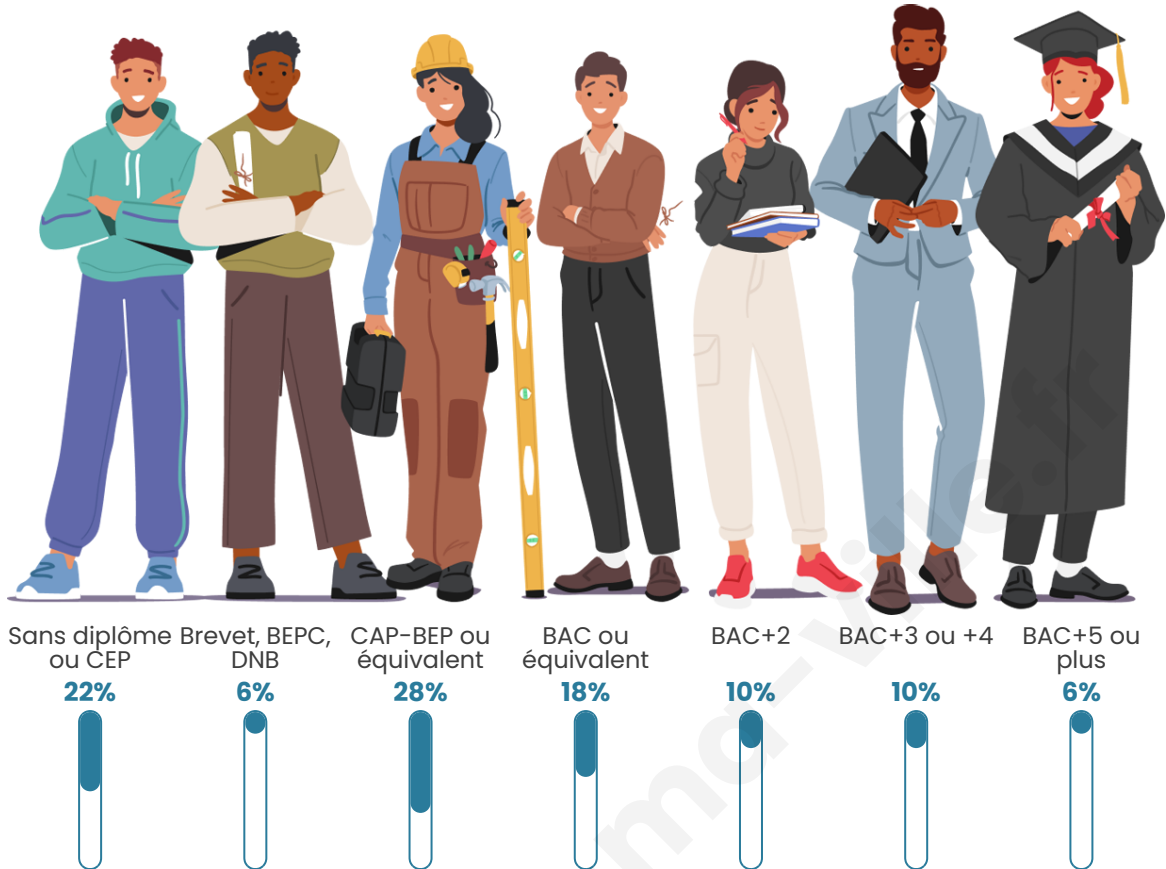

Tranche d'âge

Activité professionnelle

Niveau de diplôme

Composition des ménages

Profils électoraux

Premier tour

	Marine LE PEN	38.63 %
	Emmanuel MACRON	19.46 %
	Jean-Luc MÉLENCHON	12.20 %
	Éric ZEMMOUR	10.26 %
	Jean LASSALLE	4.65 %
	Fabien ROUSSEL	4.26 %
	Valérie PÉCRESSE	3.19 %
	Yannick JADOT	2.23 %
	Anne HIDALGO	2.03 %
	Nicolas DUPONT-AIGNAN	1.45 %
	Philippe POUTOU	0.97 %
	Nathalie ARTHAUD	0.68 %