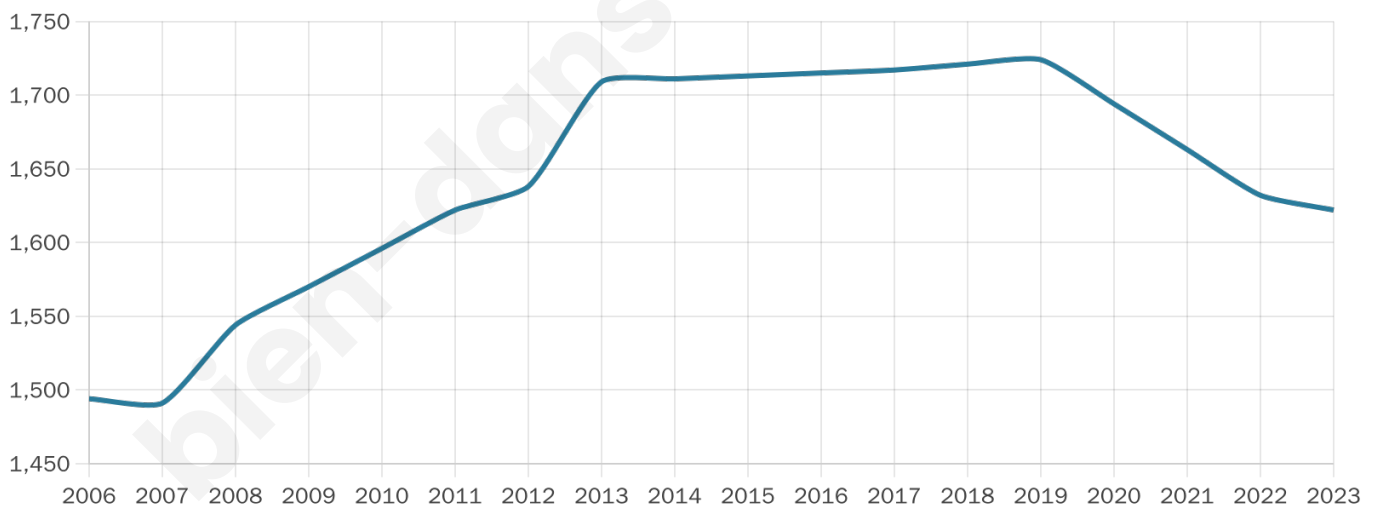

Version web

Ville de Corneilhan

Présenté par

BIEN dans
ma **VILLE** 

Sommaire

Situation géographique	3
Statistiques sur la population	4
Evolution du nombre d'habitants	4
Tranche d'âge	5
0-14 ans	5
15-29 ans	5
30-44 ans	5
45-59 ans	5
60-74 ans	5
75-89 ans	5
90 ans et +	5
Activité professionnelle	5
Agriculteurs	5
Artisans, Commerçants	5
Cadres et sup.	5
Professions intermédiaires	5
Employé	5
Ouvrier	5
Retraité	5
Autres	5
Niveau de diplôme	6
Sans diplôme ou CEP	6
Brevet, BEPC, DNB	6
CAP-BEP ou équivalent	6
BAC ou équivalent	6
BAC+2	6
BAC+3 ou +4	6
BAC+5 ou plus	6
Composition des ménages	6
Couple sans enfant	6
Couple avec enfant(s)	6
Famille monoparentale	6
Colocation / Autre	6
Personnes seules	6
Profil électoraux	7
Premier tour	7
Sécurité	8
Evolution du nombre d'infractions	8
Pour comparer	9
Services à la population	10
Commerce	10
Éducation	10
Villes autour de Corneilhan	12
Avis sur la ville de Corneilhan	13
Moyenne par critère	13
Villes autour de Corneilhan	13
Répartition des avis par note	13
Répartition des avis par note	13

49 ans

Pop active

41.2%

Taux chômage

8.3%

Pop densité

116 h/km²

Revenu moyen

22 500 €/an

Evolution du nombre d'habitants

Sources : Institut national de la statistique et des études économiques (insee) selon Les dernières parutions officielles de 2024 portant sur les années 2020, 2021 et 2022.