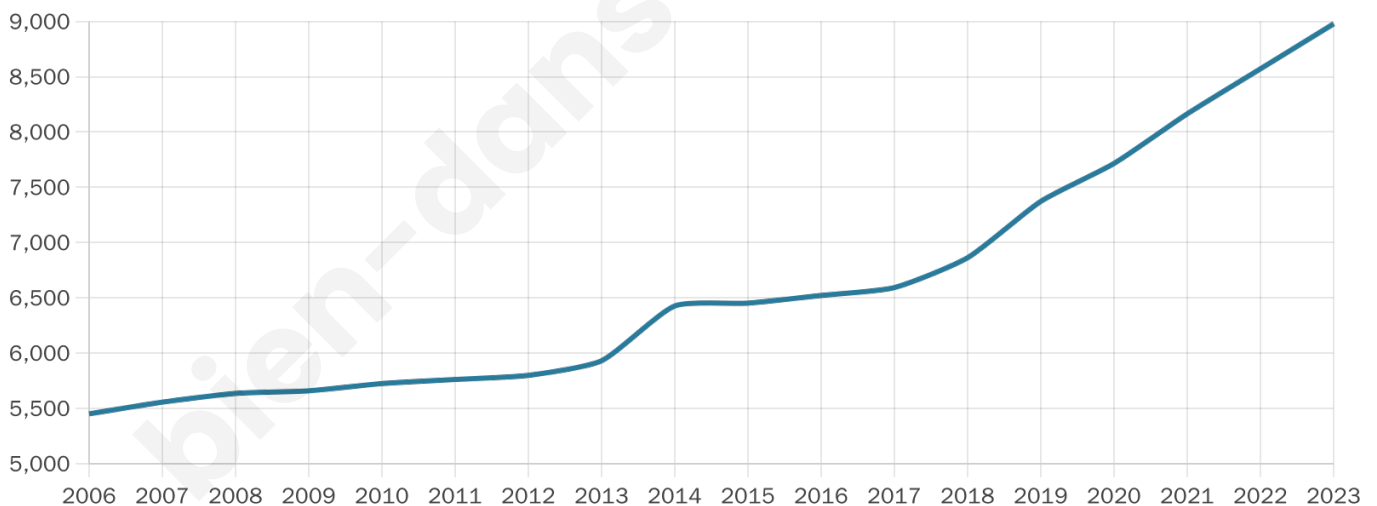

Nombre d'habitants

8 978

Age moyen

39 ans

Pop active

48.3%

Taux chômage

5.9%

Pop densité

499 h/km²

Revenu moyen

25 600 €/an

Evolution du nombre d'habitants

Sources : Institut national de la statistique et des études économiques (insee) selon Les dernières parutions officielles de 2024 portant sur les années 2020, 2021 et 2022.

Tranche d'âge

Activité professionnelle

Niveau de diplôme

Composition des ménages

Profils électoraux

Premier tour

	Emmanuel MACRON	29.19 %
	Marine LE PEN	21.32 %
	Jean-Luc MÉLENCHON	20.69 %
	Éric ZEMMOUR	8.50 %
	Yannick JADOT	5.62 %
	Jean LASSALLE	4.38 %
	Valérie PÉCRESSÉ	3.75 %
	Anne HIDALGO	2.33 %
	Fabien ROUSSEL	1.74 %
	Nicolas DUPONT- AIGNAN	1.57 %
	Philippe POUTOU	0.46 %
	Nathalie ARTHAUD	0.44 %