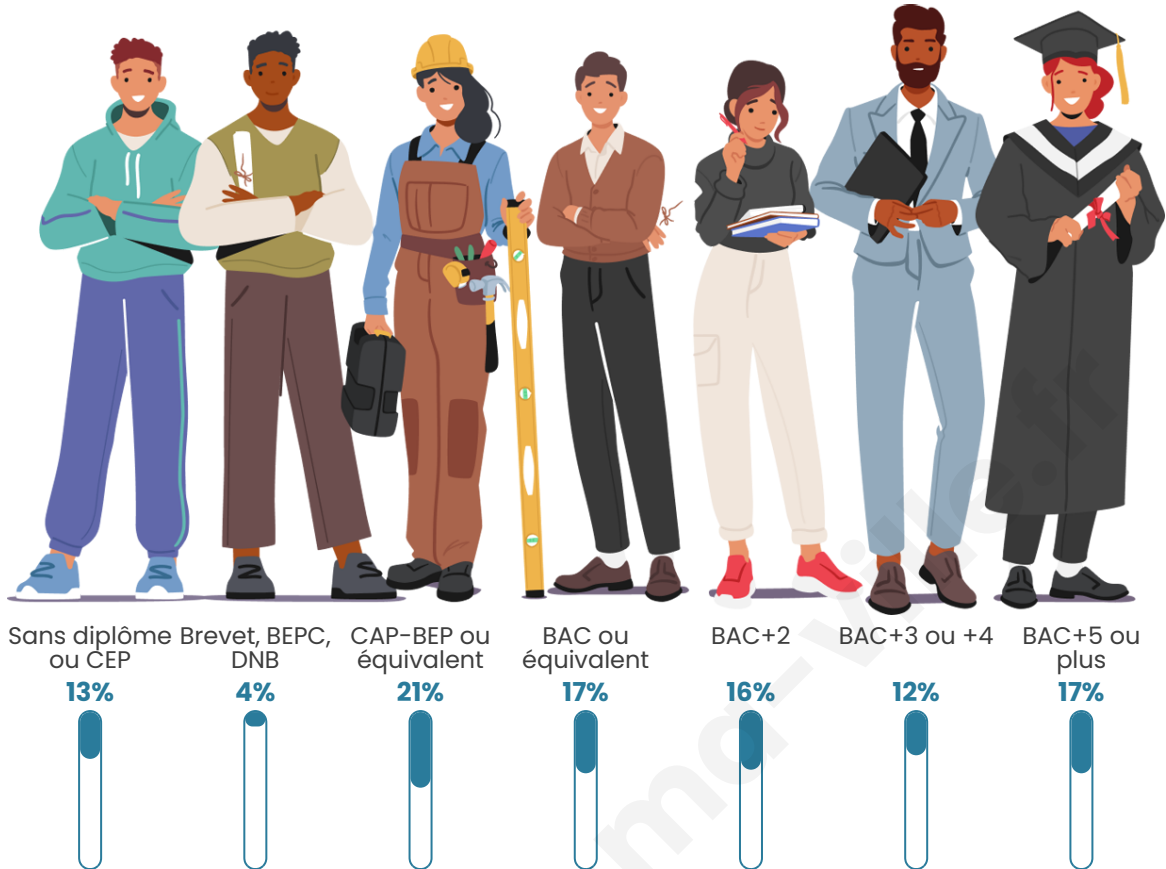

Nombre d'habitants

8 978

Age moyen

39 ans

Pop active

48.3%

Taux chômage

5.9%

Pop densité

499 h/km²

Revenu moyen

25 600 €/an

Evolution du nombre d'habitants

Sources : Institut national de la statistique et des études économiques (insee) selon Les dernières parutions officielles de 2024 portant sur les années 2020, 2021 et 2022.

Tranche d'âge

Activité professionnelle

Niveau de diplôme

Composition des ménages

Profils électoraux

Premier tour

	Emmanuel MACRON	29.19 %
	Marine LE PEN	21.32 %
	Jean-Luc MÉLENCHON	20.69 %
	Éric ZEMMOUR	8.50 %
	Yannick JADOT	5.62 %
	Jean LASSALLE	4.38 %
	Valérie PÉCRESSÉ	3.75 %
	Anne HIDALGO	2.33 %
	Fabien ROUSSEL	1.74 %
	Nicolas DUPONT- AIGNAN	1.57 %
	Philippe POUTOU	0.46 %
	Nathalie ARTHAUD	0.44 %