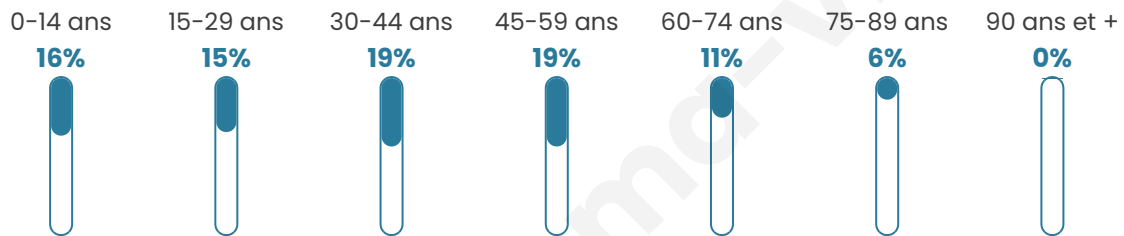

Nombre d'habitants

8 978

Age moyen

39 ans

Pop active

48.3%

Taux chômage

5.9%

Pop densité

499 h/km²

Revenu moyen

25 600 €/an

Evolution du nombre d'habitants

Sources : Institut national de la statistique et des études économiques (insee) selon Les dernières parutions officielles de 2024 portant sur les années 2020, 2021 et 2022.

Tranche d'âge

Activité professionnelle

Niveau de diplôme

Composition des ménages

Profils électoraux

Premier tour

	Emmanuel MACRON	29.19 %
	Marine LE PEN	21.32 %
	Jean-Luc MÉLENCHON	20.69 %
	Éric ZEMMOUR	8.50 %
	Yannick JADOT	5.62 %
	Jean LASSALLE	4.38 %
	Valérie PÉCRESSÉ	3.75 %
	Anne HIDALGO	2.33 %
	Fabien ROUSSEL	1.74 %
	Nicolas DUPONT- AIGNAN	1.57 %
	Philippe POUTOU	0.46 %
	Nathalie ARTHAUD	0.44 %