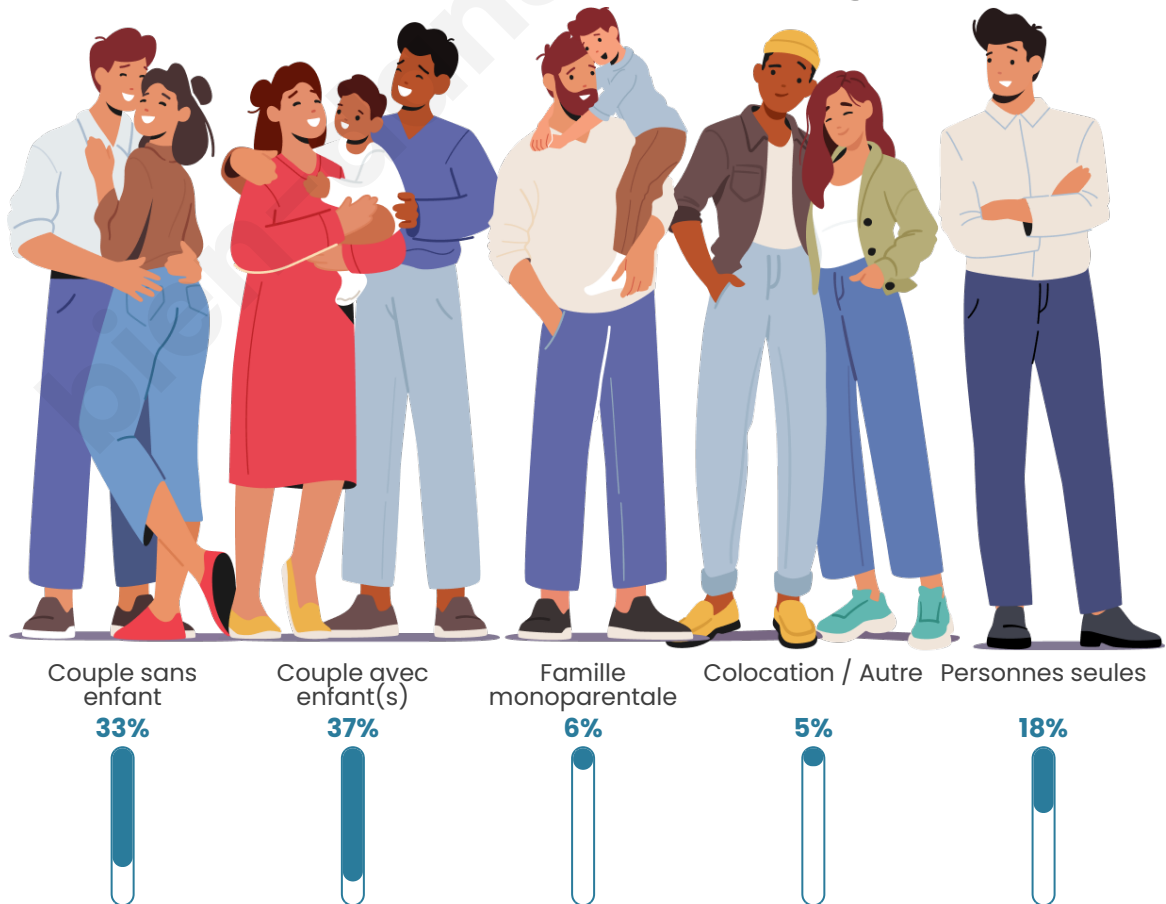

Tranche d'âge

Activité professionnelle

Niveau de diplôme

Composition des ménages

Profils électoraux

Premier tour

	Emmanuel MACRON	29.19 %
	Marine LE PEN	21.32 %
	Jean-Luc MÉLENCHON	20.69 %
	Éric ZEMMOUR	8.50 %
	Yannick JADOT	5.62 %
	Jean LASSALLE	4.38 %
	Valérie PÉCRESSÉ	3.75 %
	Anne HIDALGO	2.33 %
	Fabien ROUSSEL	1.74 %
	Nicolas DUPONT- AIGNAN	1.57 %
	Philippe POUTOU	0.46 %
	Nathalie ARTHAUD	0.44 %