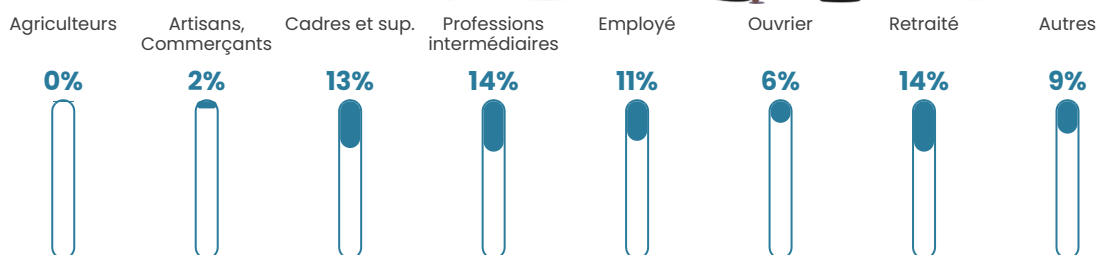

Pop densité

499 h/km²

Revenu moyen

25 600 €/an

Evolution du nombre d'habitants

Sources : Institut national de la statistique et des études économiques (insee) selon Les dernières parutions officielles de 2024 portant sur les années 2020, 2021 et 2022.

Tranche d'âge

Activité professionnelle

Niveau de diplôme

Composition des ménages

Profils électoraux

Premier tour

	Emmanuel MACRON	29.19 %
	Marine LE PEN	21.32 %
	Jean-Luc MÉLENCHON	20.69 %
	Éric ZEMMOUR	8.50 %
	Yannick JADOT	5.62 %
	Jean LASSALLE	4.38 %
	Valérie PÉCRESSÉ	3.75 %
	Anne HIDALGO	2.33 %
	Fabien ROUSSEL	1.74 %
	Nicolas DUPONT- AIGNAN	1.57 %
	Philippe POUTOU	0.46 %
	Nathalie ARTHAUD	0.44 %