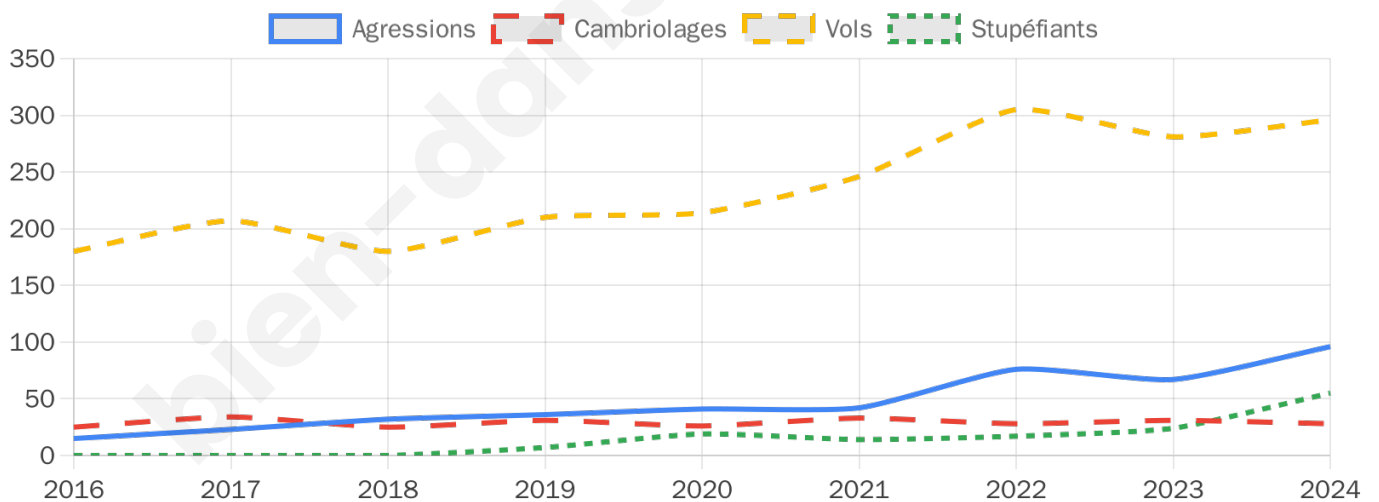

Sécurité

Agressions physiques / sexuelles

96

Cambriolages

28

Vols / dégradations

296

Stupéfiants

55

Evolution du nombre d'infractions