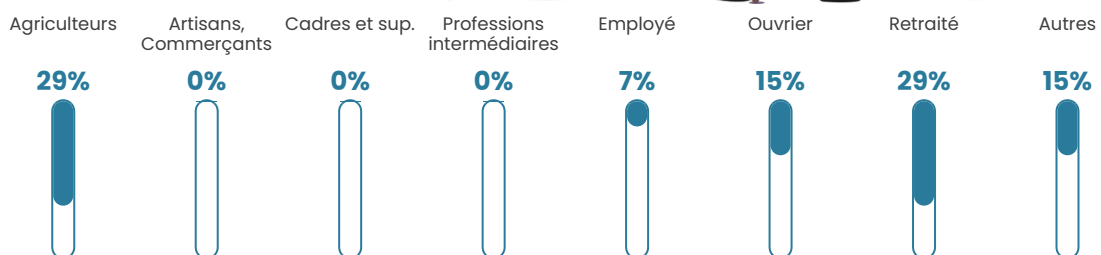

NC

Evolution du nombre d'habitants

Sources : Institut national de la statistique et des études économiques (insee) selon Les dernières parutions officielles de 2024 portant sur les années 2020, 2021 et 2022.

Tranche d'âge

Activité professionnelle

Niveau de diplôme

Composition des ménages

Profils électoraux

Premier tour

	Emmanuel MACRON	35.71 %
	Marine LE PEN	16.07 %
	Valérie PÉCRESSE	14.29 %
	Anne HIDALGO	8.93 %
	Jean LASSALLE	7.14 %
	Jean-Luc MÉLENCHON	7.14 %
	Yannick JADOT	3.57 %
	Nicolas DUPONT- AIGNAN	3.57 %
	Fabien ROUSSEL	1.79 %
	Éric ZEMMOUR	1.79 %
	Nathalie ARTHAUD	0.00 %
	Philippe POUTOU	0.00 %