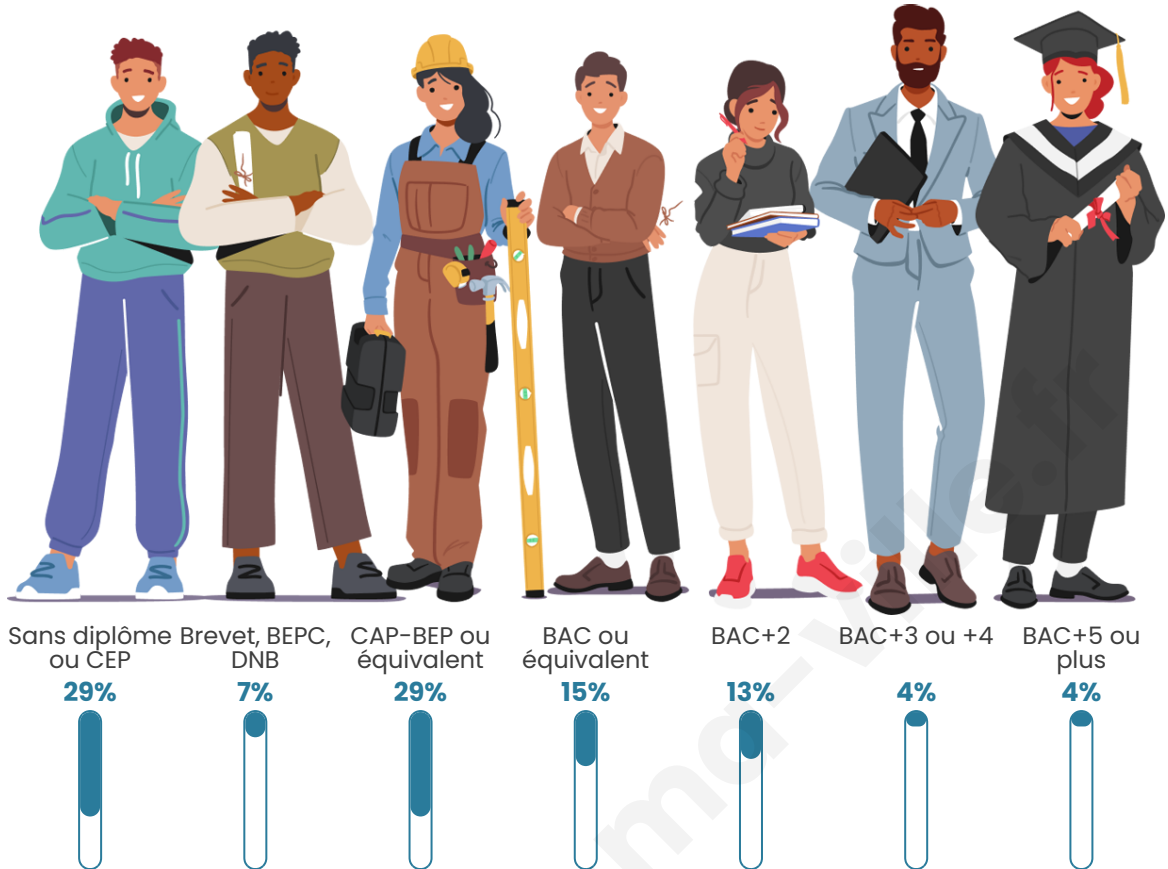

Tranche d'âge

Activité professionnelle

Niveau de diplôme

Composition des ménages

Profils électoraux

Premier tour

	Emmanuel MACRON	35.71 %
	Marine LE PEN	16.07 %
	Valérie PÉCRESSE	14.29 %
	Anne HIDALGO	8.93 %
	Jean LASSALLE	7.14 %
	Jean-Luc MÉLENCHON	7.14 %
	Yannick JADOT	3.57 %
	Nicolas DUPONT- AIGNAN	3.57 %
	Fabien ROUSSEL	1.79 %
	Éric ZEMMOUR	1.79 %
	Nathalie ARTHAUD	0.00 %
	Philippe POUTOU	0.00 %