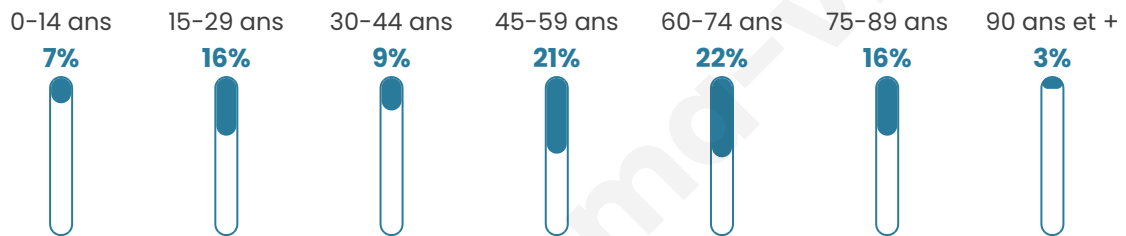

52 ans

Pop active

39.1%

Taux chômage

5.3%

Pop densité

7 h/km²

Revenu moyen

NC

Evolution du nombre d'habitants

Sources : Institut national de la statistique et des études économiques (insee) selon Les dernières parutions officielles de 2024 portant sur les années 2020, 2021 et 2022.

Tranche d'âge

Activité professionnelle

Niveau de diplôme

Composition des ménages

Profils électoraux

Premier tour

	Emmanuel MACRON	35.71 %
	Marine LE PEN	16.07 %
	Valérie PÉCRESSE	14.29 %
	Anne HIDALGO	8.93 %
	Jean LASSALLE	7.14 %
	Jean-Luc MÉLENCHON	7.14 %
	Yannick JADOT	3.57 %
	Nicolas DUPONT- AIGNAN	3.57 %
	Fabien ROUSSEL	1.79 %
	Éric ZEMMOUR	1.79 %
	Nathalie ARTHAUD	0.00 %
	Philippe POUTOU	0.00 %