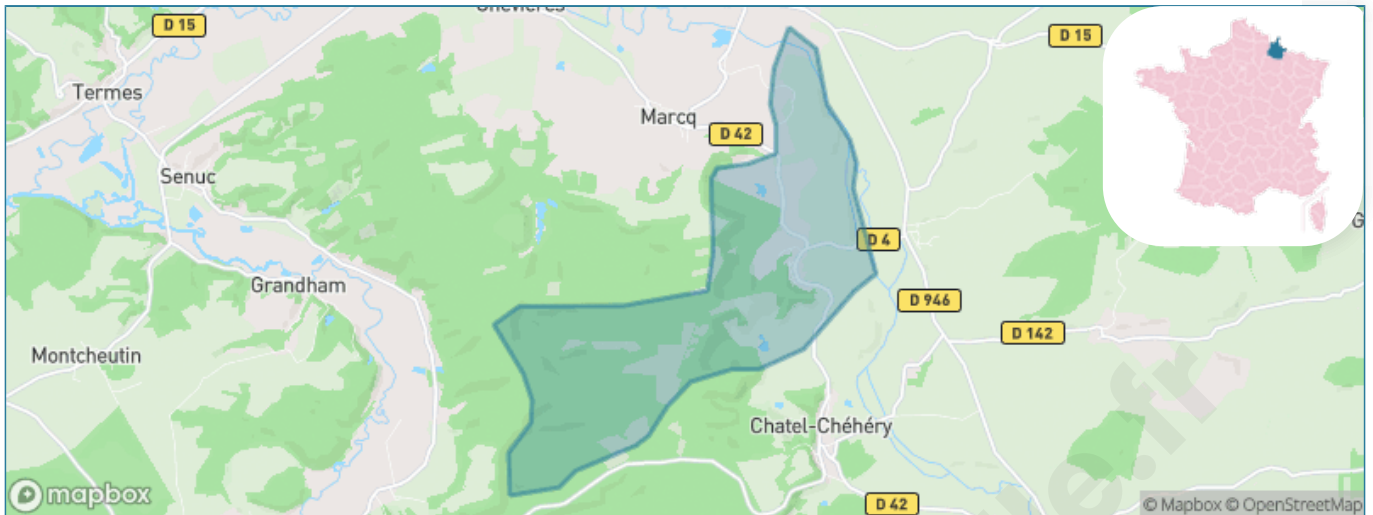

Version web

Ville de Cornay

Présenté par

BIEN dans
ma **VILLE** 

Sommaire

Situation géographique	3
Statistiques sur la population	4
Evolution du nombre d'habitants	4
Tranche d'âge	5
0-14 ans	5
15-29 ans	5
30-44 ans	5
45-59 ans	5
60-74 ans	5
75-89 ans	5
90 ans et +	5
Activité professionnelle	5
Agriculteurs	5
Artisans, Commerçants	5
Cadres et sup.	5
Professions intermédiaires	5
Employé	5
Ouvrier	5
Retraité	5
Autres	5
Niveau de diplôme	6
Sans diplôme ou CEP	6
Brevet, BEPC, DNB	6
CAP-BEP ou équivalent	6
BAC ou équivalent	6
BAC+2	6
BAC+3 ou +4	6
BAC+5 ou plus	6
Composition des ménages	6
Couple sans enfant	6
Couple avec enfant(s)	6
Famille monoparentale	6
Colocation / Autre	6
Personnes seules	6
Profil électoraux	7
Premier tour	7
Sécurité	9
Evolution du nombre d'infractions	9
Pour comparer	10
Services à la population	11
Commerce	11
Éducation	11
Villes autour de Cornay	12
Avis sur la ville de Cornay	13
Moyenne par critère	13
Villes autour de Cornay	13
Répartition des avis par note	13
Répartition des avis par note	13

Situation géographique

i Informations clés

- **Région** : Grand Est
- **Département** : Ardennes
- **Code postal** : 08250
- **Superficie** : 10 km²

Statistiques sur la population

Nombre d'habitants

69

Age moyen