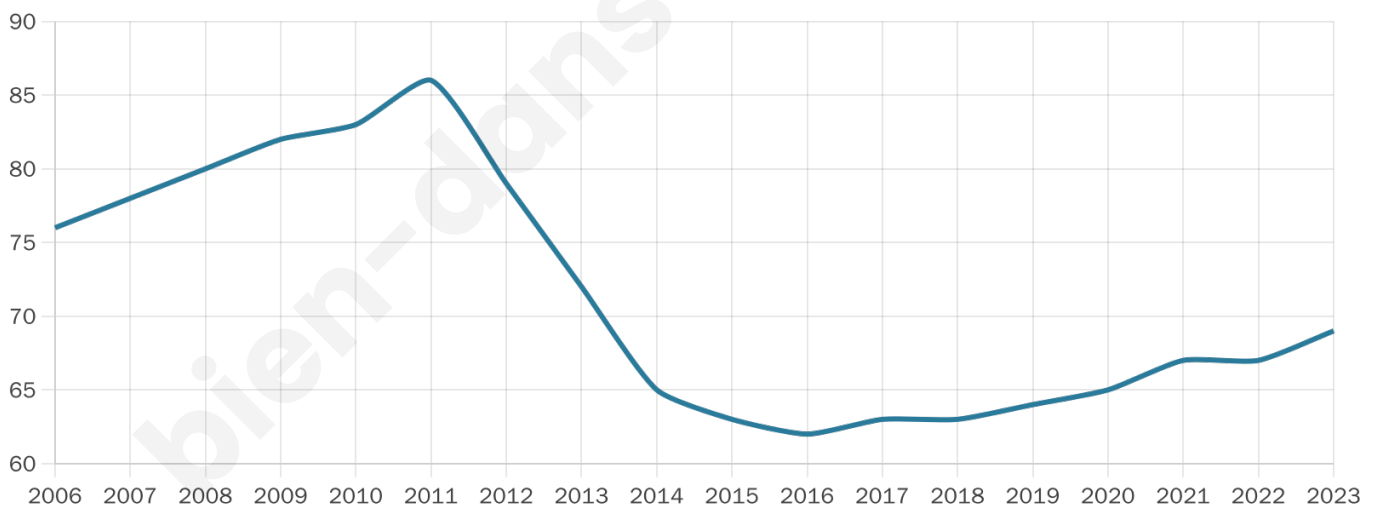

52 ans

Pop active

39.1%

Taux chômage

5.3%

Pop densité

7 h/km²

Revenu moyen

NC

Evolution du nombre d'habitants

Sources : Institut national de la statistique et des études économiques (insee) selon Les dernières parutions officielles de 2024 portant sur les années 2020, 2021 et 2022.