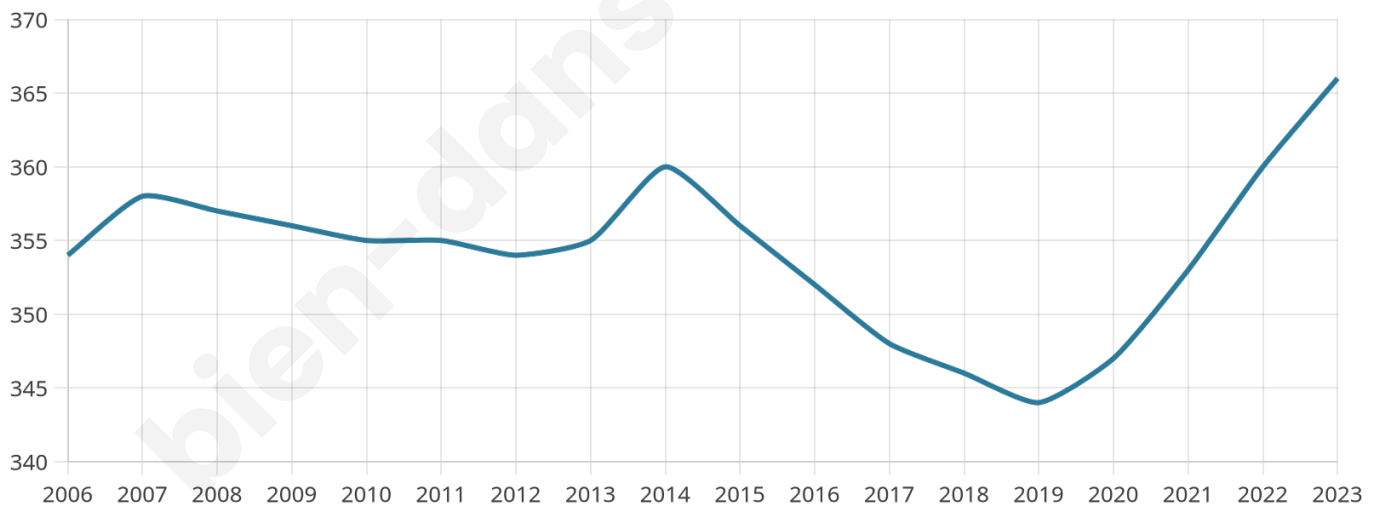

# Statistiques sur la population

Nombre d'habitants

**366**

Age moyen

**45 ans**

Pop active

**42.3%**

Taux chômage

**7%**

Pop densité

**28 h/km<sup>2</sup>**

Revenu moyen

**23 060 €/an**

## Evolution du nombre d'habitants

Sources : Institut national de la statistique et des études économiques (insee) selon Les dernières parutions officielles de 2024 portant sur les années 2020, 2021 et 2022.