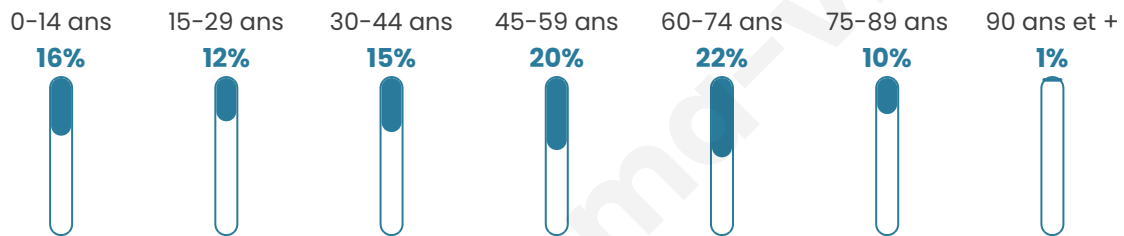

# Statistiques sur la population

Nombre d'habitants

**366**

Age moyen

**45 ans**

Pop active

**42.3%**

Taux chômage

**7%**

Pop densité

**28 h/km<sup>2</sup>**

Revenu moyen

**23 060 €/an**

## Evolution du nombre d'habitants

Sources : Institut national de la statistique et des études économiques (insee) selon Les dernières parutions officielles de 2024 portant sur les années 2020, 2021 et 2022.

## Tranche d'âge