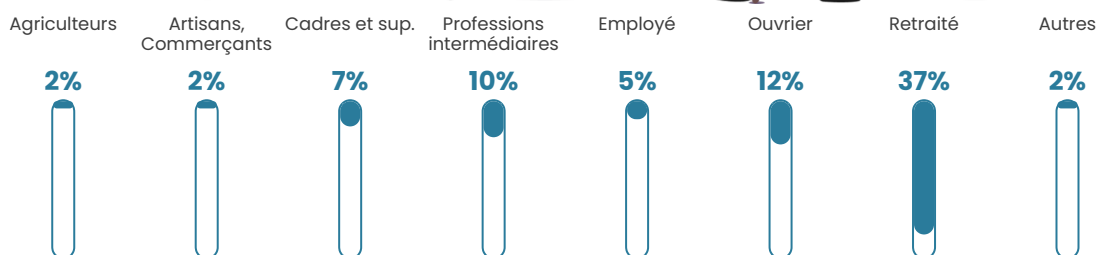

3.5%

Pop densité

21 h/km²

Revenu moyen

22 990 €/an

Evolution du nombre d'habitants

Sources : Institut national de la statistique et des études économiques (insee) selon Les dernières parutions officielles de 2024 portant sur les années 2020, 2021 et 2022.

Tranche d'âge

Activité professionnelle

Niveau de diplôme

Composition des ménages

Profils électoraux

Premier tour

	Jean-Luc MÉLENCHON	26.72 %
	Emmanuel MACRON	25.95 %
	Marine LE PEN	14.50 %
	Éric ZEMMOUR	11.45 %
	Yannick JADOT	6.11 %
	Nicolas DUPONT-AIGNAN	4.58 %
	Jean LASSALLE	3.82 %
	Valérie PÉCRESSE	3.05 %
	Philippe POUTOU	1.53 %
	Nathalie ARTHAUD	0.76 %
	Fabien ROUSSEL	0.76 %
	Anne HIDALGO	0.76 %