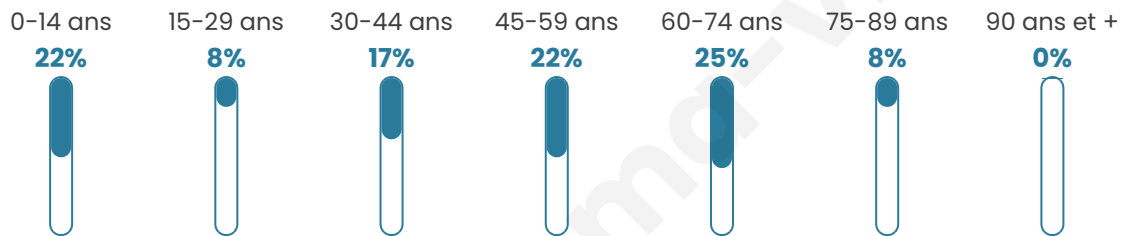

Statistiques sur la population

Nombre d'habitants

210

Age moyen

43 ans

Pop active

42.4%

Taux chômage

3.5%

Pop densité

21 h/km²

Revenu moyen

22 990 €/an

Evolution du nombre d'habitants

Sources : Institut national de la statistique et des études économiques (insee) selon Les dernières parutions officielles de 2024 portant sur les années 2020, 2021 et 2022.

Tranche d'âge

Activité professionnelle

Niveau de diplôme

Composition des ménages

Profils électoraux

Premier tour

	Jean-Luc MÉLENCHON	26.72 %
	Emmanuel MACRON	25.95 %
	Marine LE PEN	14.50 %
	Éric ZEMMOUR	11.45 %
	Yannick JADOT	6.11 %
	Nicolas DUPONT-AIGNAN	4.58 %
	Jean LASSALLE	3.82 %
	Valérie PÉCRESSE	3.05 %
	Philippe POUTOU	1.53 %
	Nathalie ARTHAUD	0.76 %
	Fabien ROUSSEL	0.76 %
	Anne HIDALGO	0.76 %

164 inscrits

Participation : 80.49%

Votes blancs : 0.76%

Votes nuls : 0.00%

Second tour

	Emmanuel MACRON	62,18 %
	Marine LE PEN	37,82 %

164 inscrits

Participation : 80.49%