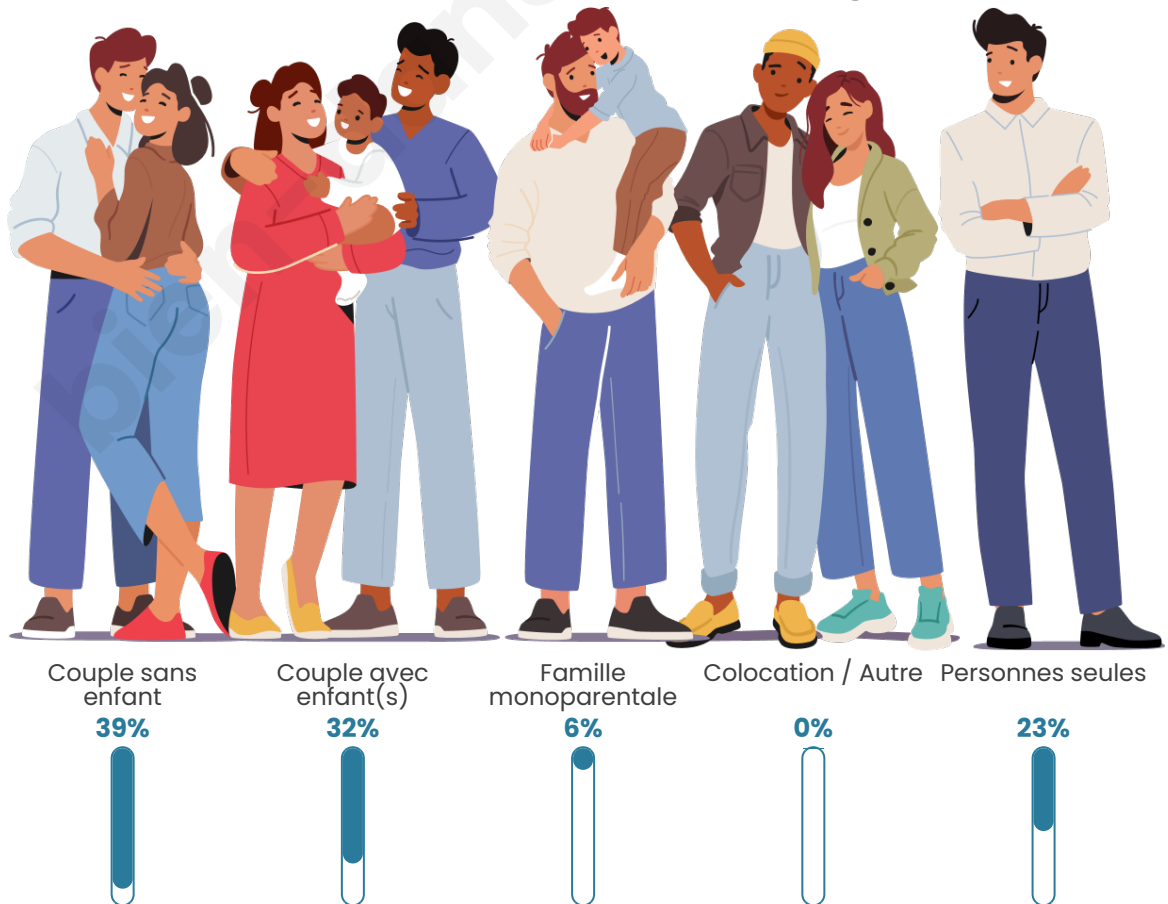

Statistiques sur la population

Nombre d'habitants

210

Age moyen

43 ans

Pop active

42.4%

Taux chômage

Tranche d'âge

Activité professionnelle

Niveau de diplôme

Composition des ménages

Profils électoraux

Premier tour

	Jean-Luc MÉLENCHON	26.72 %
	Emmanuel MACRON	25.95 %
	Marine LE PEN	14.50 %
	Éric ZEMMOUR	11.45 %
	Yannick JADOT	6.11 %
	Nicolas DUPONT-AIGNAN	4.58 %
	Jean LASSALLE	3.82 %
	Valérie PÉCRESSE	3.05 %
	Philippe POUTOU	1.53 %
	Nathalie ARTHAUD	0.76 %
	Fabien ROUSSEL	0.76 %
	Anne HIDALGO	0.76 %