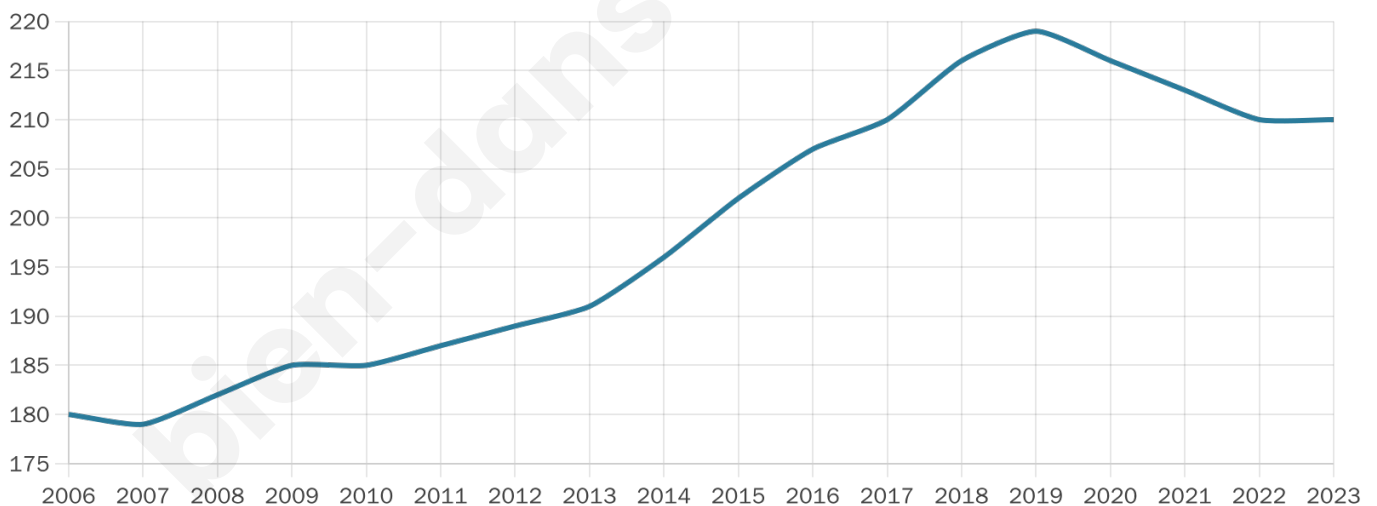

Statistiques sur la population

Nombre d'habitants

210

Age moyen

43 ans

Pop active

42.4%

Taux chômage

3.5%

Pop densité

21 h/km²

Revenu moyen

22 990 €/an

Evolution du nombre d'habitants

Sources : Institut national de la statistique et des études économiques (insee) selon Les dernières parutions officielles de 2024 portant sur les années 2020, 2021 et 2022.

Tranche d'âge

Activité professionnelle

Niveau de diplôme

Composition des ménages

Profils électoraux

Premier tour

	Jean-Luc MÉLENCHON	26.72 %
	Emmanuel MACRON	25.95 %
	Marine LE PEN	14.50 %
	Éric ZEMMOUR	11.45 %
	Yannick JADOT	6.11 %
	Nicolas DUPONT-AIGNAN	4.58 %
	Jean LASSALLE	3.82 %
	Valérie PÉCRESSE	3.05 %
	Philippe POUTOU	1.53 %
	Nathalie ARTHAUD	0.76 %
	Fabien ROUSSEL	0.76 %
	Anne HIDALGO	0.76 %