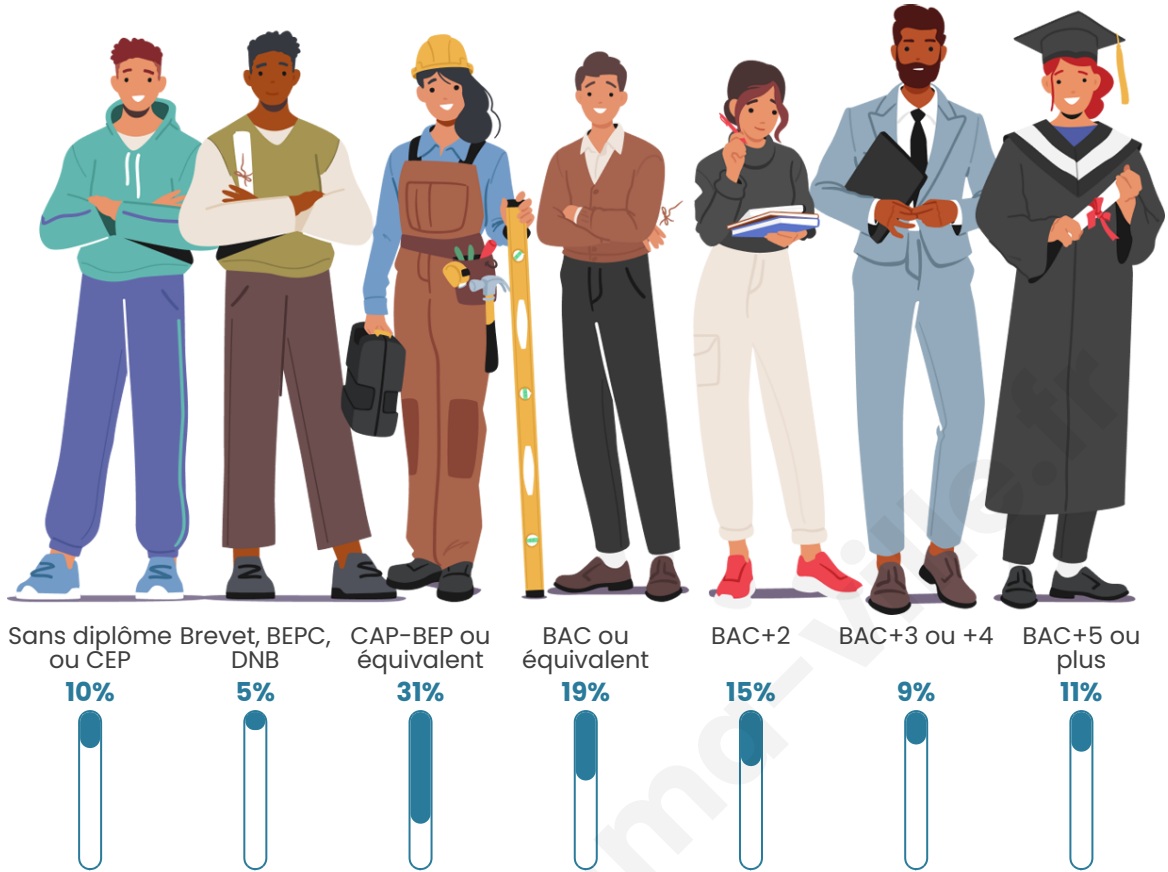

Statistiques sur la population

Nombre d'habitants

210

Age moyen

43 ans

Pop active

42.4%

Taux chômage

Tranche d'âge

Activité professionnelle

Niveau de diplôme

Composition des ménages

Profils électoraux

Premier tour

	Jean-Luc MÉLENCHON	26.72 %
	Emmanuel MACRON	25.95 %
	Marine LE PEN	14.50 %
	Éric ZEMMOUR	11.45 %
	Yannick JADOT	6.11 %
	Nicolas DUPONT-AIGNAN	4.58 %
	Jean LASSALLE	3.82 %
	Valérie PÉCRESSE	3.05 %
	Philippe POUTOU	1.53 %
	Nathalie ARTHAUD	0.76 %
	Fabien ROUSSEL	0.76 %
	Anne HIDALGO	0.76 %