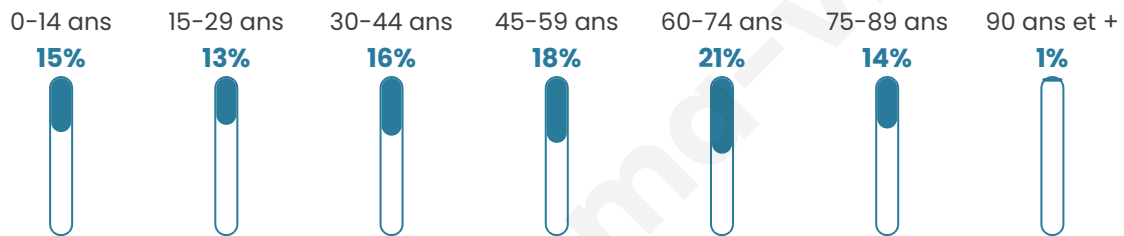

# Statistiques sur la population

Nombre d'habitants

**6 534**

Age moyen

**47 ans**

Pop active

**39.8%**

Taux chômage

**6.4%**

Pop densité

**1 634 h/km<sup>2</sup>**

Revenu moyen

**26 120 €/an**

## Evolution du nombre d'habitants

Sources : Institut national de la statistique et des études économiques (insee) selon Les dernières parutions officielles de 2024 portant sur les années 2020, 2021 et 2022.

## Tranche d'âge