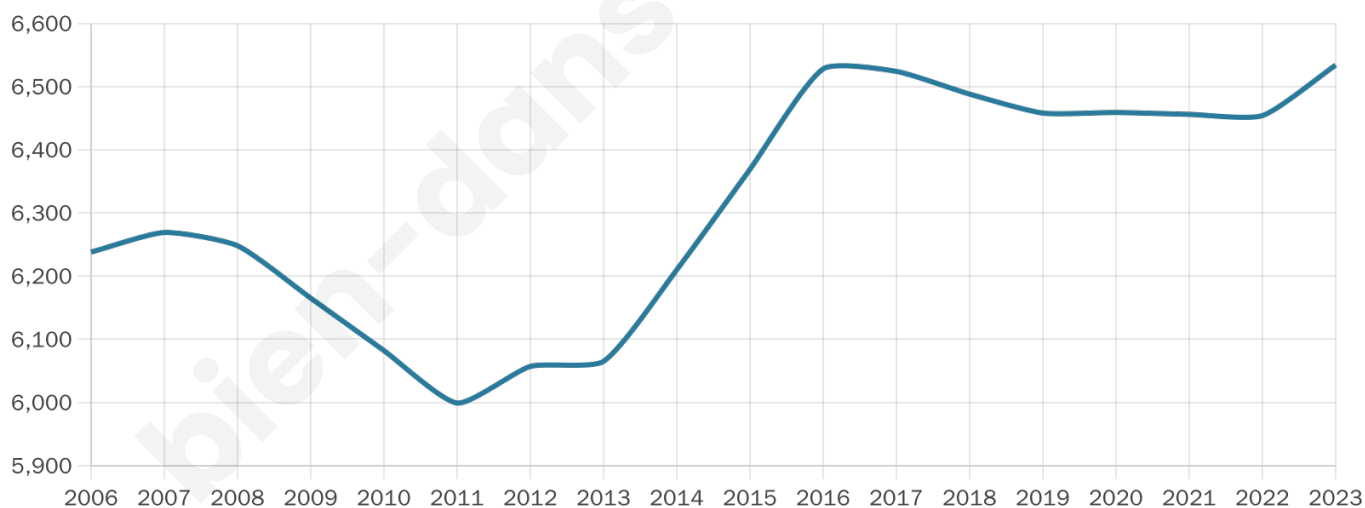

# Statistiques sur la population

Nombre d'habitants

**6 534**

Age moyen

**47 ans**

Pop active

**39.8%**

Taux chômage

**6.4%**

Pop densité

**1 634 h/km<sup>2</sup>**

Revenu moyen

**26 120 €/an**

## Evolution du nombre d'habitants

Sources : Institut national de la statistique et des études économiques (insee) selon Les dernières parutions officielles de 2024 portant sur les années 2020, 2021 et 2022.