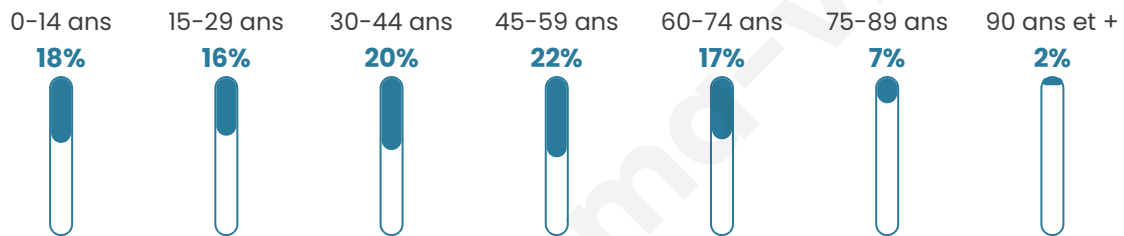

392

Age moyen

42 ans

Pop active

49.2%

Taux chômage

9.6%

Pop densité

36 h/km²

Revenu moyen

21 030 €/an

Evolution du nombre d'habitants

Sources : Institut national de la statistique et des études économiques (insee) selon Les dernières parutions officielles de 2024 portant sur les années 2020, 2021 et 2022.

Tranche d'âge

Activité professionnelle

Niveau de diplôme

Composition des ménages

Profils électoraux

Premier tour

	Marine LE PEN	30.97 %
	Emmanuel MACRON	21.68 %
	Jean-Luc MÉLENCHON	21.24 %
	Éric ZEMMOUR	11.06 %
	Jean LASSALLE	3.54 %
	Valérie PÉCRESSE	3.54 %
	Yannick JADOT	3.10 %
	Nicolas DUPONT-AIGNAN	2.21 %
	Fabien ROUSSEL	0.88 %
	Anne HIDALGO	0.88 %
	Nathalie ARTHAUD	0.44 %
	Philippe POUTOU	0.44 %

289 inscrits

Participation : 78.89%

Votes blancs : 0.88%

Votes nuls : 0.00%

Second tour

	Emmanuel MACRON	48,58 %
	Marine LE PEN	51,42 %

289 inscrits

Participation : 79.24%