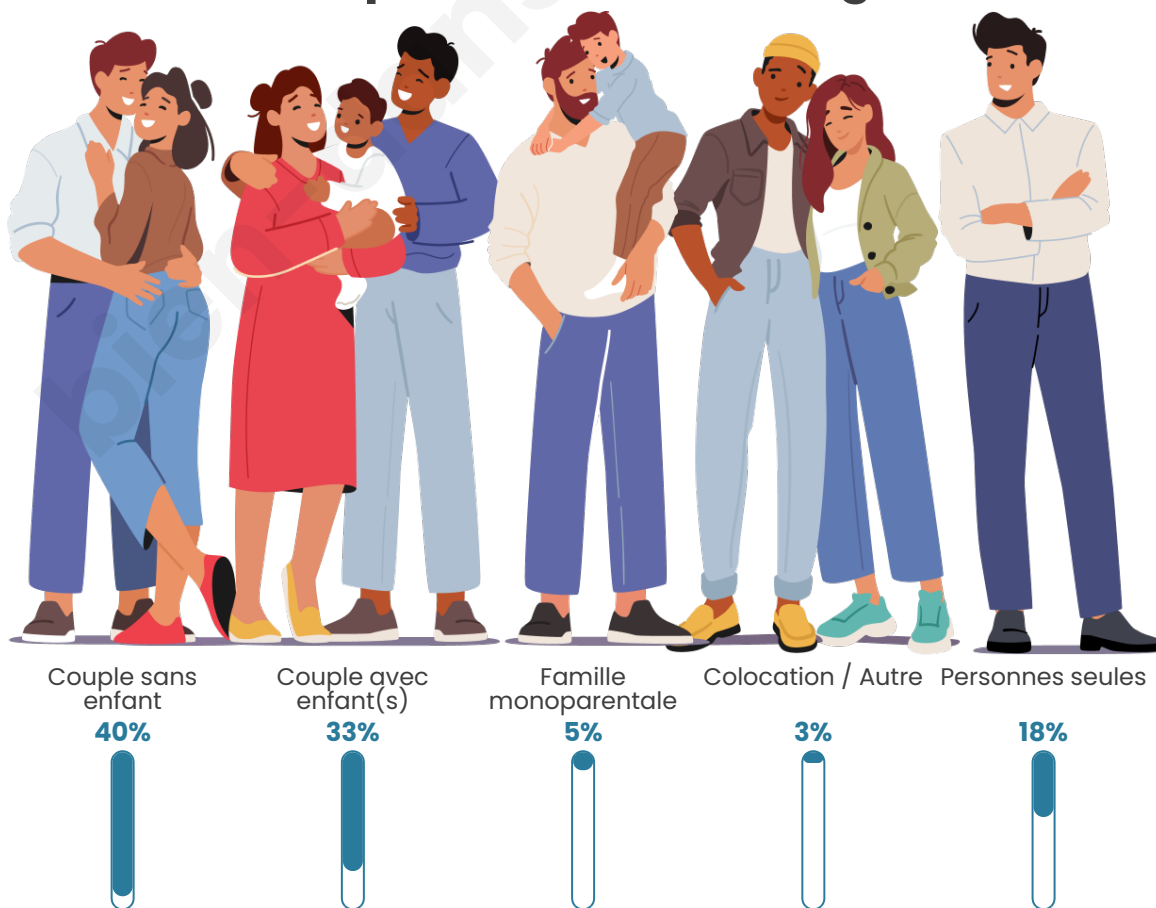

Tranche d'âge

Activité professionnelle

Niveau de diplôme

Composition des ménages

Profils électoraux

Premier tour

	Marine LE PEN	30.97 %
	Emmanuel MACRON	21.68 %
	Jean-Luc MÉLENCHON	21.24 %
	Éric ZEMMOUR	11.06 %
	Jean LASSALLE	3.54 %
	Valérie PÉCRESSE	3.54 %
	Yannick JADOT	3.10 %
	Nicolas DUPONT-AIGNAN	2.21 %
	Fabien ROUSSEL	0.88 %
	Anne HIDALGO	0.88 %
	Nathalie ARTHAUD	0.44 %
	Philippe POUTOU	0.44 %