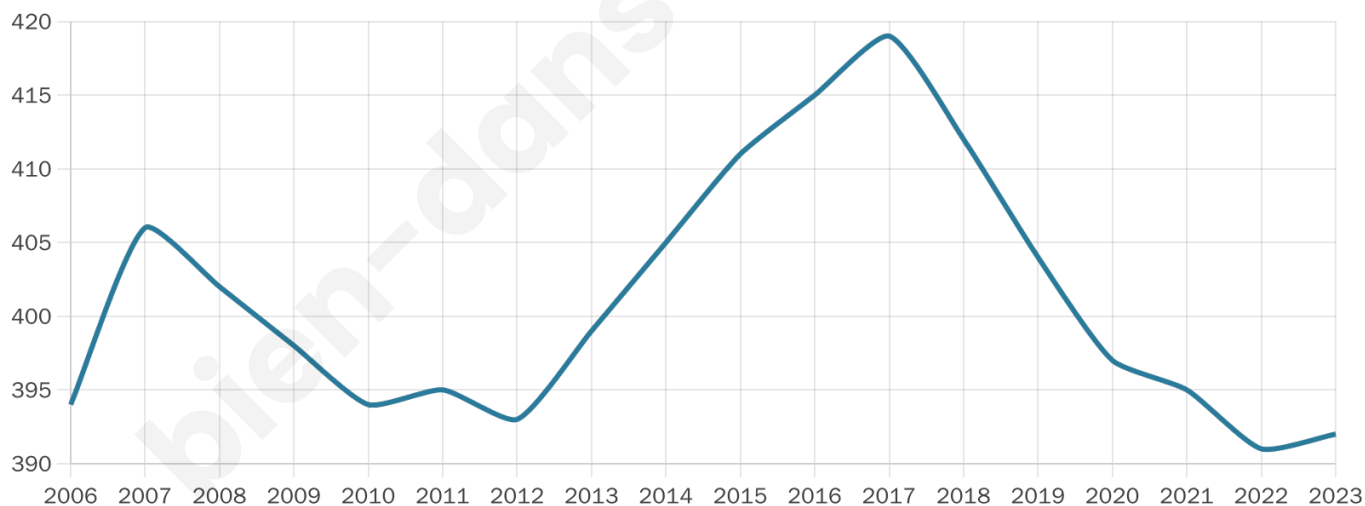

392

Age moyen

42 ans

Pop active

49.2%

Taux chômage

9.6%

Pop densité

36 h/km²

Revenu moyen

21 030 €/an

Evolution du nombre d'habitants

Sources : Institut national de la statistique et des études économiques (insee) selon Les dernières parutions officielles de 2024 portant sur les années 2020, 2021 et 2022.