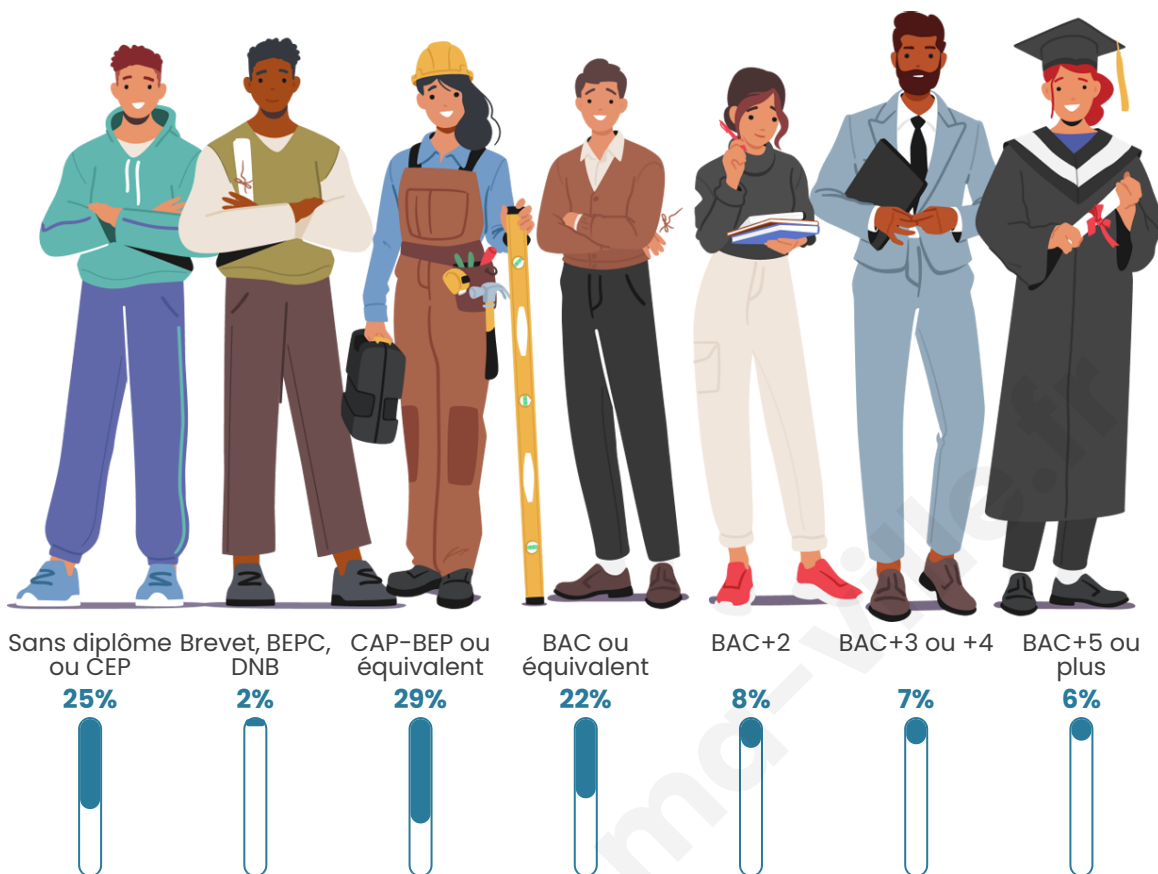

392

Age moyen

42 ans

Pop active

49.2%

Taux chômage

9.6%

Pop densité

Tranche d'âge

Activité professionnelle

Niveau de diplôme

Composition des ménages

Profils électoraux

Premier tour

	Marine LE PEN	30.97 %
	Emmanuel MACRON	21.68 %
	Jean-Luc MÉLENCHON	21.24 %
	Éric ZEMMOUR	11.06 %
	Jean LASSALLE	3.54 %
	Valérie PÉCRESSE	3.54 %
	Yannick JADOT	3.10 %
	Nicolas DUPONT-AIGNAN	2.21 %
	Fabien ROUSSEL	0.88 %
	Anne HIDALGO	0.88 %
	Nathalie ARTHAUD	0.44 %
	Philippe POUTOU	0.44 %