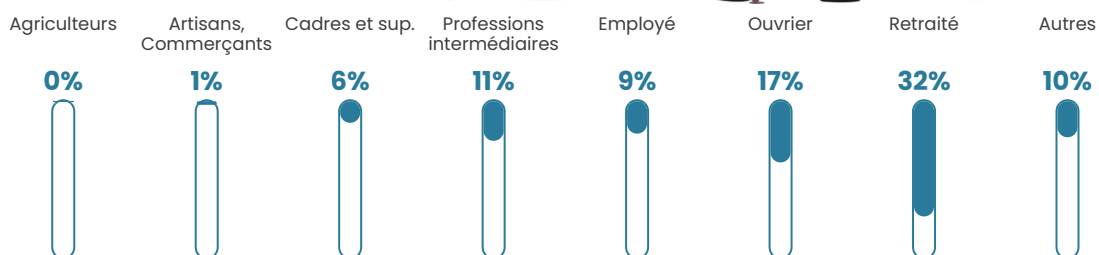

36 h/km²

Revenu moyen

21 030 €/an

Evolution du nombre d'habitants

Sources : Institut national de la statistique et des études économiques (insee) selon Les dernières parutions officielles de 2024 portant sur les années 2020, 2021 et 2022.

Tranche d'âge

Activité professionnelle

Niveau de diplôme

Composition des ménages

Profils électoraux

Premier tour

	Marine LE PEN	30.97 %
	Emmanuel MACRON	21.68 %
	Jean-Luc MÉLENCHON	21.24 %
	Éric ZEMMOUR	11.06 %
	Jean LASSALLE	3.54 %
	Valérie PÉCRESSE	3.54 %
	Yannick JADOT	3.10 %
	Nicolas DUPONT-AIGNAN	2.21 %
	Fabien ROUSSEL	0.88 %
	Anne HIDALGO	0.88 %
	Nathalie ARTHAUD	0.44 %
	Philippe POUTOU	0.44 %