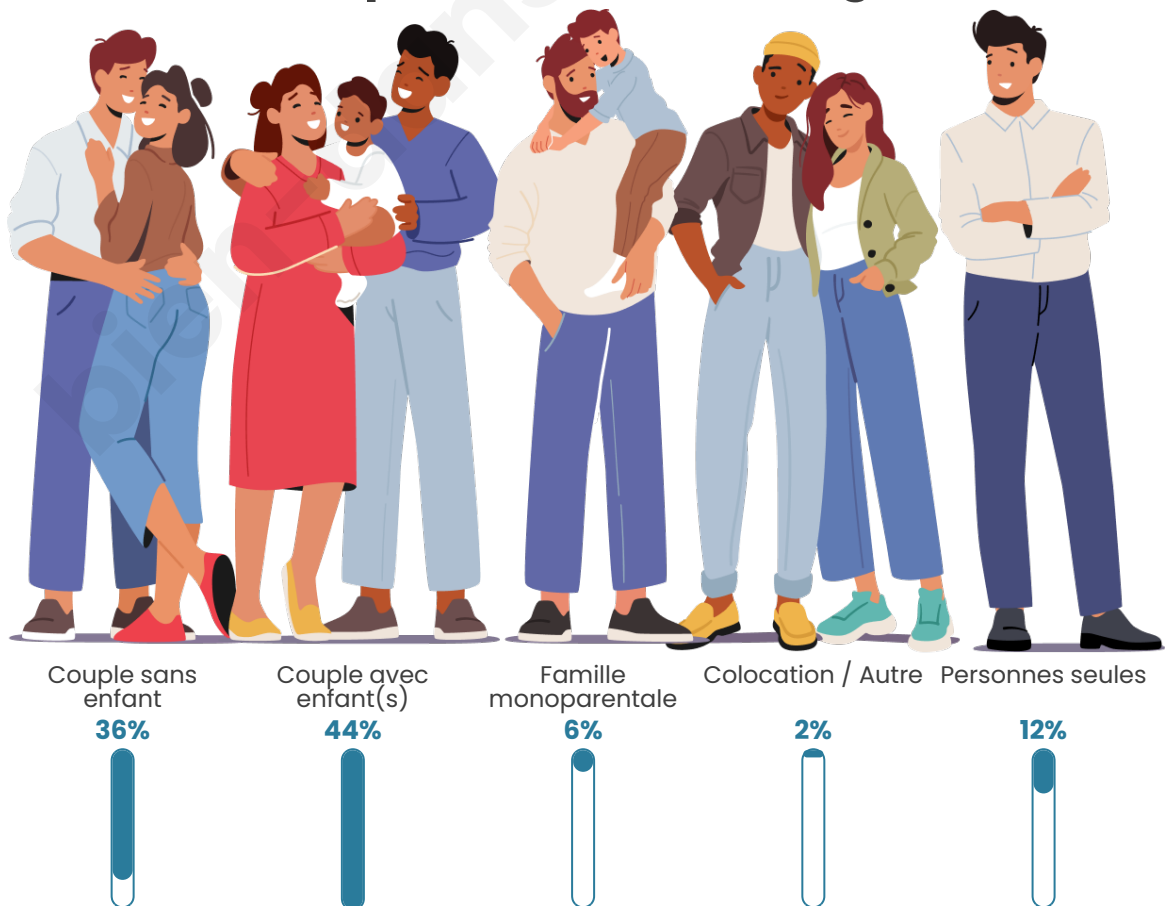

Tranche d'âge

Activité professionnelle

Niveau de diplôme

Composition des ménages

Profils électoraux

Premier tour

	Marine LE PEN	33.13 %
	Emmanuel MACRON	23.25 %
	Jean-Luc MÉLENCHON	18.55 %
	Éric ZEMMOUR	6.14 %
	Valérie PÉCRESE	5.54 %
	Yannick JADOT	3.61 %
	Nicolas DUPONT-AIGNAN	3.49 %
	Jean LASSALLE	2.05 %
	Fabien ROUSSEL	1.33 %
	Anne HIDALGO	1.20 %
	Nathalie ARTHAUD	0.96 %
	Philippe POUTOU	0.72 %