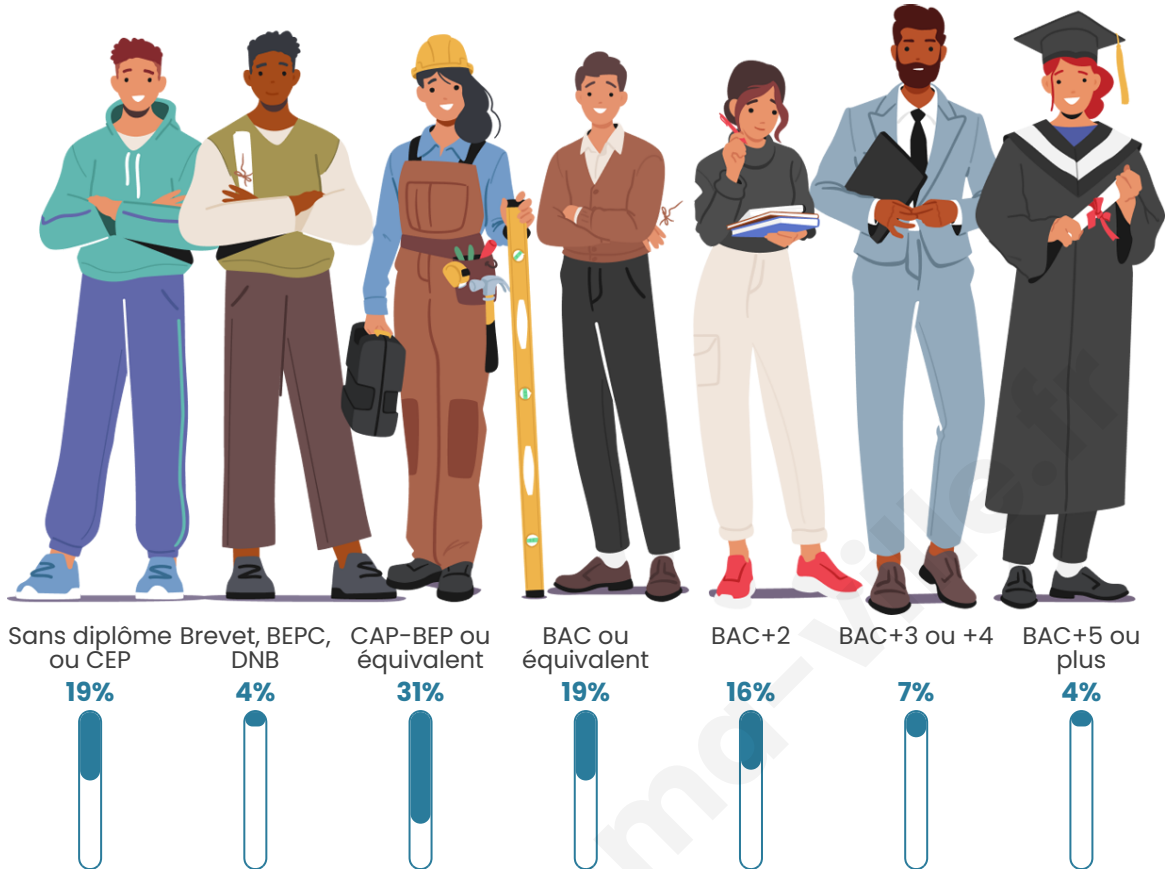

1 558

Age moyen

38 ans

Pop active

49.8%

Taux chômage

7.7%

Pop densité

Tranche d'âge

Activité professionnelle

Niveau de diplôme

Composition des ménages

Profils électoraux

Premier tour

	Marine LE PEN	33.13 %
	Emmanuel MACRON	23.25 %
	Jean-Luc MÉLENCHON	18.55 %
	Éric ZEMMOUR	6.14 %
	Valérie PÉCRESE	5.54 %
	Yannick JADOT	3.61 %
	Nicolas DUPONT-AIGNAN	3.49 %
	Jean LASSALLE	2.05 %
	Fabien ROUSSEL	1.33 %
	Anne HIDALGO	1.20 %
	Nathalie ARTHAUD	0.96 %
	Philippe POUTOU	0.72 %