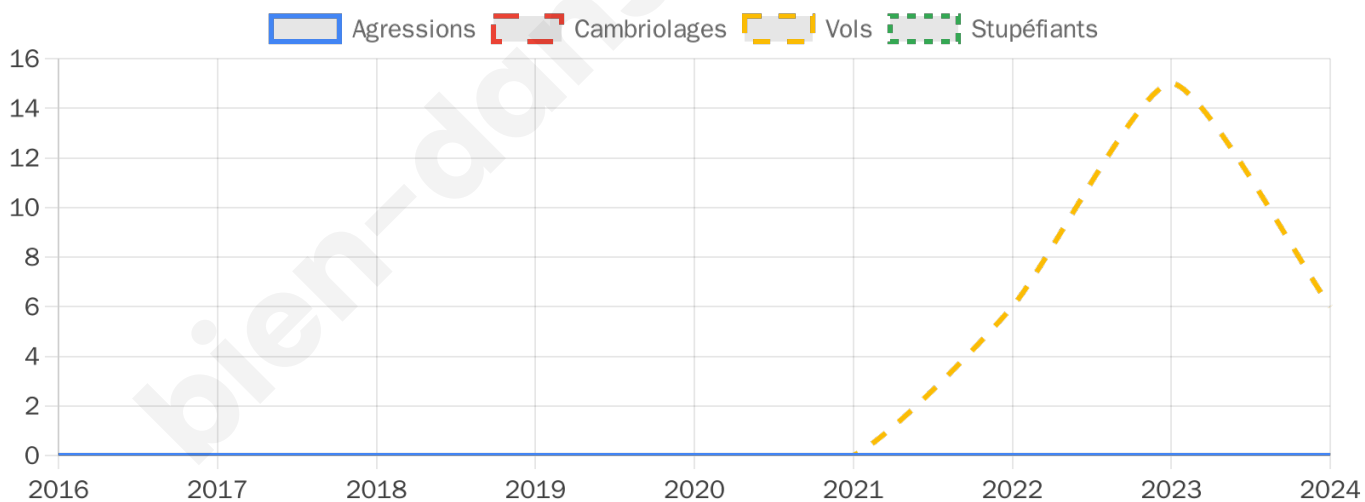

Sécurité

Agressions physiques / sexuelles

0

Cambriolages

0

Vols / dégradations

6

Stupéfiants

0

Evolution du nombre d'infractions