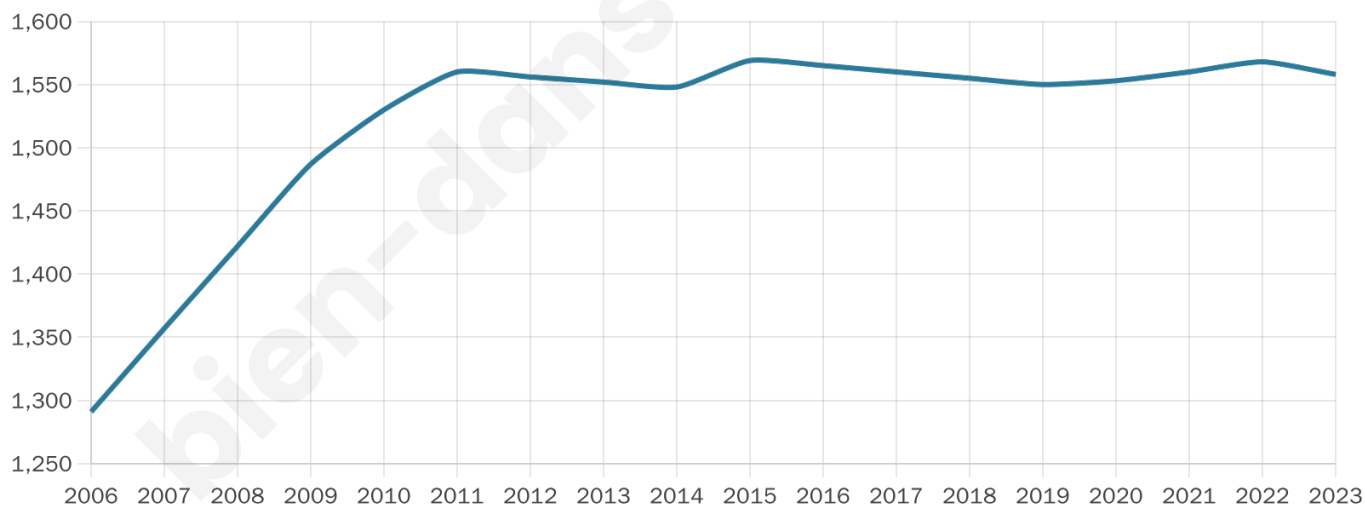

1 558

Age moyen

38 ans

Pop active

49.8%

Taux chômage

7.7%

Pop densité

156 h/km²

Revenu moyen

23 530 €/an

Evolution du nombre d'habitants

Sources : Institut national de la statistique et des études économiques (insee) selon Les dernières parutions officielles de 2024 portant sur les années 2020, 2021 et 2022.