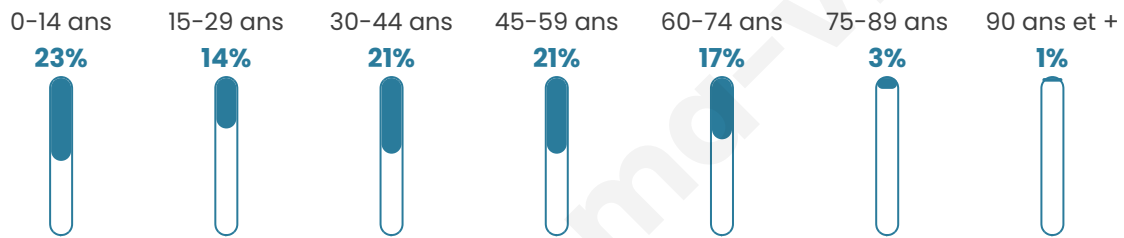

1 558

Age moyen

38 ans

Pop active

49.8%

Taux chômage

7.7%

Pop densité

156 h/km²

Revenu moyen

23 530 €/an

Evolution du nombre d'habitants

Sources : Institut national de la statistique et des études économiques (insee) selon Les dernières parutions officielles de 2024 portant sur les années 2020, 2021 et 2022.

Tranche d'âge

Activité professionnelle

Niveau de diplôme

Composition des ménages

Profils électoraux

Premier tour

	Marine LE PEN	33.13 %
	Emmanuel MACRON	23.25 %
	Jean-Luc MÉLENCHON	18.55 %
	Éric ZEMMOUR	6.14 %
	Valérie PÉCRESE	5.54 %
	Yannick JADOT	3.61 %
	Nicolas DUPONT-AIGNAN	3.49 %
	Jean LASSALLE	2.05 %
	Fabien ROUSSEL	1.33 %
	Anne HIDALGO	1.20 %
	Nathalie ARTHAUD	0.96 %
	Philippe POUTOU	0.72 %

1 097 inscrits

Participation : 77.48%

Votes blancs : 1.65%

Votes nuls : 0.71%

Second tour

	Emmanuel MACRON	45,09 %
	Marine LE PEN	54,91 %

1 096 inscrits

Participation : 79.29%