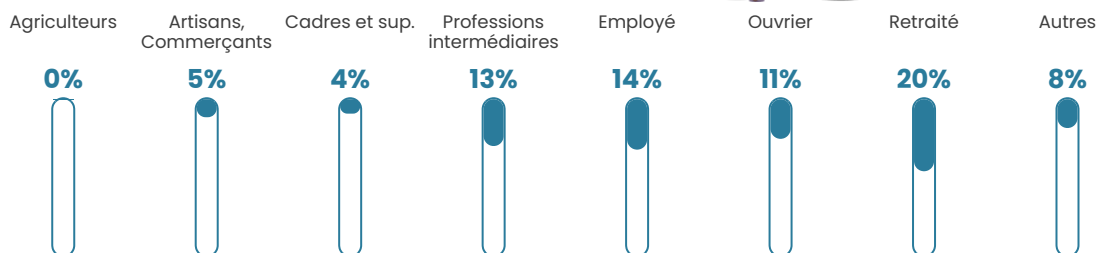

156 h/km²

Revenu moyen

23 530 €/an

Evolution du nombre d'habitants

Sources : Institut national de la statistique et des études économiques (insee) selon Les dernières parutions officielles de 2024 portant sur les années 2020, 2021 et 2022.

Tranche d'âge

Activité professionnelle

Niveau de diplôme

Composition des ménages

Profils électoraux

Premier tour

	Marine LE PEN	33.13 %
	Emmanuel MACRON	23.25 %
	Jean-Luc MÉLENCHON	18.55 %
	Éric ZEMMOUR	6.14 %
	Valérie PÉCRESE	5.54 %
	Yannick JADOT	3.61 %
	Nicolas DUPONT-AIGNAN	3.49 %
	Jean LASSALLE	2.05 %
	Fabien ROUSSEL	1.33 %
	Anne HIDALGO	1.20 %
	Nathalie ARTHAUD	0.96 %
	Philippe POUTOU	0.72 %