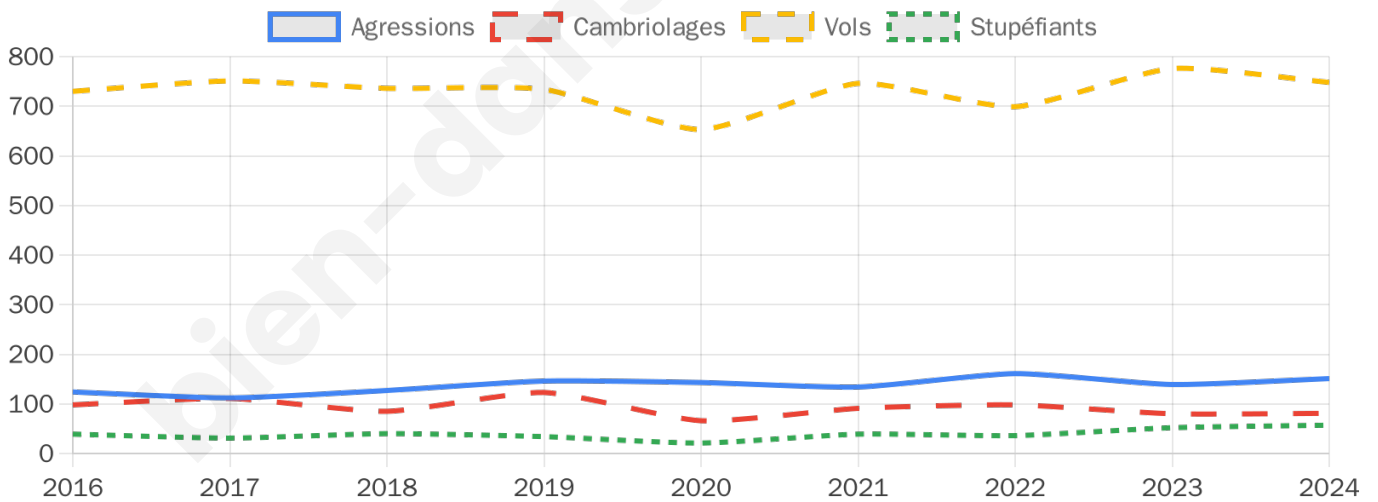

16 830 inscrits

Participation : 76.97%

Votes blancs : 1.53%

Votes nuls : 0.46%

Second tour

	Emmanuel MACRON	69,3 %
	Marine LE PEN	30,7 %

16 829 inscrits

Participation : 71.88%

Votes blancs : 5.88%

Votes nuls : 1.81%

Sécurité

Agressions physiques / sexuelles

151

Cambriolages

81

Vols / dégradations

748

Stupéfiants

57

Evolution du nombre d'infractions

Pour comparer

(en proportion du nombre d'habitants)

Sources : Bases statistiques communale, départementale et régionale de la délinquance enregistrée par la police et la gendarmerie nationales selon les dernières parutions officielles de 2025 portant sur l'année 2024 ([data.gouv](https://data.gouv.fr)).