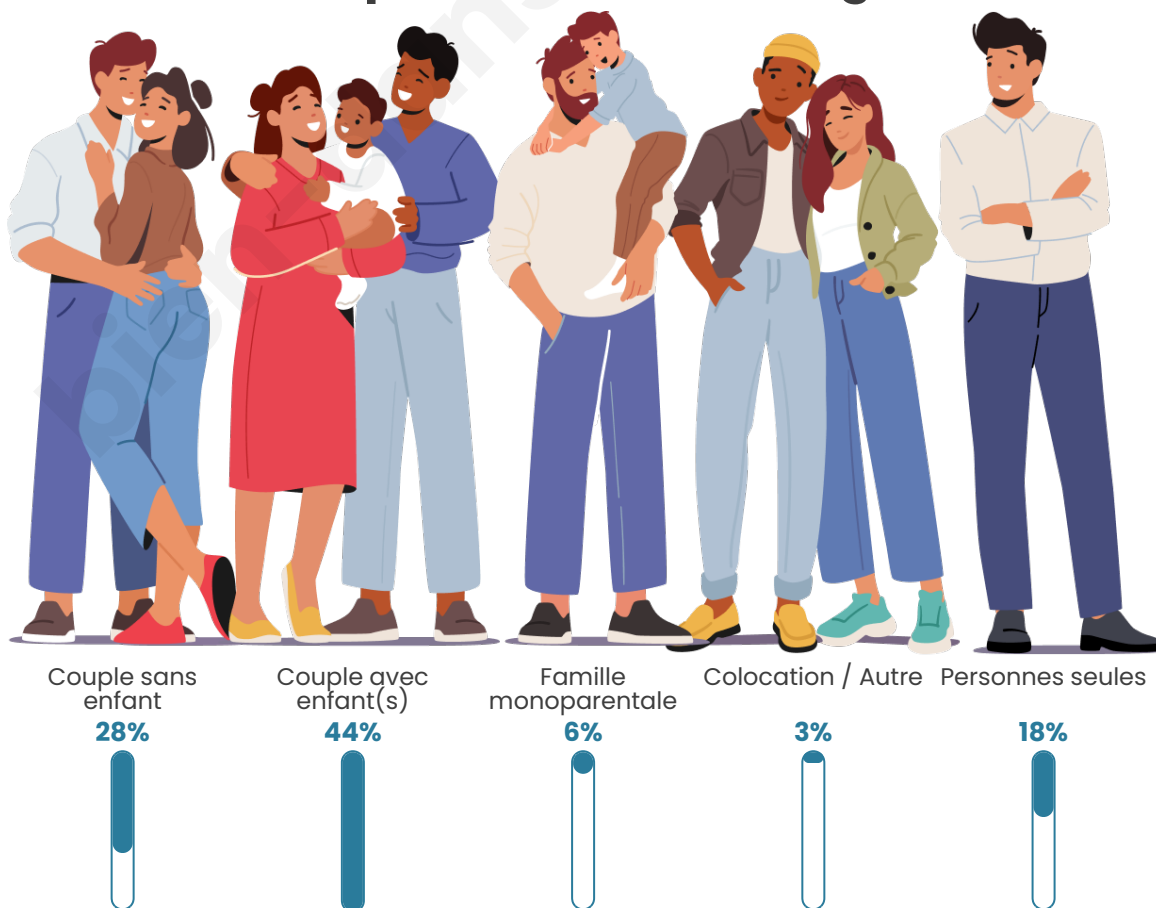

Tranche d'âge

Activité professionnelle

Niveau de diplôme

Composition des ménages

Profils électoraux

Premier tour

	Emmanuel MACRON	31.94 %
	Jean-Luc MÉLENCHON	24.68 %
	Marine LE PEN	16.26 %
	Éric ZEMMOUR	6.92 %
	Valérie PÉCRESE	6.63 %
	Yannick JADOT	5.50 %
	Fabien ROUSSEL	2.20 %
	Jean LASSALLE	2.08 %
	Nicolas DUPONT- AIGNAN	1.70 %
	Anne HIDALGO	1.28 %
	Philippe POUTOU	0.50 %
	Nathalie ARTHAUD	0.31 %