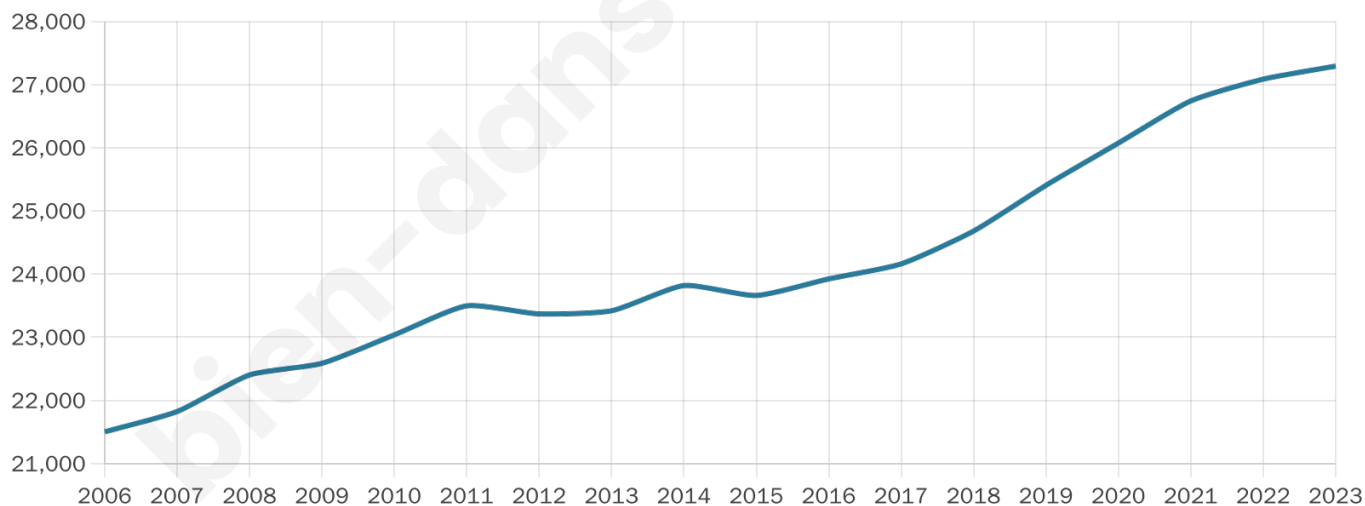

Age moyen

38 ans

Pop active

49.6%

Taux chômage

6.4%

Pop densité

3 412 h/km²

Revenu moyen

28 650 €/an

Evolution du nombre d'habitants

Sources : Institut national de la statistique et des études économiques (insee) selon Les dernières parutions officielles de 2024 portant sur les années 2020, 2021 et 2022.