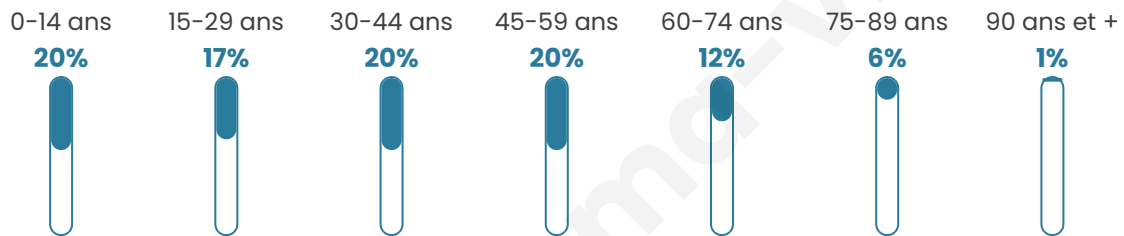

Age moyen

38 ans

Pop active

49.6%

Taux chômage

6.4%

Pop densité

3 412 h/km²

Revenu moyen

28 650 €/an

Evolution du nombre d'habitants

Sources : Institut national de la statistique et des études économiques (insee) selon Les dernières parutions officielles de 2024 portant sur les années 2020, 2021 et 2022.

Tranche d'âge

Activité professionnelle

Niveau de diplôme

Composition des ménages

Profils électoraux

Premier tour

	Emmanuel MACRON	31.94 %
	Jean-Luc MÉLENCHON	24.68 %
	Marine LE PEN	16.26 %
	Éric ZEMMOUR	6.92 %
	Valérie PÉCRESE	6.63 %
	Yannick JADOT	5.50 %
	Fabien ROUSSEL	2.20 %
	Jean LASSALLE	2.08 %
	Nicolas DUPONT- AIGNAN	1.70 %
	Anne HIDALGO	1.28 %
	Philippe POUTOU	0.50 %
	Nathalie ARTHAUD	0.31 %

16 830 inscrits

Participation : 76.97%

Votes blancs : 1.53%

Votes nuls : 0.46%

Second tour

	Emmanuel MACRON	69,3 %
	Marine LE PEN	30,7 %

16 829 inscrits

Participation : 71.88%