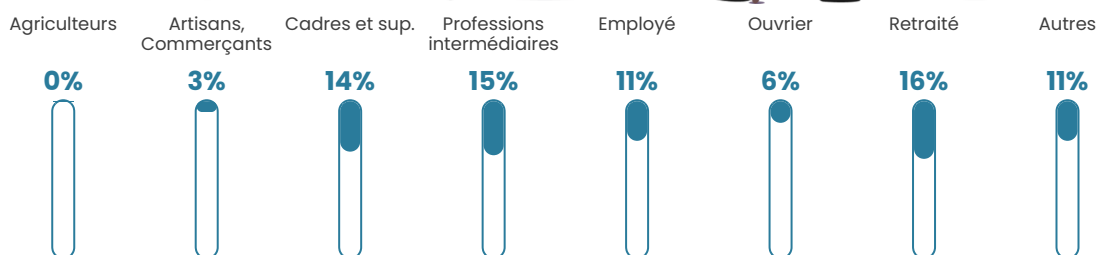

Revenu moyen

28 650 €/an

Evolution du nombre d'habitants

Sources : Institut national de la statistique et des études économiques (insee) selon Les dernières parutions officielles de 2024 portant sur les années 2020, 2021 et 2022.

Tranche d'âge

Activité professionnelle

Niveau de diplôme

Composition des ménages

Profils électoraux

Premier tour

	Emmanuel MACRON	31.94 %
	Jean-Luc MÉLENCHON	24.68 %
	Marine LE PEN	16.26 %
	Éric ZEMMOUR	6.92 %
	Valérie PÉCRESE	6.63 %
	Yannick JADOT	5.50 %
	Fabien ROUSSEL	2.20 %
	Jean LASSALLE	2.08 %
	Nicolas DUPONT- AIGNAN	1.70 %
	Anne HIDALGO	1.28 %
	Philippe POUTOU	0.50 %
	Nathalie ARTHAUD	0.31 %