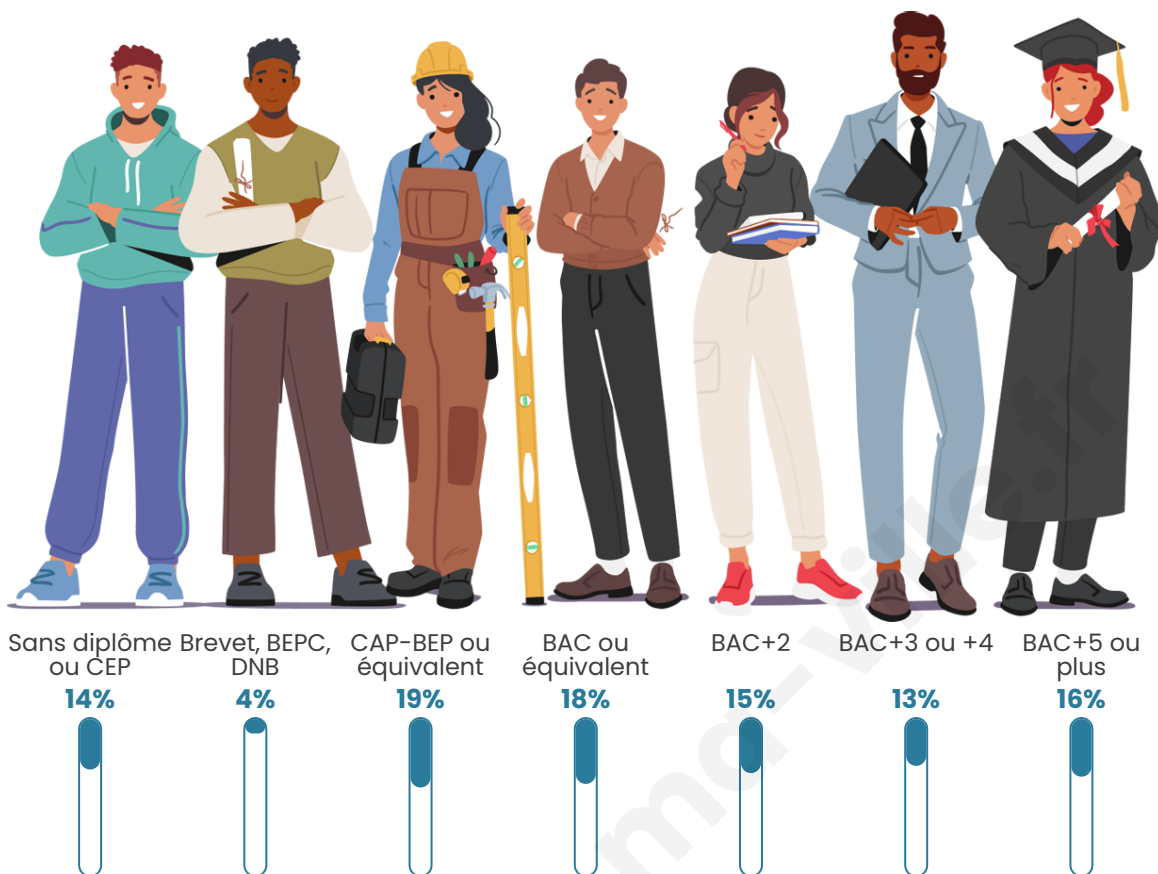

Age moyen

38 ans

Pop active

49.6%

Taux chômage

6.4%

Pop densité

3 412 h/km²

Tranche d'âge

Activité professionnelle

Niveau de diplôme

Composition des ménages

Profils électoraux

Premier tour

	Emmanuel MACRON	31.94 %
	Jean-Luc MÉLENCHON	24.68 %
	Marine LE PEN	16.26 %
	Éric ZEMMOUR	6.92 %
	Valérie PÉCRESE	6.63 %
	Yannick JADOT	5.50 %
	Fabien ROUSSEL	2.20 %
	Jean LASSALLE	2.08 %
	Nicolas DUPONT- AIGNAN	1.70 %
	Anne HIDALGO	1.28 %
	Philippe POUTOU	0.50 %
	Nathalie ARTHAUD	0.31 %