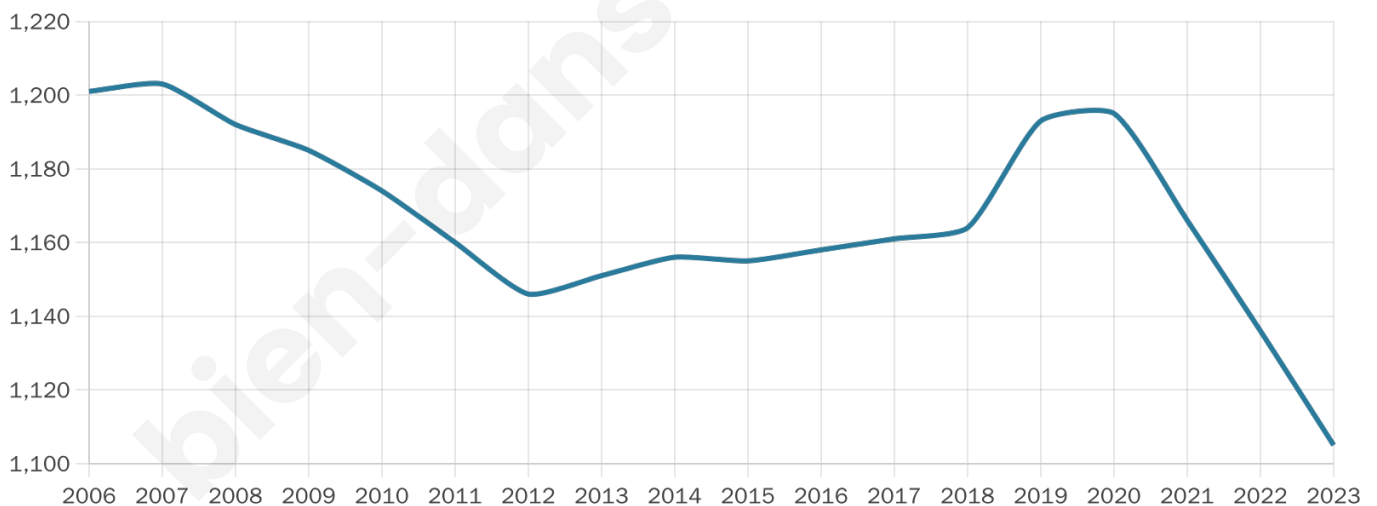

# Statistiques sur la population

Nombre d'habitants

**1 105**

Age moyen

**45 ans**

Pop active

**43.9%**

Taux chômage

**9.7%**

Pop densité

**368 h/km<sup>2</sup>**

Revenu moyen

**19 460 €/an**

## Evolution du nombre d'habitants

Sources : Institut national de la statistique et des études économiques (insee) selon Les dernières parutions officielles de 2024 portant sur les années 2020, 2021 et 2022.