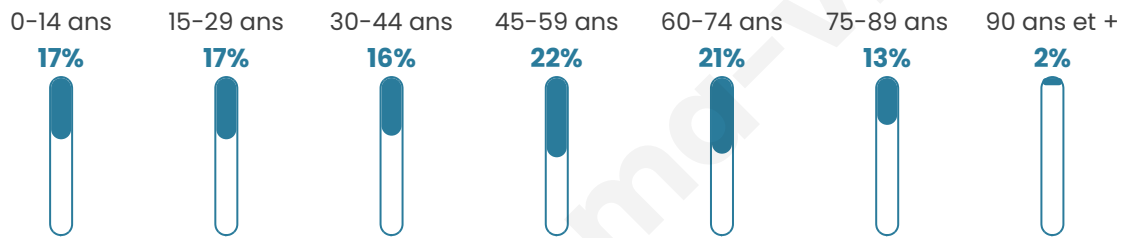

# Statistiques sur la population

Nombre d'habitants

**1 105**

Age moyen

**45 ans**

Pop active

**43.9%**

Taux chômage

**9.7%**

Pop densité

**368 h/km<sup>2</sup>**

Revenu moyen

**19 460 €/an**

## Evolution du nombre d'habitants

Sources : Institut national de la statistique et des études économiques (insee) selon Les dernières parutions officielles de 2024 portant sur les années 2020, 2021 et 2022.

## Tranche d'âge