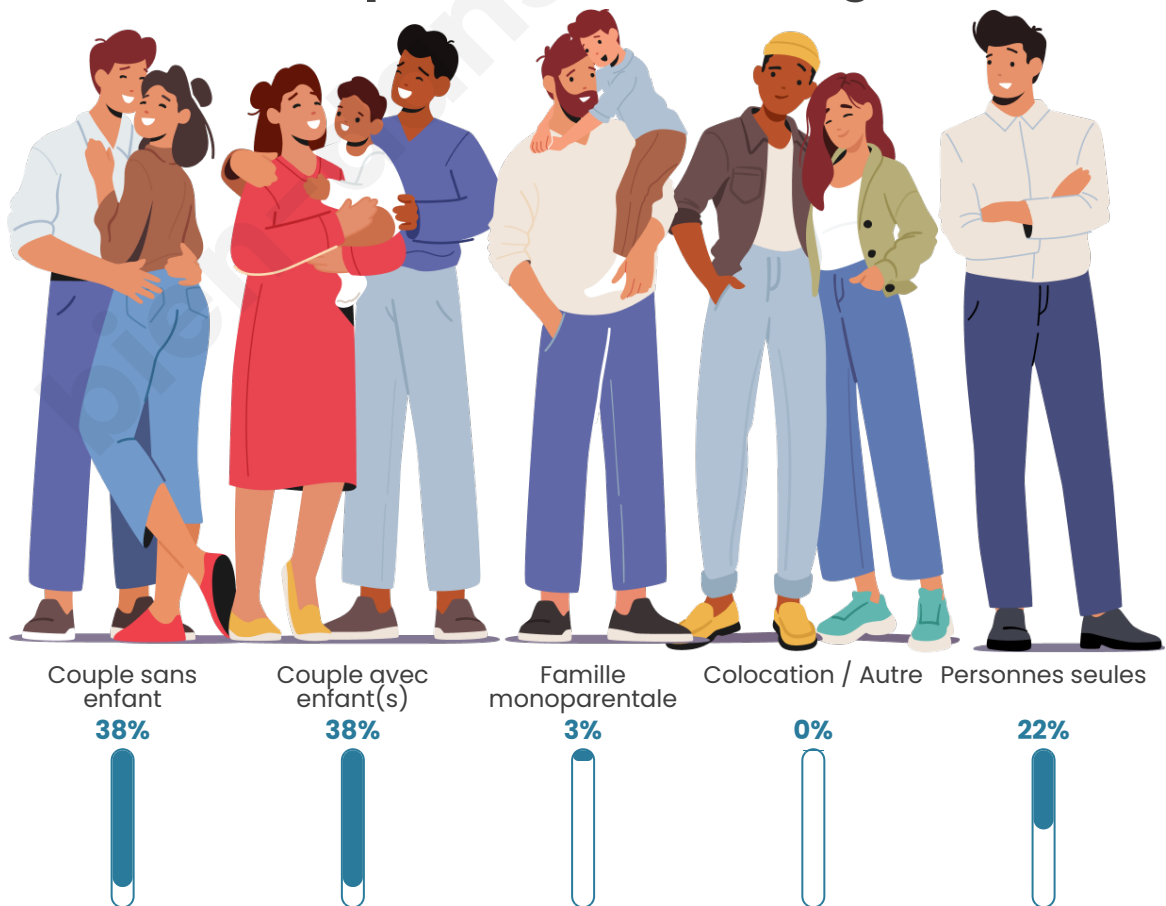

Tranche d'âge

Activité professionnelle

Niveau de diplôme

Composition des ménages

Profils électoraux

Premier tour

	Emmanuel MACRON	34.04 %
	Marine LE PEN	25.53 %
	Jean-Luc MÉLENCHON	12.77 %
	Valérie PÉCRESSÉ	9.93 %
	Éric ZEMMOUR	3.55 %
	Nicolas DUPONT-AIGNAN	3.55 %
	Fabien ROUSSEL	2.84 %
	Yannick JADOT	2.84 %
	Jean LASSALLE	2.13 %
	Nathalie ARTHAUD	1.42 %
	Anne HIDALGO	1.42 %
	Philippe POUTOU	0.00 %