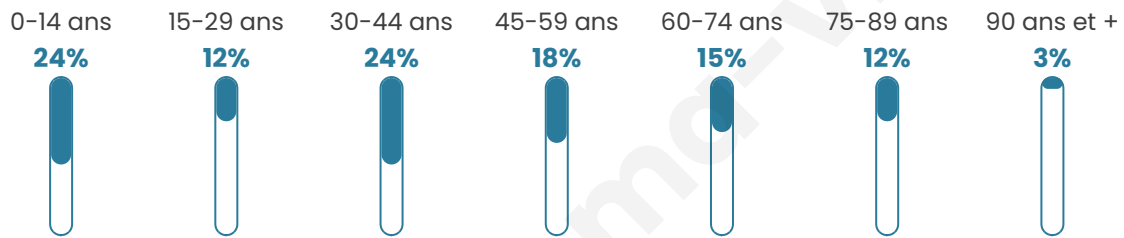

213

Age moyen

42 ans

Pop active

46.9%

Taux chômage

9.7%

Pop densité

13 h/km²

Revenu moyen

23 770 €/an

Evolution du nombre d'habitants

Sources : Institut national de la statistique et des études économiques (insee) selon Les dernières parutions officielles de 2024 portant sur les années 2020, 2021 et 2022.

Tranche d'âge

Activité professionnelle

Niveau de diplôme

Composition des ménages

Profils électoraux

Premier tour

	Emmanuel MACRON	34.04 %
	Marine LE PEN	25.53 %
	Jean-Luc MÉLENCHON	12.77 %
	Valérie PÉCRESSÉ	9.93 %
	Éric ZEMMOUR	3.55 %
	Nicolas DUPONT-AIGNAN	3.55 %
	Fabien ROUSSEL	2.84 %
	Yannick JADOT	2.84 %
	Jean LASSALLE	2.13 %
	Nathalie ARTHAUD	1.42 %
	Anne HIDALGO	1.42 %
	Philippe POUTOU	0.00 %

180 inscrits

Participation : 78.89%

Votes blancs : 0.70%

Votes nuls : 0.00%

Second tour

	Emmanuel MACRON	53,08 %
	Marine LE PEN	46,92 %

179 inscrits

Participation : 81.01%