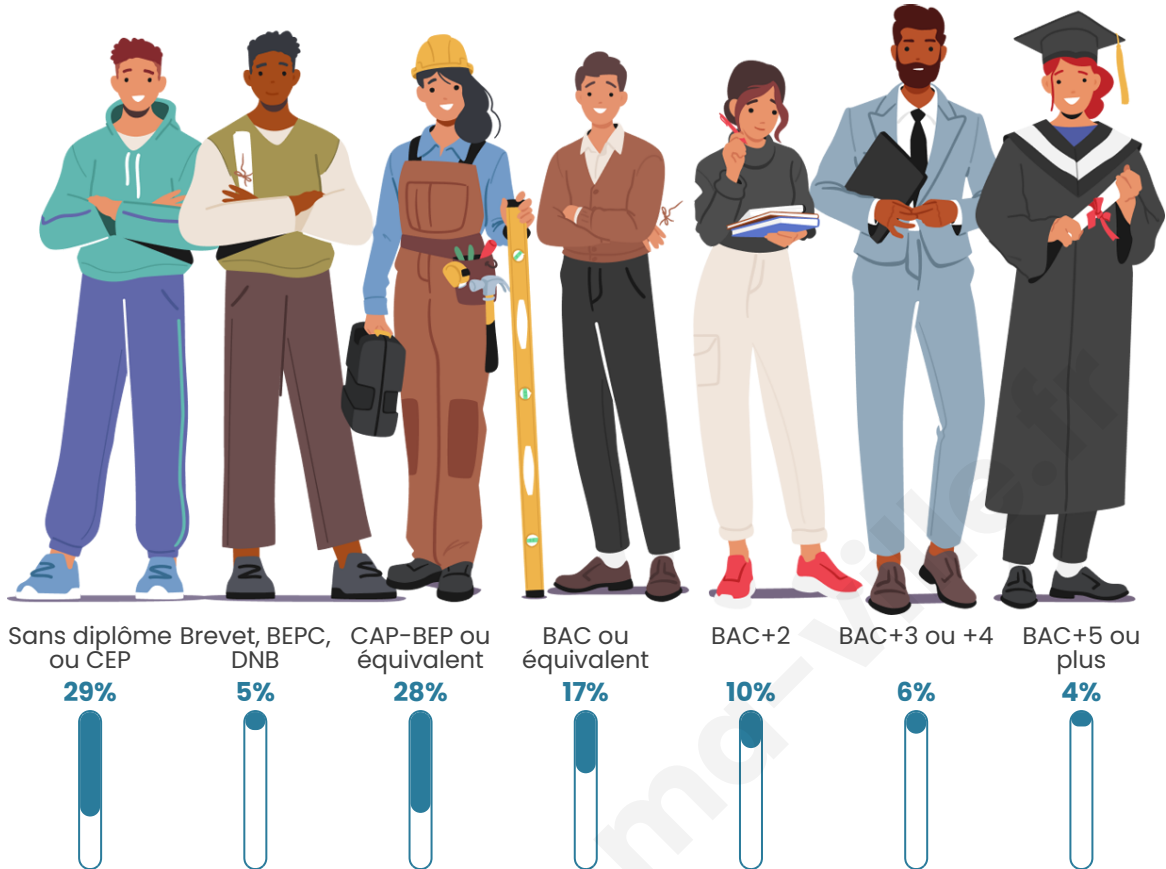

213

Age moyen

42 ans

Pop active

46.9%

Taux chômage

9.7%

Pop densité

Tranche d'âge

Activité professionnelle

Niveau de diplôme

Composition des ménages

Profils électoraux

Premier tour

	Emmanuel MACRON	34.04 %
	Marine LE PEN	25.53 %
	Jean-Luc MÉLENCHON	12.77 %
	Valérie PÉCRESSÉ	9.93 %
	Éric ZEMMOUR	3.55 %
	Nicolas DUPONT-AIGNAN	3.55 %
	Fabien ROUSSEL	2.84 %
	Yannick JADOT	2.84 %
	Jean LASSALLE	2.13 %
	Nathalie ARTHAUD	1.42 %
	Anne HIDALGO	1.42 %
	Philippe POUTOU	0.00 %