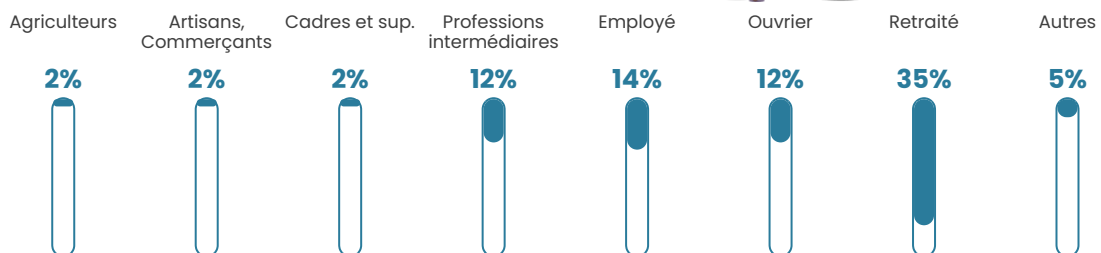

13 h/km²

Revenu moyen

23 770 €/an

Evolution du nombre d'habitants

Sources : Institut national de la statistique et des études économiques (insee) selon Les dernières parutions officielles de 2024 portant sur les années 2020, 2021 et 2022.

Tranche d'âge

Activité professionnelle

Niveau de diplôme

Composition des ménages

Profils électoraux

Premier tour

	Emmanuel MACRON	34.04 %
	Marine LE PEN	25.53 %
	Jean-Luc MÉLENCHON	12.77 %
	Valérie PÉCRESSÉ	9.93 %
	Éric ZEMMOUR	3.55 %
	Nicolas DUPONT-AIGNAN	3.55 %
	Fabien ROUSSEL	2.84 %
	Yannick JADOT	2.84 %
	Jean LASSALLE	2.13 %
	Nathalie ARTHAUD	1.42 %
	Anne HIDALGO	1.42 %
	Philippe POUTOU	0.00 %