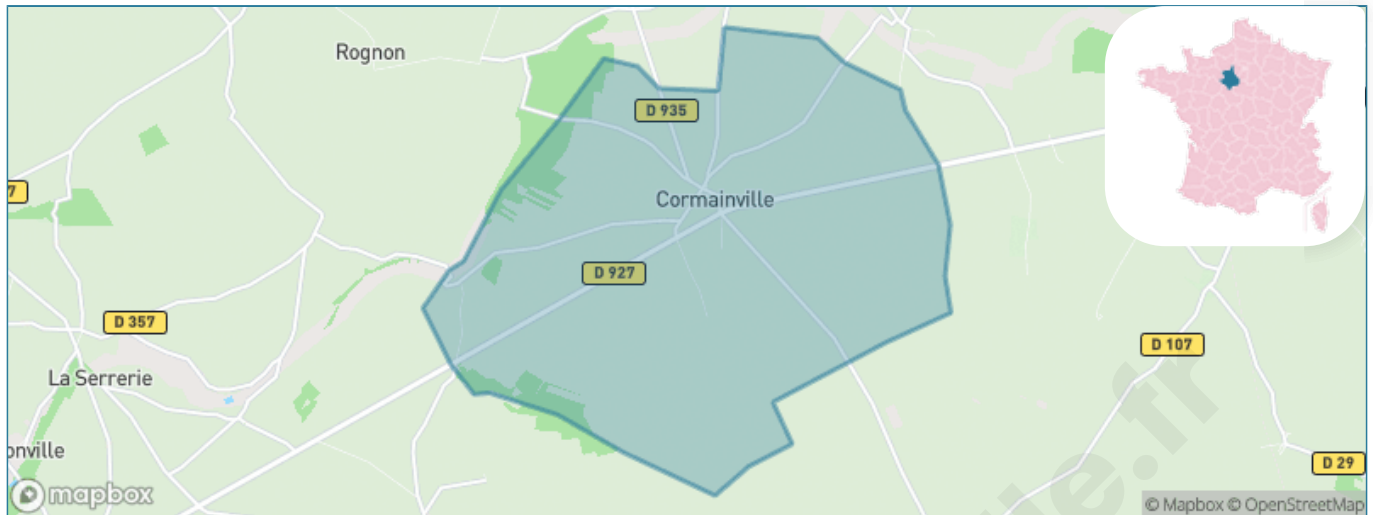

Version web

Ville de Cormainville

Présenté par

BIEN dans
ma **VILLE** 

Sommaire

Situation géographique	3
Statistiques sur la population	4
Evolution du nombre d'habitants	4
Tranche d'âge	5
0-14 ans	5
15-29 ans	5
30-44 ans	5
45-59 ans	5
60-74 ans	5
75-89 ans	5
90 ans et +	5
Activité professionnelle	5
Agriculteurs	5
Artisans, Commerçants	5
Cadres et sup.	5
Professions intermédiaires	5
Employé	5
Ouvrier	5
Retraité	5
Autres	5
Niveau de diplôme	6
Sans diplôme ou CEP	6
Brevet, BEPC, DNB	6
CAP-BEP ou équivalent	6
BAC ou équivalent	6
BAC+2	6
BAC+3 ou +4	6
BAC+5 ou plus	6
Composition des ménages	6
Couple sans enfant	6
Couple avec enfant(s)	6
Famille monoparentale	6
Colocation / Autre	6
Personnes seules	6
Profils électoraux	7
Premier tour	7
Sécurité	8
Evolution du nombre d'infractions	8
Pour comparer	9
Services à la population	10
Commerce	10
Éducation	10
Villes autour de Cormainville	12

Situation géographique

i Informations clés

- **Région** : Centre-Val de Loire
- **Département** : Eure-et-Loir
- **Code postal** : 28140
- **Superficie** : 17 km²

Statistiques sur la population

Nombre d'habitants