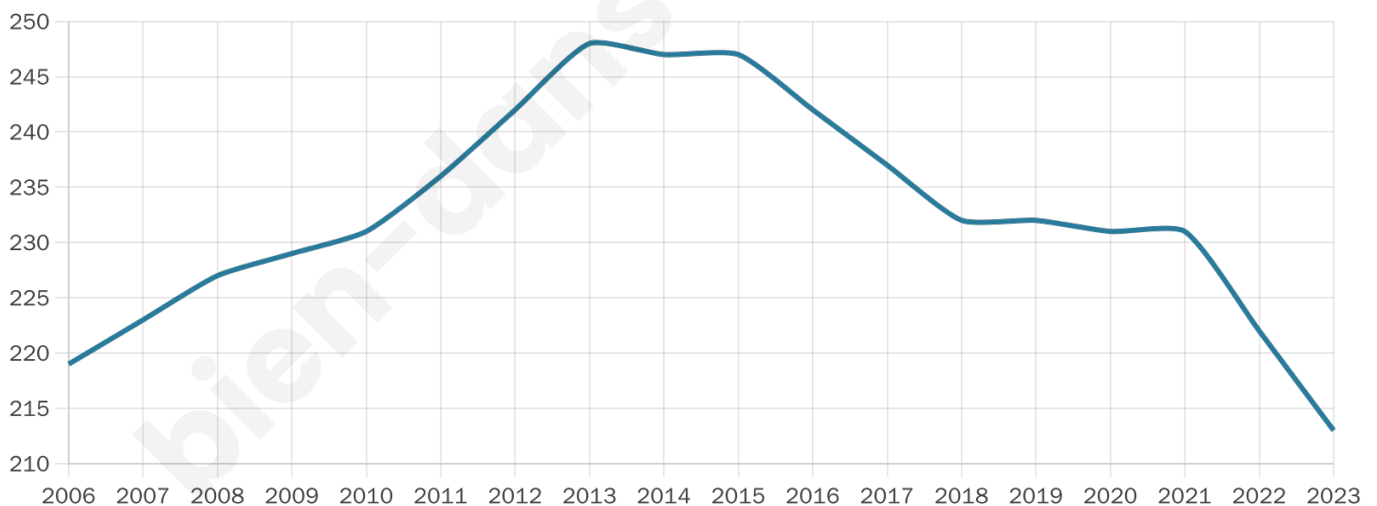

213

Age moyen

42 ans

Pop active

46.9%

Taux chômage

9.7%

Pop densité

13 h/km²

Revenu moyen

23 770 €/an

Evolution du nombre d'habitants

Sources : Institut national de la statistique et des études économiques (insee) selon Les dernières parutions officielles de 2024 portant sur les années 2020, 2021 et 2022.