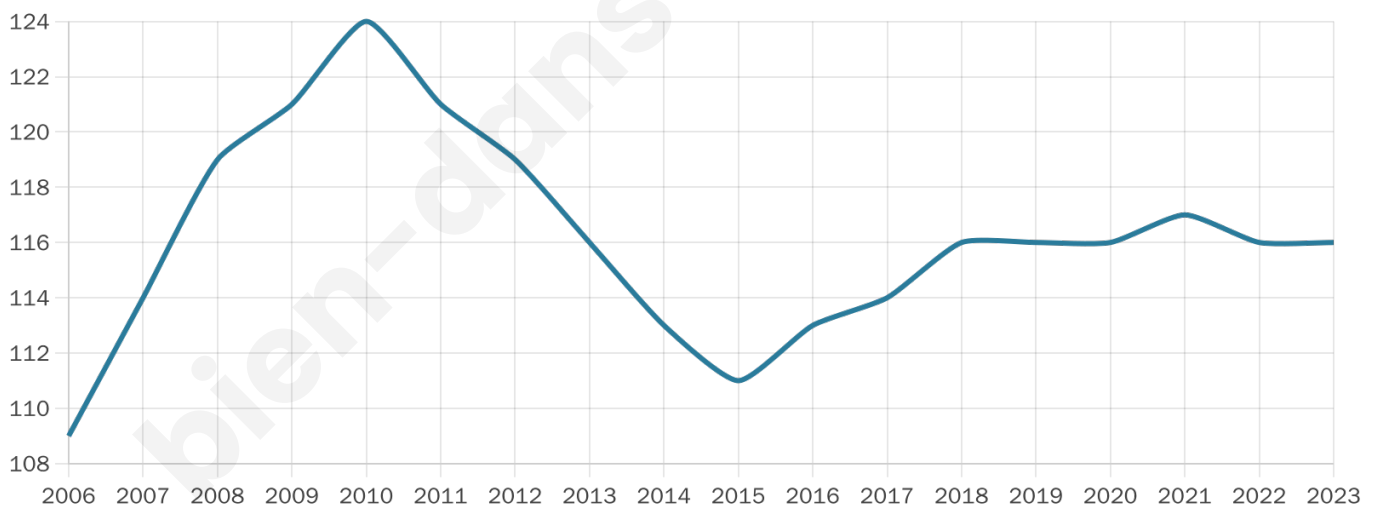

# Statistiques sur la population

Nombre d'habitants

**116**

Age moyen

**40 ans**

Pop active

**56.9%**

Taux chômage

**6.2%**

Pop densité

**23 h/km<sup>2</sup>**

Revenu moyen

**24 470 €/an**

## Evolution du nombre d'habitants

Sources : Institut national de la statistique et des études économiques (insee) selon Les dernières parutions officielles de 2024 portant sur les années 2020, 2021 et 2022.