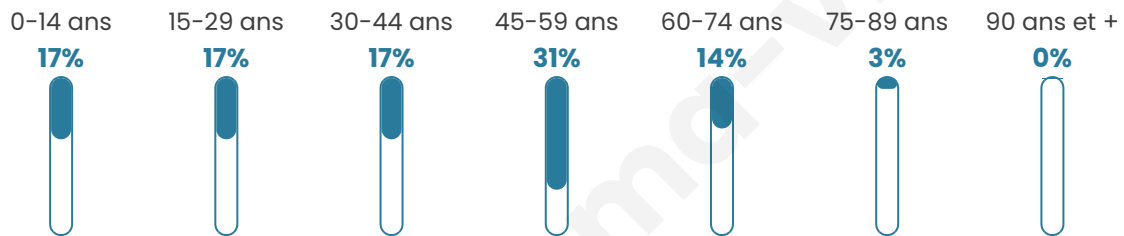

# Statistiques sur la population

Nombre d'habitants

**116**

Age moyen

**40 ans**

Pop active

**56.9%**

Taux chômage

**6.2%**

Pop densité

**23 h/km<sup>2</sup>**

Revenu moyen

**24 470 €/an**

## Evolution du nombre d'habitants

Sources : Institut national de la statistique et des études économiques (insee) selon Les dernières parutions officielles de 2024 portant sur les années 2020, 2021 et 2022.

## Tranche d'âge