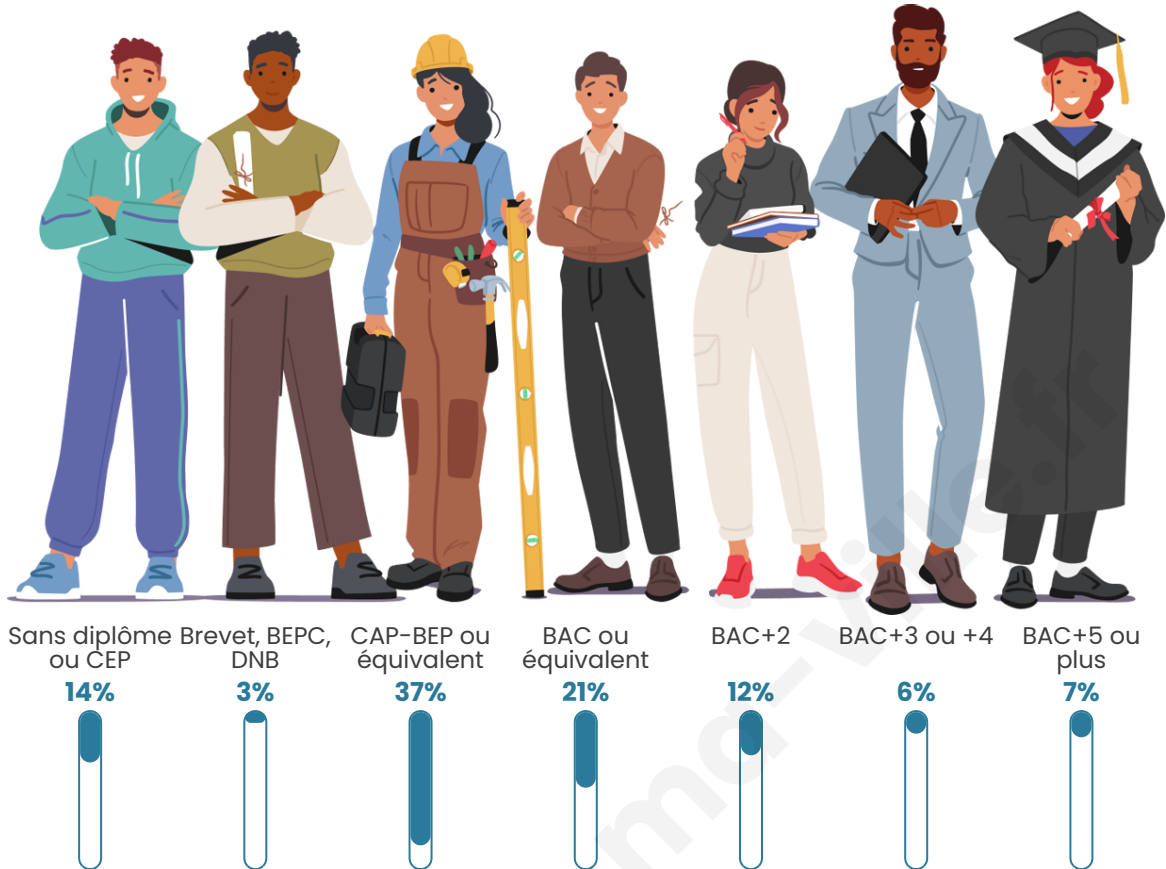

Statistiques sur la population

Nombre d'habitants

389

Age moyen

40 ans

Pop active

52.2%

Taux chômage

Tranche d'âge

Activité professionnelle

Niveau de diplôme

Composition des ménages

Profils électoraux

Premier tour

	Emmanuel MACRON	28.69 %
	Marine LE PEN	27.09 %
	Jean-Luc MÉLENCHON	13.55 %
	Éric ZEMMOUR	11.16 %
	Jean LASSALLE	5.58 %
	Yannick JADOT	3.98 %
	Valérie PÉCRESE	3.59 %
	Anne HIDALGO	1.99 %
	Fabien ROUSSEL	1.59 %
	Nathalie ARTHAUD	1.20 %
	Philippe POUTOU	1.20 %
	Nicolas DUPONT- AIGNAN	0.40 %