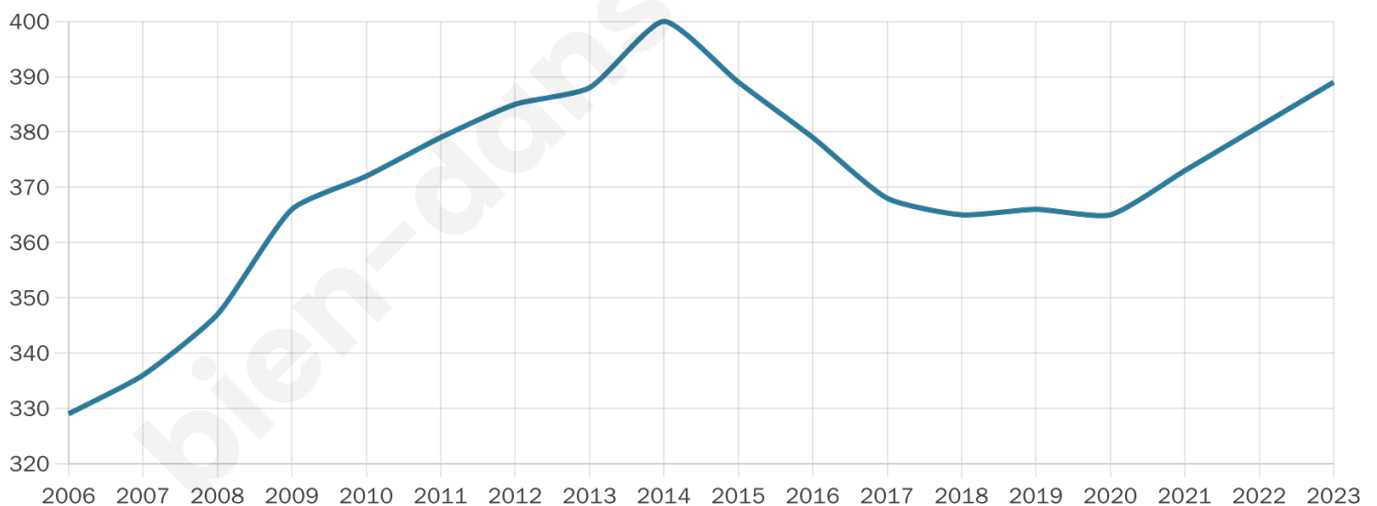

Statistiques sur la population

Nombre d'habitants

389

Age moyen

40 ans

Pop active

52.2%

Taux chômage

5.5%

Pop densité

32 h/km²

Revenu moyen

26 100 €/an

Evolution du nombre d'habitants

Sources : Institut national de la statistique et des études économiques (insee) selon Les dernières parutions officielles de 2024 portant sur les années 2020, 2021 et 2022.

Tranche d'âge

Activité professionnelle

Niveau de diplôme

Composition des ménages

Profils électoraux

Premier tour

	Emmanuel MACRON	28.69 %
	Marine LE PEN	27.09 %
	Jean-Luc MÉLENCHON	13.55 %
	Éric ZEMMOUR	11.16 %
	Jean LASSALLE	5.58 %
	Yannick JADOT	3.98 %
	Valérie PÉCRESE	3.59 %
	Anne HIDALGO	1.99 %
	Fabien ROUSSEL	1.59 %
	Nathalie ARTHAUD	1.20 %
	Philippe POUTOU	1.20 %
	Nicolas DUPONT- AIGNAN	0.40 %