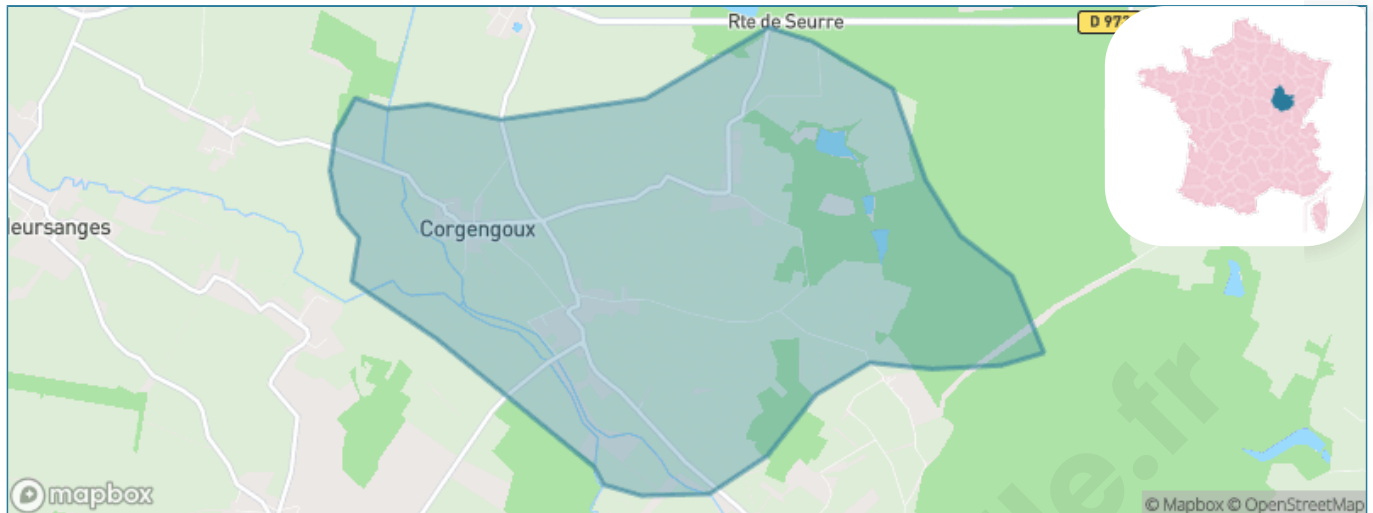

Version web

Ville de Corgengoux

Présenté par

BIEN dans
ma **VILLE** 

Sommaire

Situation géographique	3
Statistiques sur la population	4
Evolution du nombre d'habitants	4
Tranche d'âge	5
<i>0-14 ans</i>	5
<i>15-29 ans</i>	5
<i>30-44 ans</i>	5
<i>45-59 ans</i>	5
<i>60-74 ans</i>	5
<i>75-89 ans</i>	5
<i>90 ans et +</i>	5
Activité professionnelle	5
<i>Agriculteurs</i>	5
<i>Artisans, Commerçants</i>	5
<i>Cadres et sup.</i>	5
<i>Professions intermédiaires</i>	5
<i>Employé</i>	5
<i>Ouvrier</i>	5
<i>Retraité</i>	5
<i>Autres</i>	5
Niveau de diplôme	6
<i>Sans diplôme ou CEP</i>	6
<i>Brevet, BEPC, DNB</i>	6
<i>CAP-BEP ou équivalent</i>	6
<i>BAC ou équivalent</i>	6
<i>BAC+2</i>	6
<i>BAC+3 ou +4</i>	6
<i>BAC+5 ou plus</i>	6
Composition des ménages	6
<i>Couple sans enfant</i>	6
<i>Couple avec enfant(s)</i>	6
<i>Famille monoparentale</i>	6
<i>Colocation / Autre</i>	6
<i>Personnes seules</i>	6
Profils électoraux	7
<i>Premier tour</i>	7
Sécurité	8
<i>Evolution du nombre d'infractions</i>	8
<i>Pour comparer</i>	9
Services à la population	10
<i>Commerce</i>	10
<i>Éducation</i>	10
<i>Villes autour de Corgengoux</i>	12

Situation géographique

i Informations clés

- **Région** : Bourgogne-Franche-Comté
- **Département** : Côte-d'or
- **Code postal** : 21250
- **Superficie** : 12 km²

RÉGION
BOURGOGNE
FRANCHE
COMTE

Côte
d'Or
LE DÉPARTEMENT