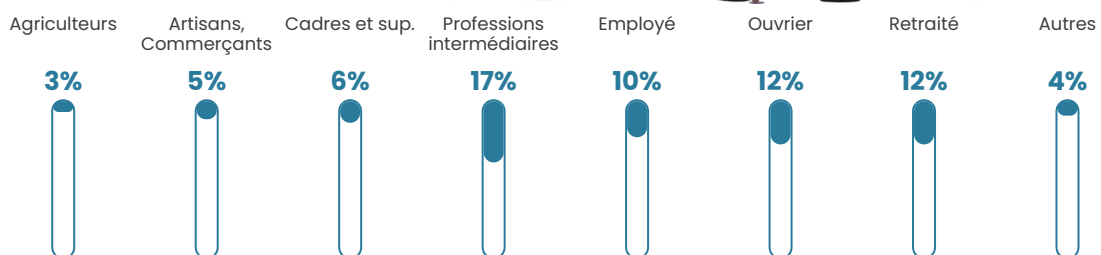

5.5%

Pop densité

32 h/km²

Revenu moyen

26 100 €/an

Evolution du nombre d'habitants

Sources : Institut national de la statistique et des études économiques (insee) selon Les dernières parutions officielles de 2024 portant sur les années 2020, 2021 et 2022.

Tranche d'âge

Activité professionnelle

Niveau de diplôme

Composition des ménages

Profils électoraux

Premier tour

	Emmanuel MACRON	28.69 %
	Marine LE PEN	27.09 %
	Jean-Luc MÉLENCHON	13.55 %
	Éric ZEMMOUR	11.16 %
	Jean LASSALLE	5.58 %
	Yannick JADOT	3.98 %
	Valérie PÉCRESE	3.59 %
	Anne HIDALGO	1.99 %
	Fabien ROUSSEL	1.59 %
	Nathalie ARTHAUD	1.20 %
	Philippe POUTOU	1.20 %
	Nicolas DUPONT- AIGNAN	0.40 %