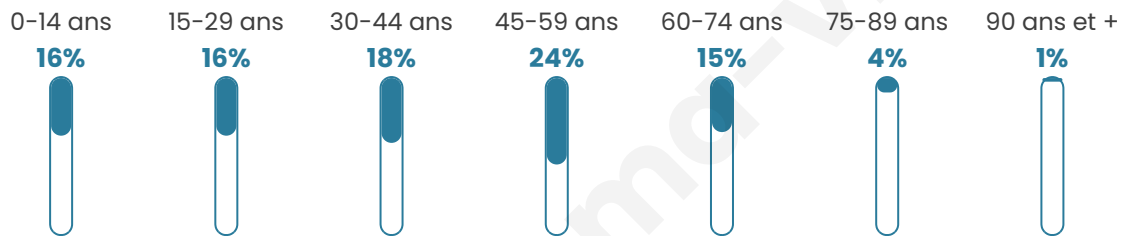

Statistiques sur la population

Nombre d'habitants

389

Age moyen

40 ans

Pop active

52.2%

Taux chômage

5.5%

Pop densité

32 h/km²

Revenu moyen

26 100 €/an

Evolution du nombre d'habitants

Sources : Institut national de la statistique et des études économiques (insee) selon Les dernières parutions officielles de 2024 portant sur les années 2020, 2021 et 2022.

Tranche d'âge

Activité professionnelle

Niveau de diplôme

Composition des ménages

Profils électoraux

Premier tour

	Emmanuel MACRON	28.69 %
	Marine LE PEN	27.09 %
	Jean-Luc MÉLENCHON	13.55 %
	Éric ZEMMOUR	11.16 %
	Jean LASSALLE	5.58 %
	Yannick JADOT	3.98 %
	Valérie PÉCRESE	3.59 %
	Anne HIDALGO	1.99 %
	Fabien ROUSSEL	1.59 %
	Nathalie ARTHAUD	1.20 %
	Philippe POUTOU	1.20 %
	Nicolas DUPONT- AIGNAN	0.40 %