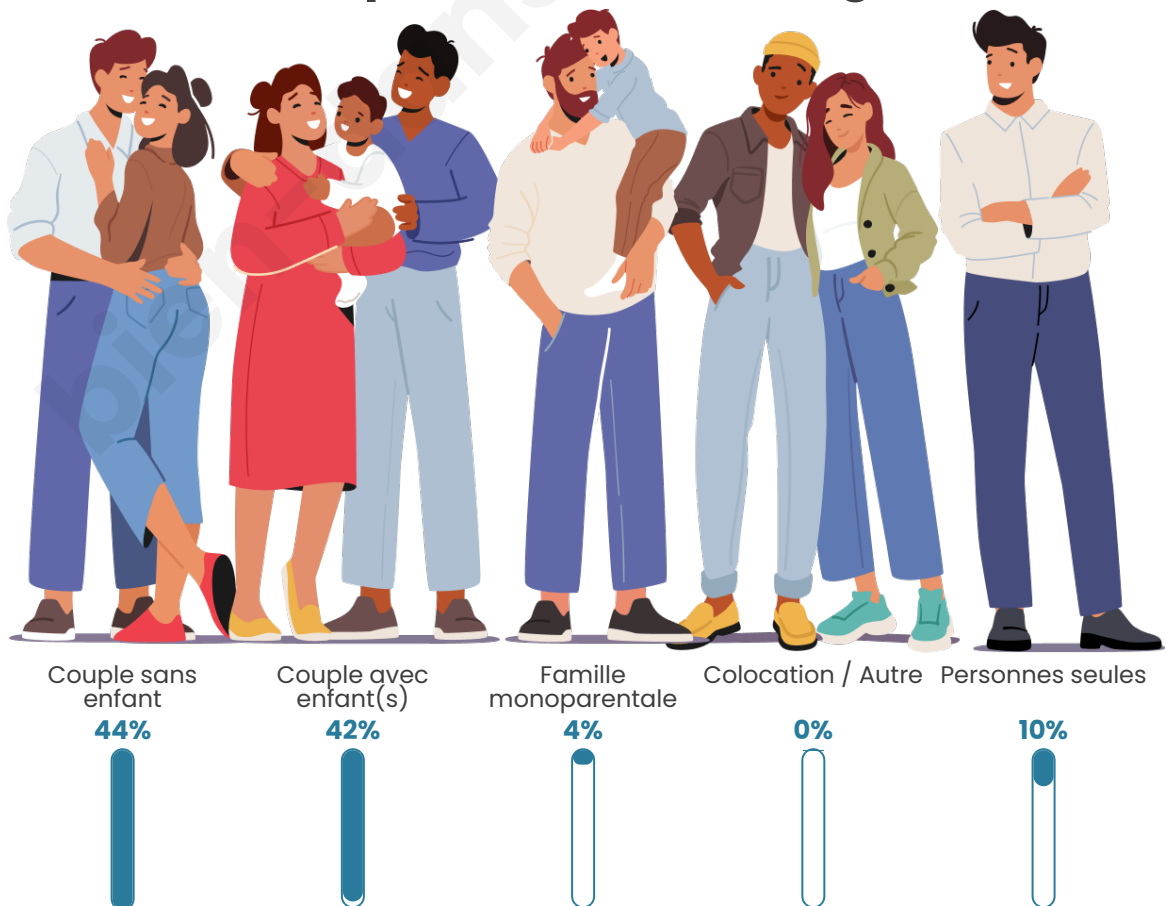

Tranche d'âge

Activité professionnelle

Niveau de diplôme

Composition des ménages

Profils électoraux

Premier tour

	Emmanuel MACRON	28.69 %
	Marine LE PEN	27.09 %
	Jean-Luc MÉLENCHON	13.55 %
	Éric ZEMMOUR	11.16 %
	Jean LASSALLE	5.58 %
	Yannick JADOT	3.98 %
	Valérie PÉCRESE	3.59 %
	Anne HIDALGO	1.99 %
	Fabien ROUSSEL	1.59 %
	Nathalie ARTHAUD	1.20 %
	Philippe POUTOU	1.20 %
	Nicolas DUPONT- AIGNAN	0.40 %