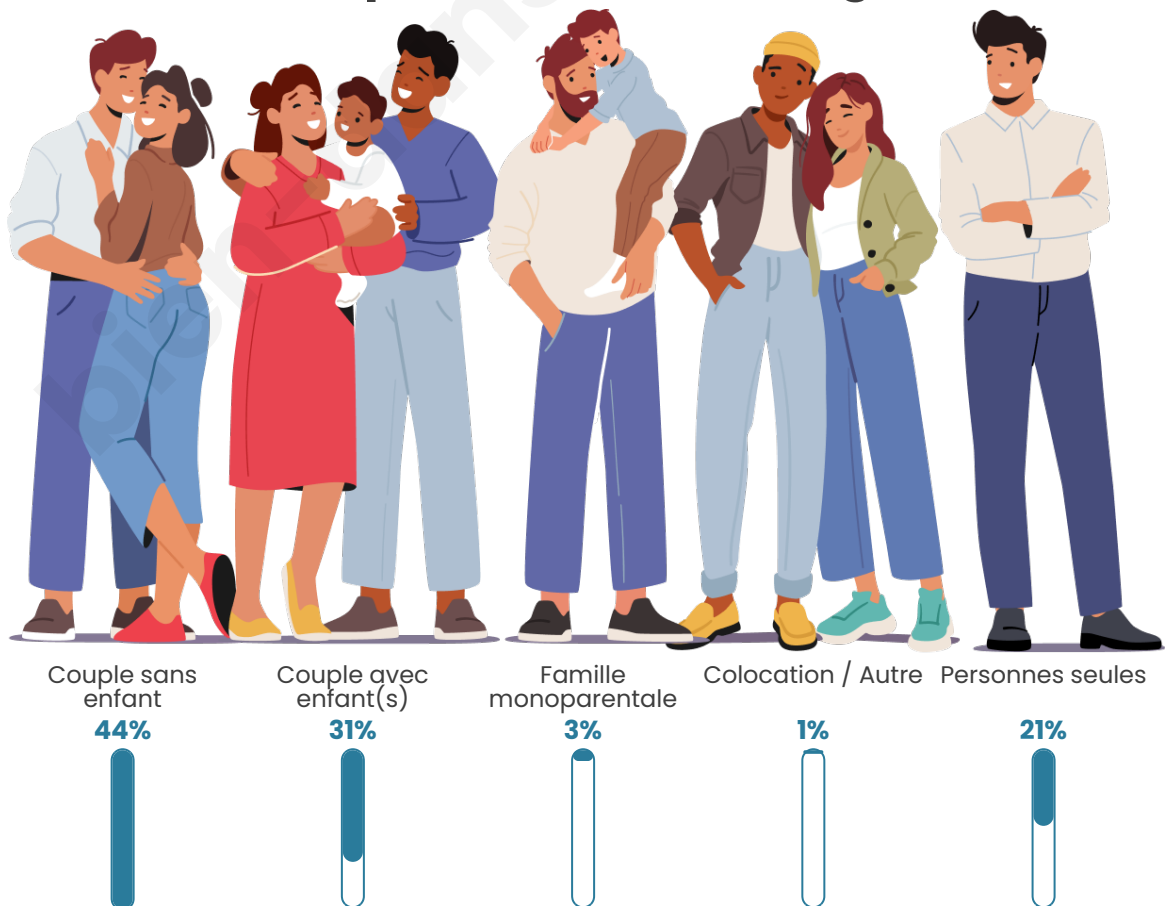

Nombre d'habitants

998

Age moyen

43 ans

Pop active

51.1%

Taux chômage

4%

Tranche d'âge

Activité professionnelle

Niveau de diplôme

Composition des ménages

Profils électoraux

Premier tour

	Emmanuel MACRON	34.71 %
	Marine LE PEN	24.12 %
	Jean-Luc MÉLENCHON	8.24 %
	Éric ZEMMOUR	7.35 %
	Valérie PÉCRESE	7.21 %
	Yannick JADOT	7.06 %
	Jean LASSALLE	5.44 %
	Nicolas DUPONT- AIGNAN	3.38 %
	Fabien ROUSSEL	0.88 %
	Anne HIDALGO	0.88 %
	Nathalie ARTHAUD	0.59 %
	Philippe POUTOU	0.15 %