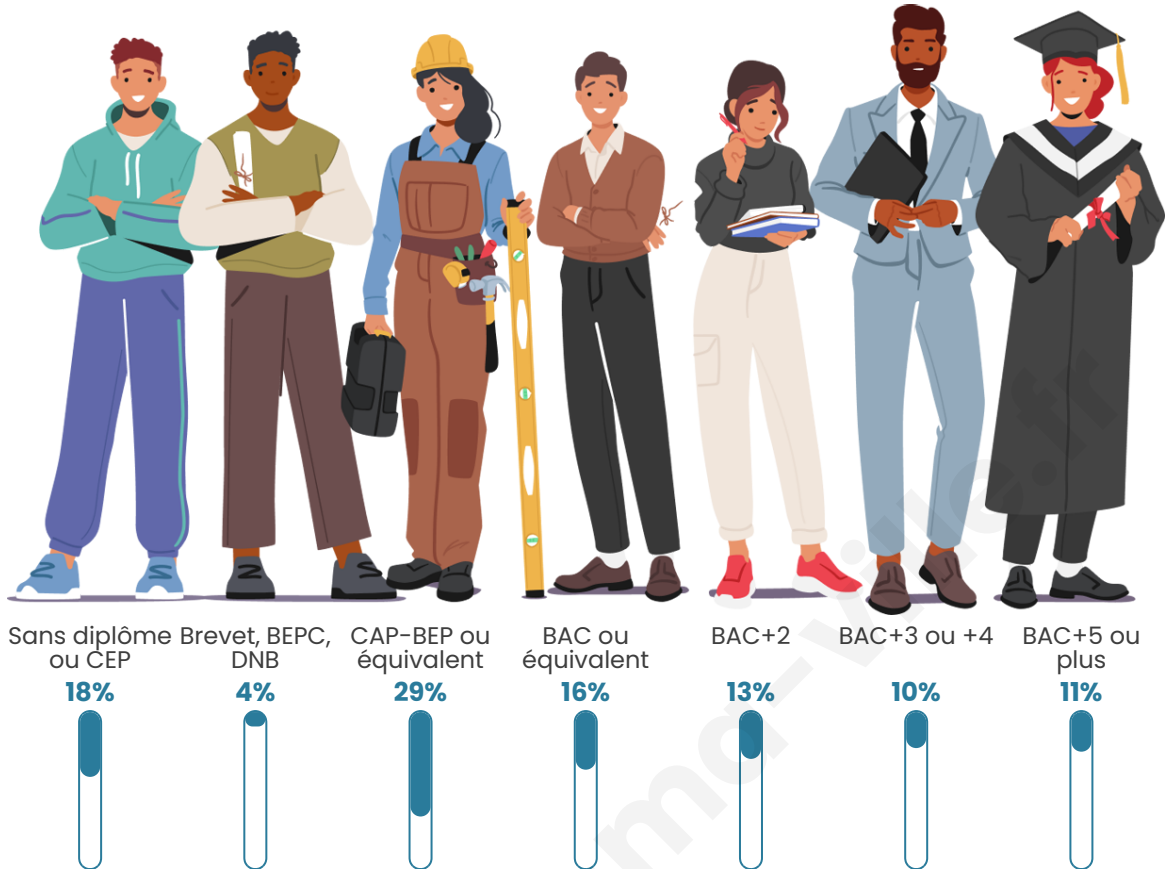

Nombre d'habitants

998

Age moyen

43 ans

Pop active

51.1%

Taux chômage

4%

Pop densité

45 h/km²

Revenu moyen

27 650 €/an

Evolution du nombre d'habitants

Sources : Institut national de la statistique et des études économiques (insee) selon Les dernières parutions officielles de 2024 portant sur les années 2020, 2021 et 2022.

Tranche d'âge

Activité professionnelle

Niveau de diplôme

Composition des ménages

Profils électoraux

Premier tour

	Emmanuel MACRON	34.71 %
	Marine LE PEN	24.12 %
	Jean-Luc MÉLENCHON	8.24 %
	Éric ZEMMOUR	7.35 %
	Valérie PÉCRESE	7.21 %
	Yannick JADOT	7.06 %
	Jean LASSALLE	5.44 %
	Nicolas DUPONT- AIGNAN	3.38 %
	Fabien ROUSSEL	0.88 %
	Anne HIDALGO	0.88 %
	Nathalie ARTHAUD	0.59 %
	Philippe POUTOU	0.15 %