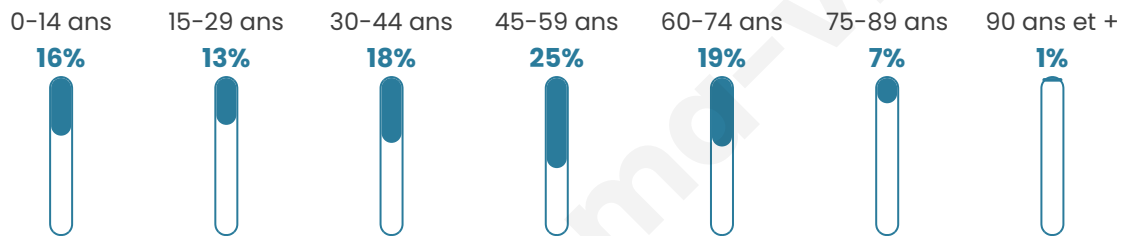

Nombre d'habitants

998

Age moyen

43 ans

Pop active

51.1%

Taux chômage

4%

Pop densité

45 h/km²

Revenu moyen

27 650 €/an

Evolution du nombre d'habitants

Sources : Institut national de la statistique et des études économiques (insee) selon Les dernières parutions officielles de 2024 portant sur les années 2020, 2021 et 2022.

Tranche d'âge

Activité professionnelle

Niveau de diplôme

Composition des ménages

Profils électoraux

Premier tour

	Emmanuel MACRON	34.71 %
	Marine LE PEN	24.12 %
	Jean-Luc MÉLENCHON	8.24 %
	Éric ZEMMOUR	7.35 %
	Valérie PÉCRESE	7.21 %
	Yannick JADOT	7.06 %
	Jean LASSALLE	5.44 %
	Nicolas DUPONT- AIGNAN	3.38 %
	Fabien ROUSSEL	0.88 %
	Anne HIDALGO	0.88 %
	Nathalie ARTHAUD	0.59 %
	Philippe POUTOU	0.15 %

Second tour

	Emmanuel MACRON	58,68 %
	Marine LE PEN	41,32 %

839 inscrits

Participation : 79.02%

Votes blancs : 5.13%

Votes nuls : 1.06%

839 inscrits

Participation : 82.24%