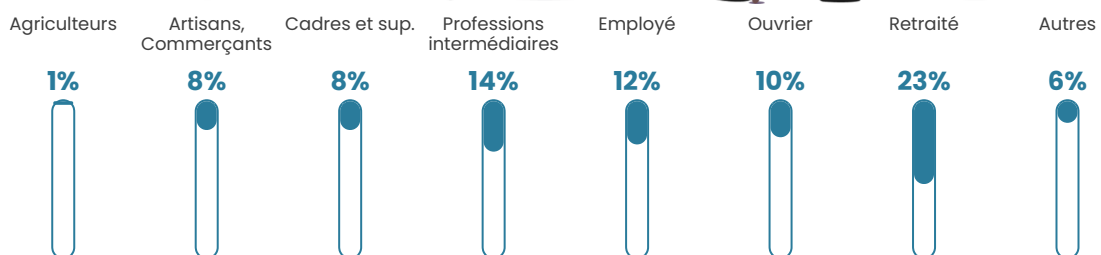

Pop densité

45 h/km²

Revenu moyen

27 650 €/an

Evolution du nombre d'habitants

Sources : Institut national de la statistique et des études économiques (insee) selon Les dernières parutions officielles de 2024 portant sur les années 2020, 2021 et 2022.

Tranche d'âge

Activité professionnelle

Niveau de diplôme

Composition des ménages

Profils électoraux

Premier tour

	Emmanuel MACRON	34.71 %
	Marine LE PEN	24.12 %
	Jean-Luc MÉLENCHON	8.24 %
	Éric ZEMMOUR	7.35 %
	Valérie PÉCRESE	7.21 %
	Yannick JADOT	7.06 %
	Jean LASSALLE	5.44 %
	Nicolas DUPONT- AIGNAN	3.38 %
	Fabien ROUSSEL	0.88 %
	Anne HIDALGO	0.88 %
	Nathalie ARTHAUD	0.59 %
	Philippe POUTOU	0.15 %