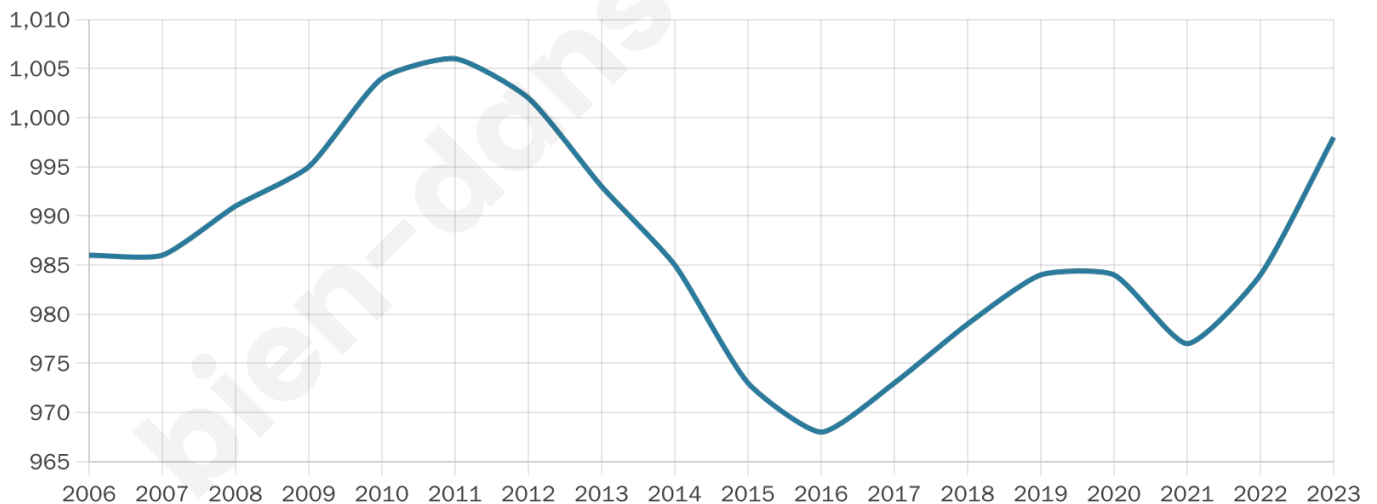

Nombre d'habitants

998

Age moyen

43 ans

Pop active

51.1%

Taux chômage

4%

Pop densité

45 h/km²

Revenu moyen

27 650 €/an

Evolution du nombre d'habitants

Sources : Institut national de la statistique et des études économiques (insee) selon Les dernières parutions officielles de 2024 portant sur les années 2020, 2021 et 2022.

Tranche d'âge

Activité professionnelle

Niveau de diplôme

Composition des ménages

Profils électoraux

Premier tour

	Emmanuel MACRON	34.71 %
	Marine LE PEN	24.12 %
	Jean-Luc MÉLENCHON	8.24 %
	Éric ZEMMOUR	7.35 %
	Valérie PÉCRESE	7.21 %
	Yannick JADOT	7.06 %
	Jean LASSALLE	5.44 %
	Nicolas DUPONT- AIGNAN	3.38 %
	Fabien ROUSSEL	0.88 %
	Anne HIDALGO	0.88 %
	Nathalie ARTHAUD	0.59 %
	Philippe POUTOU	0.15 %