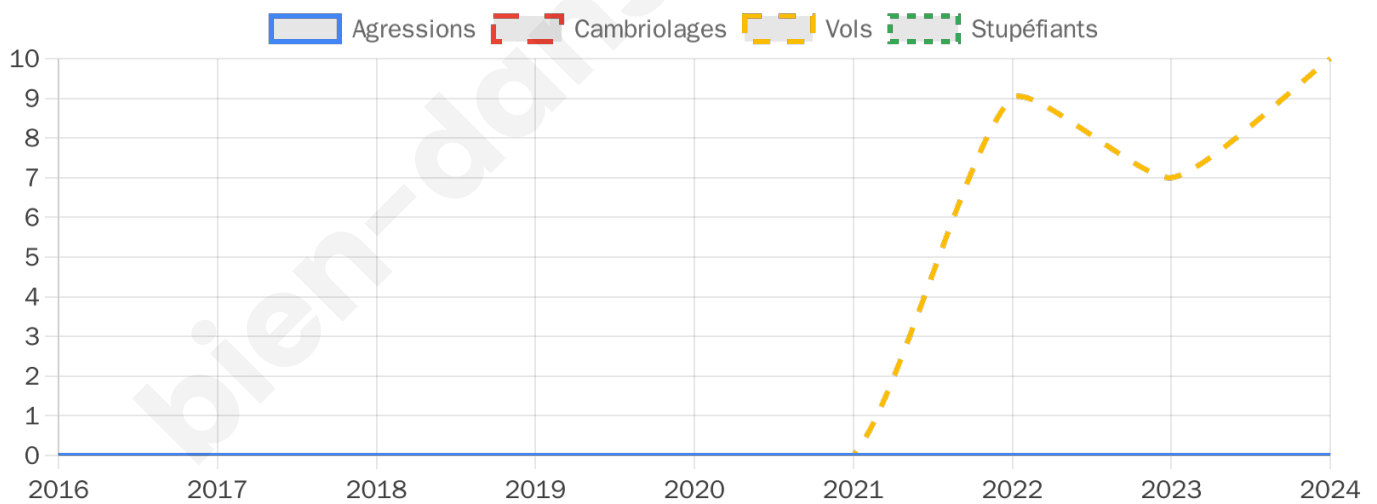

Sécurité

Agressions physiques / sexuelles

0

Cambriolages

0

Vols / dégradations

10

Stupéfiants

0

Evolution du nombre d'infractions