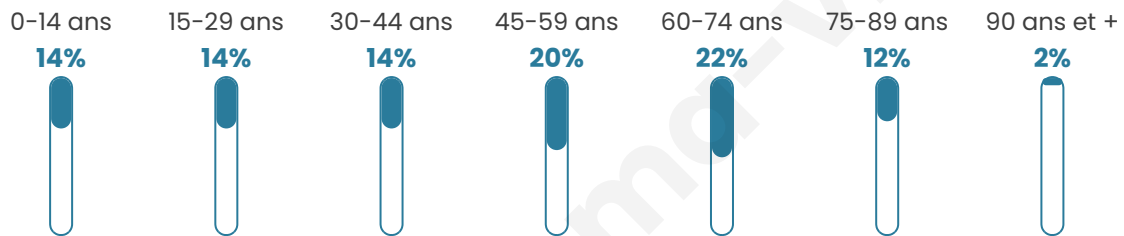

47 ans

Pop active

41.5%

Taux chômage

10.3%

Pop densité

89 h/km²

Revenu moyen

Tranche d'âge

Activité professionnelle

Niveau de diplôme

Composition des ménages

Profils électoraux

Premier tour

	Marine LE PEN	37.47 %
	Emmanuel MACRON	25.77 %
	Jean-Luc MÉLENCHON	16.08 %
	Éric ZEMMOUR	4.96 %
	Valérie PÉCRESSE	3.19 %
	Jean LASSALLE	2.84 %
	Yannick JADOT	2.48 %
	Nicolas DUPONT-AIGNAN	2.48 %
	Anne HIDALGO	1.89 %
	Philippe POUTOU	1.30 %
	Fabien ROUSSEL	0.83 %
	Nathalie ARTHAUD	0.71 %