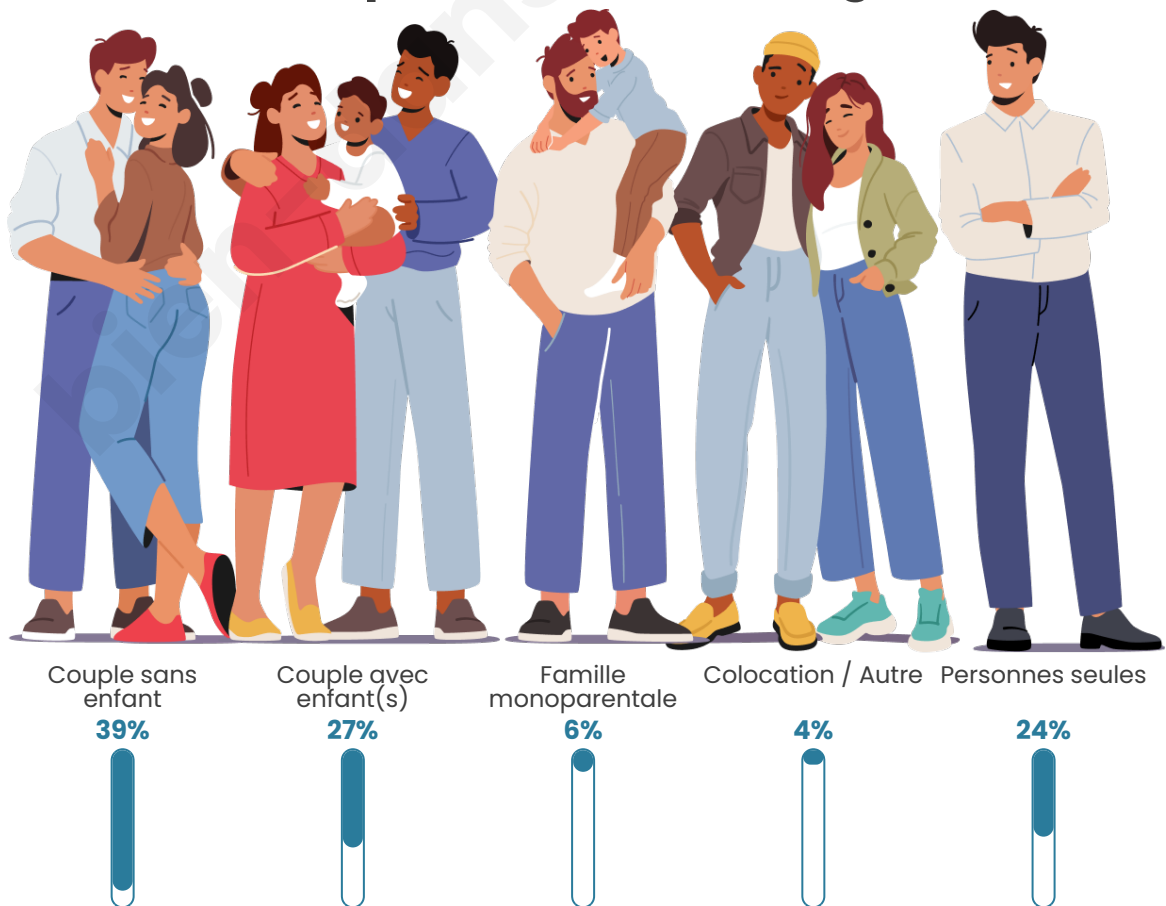

Tranche d'âge

Activité professionnelle

Niveau de diplôme

Composition des ménages

Profils électoraux

Premier tour

	Marine LE PEN	37.47 %
	Emmanuel MACRON	25.77 %
	Jean-Luc MÉLENCHON	16.08 %
	Éric ZEMMOUR	4.96 %
	Valérie PÉCRESSE	3.19 %
	Jean LASSALLE	2.84 %
	Yannick JADOT	2.48 %
	Nicolas DUPONT-AIGNAN	2.48 %
	Anne HIDALGO	1.89 %
	Philippe POUTOU	1.30 %
	Fabien ROUSSEL	0.83 %
	Nathalie ARTHAUD	0.71 %