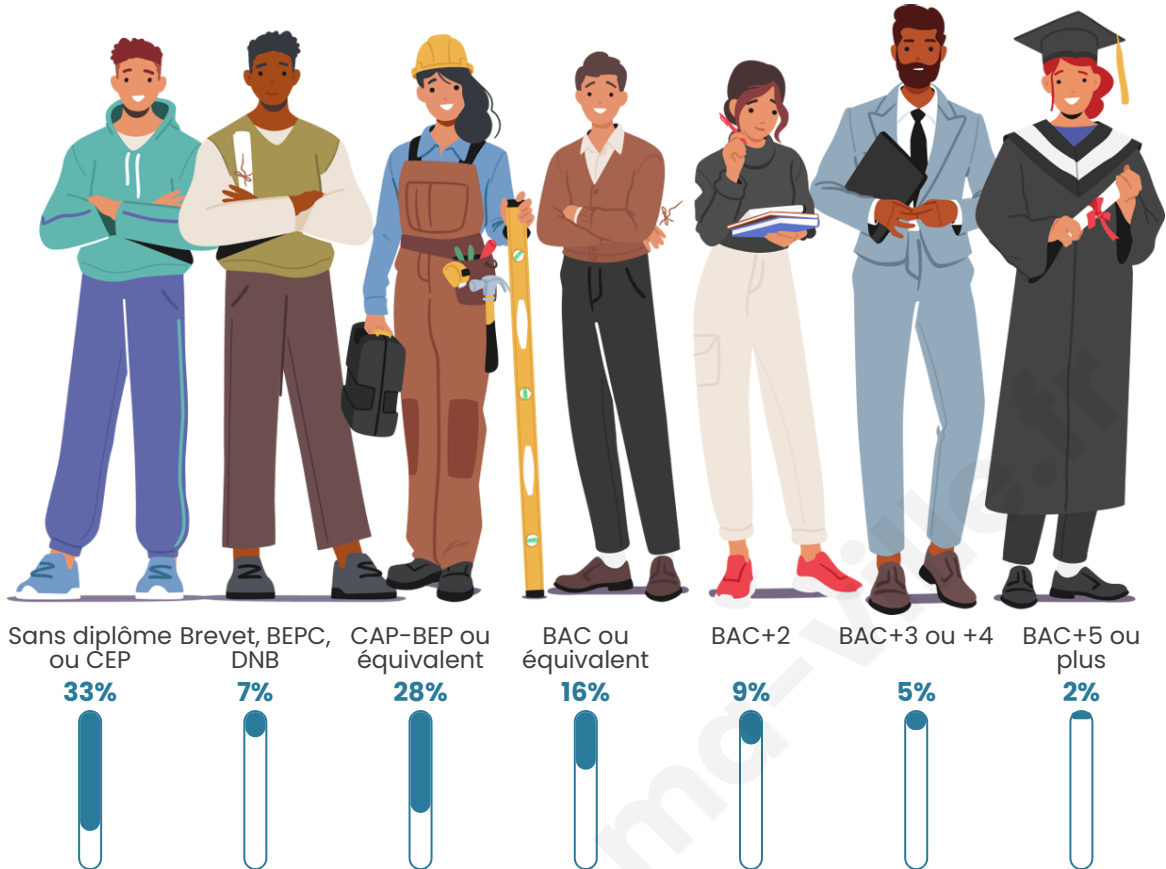

Tranche d'âge

Activité professionnelle

Niveau de diplôme

Composition des ménages

Profils électoraux

Premier tour

	Marine LE PEN	37.47 %
	Emmanuel MACRON	25.77 %
	Jean-Luc MÉLENCHON	16.08 %
	Éric ZEMMOUR	4.96 %
	Valérie PÉCRESSE	3.19 %
	Jean LASSALLE	2.84 %
	Yannick JADOT	2.48 %
	Nicolas DUPONT-AIGNAN	2.48 %
	Anne HIDALGO	1.89 %
	Philippe POUTOU	1.30 %
	Fabien ROUSSEL	0.83 %
	Nathalie ARTHAUD	0.71 %