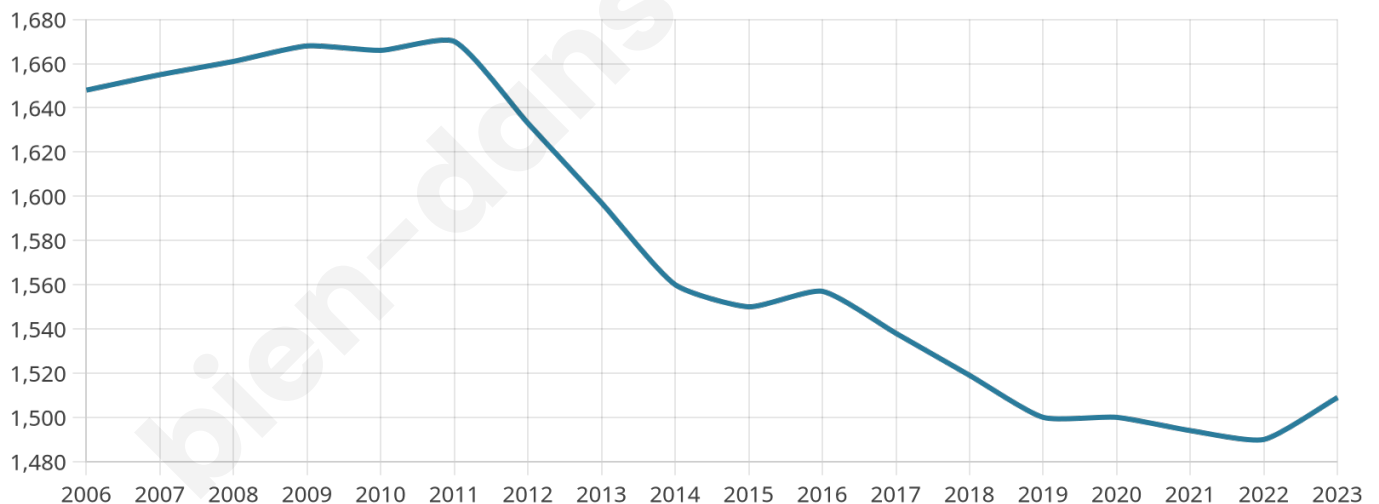

47 ans

Pop active

41.5%

Taux chômage

10.3%

Pop densité

89 h/km²

Revenu moyen

20 900 €/an

Evolution du nombre d'habitants

Sources : Institut national de la statistique et des études économiques (insee) selon Les dernières parutions officielles de 2024 portant sur les années 2020, 2021 et 2022.