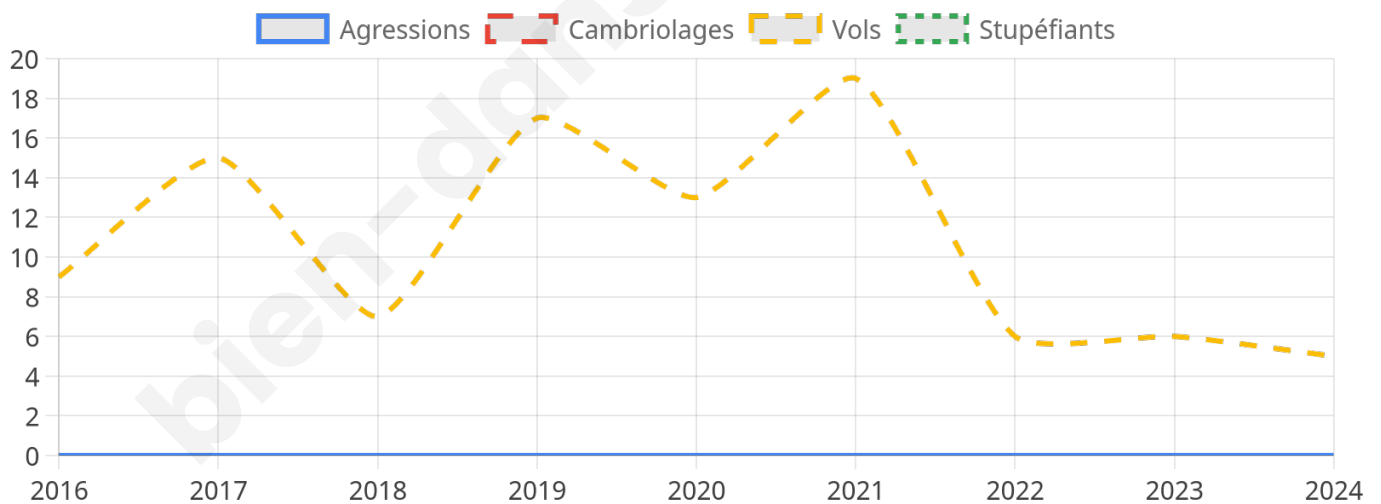

Sécurité

Agressions physiques / sexuelles

0

Cambriolages

0

Vols / dégradations

5

Stupéfiants

0

Evolution du nombre d'infractions