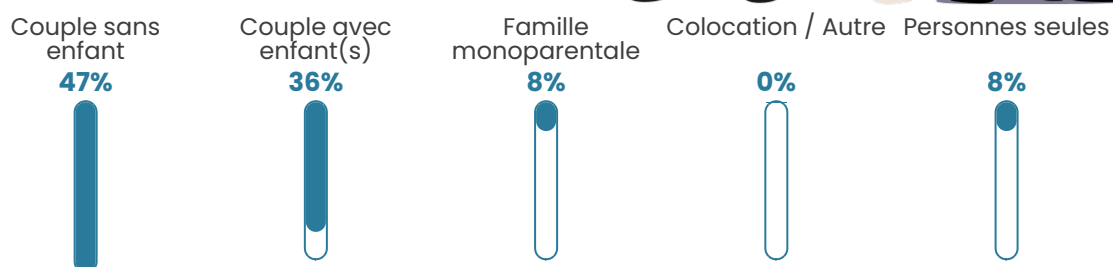

6.4%

Pop densité

85 h/km²

Revenu moyen

26 020 €/an

Evolution du nombre d'habitants

Sources : Institut national de la statistique et des études économiques (insee) selon Les dernières parutions officielles de 2024 portant sur les années 2020, 2021 et 2022.

Tranche d'âge

Activité professionnelle

Niveau de diplôme

Composition des ménages

Profils électoraux

Premier tour

	Marine LE PEN	31.73 %
	Emmanuel MACRON	30.77 %
	Jean-Luc MÉLENCHON	15.38 %
	Éric ZEMMOUR	6.09 %
	Yannick JADOT	3.53 %
	Jean LASSALLE	3.21 %
	Valérie PÉCRESSE	2.88 %
	Nicolas DUPONT-AIGNAN	2.56 %
	Anne HIDALGO	1.28 %
	Nathalie ARTHAUD	0.96 %
	Fabien ROUSSEL	0.96 %
	Philippe POUTOU	0.64 %

419 inscrits

Participation : 76.85%

Votes blancs : 2.48%

Votes nuls : 0.62%

Second tour

	Emmanuel MACRON	54,7 %
	Marine LE PEN	45,3 %

419 inscrits

Participation : 78.04%