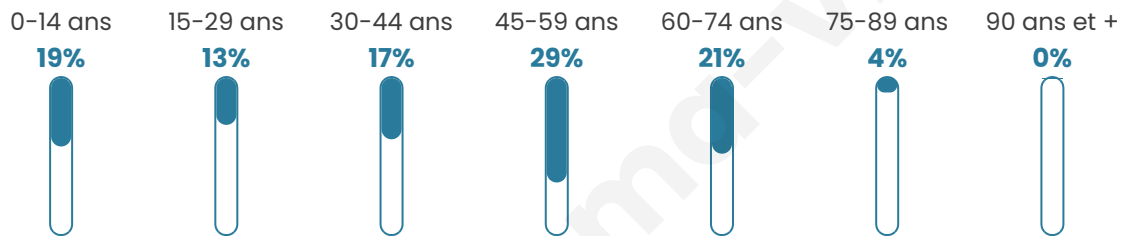

Statistiques sur la population

Nombre d'habitants

425

Age moyen

42 ans

Pop active

55.5%

Taux chômage

6.4%

Pop densité

85 h/km²

Revenu moyen

26 020 €/an

Evolution du nombre d'habitants

Sources : Institut national de la statistique et des études économiques (insee) selon Les dernières parutions officielles de 2024 portant sur les années 2020, 2021 et 2022.

Tranche d'âge

Activité professionnelle

Niveau de diplôme

Composition des ménages

Profils électoraux

Premier tour

	Marine LE PEN	31.73 %
	Emmanuel MACRON	30.77 %
	Jean-Luc MÉLENCHON	15.38 %
	Éric ZEMMOUR	6.09 %
	Yannick JADOT	3.53 %
	Jean LASSALLE	3.21 %
	Valérie PÉCRESSE	2.88 %
	Nicolas DUPONT-AIGNAN	2.56 %
	Anne HIDALGO	1.28 %
	Nathalie ARTHAUD	0.96 %
	Fabien ROUSSEL	0.96 %
	Philippe POUTOU	0.64 %