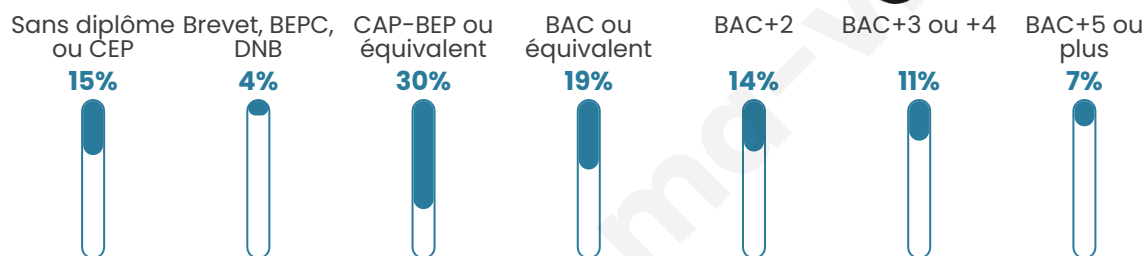

6.4%

Pop densité

85 h/km²

Revenu moyen

26 020 €/an

Evolution du nombre d'habitants

Sources : Institut national de la statistique et des études économiques (insee) selon Les dernières parutions officielles de 2024 portant sur les années 2020, 2021 et 2022.

Tranche d'âge

Activité professionnelle

Niveau de diplôme

Composition des ménages

Profils électoraux

Premier tour

	Marine LE PEN	31.73 %
	Emmanuel MACRON	30.77 %
	Jean-Luc MÉLENCHON	15.38 %
	Éric ZEMMOUR	6.09 %
	Yannick JADOT	3.53 %
	Jean LASSALLE	3.21 %
	Valérie PÉCRESSE	2.88 %
	Nicolas DUPONT-AIGNAN	2.56 %
	Anne HIDALGO	1.28 %
	Nathalie ARTHAUD	0.96 %
	Fabien ROUSSEL	0.96 %
	Philippe POUTOU	0.64 %