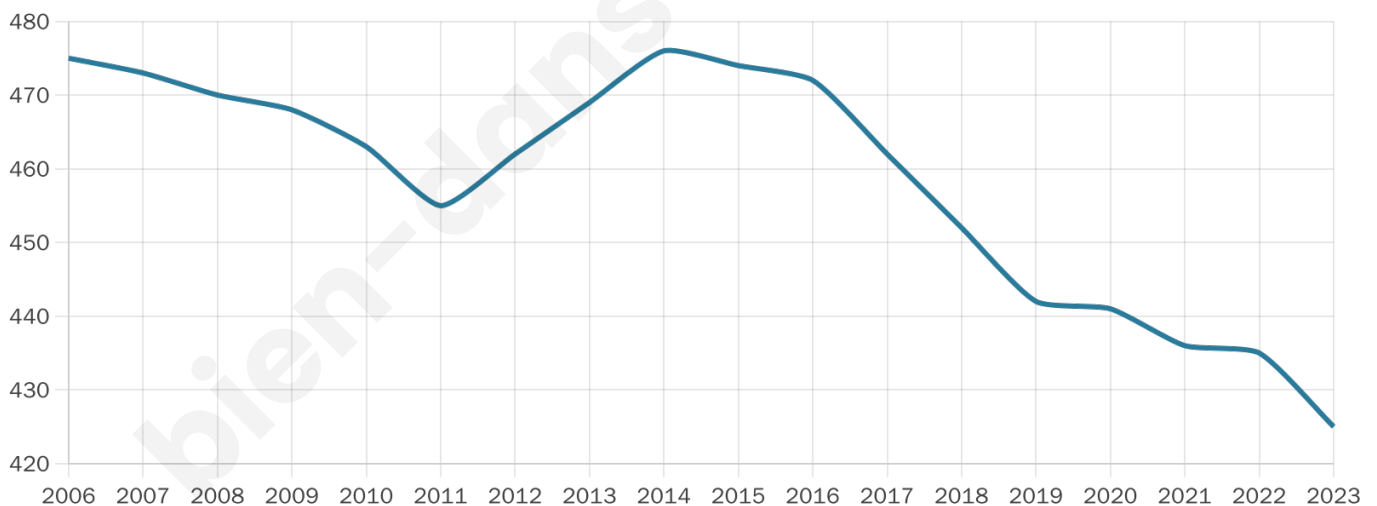

Statistiques sur la population

Nombre d'habitants

425

Age moyen

42 ans

Pop active

55.5%

Taux chômage

6.4%

Pop densité

85 h/km²

Revenu moyen

26 020 €/an

Evolution du nombre d'habitants

Sources : Institut national de la statistique et des études économiques (insee) selon Les dernières parutions officielles de 2024 portant sur les années 2020, 2021 et 2022.

Tranche d'âge

Activité professionnelle

Niveau de diplôme

Composition des ménages

Profils électoraux

Premier tour

	Marine LE PEN	31.73 %
	Emmanuel MACRON	30.77 %
	Jean-Luc MÉLENCHON	15.38 %
	Éric ZEMMOUR	6.09 %
	Yannick JADOT	3.53 %
	Jean LASSALLE	3.21 %
	Valérie PÉCRESSE	2.88 %
	Nicolas DUPONT-AIGNAN	2.56 %
	Anne HIDALGO	1.28 %
	Nathalie ARTHAUD	0.96 %
	Fabien ROUSSEL	0.96 %
	Philippe POUTOU	0.64 %