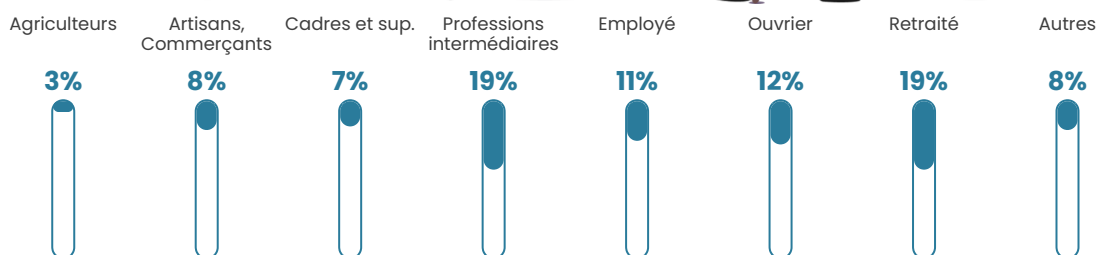

6.4%

Pop densité

85 h/km²

Revenu moyen

26 020 €/an

Evolution du nombre d'habitants

Sources : Institut national de la statistique et des études économiques (insee) selon Les dernières parutions officielles de 2024 portant sur les années 2020, 2021 et 2022.

Tranche d'âge

Activité professionnelle

Niveau de diplôme

Composition des ménages

Profils électoraux

Premier tour

	Marine LE PEN	31.73 %
	Emmanuel MACRON	30.77 %
	Jean-Luc MÉLENCHON	15.38 %
	Éric ZEMMOUR	6.09 %
	Yannick JADOT	3.53 %
	Jean LASSALLE	3.21 %
	Valérie PÉCRESSE	2.88 %
	Nicolas DUPONT-AIGNAN	2.56 %
	Anne HIDALGO	1.28 %
	Nathalie ARTHAUD	0.96 %
	Fabien ROUSSEL	0.96 %
	Philippe POUTOU	0.64 %